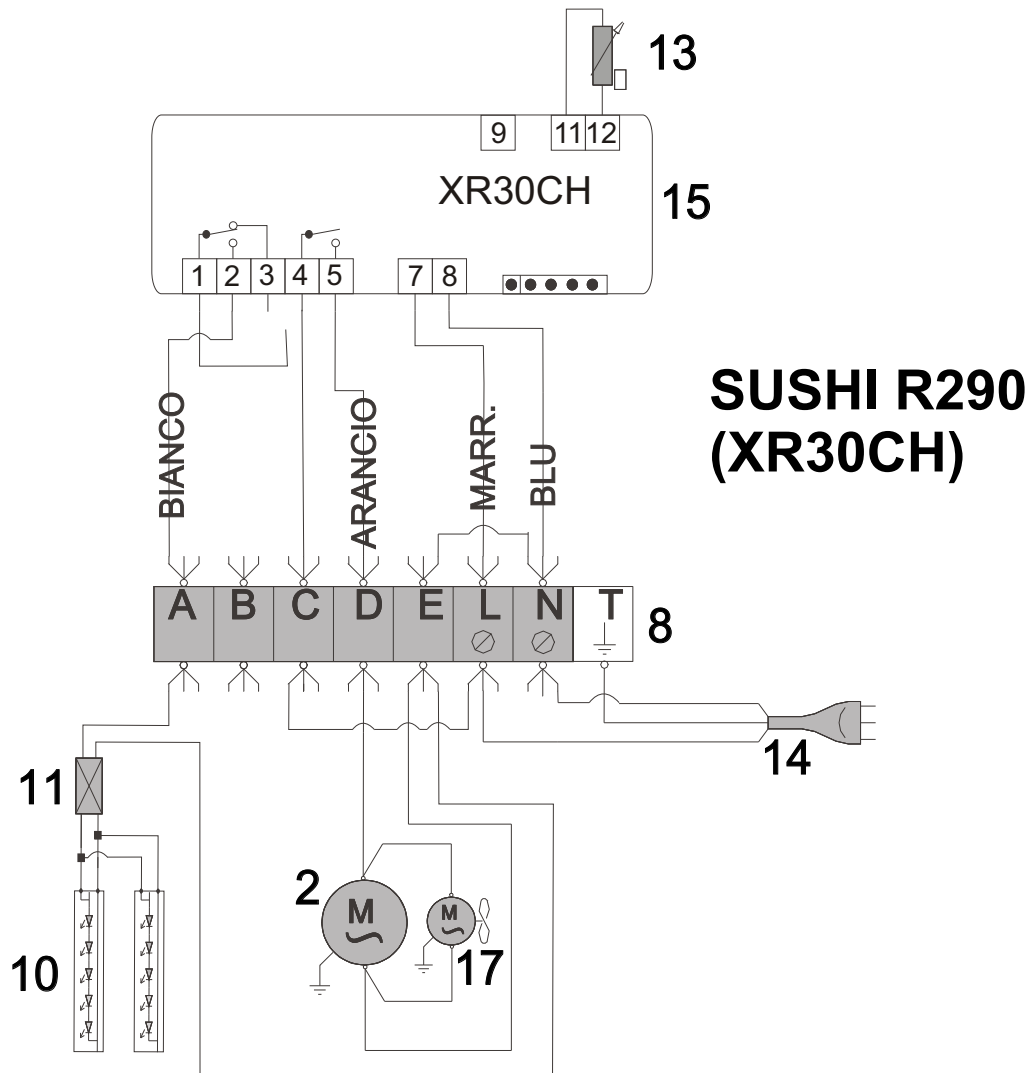

Schaltplan

Tapaskühler TAPAS 8 GN-2

[Artikel-Nr.: 4554646141]

- D** 2) Kompressor 6) Schalter 8) Klemmleiste 10) LED 11) Netzteil 12) Widerstand 13) Sensor 14) Netzsteckdose 15) Thermostat 17) Gebläse Verflüssiger 18) Gebläse Verdampfer
- UK** 2) Compressor 6) Switch 8) Terminal board 10) LED 11) Power supply unit 12) Resistor 13) Probe 14) Plug 15) Thermostat 17) Condenser fan 18) Evaporator fan
- NL** 2) Compressor 6) Schakelaar 8) Klemmenbord 10) LED 11) Toevoerleiding 12) Weerstand 13) Sonde 14) Stekker 15) Thermostaat 17) Ventilator koelinstallatie 18) Ventilator verdamper