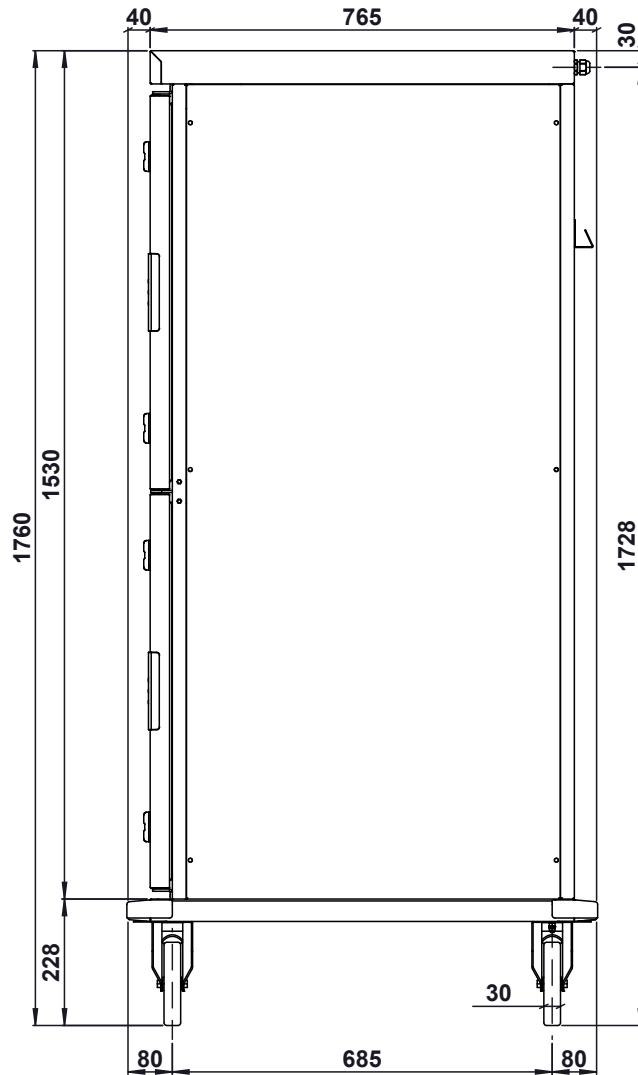

# Masszeichnung

## Warmhalteschrank HHT 282 E

[Artikel-Nr.: 437031282]

	IT	EN	ES	FR	DE	NL
	Ingresso cavo di alimentazione elettrica	Electricity supply cable inlet	Entrada cable alimentación	Entrée du câble d'alimentation électrique	Anschluß Elektrokabel	Inlaat voor de elektrische aansluiting
	Sfiato per fuoriuscita umidità in eccesso	Vent for excess humidity	Respiradero humedad en exceso	Évent automatique d'évacuation de l'humidité	Feuchtigkeits-entlüftung	Condens afvoerpijp
	Scarico camera	Chamber drain	Descarga cámara	Evacuation des liquides de l'enceinte	Garraumablauf	Kook kamer afvoer
	Ingresso acqua addolcita fredda	Cold softened water inlet	Entrada agua fría ablandada	Arrivée d'eau froide adoucie	Anschluß enthärtetes kaltes Wasser	Inlaat voor koud onthard water
	Ingresso acqua fredda	Cold water inlet	Entrada agua fría	Arrivée d'eau froide	Anschluß kaltes Wasser	Inlaat voor koud water
	Sfiato automatico evacuazione umidità in eccesso	Adjustable vent for excess humidity	Respiradero automático humedad	Soupape réglable pour l'évacuation de l'humidité	Automatische Feuchtigkeits-entlüftung	Automatisch gecontroleerde condensafvoer pijp
	<b>Nota</b> - Il disegno e le relative dimensioni sono riferite alla versione standard. Dotazioni a richiesta / accessori potrebbero comportare delle variazioni.	<b>Important</b> - Drawing and dimensions refer to the standard version. They may change with the addition of accessories or options.	<b>Importante</b> - Dibujo y dimensiones se refieren a la versión estándar. Pueden variar con accesorios y opciones.	<b>Notez</b> - Le plan et ses dimensions relatives se réfèrent à la version standard. Options sur demande/ accessoires comportent des variations.	<b>Notiz</b> - Zeichnung und Abmessung beziehen sich auf die Standard Version. Bei Zubehör und Optionen können sie ändern.	<b>Notitie</b> - Tekeningen ne afmetingen hebben betrekking op de standaard uitvoering. Deze kunne wijzigen bij gebruik van accessoires and opties.