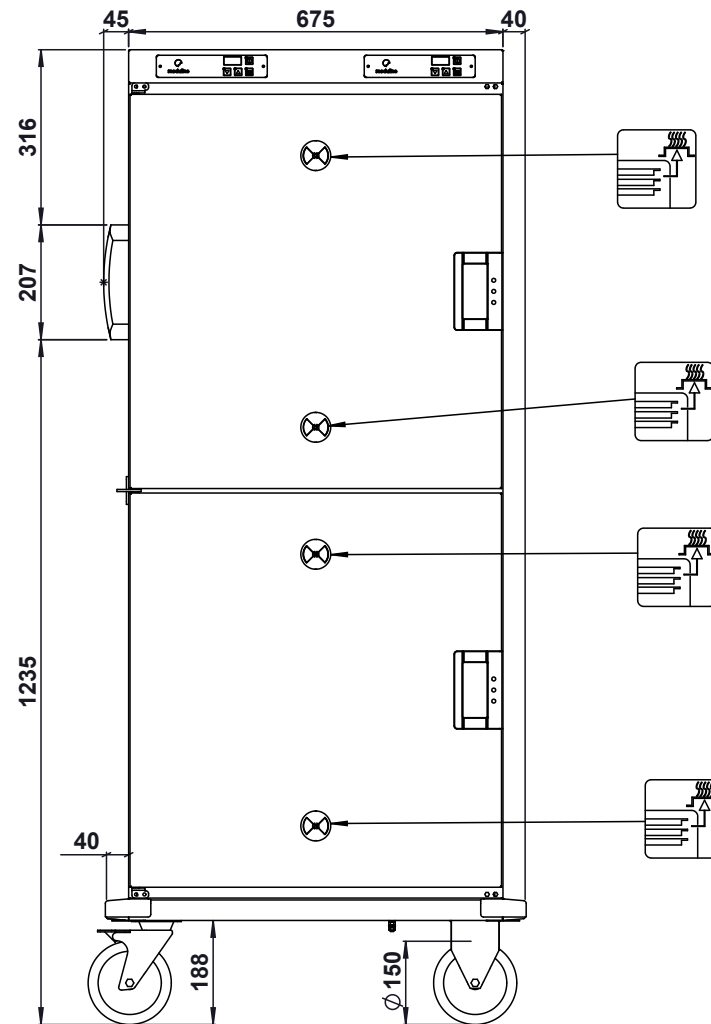

# Masszeichnung

## Warmhalteschrank HHT 282 E

[Artikel-Nr.: 437031282]

	IT	EN	ES	FR	DE	NL
	Ingresso cavo di alimentazione elettrica	Electricity supply cable inlet	Entrada cable alimentación	Entrée du câble d'alimentation électrique	Anschluß Elektrokabel	Inlaat voor de elektrische aansluiting
	Sfiato per fuoriuscita umidità in eccesso	Vent for excess humidity	Respiradero humedad en exceso	Évent automatique d'évacuation de l'humidité	Feuchtigkeits-entlüftung	Condens afvoerpijp
	Scarico camera	Chamber drain	Descarga cámara	Evacuation des liquides de l'enceinte	Garraumablauf	Kook kamer afvoer
	Ingresso acqua addolcita fredda	Cold softened water inlet	Entrada agua fría ablandada	Arrivée d'eau froide adoucie	Anschluß enthärtetes kaltes Wasser	Inlaat voor koud onthard water
	Ingresso acqua fredda	Cold water inlet	Entrada agua fría	Arrivée d'eau froide	Anschluß kaltes Wasser	Inlaat voor koud water
	Sfiato automatico evacuazione umidità in eccesso	Adjustable vent for excess humidity	Respiradero automático humedad	Soupape réglable pour l'évacuation de l'humidité	Automatische Feuchtigkeits-entlüftung	Automatisch gecontroleerde condensafvoer pijp
	<b>Nota</b> - Il disegno e le relative dimensioni sono riferite alla versione standard. Dotazioni a richiesta / accessori potrebbero comportare delle variazioni.	<b>Important</b> - Drawing and dimensions refer to the standard version. They may change with the addition of accessories or options.	<b>Importante</b> - Dibujo y dimensiones se refieren a la versión estándar. Pueden variar con accesorios y opciones.	<b>Notez</b> - Le plan et ses dimensions relatives se réfèrent à la version standard. Options sur demande/ accessoires comportent des variations.	<b>Notiz</b> - Zeichnung und Abmessung beziehen sich auf die Standard Version. Bei Zubehör und Optionen können sie ändern.	<b>Notitie</b> - Tekeningen ne afmetingen hebben betrekking op de standaard uitvoering. Deze kunne wijzigen bij gebruik van accessoires and opties.