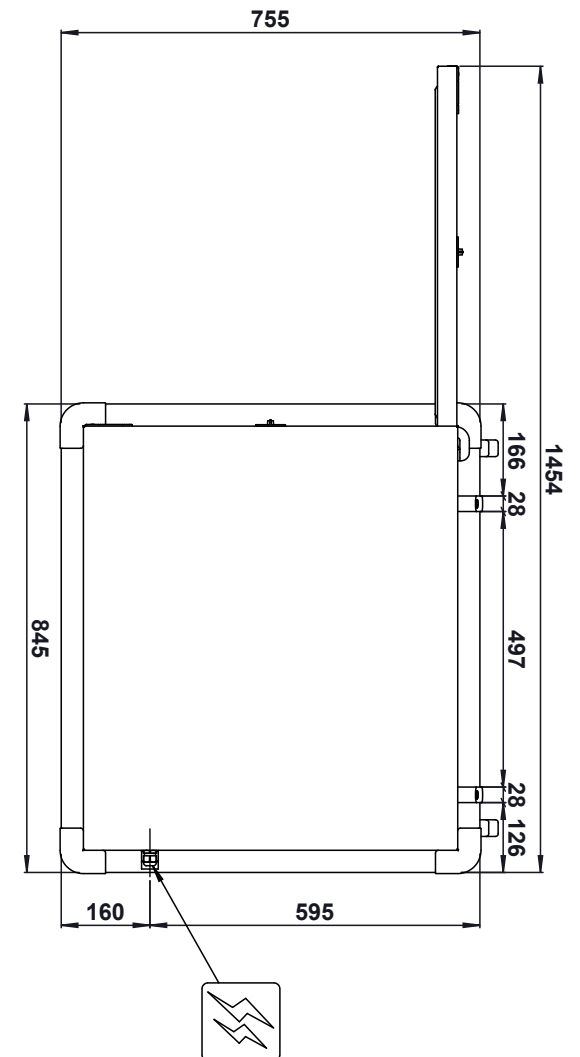

# Masszeichnung

## Warmhalteschrank HHT 282 E

[Artikel-Nr.: 437031282]

	IT	EN	ES	FR	DE	NL
	Ingresso cavo di alimentazione elettrica	Electricity supply cable inlet	Entrada cable alimentación	Entrée du câble d'alimentation électrique	Anschluß Elektrokabel	Inlaat voor de elektrische aansluiting
	Sfiato per fuoriuscita umidità in eccesso	Vent for excess humidity	Respiradero humedad en exceso	Évent automatique d'évacuation de l'humidité	Feuchtigkeits-entlüftung	Condens afvoerpijp
	Scarico camera	Chamber drain	Descarga cámara	Evacuation des liquides de l'enceinte	Garraumablauf	Kook kamer afvoer
	Ingresso acqua addolcita fredda	Cold softened water inlet	Entrada agua fría ablandada	Arrivée d'eau froide adoucie	Anschluß enthärtetes kaltes Wasser	Inlaat voor koud onthard water
	Ingresso acqua fredda	Cold water inlet	Entrada agua fría	Arrivée d'eau froide	Anschluß kaltes Wasser	Inlaat voor koud water
	Sfiato automatico evacuazione umidità in eccesso	Adjustable vent for excess humidity	Respiradero automático humedad	Soupape réglable pour l'évacuation de l'humidité	Automatische Feuchtigkeits-entlüftung	Automatisch gecontroleerde condensafvoer pijp
	<b>Nota</b> - Il disegno e le relative dimensioni sono riferite alla versione standard. Dotazioni a richiesta / accessori potrebbero comportare delle variazioni.	<b>Important</b> - Drawing and dimensions refer to the standard version. They may change with the addition of accessories or options.	<b>Importante</b> - Dibujo y dimensiones se refieren a la versión estándar. Pueden variar con accesorios y opciones.	<b>Notez</b> - Le plan et ses dimensions relatives se réfèrent à la version standard. Options sur demande/ accessoires comportent des variations.	<b>Notiz</b> - Zeichnung und Abmessung beziehen sich auf die Standard Version. Bei Zubehör und Optionen können sie ändern.	<b>Notitie</b> - Tekeningen ne afmetingen hebben betrekking op de standaard uitvoering. Deze kunne wijzigen bij gebruik van accessoires and opties.