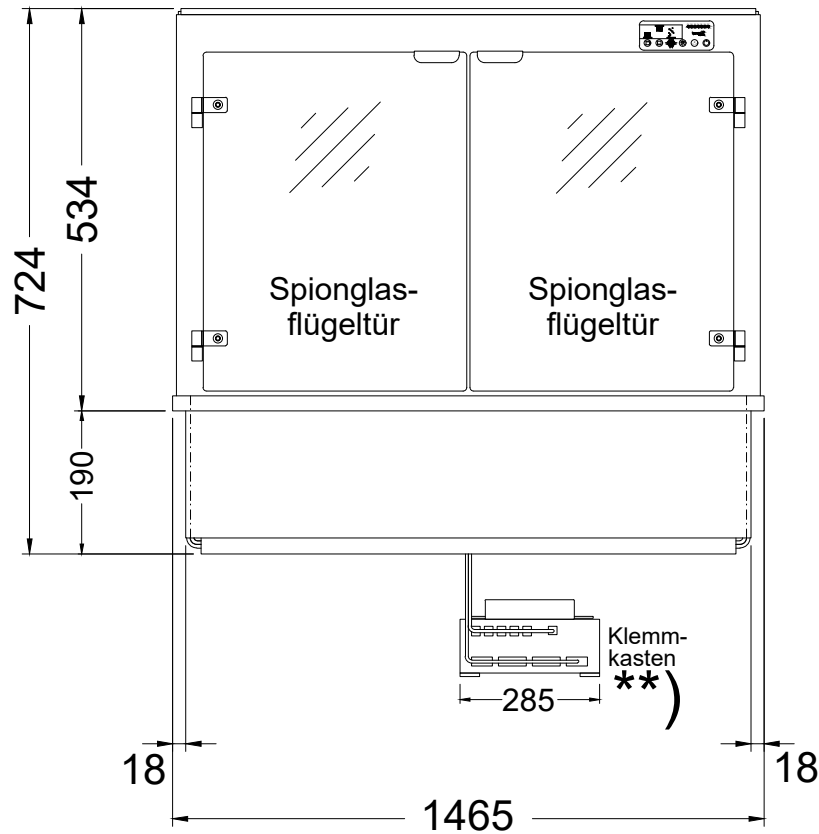

# HOT MARIE W GE-146-53 EC

[Art. 484533143]

NordCap®

(Bedienseite)

(Seitenansicht)

Version DROP-IN

(Detail "Easy Change")

LEGENDE:	
LED	= LED-Beleuchtung
WB	= Wärmebrücke
HP	= Heizplatte

\*\* Modell "W GE-146-53 EC HOT MARIE" mit größerem Steuerkasten (Breite 285mm) - Spannung 400 V / 50 Hz