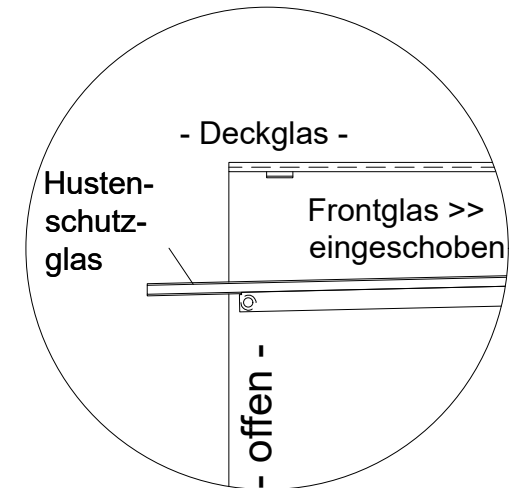

# HOT MARIE W GE-146-53 EC

[Art. 484533143]

NordCap®

(Bedienseite)

(Seitenansicht)

Version DROP-IN

(Detail "Easy Change")

LEGENDE:	
LED	= LED-Beleuchtung
WB	= Wärmebrücke
HP	= Heizplatte

\*\* Modell "W GE-146-53 EC HOT MARIE" mit größerem Steuerkasten (Breite 285mm) - Spannung 400 V / 50 Hz