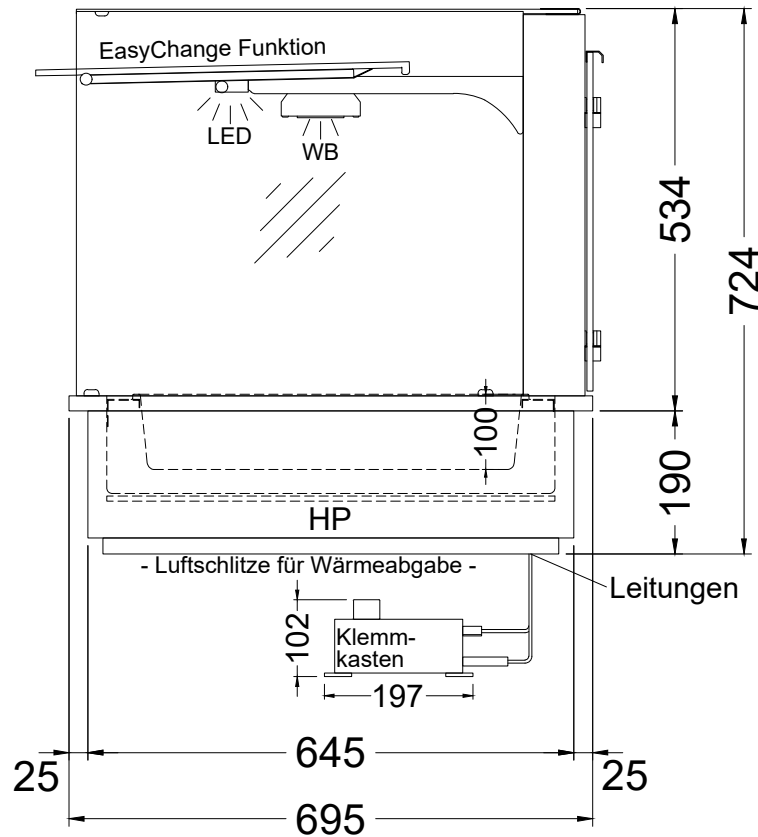

# HOT MARIE W GE-146-53 EC

[Art. 484533143]

NordCap®

(Bedienseite)

(Seitenansicht)

Version DROP-IN

(Detail "Easy Change")

LEGENDE:	
LED	= LED-Beleuchtung
WB	= Wärmebrücke
HP	= Heizplatte

\*\* Modell "W GE-146-53 EC HOT MARIE" mit größerem Steuerkasten (Breite 285mm) - Spannung 400 V / 50 Hz