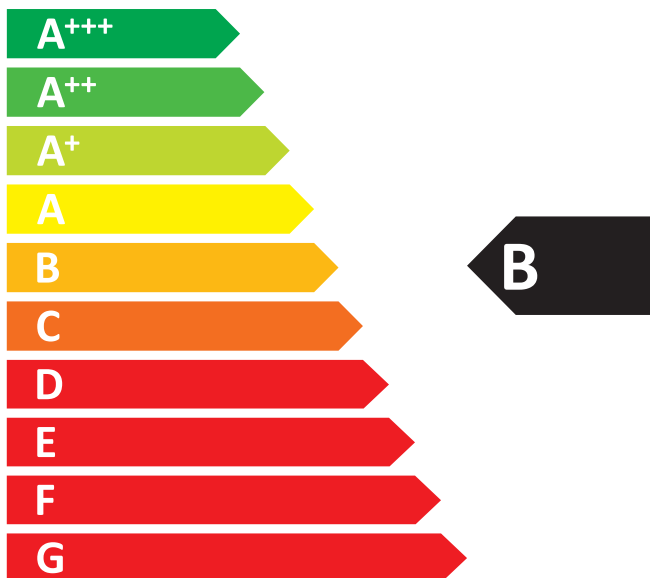

ENERG
енергия · ενεργεια

IDEAL-AKE

31000875

ENERGIA · ЕНЕРГИЯ · ΕΝΕΡΓΕΙΑ
ENERGIJA · ENERGY · ENERGIE
ENERGI

1550
kWh/annum

- L

363 L

4
30°C-55%