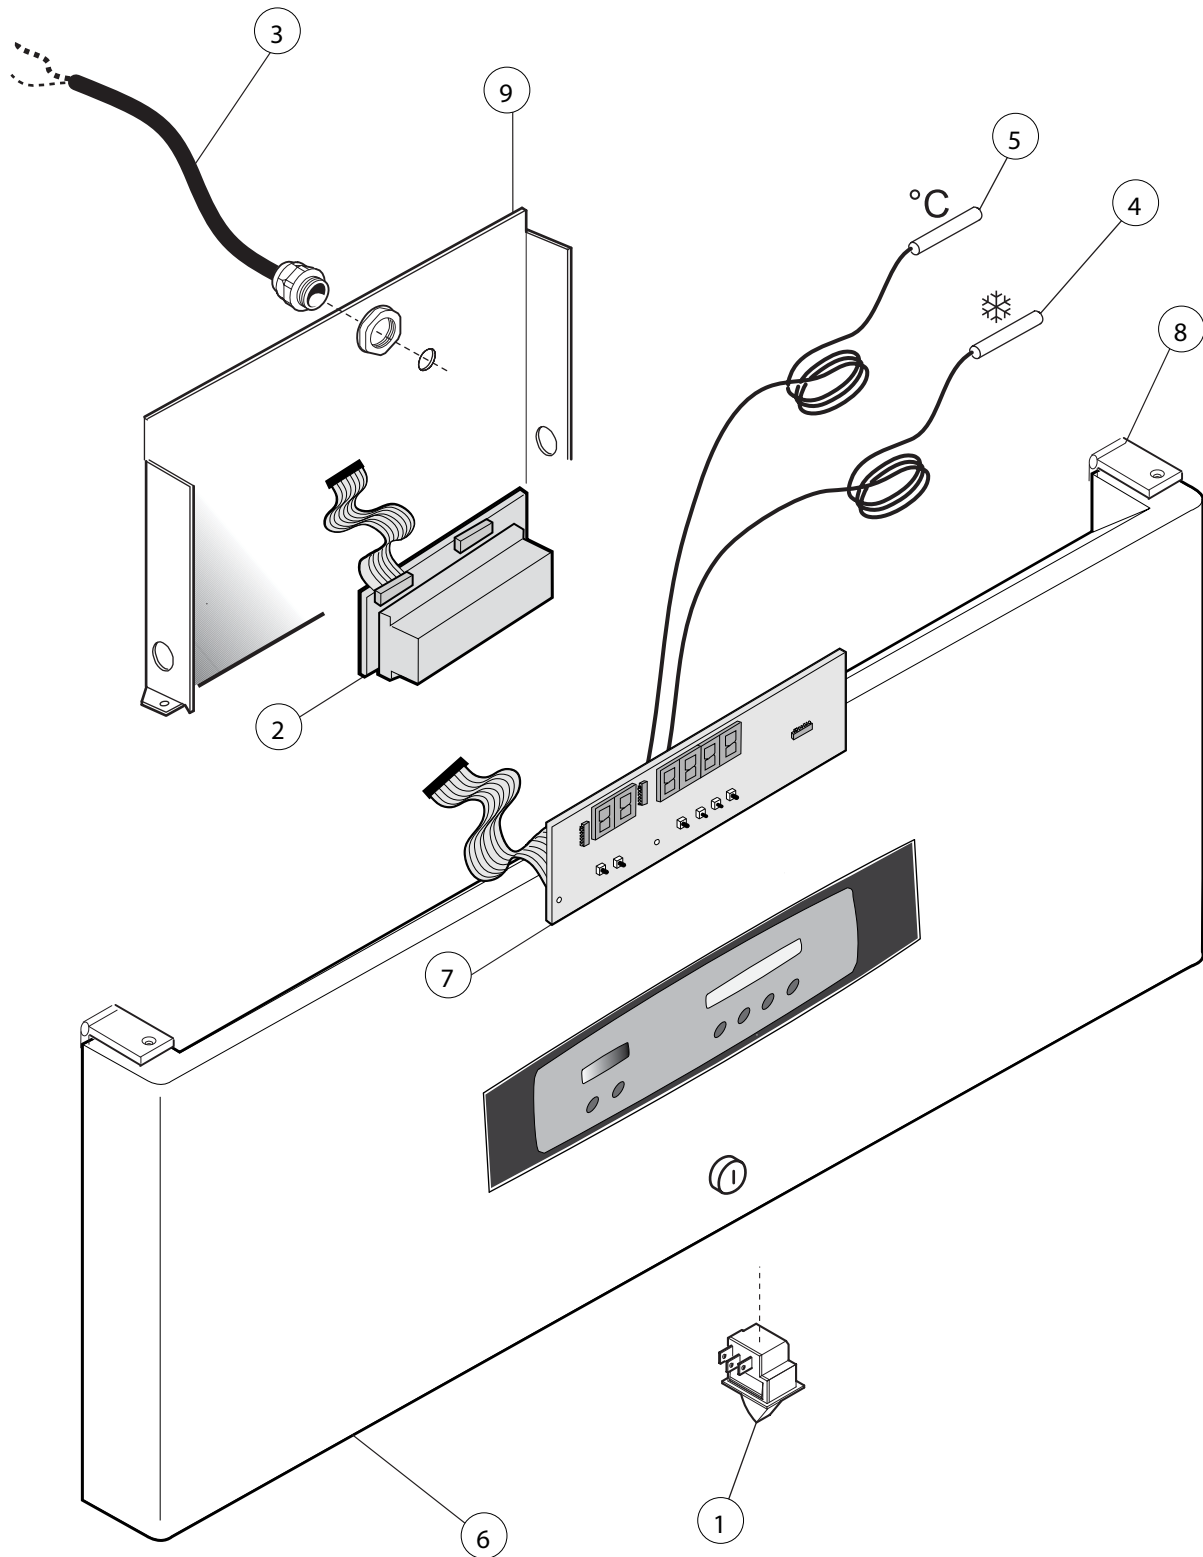

Armadi • Refrigerators
LINEA EURONORM

Table_C

EDITION 11 2013

FRNC3E10152405F • AS-EN2

Armadi - Refrigerators

LINEA EURONORM

Table_A

POS.	CODE/CODICE	PIECES	DESCRIPTION	DESCRIZIONE	DATA
1	BN1467509	4	FEET	PIEDINO	
2	FR935036	2	VERTICAL PROFILE	PROFILO VERTICALE	
3	FR6411550	1	BOTTOM RIGHT HINGE	STAFFA INFERIORE DX	
4	FR936648	4	FRONT RACK SUPPORT	REGGI GUIDE ANTERIORE	
5	FR935189	1	CONVEYER	CONVOGLIATORE SCHIENALE	
6	FR990443	6	SLIDE FOR BAKING "L"	GUIDA RIPIANO "L"	
7	FR935849	1	DOOR HEATING	RESISTENZA PORTA	
8	FR936651	1	DOOR ASSEMBLY	ASSIEME PORTA	
9	FR936649	1	DOOR GASKET	GUARNIZIONE PORTA	
10	FR4710901	1	LOCK SUPPORT MAGNET	SUPPORTO MAGNETE SERRATURA	
11	BN1412083	1	SPRING	MOLLA DX PORTA	
12	FR935034	2	ORIZONTAL PROFILE	PROFILO ORRIZONTALE	
13	FR935314	1	TOP RIGHT HINGE	STAFFA SUPERIORE DX	
14	FR6440320	1	LOCK	SERRATURA	
15	BN147805	2	CASTOR WITHOUT BRAKE	RUOTA SENZA FRENO	
16	BN147806	2	CASTOR WITH BRAKE	RUOTA CON FRENO	
17	FR990031	3	HOOKS GRID	ASSIEME GANCERA	
18	FR935187	1	HUMIDITY PROBE	SONDA UMIDITA'	
19	FR995757	1	LEVEL SWITCH	LIVELLOSTATO	
20	FR996419	1	HUMIDIFICATION TRAY	VASCHETTA UMIDIFICAZIONE	
21	FR6621190	1	HEATING ELEMENT H25 500WATT	RESISTENZA H25 500+500 WATT	
22	FR996925	1	HEATING ELEMENT 190WATT	RESISTENZA 190WATT	

Table_B

POS.	CODE/CODICE	PIECES	DESCRIPTION	DESCRIZIONE	DATA
1	FR6233750	1	FOAMED COVER	CAMPANA	
2	FR936046	1	FAN	VENTOLA	
3	FR6621081	1	DEFROST HEATING ELEMENT	RESISTENZA SBRINAMENTO	
4	FR6524980	1	EVAPORATOR	EVAPORATORE	
5	FR6522180	1	CONDENSER	CONDENSATORE	
6	FR6524940	1	DUCT	TUBO SERPENTINA	
7	FR6520192	1	FILTER	FILTRO	
8	FR6671010	1	CONDENSER MOTOR	MOTORE CONDENSATORE	
9	FR6524960	1	EXCHANGER	SCAMBIATORE	
10	FR995983	1	COMPRESSOR	COMPRESSORE	
11	FR5430041	1	FOAMED COVER GASKET	GUARNIZIONE CAMPANA	
12	FR6671610	2	FUN	VENTOLA	
13	FR1189241	1	TRAY	BACINELLA	
14	FR4612410	1	DUCT DISCHARGE	TUBO SCARICO	
15	FR1341620	1	CONVEYER	CONVOGLIATORE CIELO	
16	FR4740110	1	TRAY FOR CONDENS.	BACINELLA RACCOGLI CONDENSA	
17	BN1666101	1	HEATING ELEMENT 100WATT	RESISTENZA 100WATT BACINELLA	
18	FR995682	1	SOLENOID VALVE	VALVOLA SOLENOIDE	
19	FR996182	1	ELECTRICAL SOLENOID VALVE	BOBINA VALVOLA SOLENOIDE	
20	FR925694	1	CAPILLARY FOR WATER INJECTION	CAPILLARE INIEZIONE ACQUA	
21	FR6631660	1	PRODIGY THERMOSTAT	TERMOSTATO PRODIGY