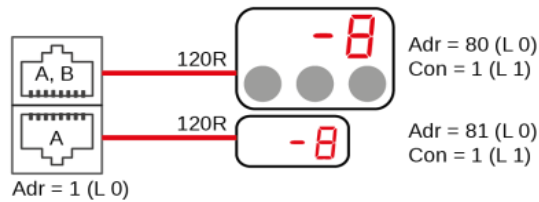

Schaltplan

Kühlvitrine Take Away Cool GE-77-Z

[Art. 484535165]

Licht und Rahmenheizung können bei Sondergeräten entfallen.
Lighting and frame heating could be omitted at custom units.

1x RS485 (A)

2x RS485 (A, B)