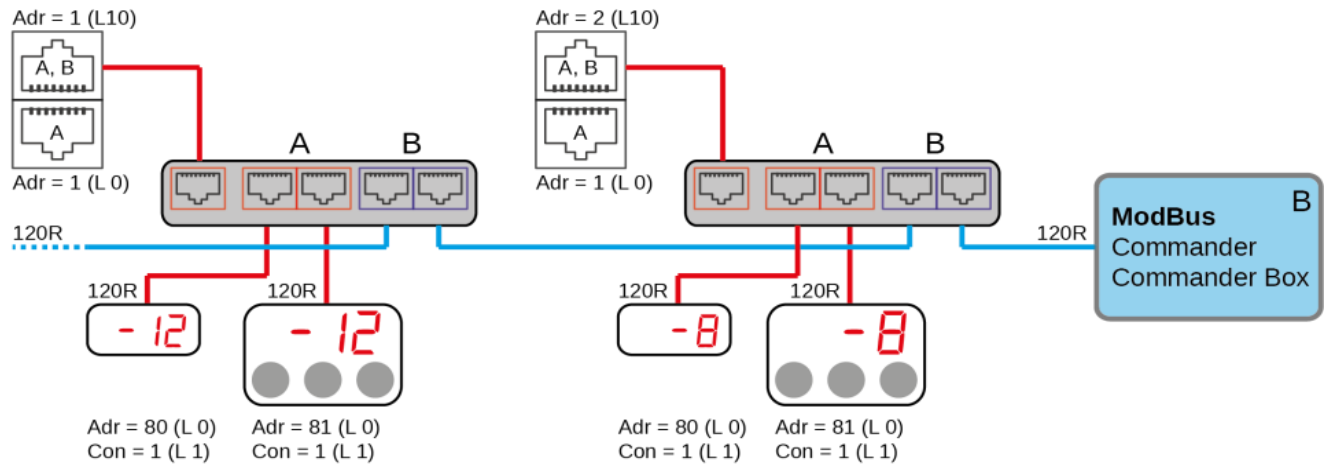

Schaltplan

Kühlvitrine Take Away Cool GE-77-Z

[Art. 484535165]

Licht und Rahmenheizung können bei Sondergeräten entfallen.
Lighting and frame heating could be omitted at custom units.

1x RS485 (A)

2x RS485 (A, B)