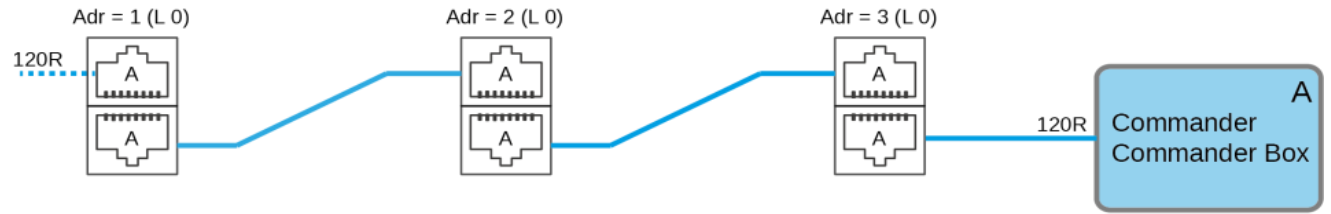

Schaltplan

Kühlvitrine Take Away Cool GE-77-Z

[Art. 484535165]

Licht und Rahmenheizung können bei Sondergeräten entfallen.
Lighting and frame heating could be omitted at custom units.

1x RS485 (A)

2x RS485 (A, B)