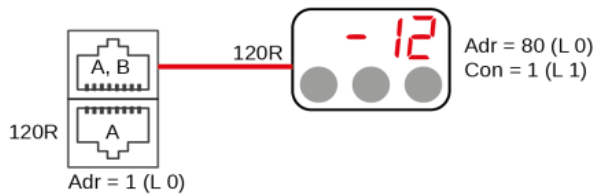

Schaltplan

Kühlvitrine Take Away Cool GE-77-Z

[Art. 484535165]

Licht und Rahmenheizung können bei Sondergeräten entfallen.
Lighting and frame heating could be omitted at custom units.

1x RS485 (A)

2x RS485 (A, B)