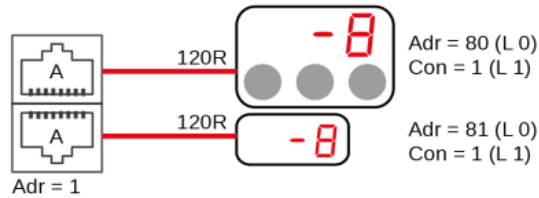

Schaltplan

Kühlvitrine Take Away Cool GE-77-Z

[Art. 484535165]

Licht und Rahmenheizung können bei Sondergeräten entfallen.
Lighting and frame heating could be omitted at custom units.

1x RS485 (A)

2x RS485 (A, B)