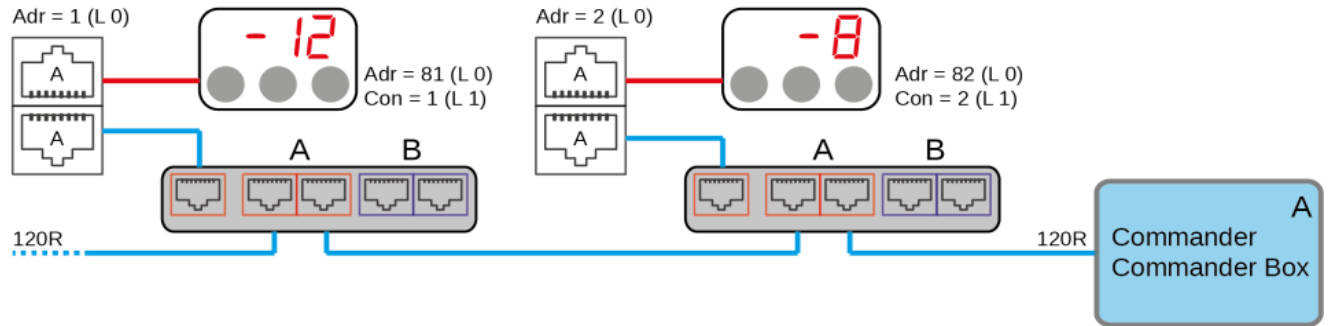

Schaltplan

Kühlvitrine Take Away Cool GE-77-Z

[Art. 484535165]

Licht und Rahmenheizung können bei Sondergeräten entfallen.
Lighting and frame heating could be omitted at custom units.

1x RS485 (A)

2x RS485 (A, B)