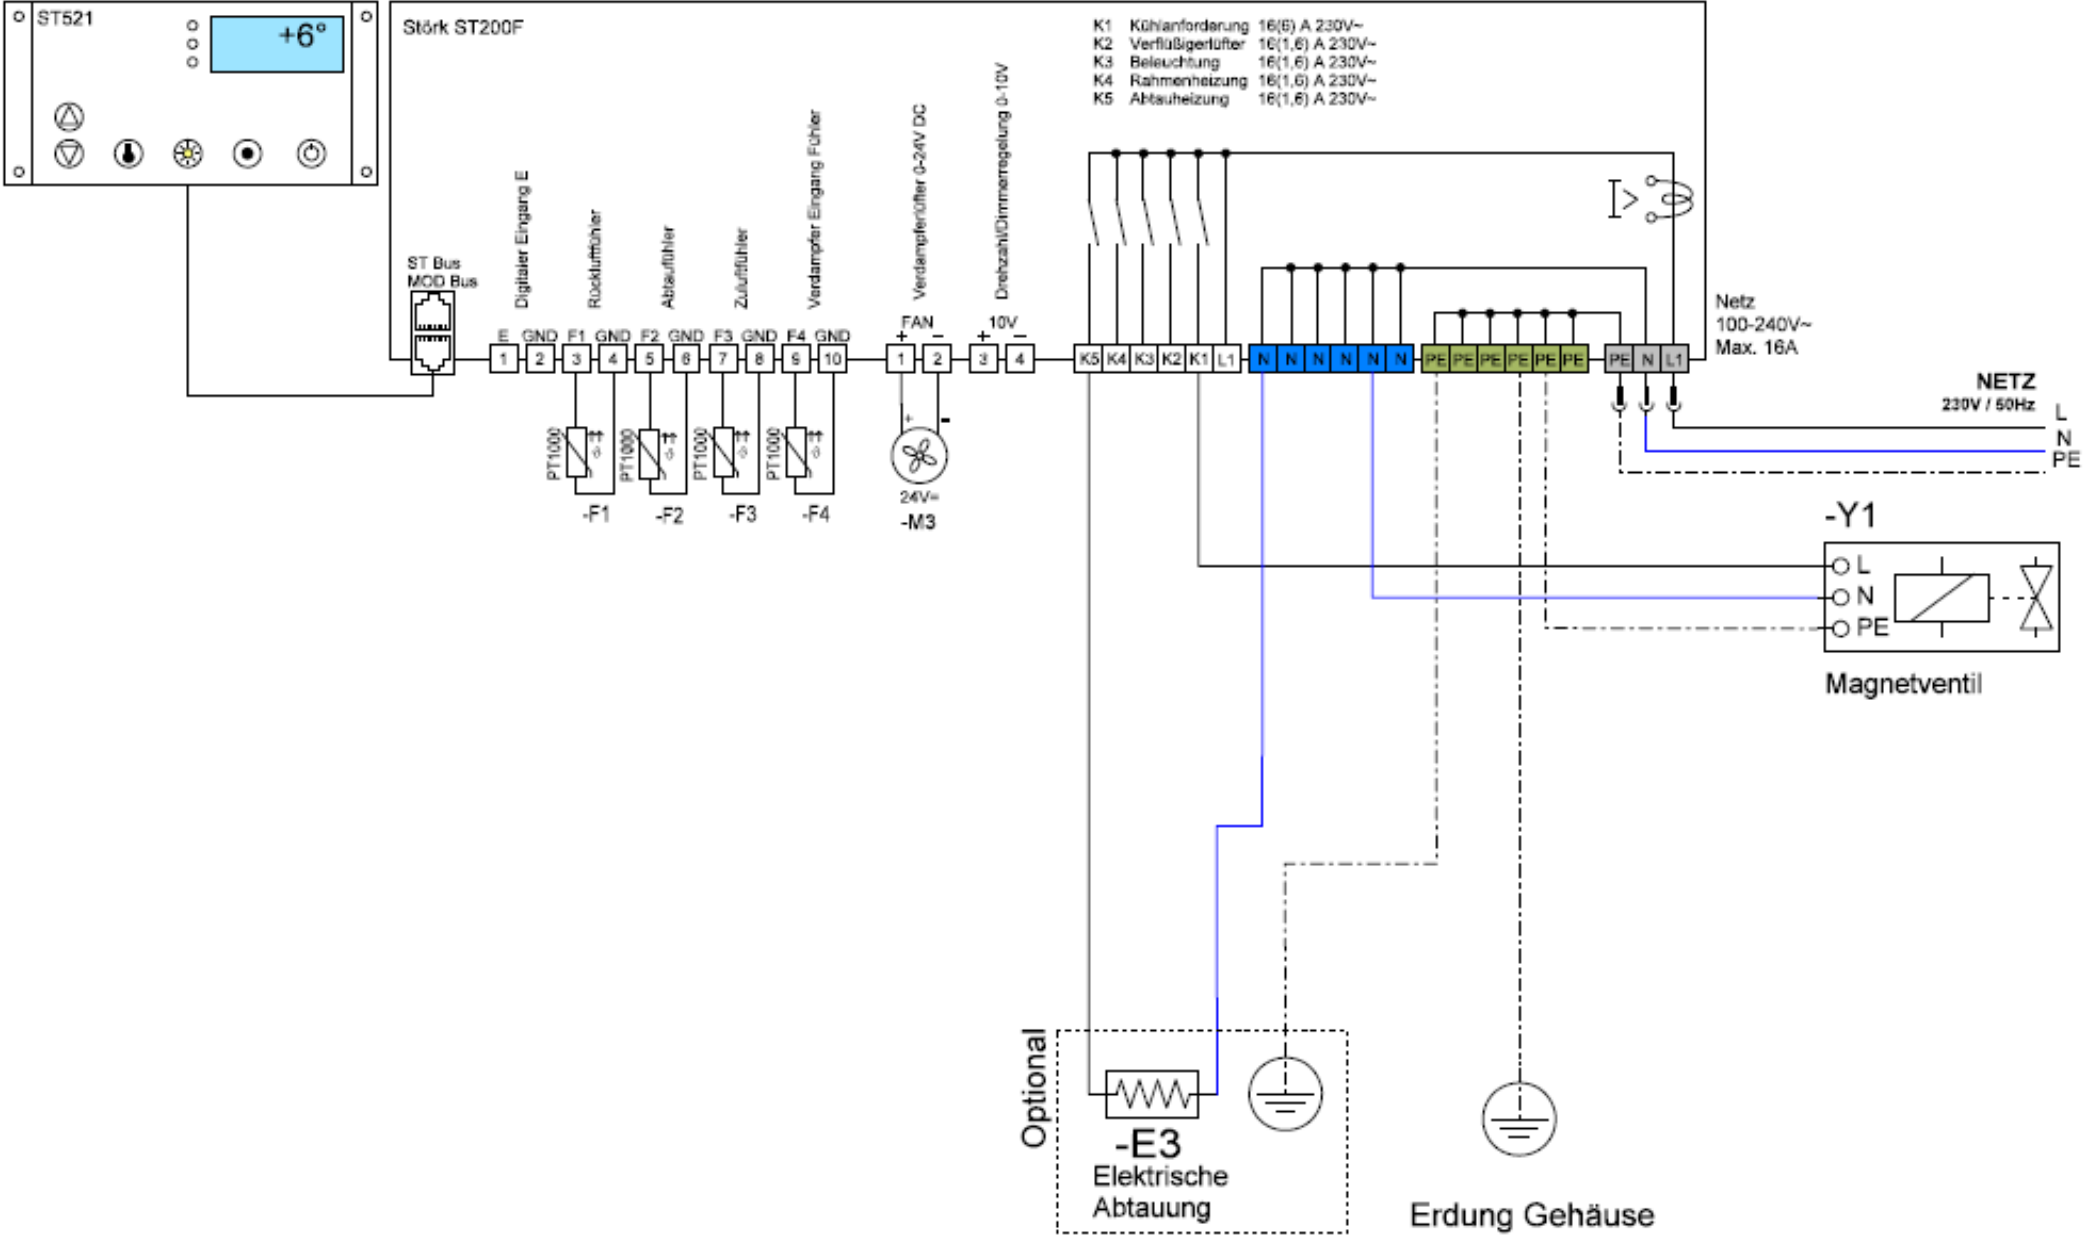

Schaltplan

Kühlvitrine Take Away Cool GE-77-Z

[Art. 484535165]

Licht und Rahmenheizung können bei Sondergeräten entfallen.
Lighting and frame heating could be omitted at custom units.

1x RS485 (A)

2x RS485 (A, B)