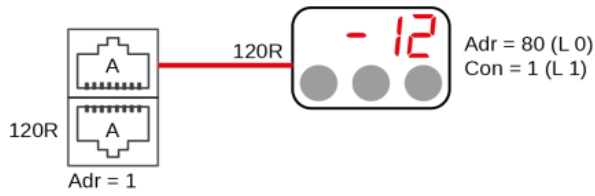

Schaltplan

Kühlvitrine Take Away Cool GE-77-Z

[Art. 484535165]

Licht und Rahmenheizung können bei Sondergeräten entfallen.
Lighting and frame heating could be omitted at custom units.

1x RS485 (A)

2x RS485 (A, B)