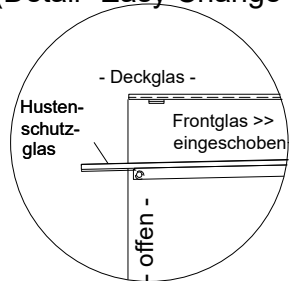

TAKE AWAY COOL GS-77-E

[Art. 484536210]

(Detail "Easy Change")

TW = Tauwasserablauf DNØ30
KE = Kälte-Elektro

STECKERFERTIG