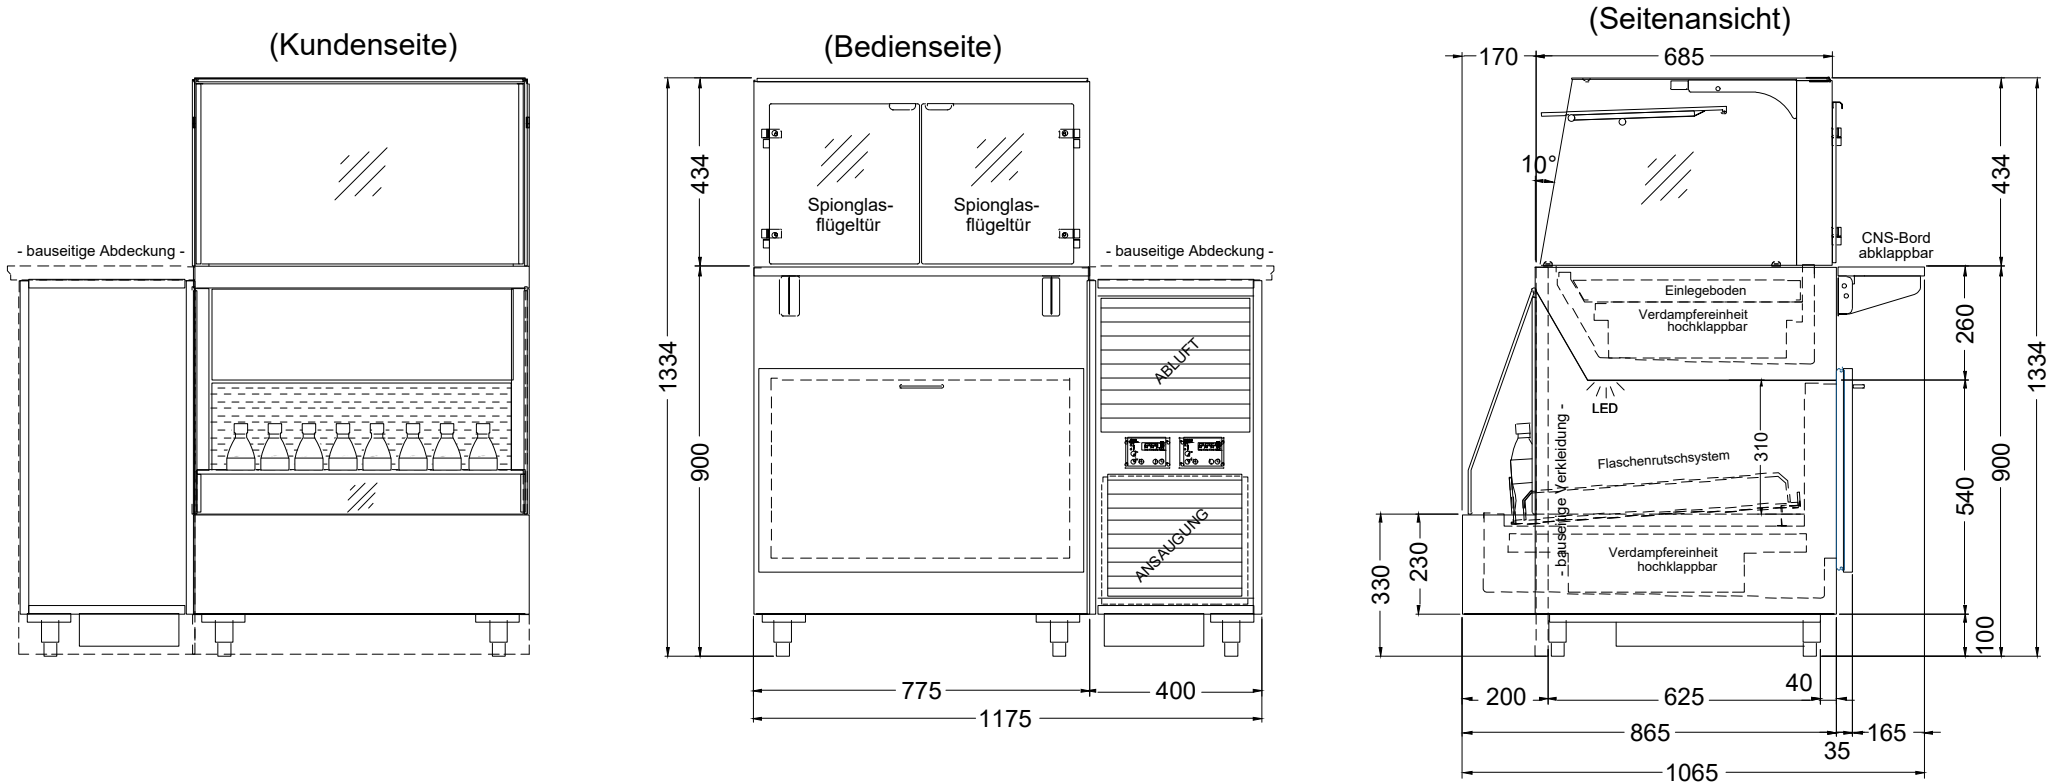

TAKE AWAY COOL GS-77-E

[Art. 484536210]

(Detail "Easy Change")

TW = Tauwasserablauf DNØ30
KE = Kälte-Elektro

STECKERFERTIG