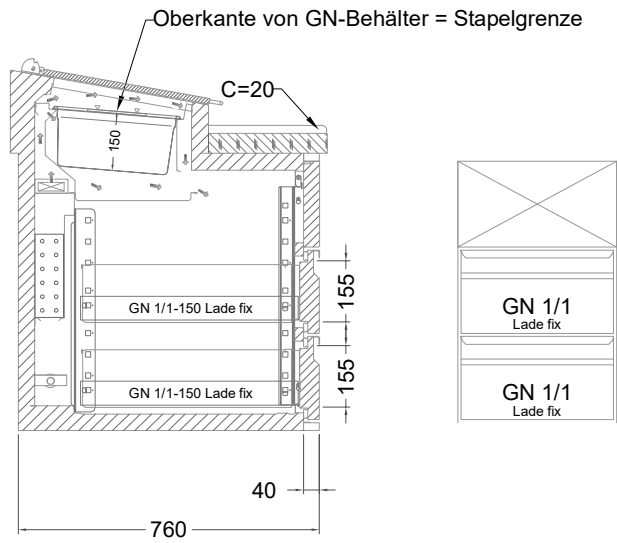

Masszeichnung

Belegstation BLUE 4-70-4T

[Art.Nr.: 31001468]

BLUE 4-70-4T

- * KL...Kälteleitungen
- * TW...Tauwasser, selbstständige Verdunstung über Aggregatabwärme, kein bauseitiger Ablauf erforderlich
- * ⚡ Elektroanschluss

Türelement

2 Züge 1/2-1/2

2 Züge 1/2-1/2 mit herausnehmbaren Ladeneinsätzen

1 Zug mit Blende

1 Zug mit herausnehmbarem Ladeneinsatz mit Blende

2 Züge 1/3-1/3 mit Blende

2 Züge 1/3-1/3 mit herausnehmbaren Ladeneinsätzen mit Blende