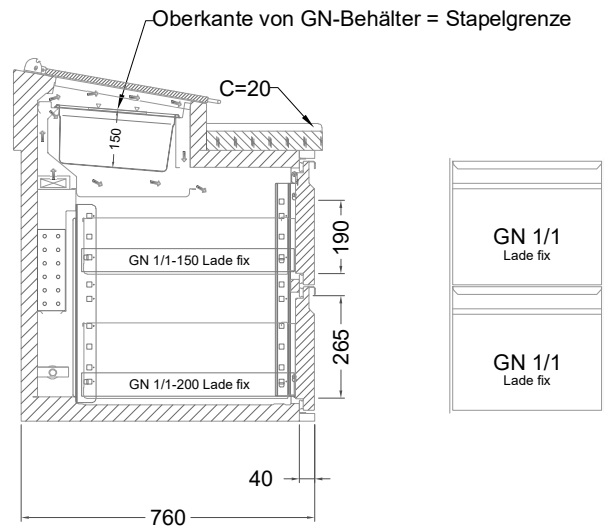

Masszeichnung

Belegstation BLUE 4-70-4T

[Art.Nr.: 31001468]

BLUE 4-70-4T

- * KL...Kälteleitungen
- * TW...Tauwasser, selbstständige Verdunstung über Aggregatabwärme, kein bauseitiger Ablauf erforderlich
- * ⚡ Elektroanschluss

Türelement

2 Züge 1/2-1/2

2 Züge 1/2-1/2 mit herausnehmbaren Ladeneinsätzen

1 Zug mit Blende

1 Zug mit herausnehmbarem Ladeneinsatz mit Blende

2 Züge 1/3-1/3 mit Blende

2 Züge 1/3-1/3 mit herausnehmbaren Ladeneinsätzen mit Blende