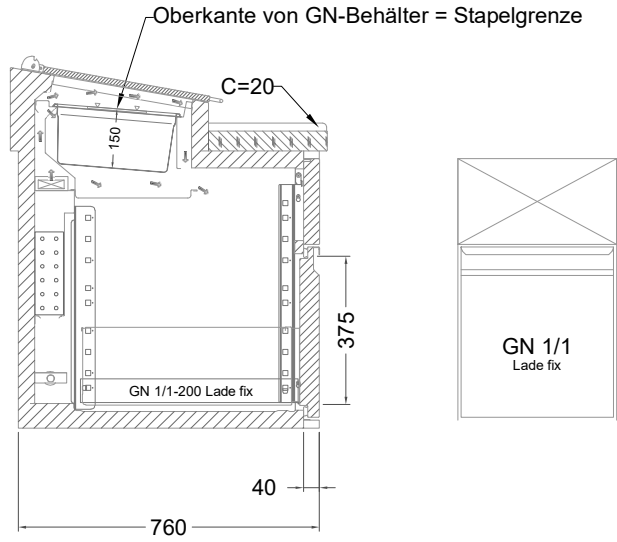

Masszeichnung

Belegstation BLUE 4-70-4T

[Art.Nr.: 31001468]

BLUE 4-70-4T

- * KL...Kälteleitungen
- * TW...Tauwasser, selbstständige Verdunstung über Aggregatabwärme, kein bauseitiger Ablauf erforderlich
- * ⚡ Elektroanschluss

Türelement

2 Züge 1/2-1/2

2 Züge 1/2-1/2 mit herausnehmbaren Ladeneinsätzen

1 Zug mit Blende

1 Zug mit herausnehmbarem Ladeneinsatz mit Blende

2 Züge 1/3-1/3 mit Blende

2 Züge 1/3-1/3 mit herausnehmbaren Ladeneinsätzen mit Blende