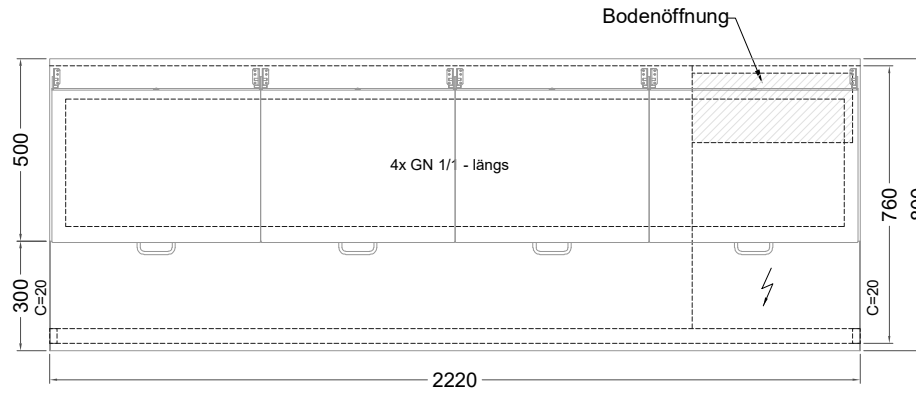

Masszeichnung

Belegstation BLUE 4-70-4T

[Art.Nr.: 31001468]

BLUE 4-70-4T

- * KL...Kälteleitungen
- * TW...Tauwasser, selbstständige Verdunstung über Aggregatabwärme, kein bauseitiger Ablauf erforderlich
- * ⚡ Elektroanschluss

Türelement

2 Züge 1/2-1/2

2 Züge 1/2-1/2 mit herausnehmbaren Ladeneinsätzen

1 Zug mit Blende

1 Zug mit herausnehmbarem Ladeneinsatz mit Blende

2 Züge 1/3-1/3 mit Blende

2 Züge 1/3-1/3 mit herausnehmbaren Ladeneinsätzen mit Blende