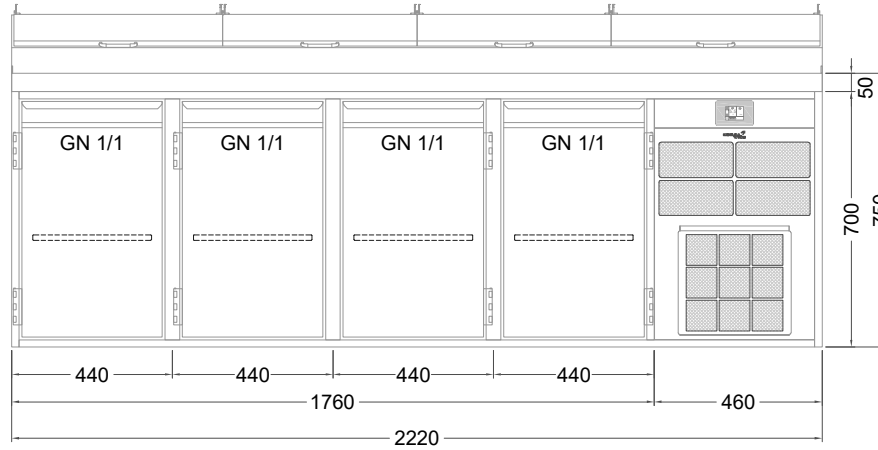

Masszeichnung

Belegstation BLUE 4-70-4T

[Art.Nr.: 31001468]

BLUE 4-70-4T

- * KL...Kälteleitungen
- * TW...Tauwasser, selbstständige Verdunstung über Aggregatabwärme, kein bauseitiger Ablauf erforderlich
- * ⚡ Elektroanschluss

Türelement

2 Züge 1/2-1/2

2 Züge 1/2-1/2 mit herausnehmbaren Ladeneinsätzen

1 Zug mit Blende

1 Zug mit herausnehmbarem Ladeneinsatz mit Blende

2 Züge 1/3-1/3 mit Blende

2 Züge 1/3-1/3 mit herausnehmbaren Ladeneinsätzen mit Blende