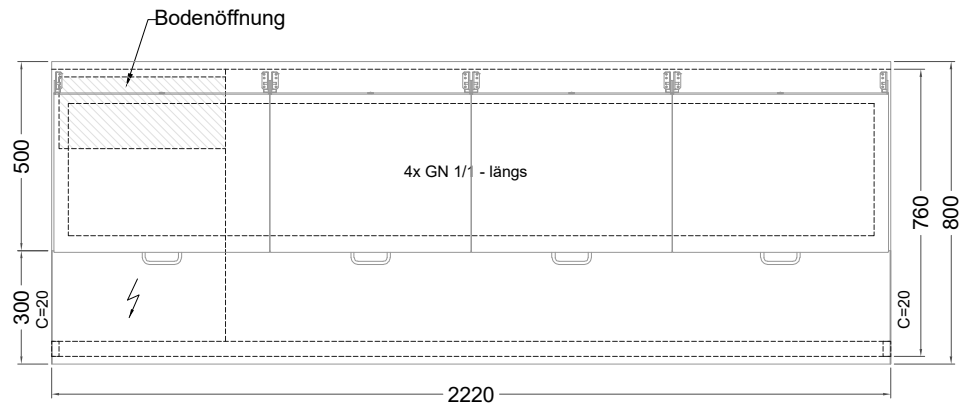

Masszeichnung

Belegstation BLUE 4-70-4T

[Art.Nr.: 31001468]

BLUE 4-70-4T

- * KL...Kälteleitungen
- * TW...Tauwasser, selbstständige Verdunstung über Aggregatabwärme, kein bauseitiger Ablauf erforderlich
- * ⚡ Elektroanschluss

Türelement

2 Züge 1/2-1/2

2 Züge 1/2-1/2 mit herausnehmbaren Ladeneinsätzen

1 Zug mit Blende

1 Zug mit herausnehmbarem Ladeneinsatz mit Blende

2 Züge 1/3-1/3 mit Blende

2 Züge 1/3-1/3 mit herausnehmbaren Ladeneinsätzen mit Blende