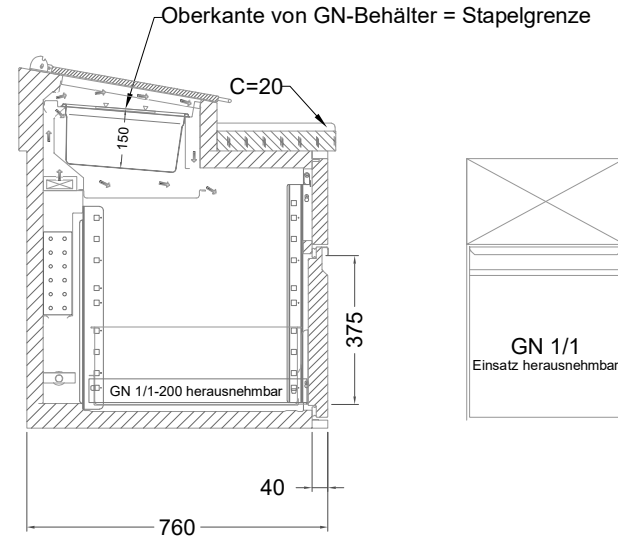

Masszeichnung

Belegstation BLUE 4-70-4T

[Art.Nr.: 31001468]

BLUE 4-70-4T

- * KL...Kälteleitungen
- * TW...Tauwasser, selbstständige Verdunstung über Aggregatabwärme, kein bauseitiger Ablauf erforderlich
- * ⚡ Elektroanschluss

Türelement

2 Züge 1/2-1/2

2 Züge 1/2-1/2 mit herausnehmbaren Ladeneinsätzen

1 Zug mit Blende

1 Zug mit herausnehmbarem Ladeneinsatz mit Blende

2 Züge 1/3-1/3 mit Blende

2 Züge 1/3-1/3 mit herausnehmbaren Ladeneinsätzen mit Blende