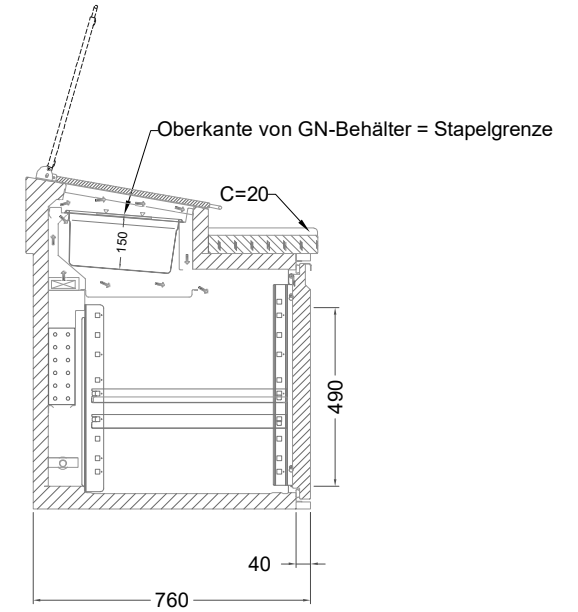

Masszeichnung

Belegstation BLUE 4-70-4T

[Art.Nr.: 31001468]

BLUE 4-70-4T

- * KL...Kälteleitungen
- * TW...Tauwasser, selbstständige Verdunstung über Aggregatabwärme, kein bauseitiger Ablauf erforderlich
- * ⚡ Elektroanschluss

Türelement

2 Züge 1/2-1/2

2 Züge 1/2-1/2 mit herausnehmbaren Ladeneinsätzen

1 Zug mit Blende

1 Zug mit herausnehmbarem Ladeneinsatz mit Blende

2 Züge 1/3-1/3 mit Blende

2 Züge 1/3-1/3 mit herausnehmbaren Ladeneinsätzen mit Blende