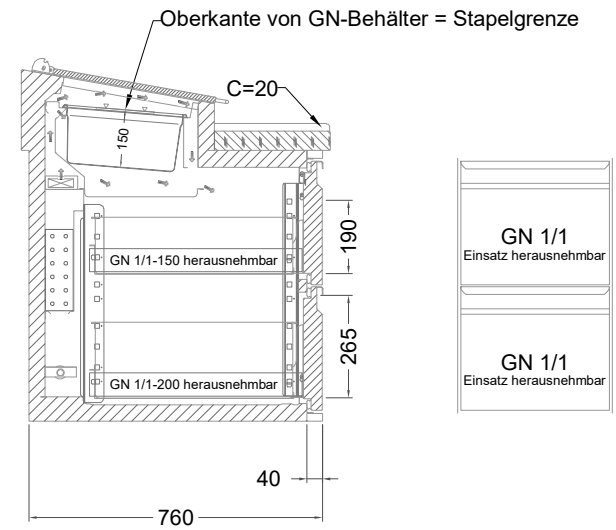

Masszeichnung

Belegstation BLUE 4-70-4T

[Art.Nr.: 31001468]

BLUE 4-70-4T

- * KL...Kälteleitungen
- * TW...Tauwasser, selbstständige Verdunstung über Aggregatabwärme, kein bauseitiger Ablauf erforderlich
- * ⚡ Elektroanschluss

Türelement

2 Züge 1/2-1/2

2 Züge 1/2-1/2 mit herausnehmbaren Ladeneinsätzen

1 Zug mit Blende

1 Zug mit herausnehmbarem Ladeneinsatz mit Blende

2 Züge 1/3-1/3 mit Blende

2 Züge 1/3-1/3 mit herausnehmbaren Ladeneinsätzen mit Blende