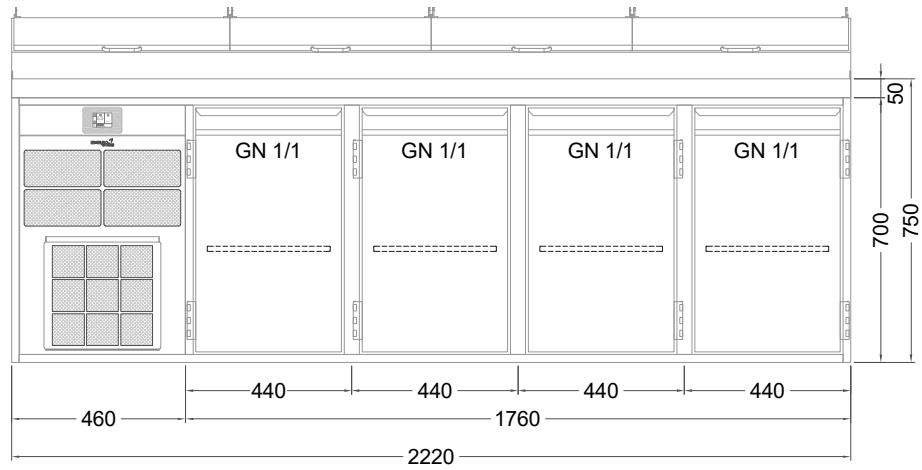

Masszeichnung

Belegstation BLUE 4-70-4T

[Art.Nr.: 31001468]

BLUE 4-70-4T

- * KL...Kälteleitungen
- * TW...Tauwasser, selbstständige Verdunstung über Aggregatabwärme, kein bauseitiger Ablauf erforderlich
- * ⚡ Elektroanschluss

Türelement

2 Züge 1/2-1/2

2 Züge 1/2-1/2 mit herausnehmbaren Ladeneinsätzen

1 Zug mit Blende

1 Zug mit herausnehmbarem Ladeneinsatz mit Blende

2 Züge 1/3-1/3 mit Blende

2 Züge 1/3-1/3 mit herausnehmbaren Ladeneinsätzen mit Blende