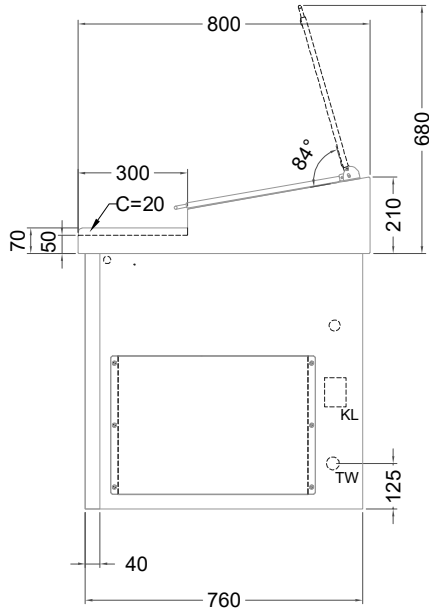

Masszeichnung

Belegstation BLUE 4-70-4T

[Art.Nr.: 31001468]

BLUE 4-70-4T

- * KL...Kälteleitungen
- * TW...Tauwasser, selbstständige Verdunstung über Aggregatabwärme, kein bauseitiger Ablauf erforderlich
- * ⚡ Elektroanschluss

Türelement

2 Züge 1/2-1/2

2 Züge 1/2-1/2 mit herausnehmbaren Ladeneinsätzen

1 Zug mit Blende

1 Zug mit herausnehmbarem Ladeneinsatz mit Blende

2 Züge 1/3-1/3 mit Blende

2 Züge 1/3-1/3 mit herausnehmbaren Ladeneinsätzen mit Blende