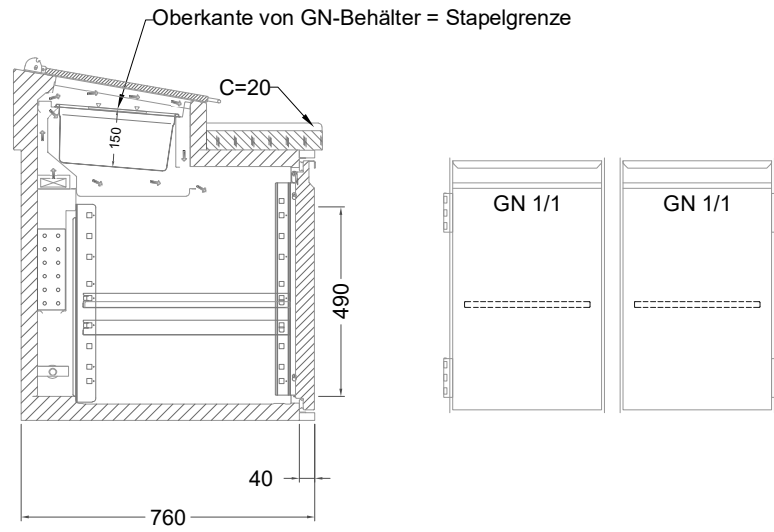

Masszeichnung

Belegstation BLUE 4-70-4T

[Art.Nr.: 31001468]

BLUE 4-70-4T

- * KL...Kälteleitungen
- * TW...Tauwasser, selbstständige Verdunstung über Aggregatabwärme, kein bauseitiger Ablauf erforderlich
- * ⚡ Elektroanschluss

Türelement

2 Züge 1/2-1/2

2 Züge 1/2-1/2 mit herausnehmbaren Ladeneinsätzen

1 Zug mit Blende

1 Zug mit herausnehmbarem Ladeneinsatz mit Blende

2 Züge 1/3-1/3 mit Blende

2 Züge 1/3-1/3 mit herausnehmbaren Ladeneinsätzen mit Blende