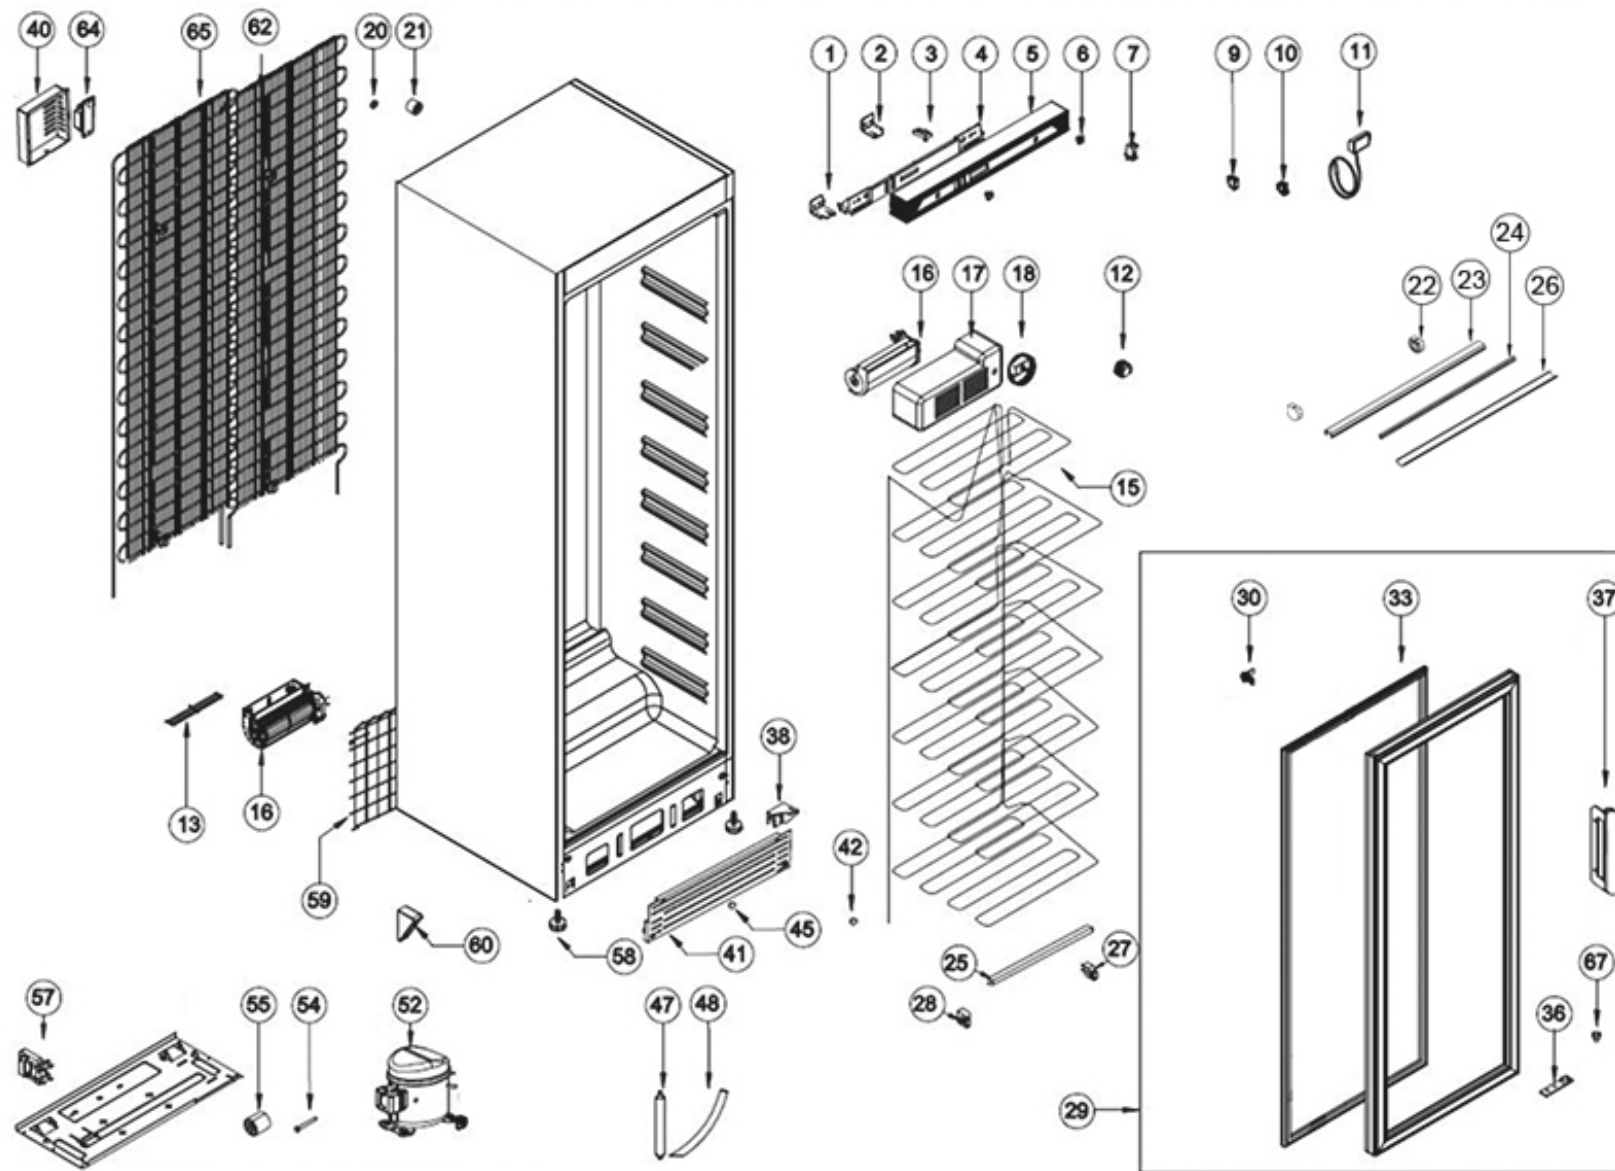

## Gewerbetiefkühlschrank TK 300 G

[Art. 435203009]

<b>POS.</b>	<b>REF.NO.</b>	<b>ITEM</b>	<b>Unit</b>
00002	1011910004	TOP HINGE BASE LEFT/RIGHT	STK
00003	2018400114	PIN FOR HINGE	STK
00004	1014610103	CONTROL PANEL 2015 BLACK	STK
00005	1014610104	COVER FOR CONTROL PANEL 2015 B	STK
00006	1014618050	CONTROL PANEL COVER FOR SCREW	STK
00007	1013916030	DOOR SWITCH BLACK 14X30 MM	STK
00009	2113916040	LIGHT SWITCH	STK
00010	1013916017	GREEN CONTROL LAMP	STK
00011	3814100006	THERMOMETER DIGITAL	STK
00012	1014618062	THERMOSTAT KNOB FS	STK
00013	1015200007	GRILL COVER FOR FAN MOTOR	STK
00015	3812700038	WIRE ON TUBE EVAPORATOR	STK
00016	1013700228	FAN MOTOR INT/EXT	STK
00017	1014611084	COVER FOR INTERNAL FAN	STK
00018	3722600058	THERMOSTAT K50B-S3564 RANCO	STK
00020	1014610196	WASHER FOR CONDENSER	STK
00021	3014610068	NUT FOR CONDENSER	STK
00022	1920100022	END CAP LED LIGHT	STK
00023	1920100023	LED LIGHT BASE	STK
00024	1920100026	LED STRIP 390 mm 2700K/13LM	STK
00025	3814611063	PLASTIC FOR TUBE FREEZING SHEL	STK
00026	1920100025	LED LIGHT COVER	STK
00027	3814611073	TILTING FIXTURE FOR FREZING RI	STK
00028	3814611074	TILTING FIXTURE FOR FREZING SH	STK
00029	3810700101	GLASS DOOR RIGHT HINGED	STK
00030	4014900020	LOCK WITH KEYS	STK
00033	1014690014	DOOR GASKET WHITE 585x1620 MM	STK
00036	3810700082	PIN BOTTOM HINGE FOR WIRES R	STK
00037	1016208009	HANDLE ALUMINIUM BLACK	STK
00038	3810700080	BOTTOM HINGE FOR WIRES RIGHT	STK
00040	1017550001	COVER FOR BALLAST	STK
00041	3814618054	VENTILATION GRILL BOTTOM BLACK	STK
00041	3814618059	BOTTOM GRILL HEXAGONAL	STK
00042	1014618055	SCREW COVER FRONT GRILL	STK
00045	3814618006	DRAIN PLUG	STK
00047	2018400130	FILTER DRIER 20 G	STK
00048	3814630120	DRAIN TUBE	STK
00052	2018400088	COMPRESSOR NEU1140U R290	STK
00054	1011800087	PIN FOR BIG ROLLER	STK
00055	1014610071	BIG ROLLER	STK
00057	3823930002	TRANSFORMER FOR GLASS	STK
00058	1014610190	ADJUSTABLE SCREW FOOT	STK
00059	1015200071	GRILL COVER FOR COMPRESSOR COM	STK
00060	2018400117	FALSE BOTTOM HINGE	STK
00062	3812800059	CONDENSER FIRST PART	STK
00064	2516001058	LED POWER SUPPLY 12V 18W	STK
00065	3812800062	CONDENSER SECOND PART	STK
00067	3810700081	BUSHING FOR HINGE WITH WIRES	STK