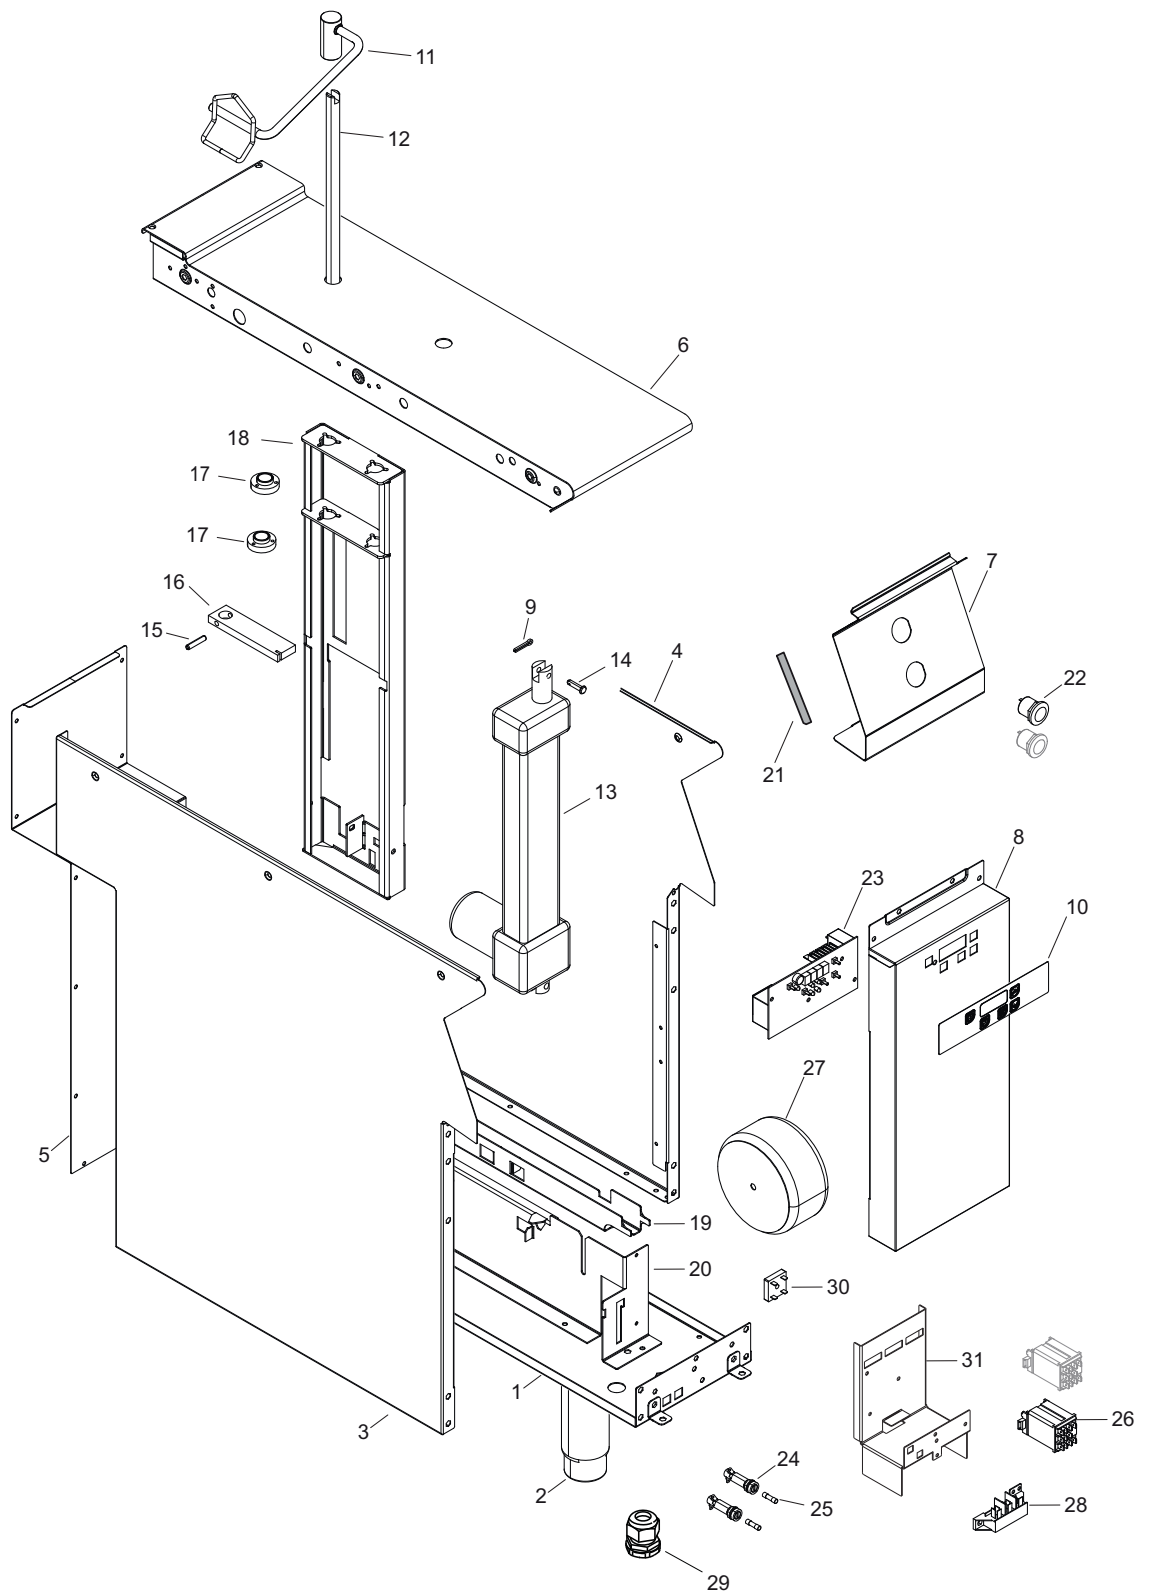

Pag	Index	Indice	Note
2	Components	Componenti	
3	Spare parts list	Lista ricambi	
4	Baskets 700	Cestelli 700	

ACCESSORIO SOLLEVAMENTO E700XP / E900XP
LIFTING SYSTEM E700XP / E900XP

<i>Pos</i>	<i>Factory Code</i>	<i>Spare Code</i>	<i>Descrizione</i>	<i>Description</i>	<i>Ref./Note</i>
1	050489HS02	*	FONDO	BOTTON PANEL	E900
1	050489J202	*	FONDO	BOTTON PANEL	E700
2	0835856900	0C0204	PIEDE	FOOT	
3	050389HJ00	0CB153	FIANCO DESTRO	RIGHT PANEL	E900 ELX
3	050389HL00	0CB154	FIANCO DESTRO	RIGHT PANEL	E900 ZAN/OEM
3	085089L500	*	FIANCO DESTRO	RIGHT PANEL	E700 ELX
3	085089L700	*	FIANCO DESTRO	RIGHT PANEL	E700 ZAN/OEM
4	050389HH00	0CB151	FIANCO SINISTRO	LEFT PANEL	E900 ELX
4	050389HK00	0CB152	FIANCO SINISTRO	LEFT PANEL	E900 ZAN/OEM
4	085089L400	*	FIANCO SINISTRO	LEFT PANEL	E700 ELX
4	085089L600	*	FIANCO SINISTRO	LEFT PANEL	E700 ZAN/OEM
5	050389UD01	*	SCHIENALE	BACK PANEL	
6	0870895601	0C7150	RIPIANO	TABLE TOP	E900 ELX
6	087089MQ00	0C7233	RIPIANO	TABLE TOP	E900 ZAN/OEM
6	087089CK01	0C7219	RIPIANO	TABLE TOP	E700 ELX
6	087089MR00	0C7184	RIPIANO	TABLE TOP	E700 ZAN/OEM
7	050389HN01	0C7365	CRUSCOTTO	CONTROL PANEL	E900 ELX
7	0553881S01	0C7186	CRUSCOTTO	CONTROL PANEL	E700 ELX
8	080589AG02	0C7367	PANNELLO FRONTALE	PANEL	
9	0219812A00	*	COPIGLIA	SPLIT PIN	
10	0548877000	0C7363	MEMBRANA	LAYER	
11	083089F102	0C8554	SUPPORTO CESTELLO	BASKET SUPPORT	E900
11	083089F802	0C7197	SUPPORTO CESTELLO	BASKET SUPPORT	E700 up to 1441
11	083089F803	0C8555	SUPPORTO CESTELLO	BASKET SUPPORT	E700 from 1451 up to 8051
11	083089F804	*	SUPPORTO CESTELLO	BASKET SUPPORT	E700 from 8061
12	0516899D00	0C7359	ASTA	SHAFT	
13	0611808604	0C4721	ATTUATORE	ACCOMPLISHER	
14	0219812801	*	PERNO DI FISSAGGIO	FIXING PIN	
15	0219704305	*	SPINA ELASTICA	FIXING PIN	
16	0511833300	0C5575	ANTIROTAZIONE	ANTI-ROTATION	
17	0511833202	0C5576	BOCCOLA	BUSH	
18	083089DH01	0C7195	SUPPORTO ATTUATORE	ACCOMPLISHER SUPPORT	
19	050489J401	*	SUPPORTO	SUPPORT	2 Motors
19	050489DR01	*	SUPPORTO	SUPPORT	3 Motors
20	050489J301	*	SUPPORTO	SUPPORT	2 Motors
20	050489DP02	*	SUPPORTO	SUPPORT	3 Motors
21	0543821900	0C2496	GUARNIZIONE CRUSCOTTO	GASKET	
22	0640804A00	0C7357	PULSANTE	PUSH BUTTON	
23	0675860F00	0C7361	SCHEDA ELETTRONICA	MAIN BOARD	
24	0652800401	056582	PORTA FUSIBILI	FUSE HOLDER	
25	0652805200	*	FUSIBILE 1,6 A 5X20	FUSE 1,6 A 5X20	5X20
26	0648806900	006610	RELÈ	RELAY	
27	0624805601	006159	TRASFORMATORE	TRASFORMER	
28	0639804900	046357	MORSETTIERA	TERMINAL BOARD	
29	0544802200	0C2328	PRESSACAVO	TOGHTENER CORD	
30	0675830800	006147	RADDRIZZATORE		
31	050489K000		SUPPORTO COMP. ELETTRICI	ELECTRIC COMPONENTS SUPPORT	
	0830857105	0C1340	CESTELLO PASTA	PASTA BASKET	E900 275X150