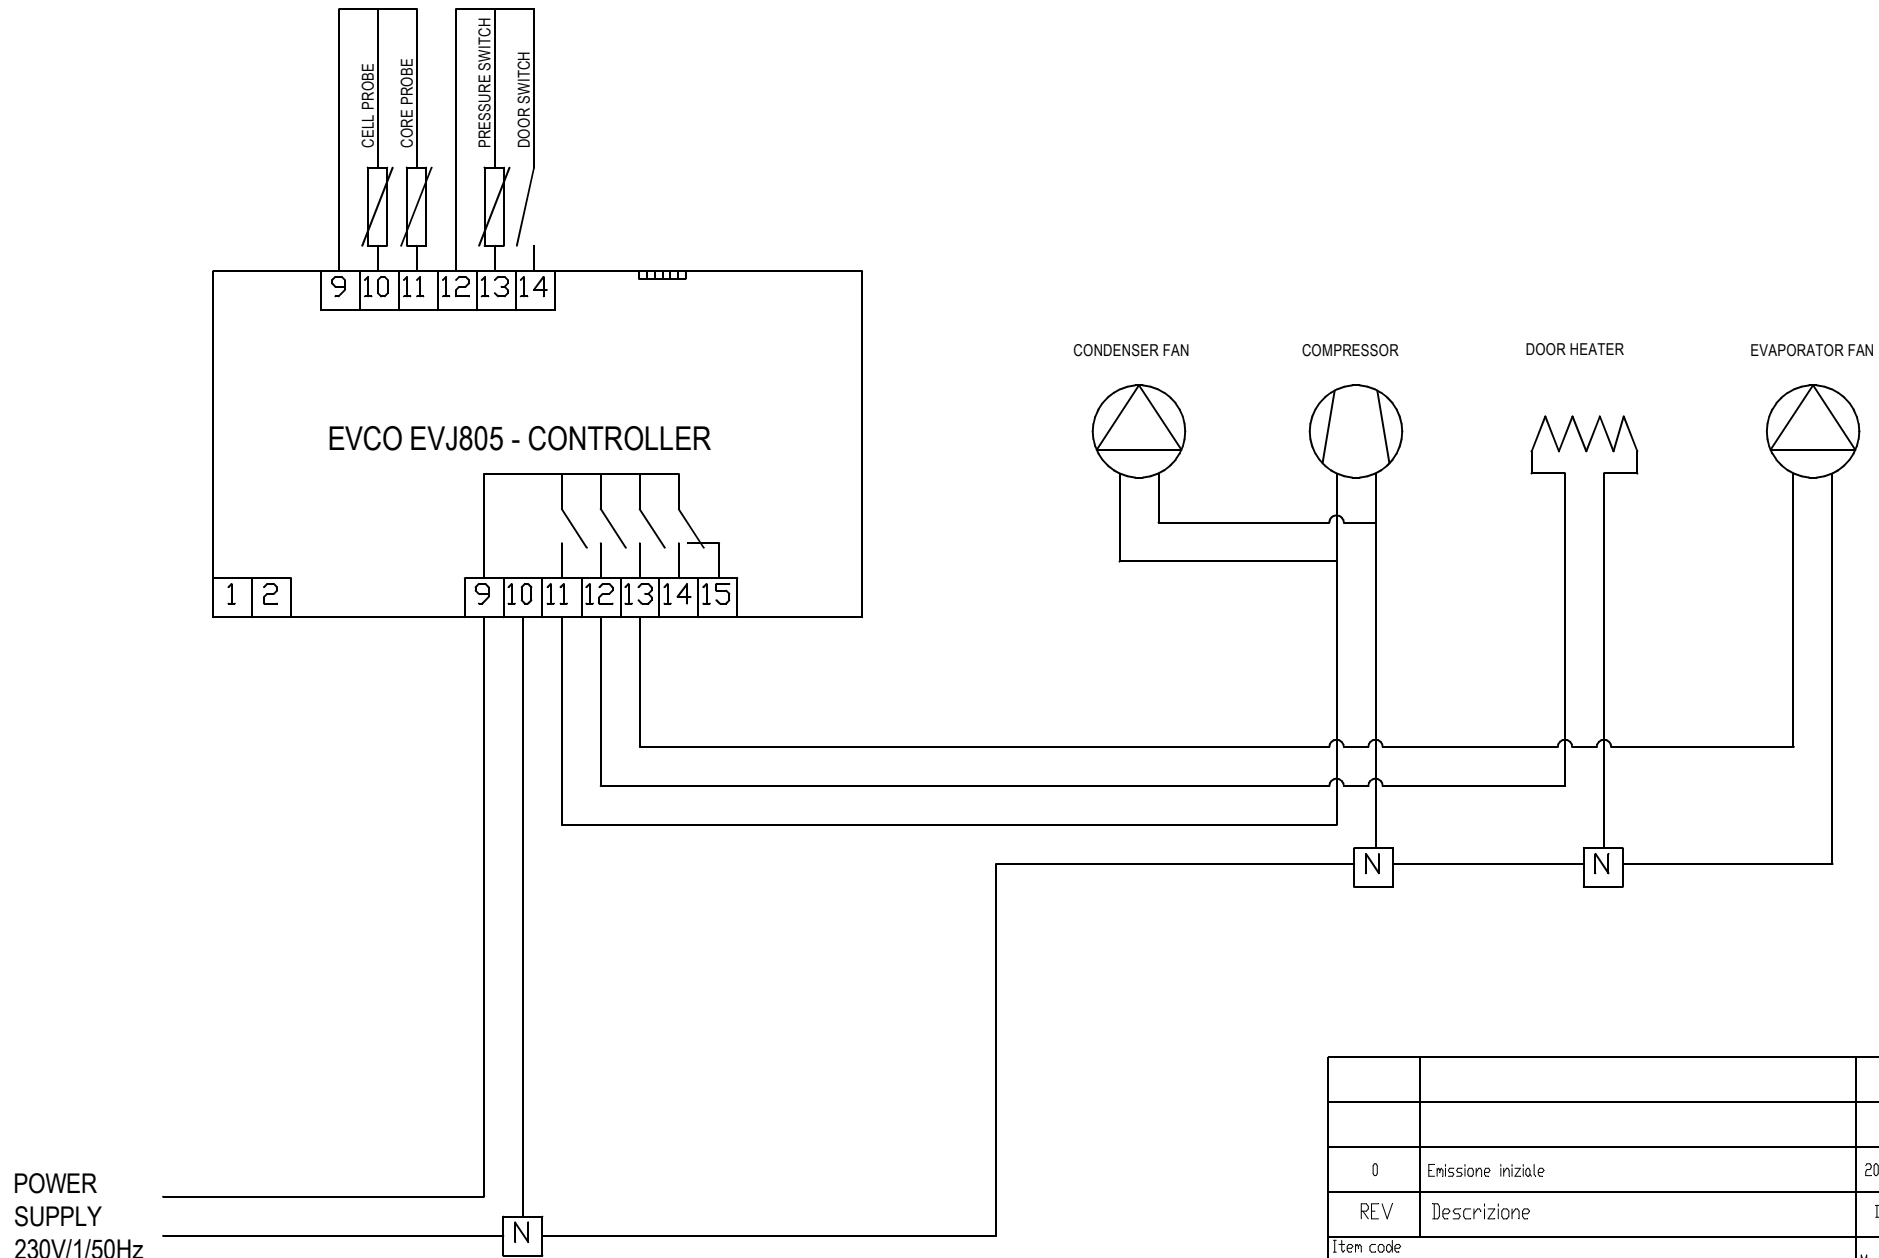

Schaltplan

COOL-LINE-Schnellkühler/ Schockfroster **SKF 2/3 GN ENTRY**

[Art. 433100000]

0	Emissione iniziale	20/11/20	RF.	
REV	Descrizione	Data	Emesso	Approvato
Item code		Materiale		
Descrizione		Qtà		
ENTRY EVCO 805 WIRING DIAGRAM		1		
		Spessore	Peso in Kg	
Tolleranze Quando non specificato sono in accordo con UNI ISO 2768-m		Scala 1:10	Foglio 1 / 1	
Riproduzione e diffusione vietate o termini di legge		Disegno n° ENTRY		Rev. 0

Nord: Hamburg • Ost: Berlin • Süd: Ingelheim • West: Erkrath