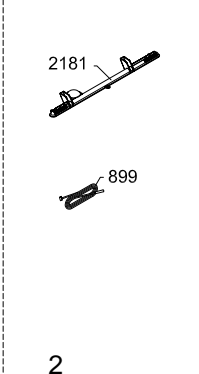

Ersatzteilliste-Explosionszeichnung

Weintemperierschrank **WG 155**

[Artikel-Nr.: 477700155]

Position	Artikelnummer	Artikelname
0061	0-6538001	Trockner,
0067	A5238026	Rad , komplett
0087	0-6038175	Fussplattenzubehör,, komplett
0129	8-036510311	Kompressor - VMH1070Y
0153	7535380	Netzanschlussleitung
0199	0-4838236	Schlüssel, Satz - 2 Stück
0601	3010823	Tauwasserschlauch
0709	0-52387110103	Buchse (nach unten)
0709	0-52391220103	Buchse
0889	8470037	Kohlefilter
0898	0-7212056	Thermostatfühler, Lüfterbox
0899	0-7211030	Thermostatfühler, Boden
1055	0-52386620103	Abdeckung - schwarz, RAL9005
1071	1510079	Angelzapfen
1153	0-523919402	Halter für Verdampfer
1256	0-7038379	Deckel für Mehrfachstecker
2022	0-6238171	Kondensator
2030	7095342	Heizkörper
2060	0-4050031-03	Verteilungsplatte für luft
2081	0-4012261-03	Abdeckung für Ventilator
2164	7090346	Schalter für Licht
2167	7090164	Frostsicherung thermostat, Komplet
2170	0-A9301260103	Zwischenstück
2181	0-52395440103	Fühlerabdeckung
2201	0-028000423	Tür, komplett, Glas
2212	0-5239585-03	Dichtungsleiste, 1376mm Tür
2422	3010605-03	Gleitschuh, links + rechts
2423	1510175	Fußschraube
2424	3040357-03	Türangel - links
2425	3040358-03	Türangel - Recht
2428	4010418-03	Glasplatte
2429	A9137090348	Bodenpaneel - komplett
2430	1510245-03	Schloss
2432	1030027	Magnet
2711	7438463	Holzfach
2712	7438464	Holzfach, Boden
2713	7438465	Holzfach
2741	1050179-03	Stopper für Holtzfach, "Show"
3101	7010521	LED-Lichtleiste, Tür
3102	0-5239577-23	Lampenabschirmung
3104	7020132	Transformator
3109	7010541	LED light
3400	0-4050010-03	Scharnier
5541	3010430	Verdampfungsschale
5547	6040412	Heizschlauch
5712	7020364	Dixell XR70CH
5862	6520015	Wechselrichter JXPR-AS23 drop-in 230V 50Hz
6760	0-7039840	Transformator 250mm Kabel - LED Light
6761	0-7039839	Transformator 120mm Kabel . Fan
XXXX	1006595	Wire diagram