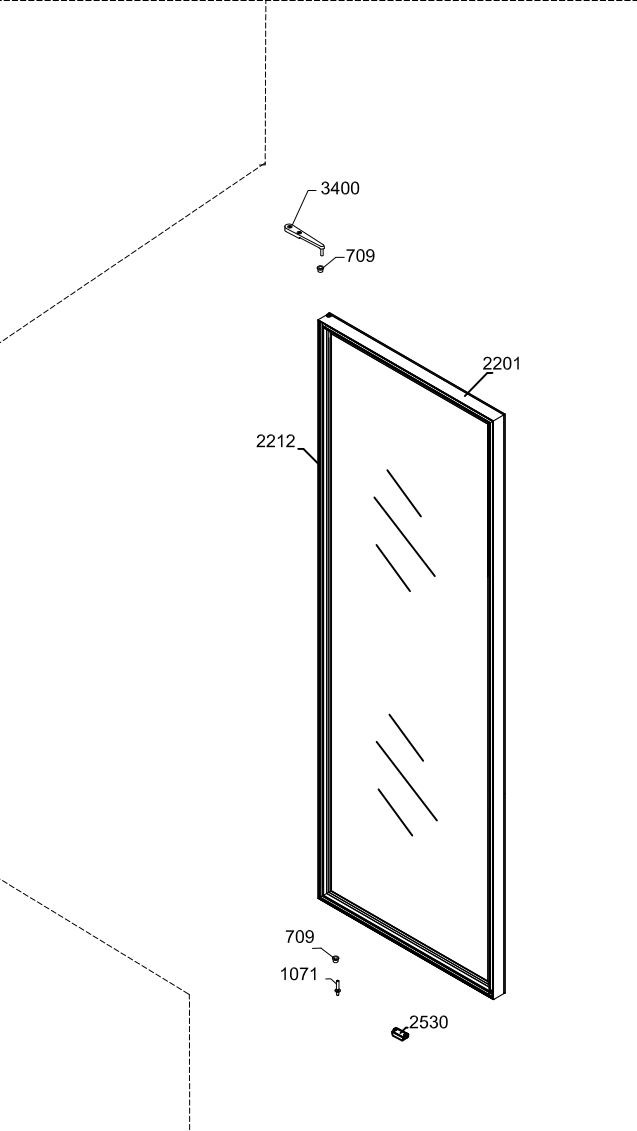

Ersatzteilliste-Explosionszeichnung

Weintemperierschrank **WG 155**

[Artikel-Nr.: 477700155]

Position	Artikelnummer	Artikelname
0061	0-6538001	Trockner,
0067	A5238026	Rad , komplett
0087	0-6038175	Fussplattenzubehör,, komplett
0129	8-036510311	Kompressor - VMH1070Y
0153	7535380	Netzanschlussleitung
0199	0-4838236	Schlüssel, Satz - 2 Stück
0601	3010823	Tauwasserschlauch
0709	0-52387110103	Buchse (nach unten)
0709	0-52391220103	Buchse
0889	8470037	Kohlefilter
0898	0-7212056	Thermostatfühler, Lüfterbox
0899	0-7211030	Thermostatfühler, Boden
1055	0-52386620103	Abdeckung - schwarz, RAL9005
1071	1510079	Angelzapfen
1153	0-523919402	Halter für Verdampfer
1256	0-7038379	Deckel für Mehrfachstecker
2022	0-6238171	Kondensator
2030	7095342	Heizkörper
2060	0-4050031-03	Verteilungsplatte für luft
2081	0-4012261-03	Abdeckung für Ventilator
2164	7090346	Schalter für Licht
2167	7090164	Frostsicherung thermostat, Komplet
2170	0-A9301260103	Zwischenstück
2181	0-52395440103	Fühlerabdeckung
2201	0-028000423	Tür, komplett, Glas
2212	0-5239585-03	Dichtungsleiste, 1376mm Tür
2422	3010605-03	Gleitschuh, links + rechts
2423	1510175	Fußschraube
2424	3040357-03	Türangel - links
2425	3040358-03	Türangel - Recht
2428	4010418-03	Glasplatte
2429	A9137090348	Bodenpaneel - komplett
2430	1510245-03	Schloss
2432	1030027	Magnet
2711	7438463	Holzfach
2712	7438464	Holzfach, Boden
2713	7438465	Holzfach
2741	1050179-03	Stopper für Holtzfach, "Show"
3101	7010521	LED-Lichtleiste, Tür
3102	0-5239577-23	Lampenabschirmung
3104	7020132	Transformator
3109	7010541	LED light
3400	0-4050010-03	Scharnier
5541	3010430	Verdampfungsschale
5547	6040412	Heizschlauch
5712	7020364	Dixell XR70CH
5862	6520015	Wechselrichter JXPR-AS23 drop-in 230V 50Hz
6760	0-7039840	Transformator 250mm Kabel - LED Light
6761	0-7039839	Transformator 120mm Kabel . Fan
XXXX	1006595	Wire diagram