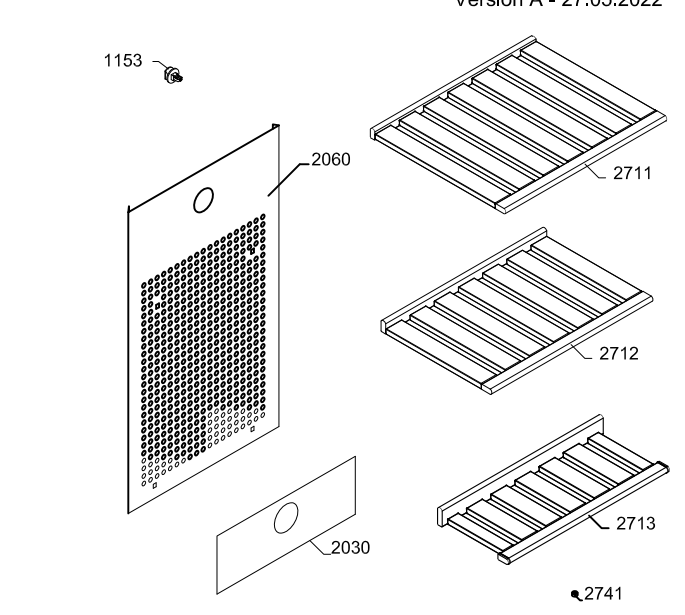

Ersatzteilliste-Explosionszeichnung

Weintemperierschrank **WG 155**

[Artikel-Nr.: 477700155]

Position	Artikelnummer	Artikelname
0061	0-6538001	Trockner,
0067	A5238026	Rad , komplett
0087	0-6038175	Fussplattenzubehör,, komplett
0129	8-036510311	Kompressor - VMH1070Y
0153	7535380	Netzanschlussleitung
0199	0-4838236	Schlüssel, Satz - 2 Stück
0601	3010823	Tauwasserschlauch
0709	0-52387110103	Buchse (nach unten)
0709	0-52391220103	Buchse
0889	8470037	Kohlefilter
0898	0-7212056	Thermostatfühler, Lüfterbox
0899	0-7211030	Thermostatfühler, Boden
1055	0-52386620103	Abdeckung - schwarz, RAL9005
1071	1510079	Angelzapfen
1153	0-523919402	Halter für Verdampfer
1256	0-7038379	Deckel für Mehrfachstecker
2022	0-6238171	Kondensator
2030	7095342	Heizkörper
2060	0-4050031-03	Verteilungsplatte für luft
2081	0-4012261-03	Abdeckung für Ventilator
2164	7090346	Schalter für Licht
2167	7090164	Frostsicherung thermostat, Komplet
2170	0-A9301260103	Zwischenstück
2181	0-52395440103	Fühlerabdeckung
2201	0-028000423	Tür, komplett, Glas
2212	0-5239585-03	Dichtungsleiste, 1376mm Tür
2422	3010605-03	Gleitschuh, links + rechts
2423	1510175	Fußschraube
2424	3040357-03	Türangel - links
2425	3040358-03	Türangel - Recht
2428	4010418-03	Glasplatte
2429	A9137090348	Bodenpaneel - komplett
2430	1510245-03	Schloss
2432	1030027	Magnet
2711	7438463	Holzfach
2712	7438464	Holzfach, Boden
2713	7438465	Holzfach
2741	1050179-03	Stopper für Holtzfach, "Show"
3101	7010521	LED-Lichtleiste, Tür
3102	0-5239577-23	Lampenabschirmung
3104	7020132	Transformator
3109	7010541	LED light
3400	0-4050010-03	Scharnier
5541	3010430	Verdampfungsschale
5547	6040412	Heizschlauch
5712	7020364	Dixell XR70CH
5862	6520015	Wechselrichter JXPR-AS23 drop-in 230V 50Hz
6760	0-7039840	Transformator 250mm Kabel - LED Light
6761	0-7039839	Transformator 120mm Kabel . Fan
XXXX	1006595	Wire diagram