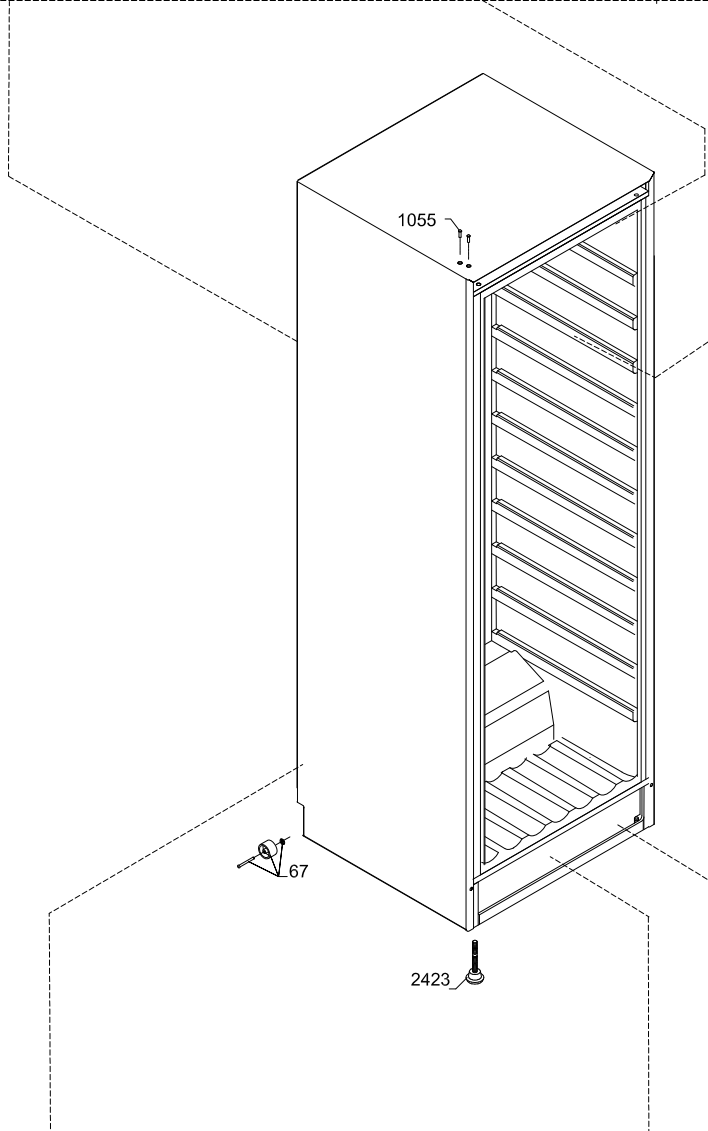

Ersatzteilliste-Explosionszeichnung

Weintemperierschrank **WG 155**

[Artikel-Nr.: 477700155]

Position	Artikelnummer	Artikelname
0061	0-6538001	Trockner,
0067	A5238026	Rad , komplett
0087	0-6038175	Fussplattenzubehör,, komplett
0129	8-036510311	Kompressor - VMH1070Y
0153	7535380	Netzanschlussleitung
0199	0-4838236	Schlüssel, Satz - 2 Stück
0601	3010823	Tauwasserschlauch
0709	0-52387110103	Buchse (nach unten)
0709	0-52391220103	Buchse
0889	8470037	Kohlefilter
0898	0-7212056	Thermostatfühler, Lüfterbox
0899	0-7211030	Thermostatfühler, Boden
1055	0-52386620103	Abdeckung - schwarz, RAL9005
1071	1510079	Angelzapfen
1153	0-523919402	Halter für Verdampfer
1256	0-7038379	Deckel für Mehrfachstecker
2022	0-6238171	Kondensator
2030	7095342	Heizkörper
2060	0-4050031-03	Verteilungsplatte für luft
2081	0-4012261-03	Abdeckung für Ventilator
2164	7090346	Schalter für Licht
2167	7090164	Frostsicherung thermostat, Komplet
2170	0-A9301260103	Zwischenstück
2181	0-52395440103	Fühlerabdeckung
2201	0-028000423	Tür, komplett, Glas
2212	0-5239585-03	Dichtungsleiste, 1376mm Tür
2422	3010605-03	Gleitschuh, links + rechts
2423	1510175	Fußschraube
2424	3040357-03	Türangel - links
2425	3040358-03	Türangel - Recht
2428	4010418-03	Glasplatte
2429	A9137090348	Bodenpaneel - komplett
2430	1510245-03	Schloss
2432	1030027	Magnet
2711	7438463	Holzfach
2712	7438464	Holzfach, Boden
2713	7438465	Holzfach
2741	1050179-03	Stopper für Holtzfach, "Show"
3101	7010521	LED-Lichtleiste, Tür
3102	0-5239577-23	Lampenabschirmung
3104	7020132	Transformator
3109	7010541	LED light
3400	0-4050010-03	Scharnier
5541	3010430	Verdampfungsschale
5547	6040412	Heizschlauch
5712	7020364	Dixell XR70CH
5862	6520015	Wechselrichter JXPR-AS23 drop-in 230V 50Hz
6760	0-7039840	Transformator 250mm Kabel - LED Light
6761	0-7039839	Transformator 120mm Kabel . Fan
XXXX	1006595	Wire diagram