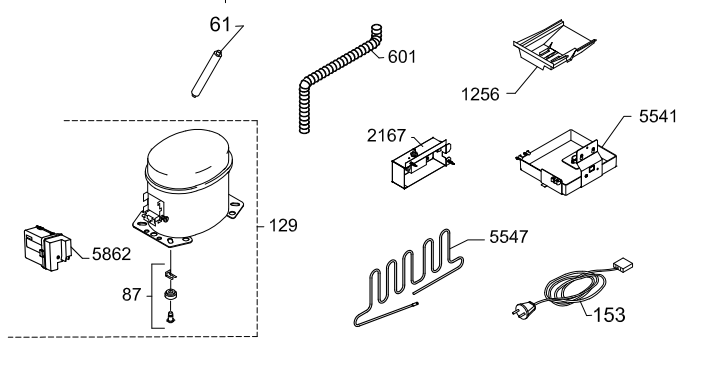

Ersatzteilliste-Explosionszeichnung

Weintemperierschrank **WG 155**

[Artikel-Nr.: 477700155]

Position	Artikelnummer	Artikelname
0061	0-6538001	Trockner,
0067	A5238026	Rad , komplett
0087	0-6038175	Fussplattenzubehör,, komplett
0129	8-036510311	Kompressor - VMH1070Y
0153	7535380	Netzanschlussleitung
0199	0-4838236	Schlüssel, Satz - 2 Stück
0601	3010823	Tauwasserschlauch
0709	0-52387110103	Buchse (nach unten)
0709	0-52391220103	Buchse
0889	8470037	Kohlefilter
0898	0-7212056	Thermostatfühler, Lüfterbox
0899	0-7211030	Thermostatfühler, Boden
1055	0-52386620103	Abdeckung - schwarz, RAL9005
1071	1510079	Angelzapfen
1153	0-523919402	Halter für Verdampfer
1256	0-7038379	Deckel für Mehrfachstecker
2022	0-6238171	Kondensator
2030	7095342	Heizkörper
2060	0-4050031-03	Verteilungsplatte für luft
2081	0-4012261-03	Abdeckung für Ventilator
2164	7090346	Schalter für Licht
2167	7090164	Frostsicherung thermostat, Komplet
2170	0-A9301260103	Zwischenstück
2181	0-52395440103	Fühlerabdeckung
2201	0-028000423	Tür, komplett, Glas
2212	0-5239585-03	Dichtungsleiste, 1376mm Tür
2422	3010605-03	Gleitschuh, links + rechts
2423	1510175	Fußschraube
2424	3040357-03	Türangel - links
2425	3040358-03	Türangel - Recht
2428	4010418-03	Glasplatte
2429	A9137090348	Bodenpaneel - komplett
2430	1510245-03	Schloss
2432	1030027	Magnet
2711	7438463	Holzfach
2712	7438464	Holzfach, Boden
2713	7438465	Holzfach
2741	1050179-03	Stopper für Holtzfach, "Show"
3101	7010521	LED-Lichtleiste, Tür
3102	0-5239577-23	Lampenabschirmung
3104	7020132	Transformator
3109	7010541	LED light
3400	0-4050010-03	Scharnier
5541	3010430	Verdampfungsschale
5547	6040412	Heizschlauch
5712	7020364	Dixell XR70CH
5862	6520015	Wechselrichter JXPR-AS23 drop-in 230V 50Hz
6760	0-7039840	Transformator 250mm Kabel - LED Light
6761	0-7039839	Transformator 120mm Kabel . Fan
XXXX	1006595	Wire diagram