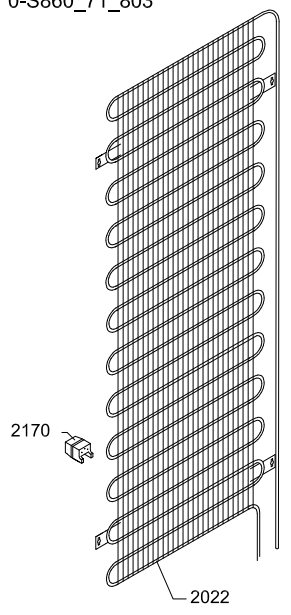

Ersatzteilliste-Explosionszeichnung

Weintemperierschrank **WG 155**

[Artikel-Nr.: 477700155]

Position	Artikelnummer	Artikelname
0061	0-6538001	Trockner,
0067	A5238026	Rad , komplett
0087	0-6038175	Fussplattenzubehör,, komplett
0129	8-036510311	Kompressor - VMH1070Y
0153	7535380	Netzanschlussleitung
0199	0-4838236	Schlüssel, Satz - 2 Stück
0601	3010823	Tauwasserschlauch
0709	0-52387110103	Buchse (nach unten)
0709	0-52391220103	Buchse
0889	8470037	Kohlefilter
0898	0-7212056	Thermostatfühler, Lüfterbox
0899	0-7211030	Thermostatfühler, Boden
1055	0-52386620103	Abdeckung - schwarz, RAL9005
1071	1510079	Angelzapfen
1153	0-523919402	Halter für Verdampfer
1256	0-7038379	Deckel für Mehrfachstecker
2022	0-6238171	Kondensator
2030	7095342	Heizkörper
2060	0-4050031-03	Verteilungsplatte für luft
2081	0-4012261-03	Abdeckung für Ventilator
2164	7090346	Schalter für Licht
2167	7090164	Frostsicherung thermostat, Komplet
2170	0-A9301260103	Zwischenstück
2181	0-52395440103	Fühlerabdeckung
2201	0-028000423	Tür, komplett, Glas
2212	0-5239585-03	Dichtungsleiste, 1376mm Tür
2422	3010605-03	Gleitschuh, links + rechts
2423	1510175	Fußschraube
2424	3040357-03	Türangel - links
2425	3040358-03	Türangel - Recht
2428	4010418-03	Glasplatte
2429	A9137090348	Bodenpaneel - komplett
2430	1510245-03	Schloss
2432	1030027	Magnet
2711	7438463	Holzfach
2712	7438464	Holzfach, Boden
2713	7438465	Holzfach
2741	1050179-03	Stopper für Holtzfach, "Show"
3101	7010521	LED-Lichtleiste, Tür
3102	0-5239577-23	Lampenabschirmung
3104	7020132	Transformator
3109	7010541	LED light
3400	0-4050010-03	Scharnier
5541	3010430	Verdampfungsschale
5547	6040412	Heizschlauch
5712	7020364	Dixell XR70CH
5862	6520015	Wechselrichter JXPR-AS23 drop-in 230V 50Hz
6760	0-7039840	Transformator 250mm Kabel - LED Light
6761	0-7039839	Transformator 120mm Kabel . Fan
XXXX	1006595	Wire diagram