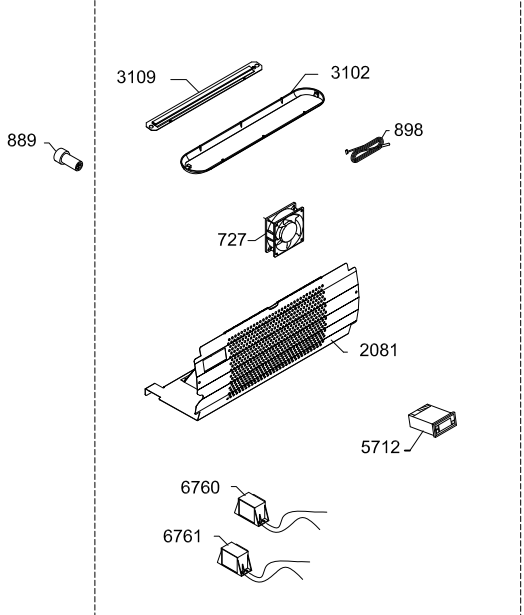

Ersatzteilliste-Explosionszeichnung

Weintemperierschrank **WG 155**

[Artikel-Nr.: 477700155]

Position	Artikelnummer	Artikelname
0061	0-6538001	Trockner,
0067	A5238026	Rad , komplett
0087	0-6038175	Fussplattenzubehör,, komplett
0129	8-036510311	Kompressor - VMH1070Y
0153	7535380	Netzanschlussleitung
0199	0-4838236	Schlüssel, Satz - 2 Stück
0601	3010823	Tauwasserschlauch
0709	0-52387110103	Buchse (nach unten)
0709	0-52391220103	Buchse
0889	8470037	Kohlefilter
0898	0-7212056	Thermostatfühler, Lüfterbox
0899	0-7211030	Thermostatfühler, Boden
1055	0-52386620103	Abdeckung - schwarz, RAL9005
1071	1510079	Angelzapfen
1153	0-523919402	Halter für Verdampfer
1256	0-7038379	Deckel für Mehrfachstecker
2022	0-6238171	Kondensator
2030	7095342	Heizkörper
2060	0-4050031-03	Verteilungsplatte für luft
2081	0-4012261-03	Abdeckung für Ventilator
2164	7090346	Schalter für Licht
2167	7090164	Frostsicherung thermostat, Komplet
2170	0-A9301260103	Zwischenstück
2181	0-52395440103	Fühlerabdeckung
2201	0-028000423	Tür, komplett, Glas
2212	0-5239585-03	Dichtungsleiste, 1376mm Tür
2422	3010605-03	Gleitschuh, links + rechts
2423	1510175	Fußschraube
2424	3040357-03	Türangel - links
2425	3040358-03	Türangel - Recht
2428	4010418-03	Glasplatte
2429	A9137090348	Bodenpaneel - komplett
2430	1510245-03	Schloss
2432	1030027	Magnet
2711	7438463	Holzfach
2712	7438464	Holzfach, Boden
2713	7438465	Holzfach
2741	1050179-03	Stopper für Holtzfach, "Show"
3101	7010521	LED-Lichtleiste, Tür
3102	0-5239577-23	Lampenabschirmung
3104	7020132	Transformator
3109	7010541	LED light
3400	0-4050010-03	Scharnier
5541	3010430	Verdampfungsschale
5547	6040412	Heizschlauch
5712	7020364	Dixell XR70CH
5862	6520015	Wechselrichter JXPR-AS23 drop-in 230V 50Hz
6760	0-7039840	Transformator 250mm Kabel - LED Light
6761	0-7039839	Transformator 120mm Kabel . Fan
XXXX	1006595	Wire diagram