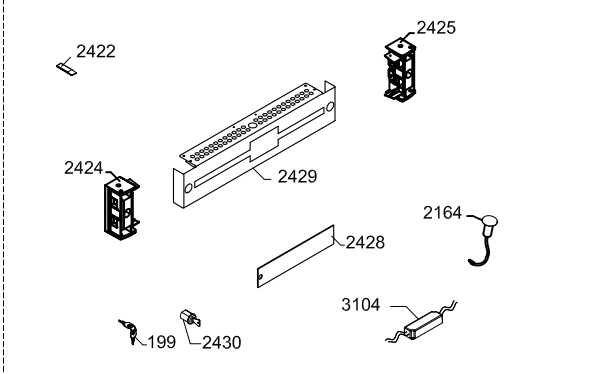

Ersatzteilliste-Explosionszeichnung

Weintemperierschrank **WG 155**

[Artikel-Nr.: 477700155]

Position	Artikelnummer	Artikelname
0061	0-6538001	Trockner,
0067	A5238026	Rad , komplett
0087	0-6038175	Fussplattenzubehör,, komplett
0129	8-036510311	Kompressor - VMH1070Y
0153	7535380	Netzanschlussleitung
0199	0-4838236	Schlüssel, Satz - 2 Stück
0601	3010823	Tauwasserschlauch
0709	0-52387110103	Buchse (nach unten)
0709	0-52391220103	Buchse
0889	8470037	Kohlefilter
0898	0-7212056	Thermostatfühler, Lüfterbox
0899	0-7211030	Thermostatfühler, Boden
1055	0-52386620103	Abdeckung - schwarz, RAL9005
1071	1510079	Angelzapfen
1153	0-523919402	Halter für Verdampfer
1256	0-7038379	Deckel für Mehrfachstecker
2022	0-6238171	Kondensator
2030	7095342	Heizkörper
2060	0-4050031-03	Verteilungsplatte für luft
2081	0-4012261-03	Abdeckung für Ventilator
2164	7090346	Schalter für Licht
2167	7090164	Frostsicherung thermostat, Komplet
2170	0-A9301260103	Zwischenstück
2181	0-52395440103	Fühlerabdeckung
2201	0-028000423	Tür, komplett, Glas
2212	0-5239585-03	Dichtungsleiste, 1376mm Tür
2422	3010605-03	Gleitschuh, links + rechts
2423	1510175	Fußschraube
2424	3040357-03	Türangel - links
2425	3040358-03	Türangel - Recht
2428	4010418-03	Glasplatte
2429	A9137090348	Bodenpaneel - komplett
2430	1510245-03	Schloss
2432	1030027	Magnet
2711	7438463	Holzfach
2712	7438464	Holzfach, Boden
2713	7438465	Holzfach
2741	1050179-03	Stopper für Holtzfach, "Show"
3101	7010521	LED-Lichtleiste, Tür
3102	0-5239577-23	Lampenabschirmung
3104	7020132	Transformator
3109	7010541	LED light
3400	0-4050010-03	Scharnier
5541	3010430	Verdampfungsschale
5547	6040412	Heizschlauch
5712	7020364	Dixell XR70CH
5862	6520015	Wechselrichter JXPR-AS23 drop-in 230V 50Hz
6760	0-7039840	Transformator 250mm Kabel - LED Light
6761	0-7039839	Transformator 120mm Kabel . Fan
XXXX	1006595	Wire diagram