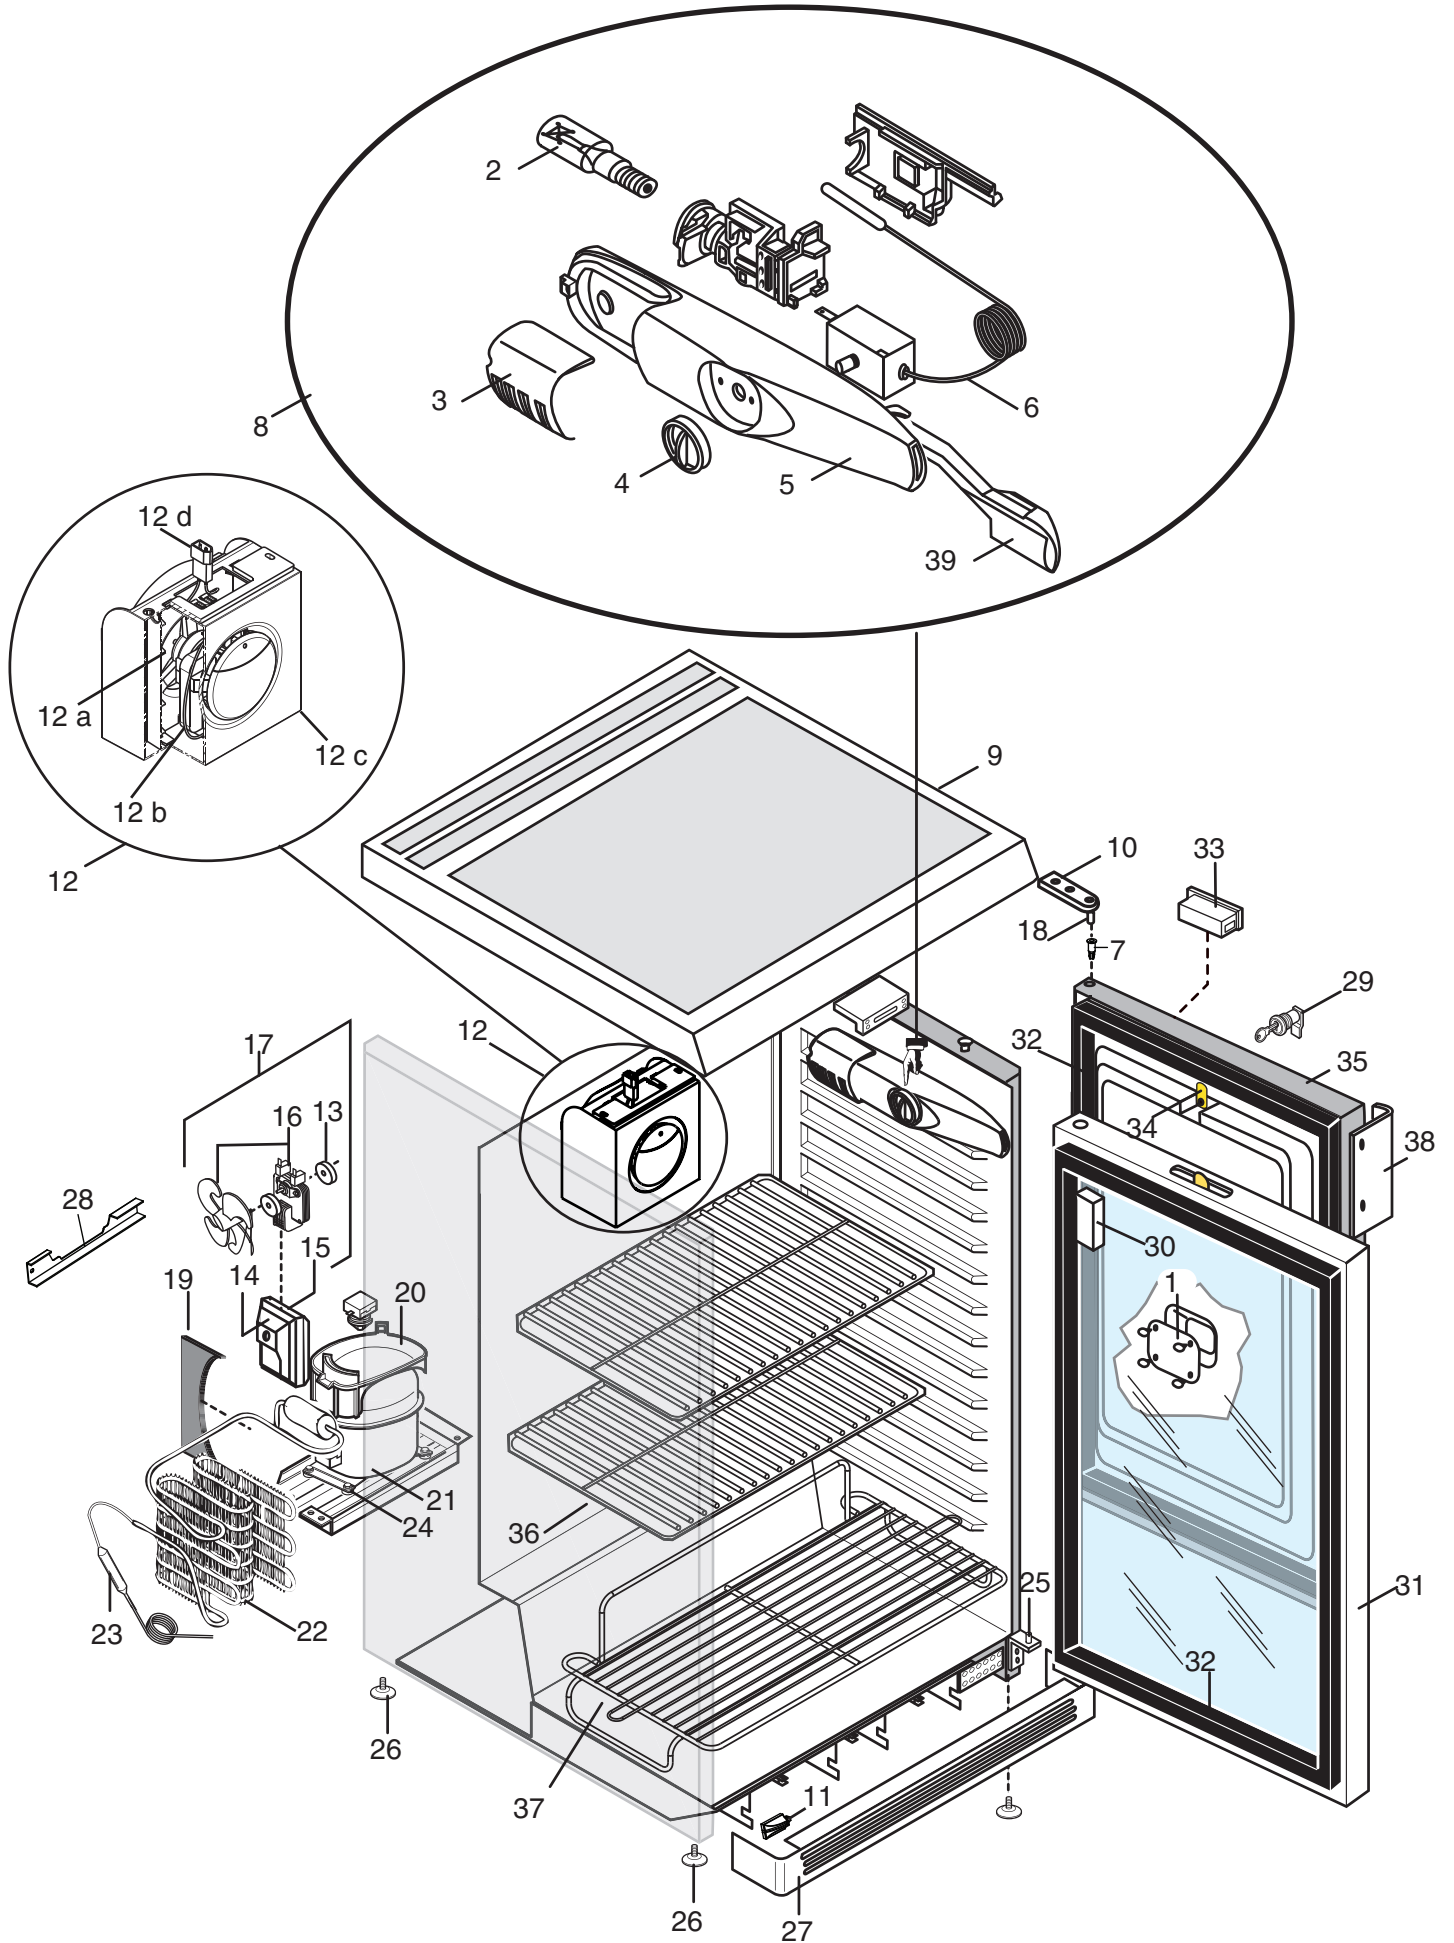

Pag. Indice
2 Apparecchiatura refrigerata
3 Lista ricambi

Index
Freestanding refrigerated
Spare parts list

Rev. 4

Pos	Code	Descrizione	Description	Ref. / Notes
1	094148	Copertura bulbo porta	Bulb cover door	all except c,g,r,y
2	091198	Lampada	Light	all
3	546R13900	Protezione lampada	Protection light	all
4	092786	Manopola termostato	Thermostat knob	all
5	546R13600	Scatola termostato	Thermostat box	all
6	091197	Termostato meccanico	Thermostat	all
7	095611	Boccola per porta	Door bush	all except c
8	092774	Guppo termostato TH LCC	Complete box and thermostat	all
9	091811	Piano di lavoro grigio	Top grey	a,b,d,e,h,k,l,o,p,s, u,v,w,z
9	095043	Piano di lavoro grigio	Top grey	c,m,n
9	091808	Piano di lavoro bianco	Top white	f,g,i,j,q,r,t,x,y
10	091752	Cerniera superiore	Upper hinge	all
11	092779	Tassello per zoccolo	Cover lower hinge	a,b,c,d,e,h,k,l,m,n, o,p,s,u,v,w,z
11	092776	Tassello per zoccolo	Cover lower hinge	f,g,i,j,q,r,t,x,y
12	096532	Gruppo ventilatore cella DAC 50 Hz	Motor ventilator + fan 50 Hz	all
12a	096533	Assieme guscio posteriore	Rear cover assembly	all
12b	096535	Assieme ventilatore 50 Hz	Fan assembly 50 Hz	all
12c	096534	Assieme guscio anteriore	Front cover assembly	all
12d	096536	Morsetti	Terminal block	all
13	091915	Gommino ventilatore	Rubber for motor ventilator	all
14	546R13300	Copertura ventilatore posterior.	Back protection fan	all
15	546R13200	Copertura ventilatore frontale	Front protection fan	all
16	093037	Ventilatore	Ventilator	all
17	832R08800	Kit Ventilatore	Kit Ventilator	all
18	091812	Perno per cerniera H=4,5 D=6	Pin for hinge	all
19	092771	Semianello ventilatore	Protection air	all
20	095606	Bacinella raccolta condensa	Condenser basin	all
21	095607	Compressore JIAXIPERA	Compressor JIAXIPERA	all
*	0A8171	Valvola di ricarica gas	Gas recharge valve	all
22	092770	Condensatore	Condenser	all
23	099949	Filtro deidratore 7 GR 2VIE	Dehydrator filter	all
24	092767	Gommino per compressore	Compressor Rubber	all
25	092775	Cerniera inferiore	Lower hinge	all except m
25	093866	Cerniera inferiore	Lower hinge	m,n
26	091721	Piedino livellatore	Foot	all
27	092778	Zoccolo	Plint	a,b,c,d,e,h,k,l,m,n, o,p,s,u,v,w,z
27	091814	Zoccolo	Plint	f,g,i,j,q,r,t,x,y
28	092769	Staffa blocc. compressore	Compressor stopper	all
29	091138	Serratura con chiave unica	Lock with one key for all	a,b,d,f,h,i,j,k,l,m,n, o,q,s,t,u,v,x,z
29	091805	Serratura	Lock	c,e,g,p,r,w,y
30	091141	Riscontro per micro cella	Switich block	c,e,g,p,r,w,y
31	092692	Ass. porta vetro completa	Glass door (grey)	c,e,p,w
31	092691	Ass. porta vetro completa	Glass door (white)	g,r,y
32	092689	Guarnizione porta	Gasket	all
33	094760	Termometro TLCD03 nero	Thermometer TLCD03 nero	a,b,d,f,h,i,j,k,l,o,q, s,t,u,v,x,z
33	095041	Termometro TR58X25L52	Thermometer TR58X25L52	c,m,n
34	091144	Leva per serratura	Lock lever	a,b,d,f,h,i,j,k,l,m,n, o,q,s,t,u,v,x,z
35	094397	Ass. porta schiumata	Foamed door	a,b
35	093174	Ass. porta schiumata	Foamed door	d,h,k,l,o,s,u,v,z
35	093173	Ass. porta schiumata	Foamed door	f,i,j,q,t,x
35	095042	Ass. porta schiumata	Foamed door	m,n
36	095643	Griglia	Shelf	all
37	095644	Griglia di fondo	Bottom shelf	all except for c,m,n
38	093071	Maniglia	Handle	a,b,m,n
38	099881	Maniglia	Handle	c,d,e,h,k,l,o,p,s,u, v,w,z