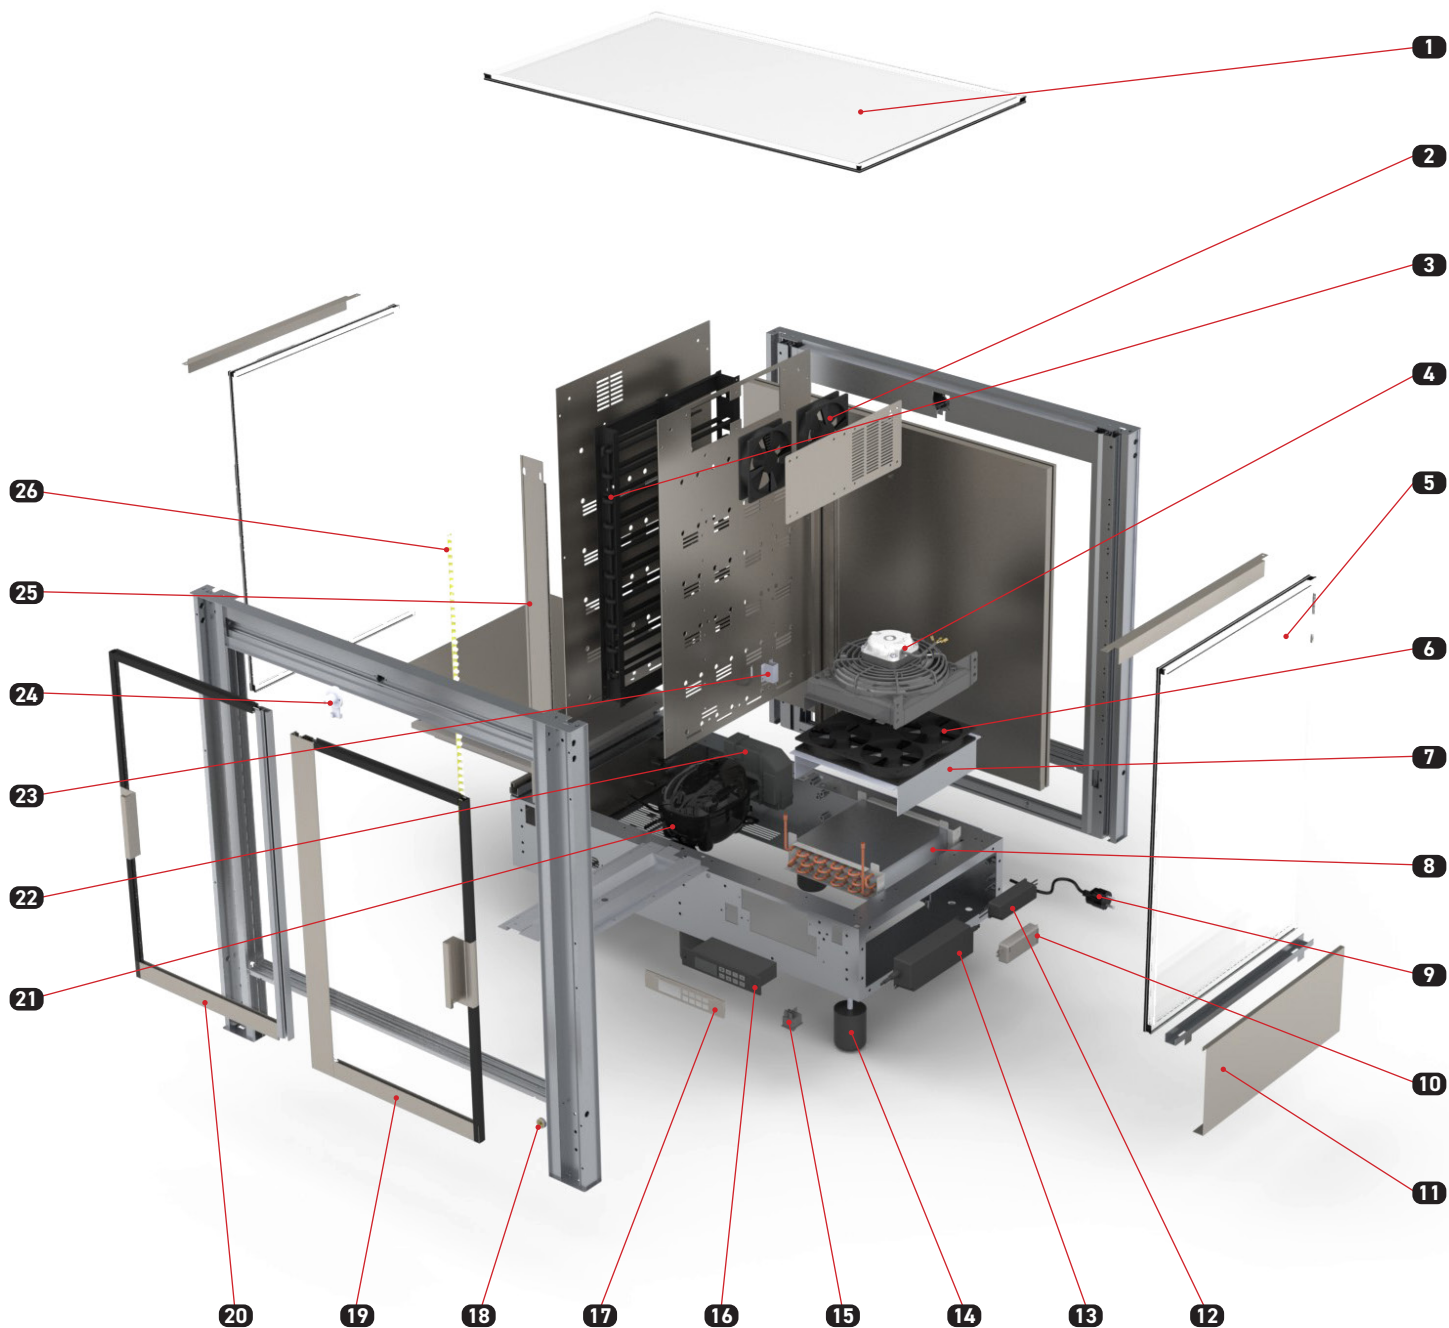

Ersatzteilliste-Explosionszeichnung

Weintemperierschrank **TMV-C23**

[Artikel-Nr.: 446123002]

Code

1 Z-VT-TPTV10	7 Z-S-PVC	13 Z-CE-AL-...	19 Z-S-TV20-ADX...	25 Z1-FG-CV...-PF
2 Z-CE-VN-12-080	8 Z-CE-CDR...-C	14 Z-FE-PD60...	20 Z-S-TV20-ASX...	26 Z-CE-LED...
3 Z-CE-EVSR02	9 Z-CE-CAVAL...	15 Z-CE-INTLB	21 Z-CE-CPR...	
4 Z-CE-CDR...-MV	10 Z-CE-LEDCONT9	16 Z-CE-TERDIG11-...	22 Z-CE-INV13-230	
5 Z-VT-SLTV20	11 Z1-FG-TV-CLV...	17 Z-CE-TERDIG11-MA...	23 Z-CE-TERDIG04S	
6 Z-CE-VN-12-120-2	12 Z-CE-AL-12-...	18 Z-S-RTAT	24 Z-FE-SER...	