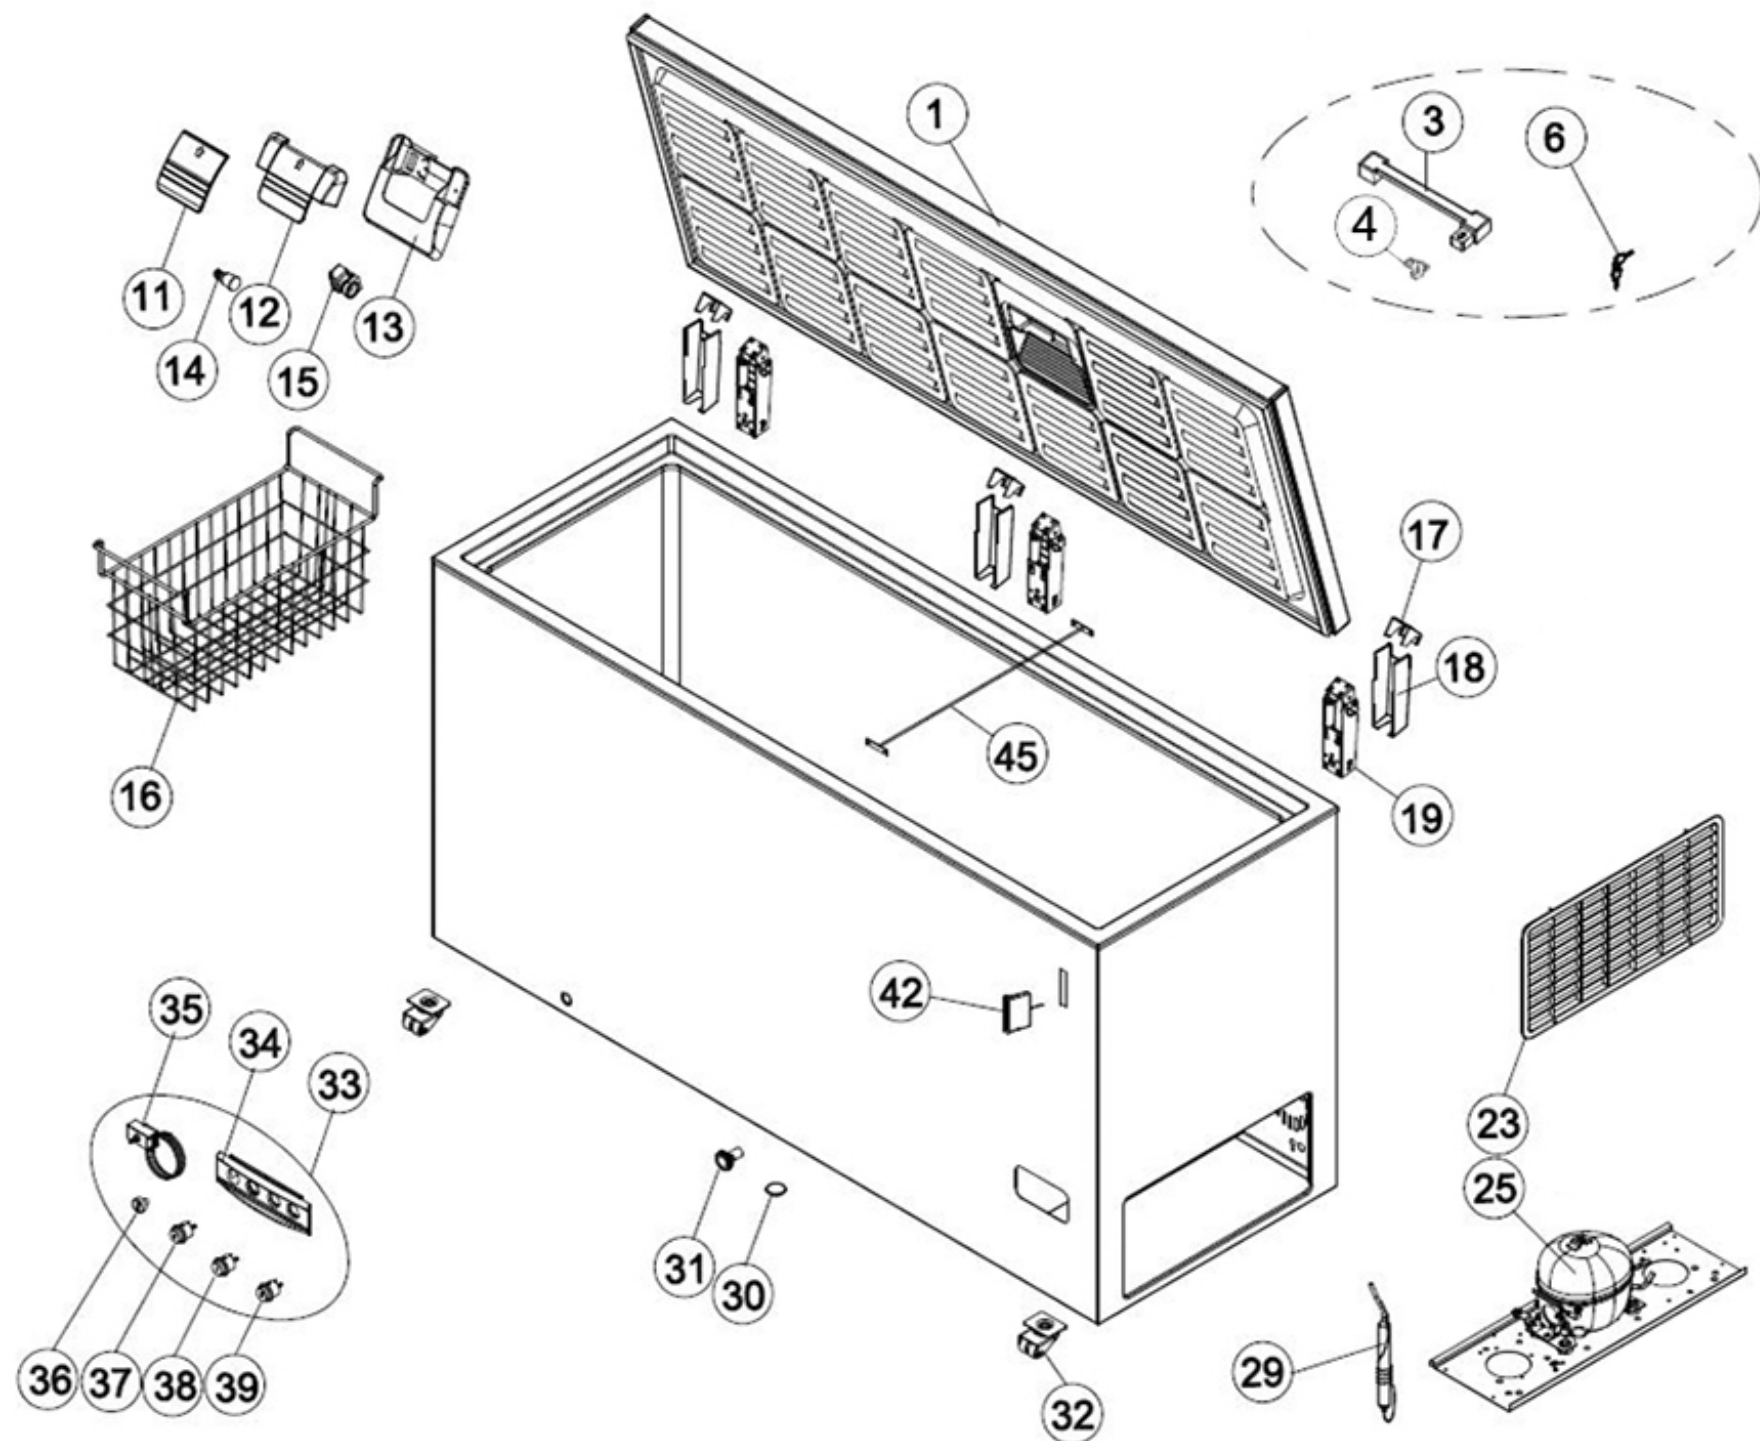

Ersatzteilliste-Explosionszeichnung

COOL-LINE-Tiefkühltruhe TKT 605

[Art. 435700605]

POS.	REF.NO.	ITEM	Unit
00001	3110720098	LID WITHOUT LIGHT	STK
00003	3114611218	HANDLE	STK
00004	3114900005	HOOK FOR LOCK	STK
00006	3114909001	LOCK WITH KEYS	STK
00011	3114611184	ICE SCRAPER	STK
00012	3114610310	TRANSPARENT LIGHT COVER	STK
00013	3114611183	LID FOR LAMP	STK
00014	3113920007	LAMP 15W	STK
00015	3123940001	SOCKET FOR LAMP	STK
00016	3115200291	WIRE BASKET	STK
00017	3114611040	COVER FOR HINGE (TOP)	STK
00018	3114611039	COVER FOR HINGE (BOTTOM)	STK
00019	3121900002	SPRING HINGE	STK
00023	3114611219	GRILL FOR COMPRESSOR COMPART.	STK
00025	2018400052	COMPRESSOR HMK12AA R600	STK
00029	2018400130	FILTER DRIER 20 G	STK
00030	3114611198	INNER DRAIN PLUG	STK
00031	3114611199	OUTER DRAIN PLUG	STK
00032	3214800067	WHEEL WITHOUT BRAKE	STK
00033	3110900033	CONTROL PANEL COMPLETE 2011	STK
00034	3114611234	CONTROL PANEL COVER 2011	STK
00035	3122600091	THERMOSTAT K54-BS2126000	STK
00036	3114611055	THERMOSTAT BUTTON	STK
00037	3123916016	YELLOW SWITCH	STK
00038	3123916014	GREEN CONTROL LAMP	STK
00039	3123916015	RED CONTROL LAMP	STK
00042	3124100010	THERMOMETER, WHITE	STK
00045	3112400041	MIDDLE SUPPORT	STK