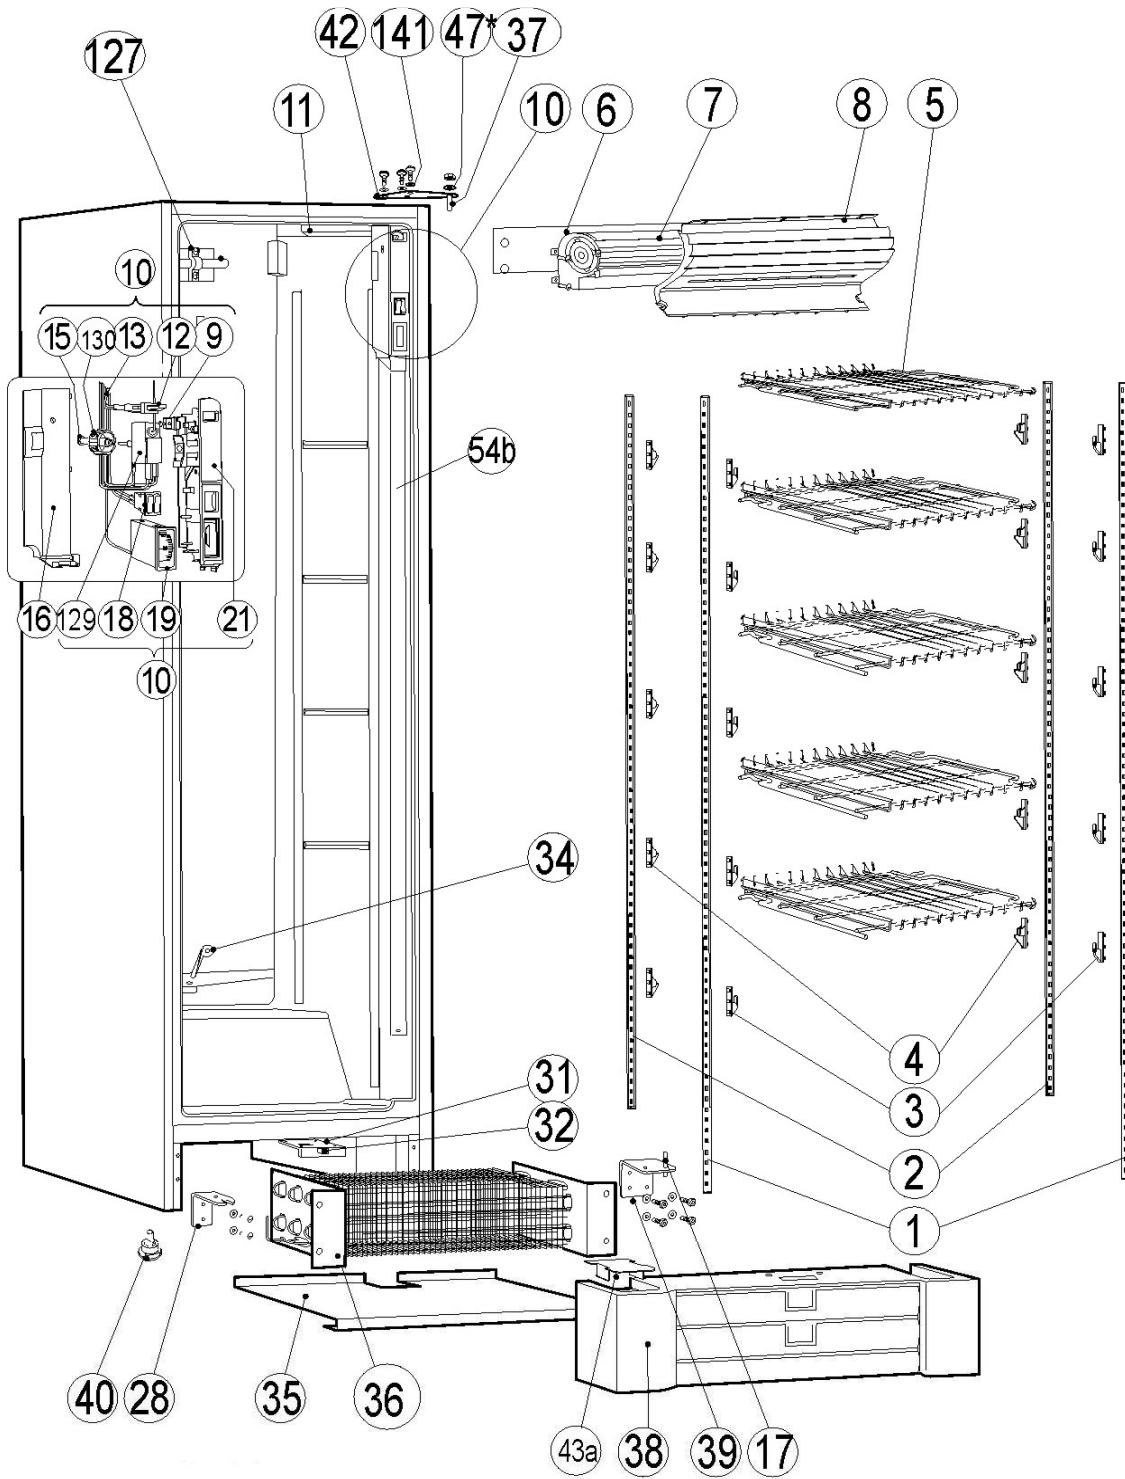

* Wenn anwendbar