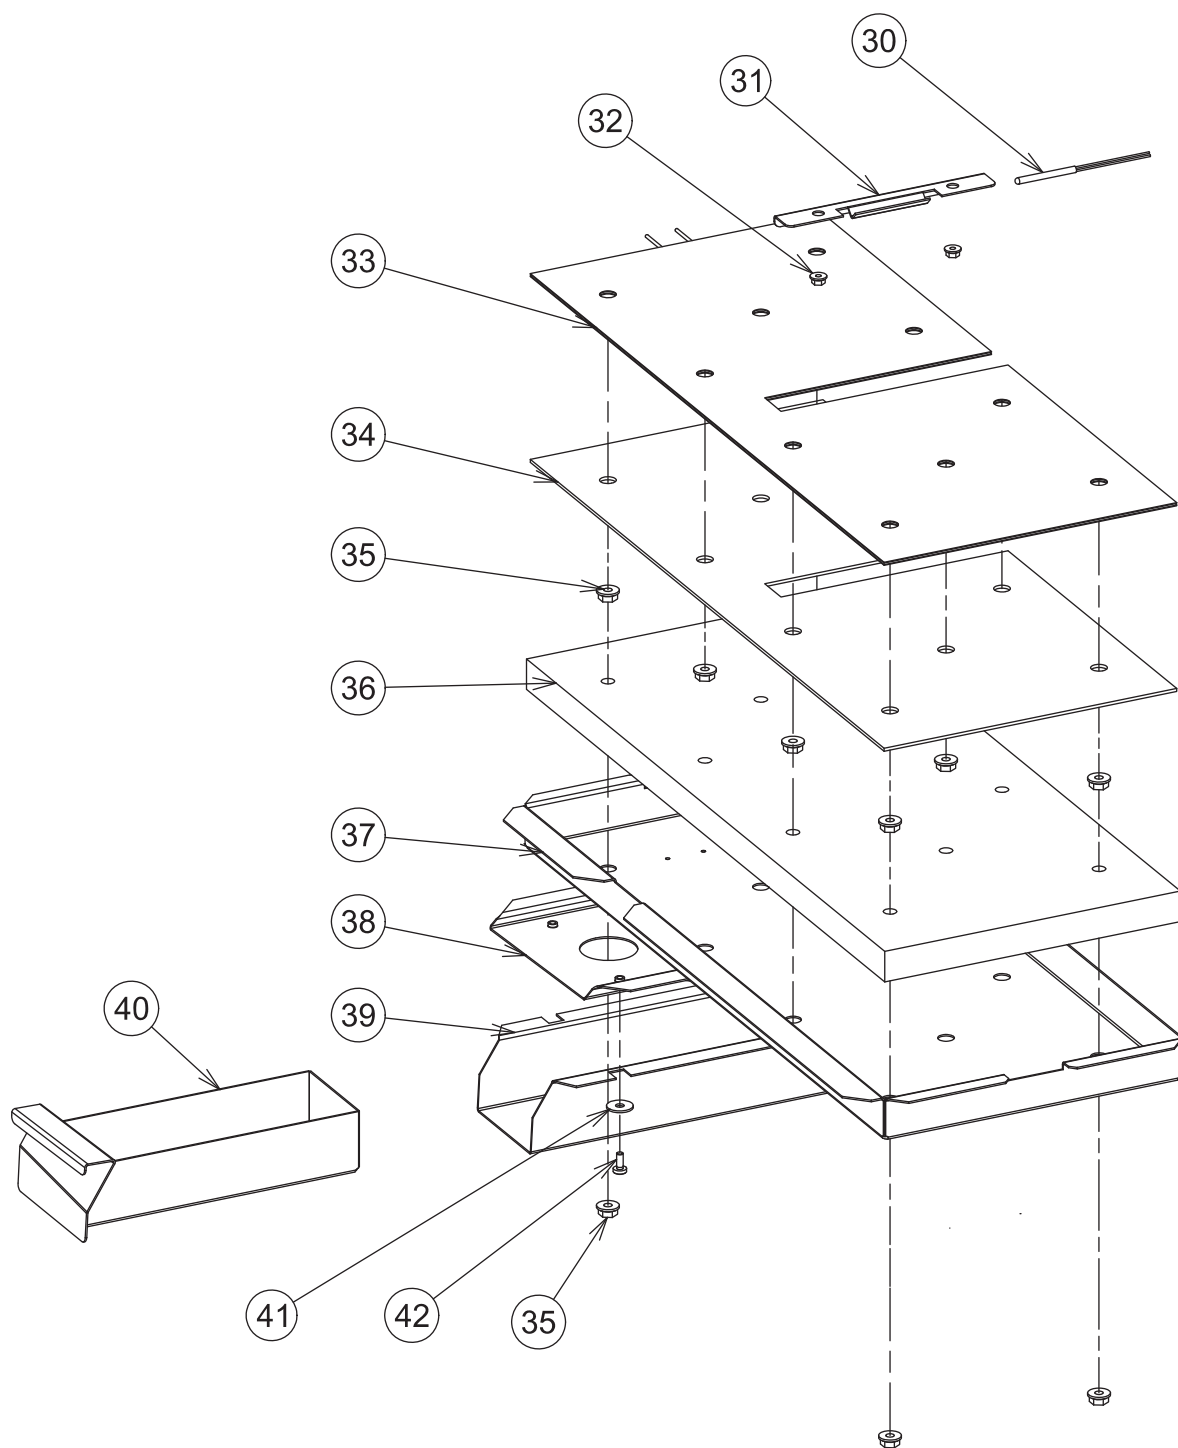

VUE ÉCLATÉE FRY TOP CROSS / FRY TOP CROSS EXPLODED VIEW / EXPLOSIONSZEICHNUNG FRY TOP CROSS

NOMENCLATURE FRY TOP LENGHT/ FRY TOP LENGHT PARTS LIST / STÜCKLISTE FRY TOP LENGHT

Rep. Item Pos.	Code Part N° Teile-Nr	Désignation	Description	Bezeichnung
1	VOIR S1	Plaque Cuisson Fry Top Length	Fry Top Length Cooking Plate	Kochfeld Fry Top Length
2	VOIR S1	Caisson Fry Top Length	Fry Top Length Casing	Gehäuse Fry Top Length
3	0D5914	Etiquette Fry Top Length	Fry Top Length Label	Etikett Top Length
	0D7666	Etiquette Fry Top Length Zanussi	Fry Top Length Label Zanussi	Etikett Top Length Zanussi
4	0D6225	Entretoise Ci 9.5mm (Jeu X 10)	Ci Spacer 9.5mm (Set X 10)	Abstandsring Ci 9.5mm (10-Er Satz)
5	0D6711	Carte Commande Fry Top Length	Fry Top Length Control Board	Steuerkarte Fry Top Length
6	0D3065	Ecrou Hu M4 Emballe (Jeu X 10)	Nut Hu M4 Packaged (Set X 10)	Sechskantmutter M4 Verpackt (10er-Satz)
7	0D7228	Cloison De Ventilation	Ventilation Partition	Gebälsewand
8	0D7213	Tole De Fond Double Zone Equipe	Dual Zone Base Plate Assy	Bodenblech Zweifachfeld Komplett
9	0D7150	Filter 80x80 Equipe	Filter 80x80 Assy	Filter 80x80 Komplett
10	0D7232	Vis Tfx M4x10 Autoformeuse (Jeu X 10)	Tfx Screw M4x10 (Set X 10)	Tfx Schraube M4x10 (10-Er Satz)
11	0D7216	Pied M6 (Jeu X 4)	Foot M6 (Set X 4)	Fuss M6 (4-Er Satz)
12	0D7219	Cordon Libero Std Equipe	Libero Std Cable Assy	Kabel Libero Std Komplett
	0D7221	Cordon Libero Uk Equipe	Libero Uk Cable Assy	Kabel Libero Uk Komplett
13	0D6450	Passefil Dk 8x14x1 (Jeu X 10)	Grommet Dk 8x14x1 (Set X 10)	Kabeldurchführung Dk 8x14x1 (10-Er Satz)
14	0D7148	Vis Taptite Cx M5x10 (Jeu X 10)	Cx Taptite Screw M5x10 (Set X 10)	Tapitite Schraube Cx M5x10 (10-Er Satz)
15	0D6250	Vis Tole Cx 3,5x9,5 Zn (Jeu X 10)	Cx Metal Screw 3.5x9.5 Zn (Set X 10)	Blechschrabe Cx 3,5x9,5 Zn (10-Er Satz)
16	0D7640	Ventilateur	Fan	Gebläse
17	0D7147	Protection Ventilateur 120	Fan Guard 120	Schutz Gebläse 120
18	0D5195	Clip Fixation Cable (Jeu X 10)	Cable Attachment Clip (Set X 10)	Befestigungsschelle Kabel (10-Er Satz)
19	0D6040	Collier Cv8 (Jeu X 10)	Collar Cv8 (Set X10)	Schelle Cv8 (10-Er Satz)
20	0D5135	Barrette A Borne (Jeu X 5)	Terminal Strip (Set X5)	Klemmenreihe (5-Er Satz)
S1	0D5984	Caisson Equipe Frytop Length	Frytop Length Casing Assy	Gehäuse Komplett Frytop Length
	0D7674	Caisson Equipe Frytop Length Zanussi	Frytop Length Casing Assy Zanussi	Gehäuse Kompl.Frytop Length Zanussi
30	0D5987	Sonde Ntc Shibaura	Ntc Probe Shibaura	Fühler Ntc Shibaura
31	0D5988	Support Sonde	Probe Support	Halterung Fühler
32	0D3065	Ecrou Hu M4 Emballe (Jeu X 10)	Nut Hu M4 Packaged (Set X 10)	Sechskantmutter M4 Verpackt (10er-Satz)
33	0D7234	Resistance 3600w Frytop Length Emballe	Heating Element 3600w Frytop Length	PackagedWiderstand 3600w Frytop Length Verpackt
	0D6892	Resistance 2800w Frytop Length Uk Emballe	Heating Element 2800w Frytop Length Uk Packaged	Widerstand 2800w Frytop Length Uk Verpackt
34	0D5986	Support Resistance Fry Top Length	Heating Element Support Fry Top Length	Halterung Widerstand Fry Top Length
35	0D6782	Ecrou Hum6 Embase Crantee (Jeu X 10)	Nut Hum6 Notched Base (Set X 10)	Sechskant-Bundmutter M6 Mit Verzahnung (10-Er Satz)
36	0D6891	Isolant Fry Top Length Libero	Fry Top Length Insulation Libero	Isolierung Fry Top Length Libero
37	0D5989	Support Isolant Eq Fry T Length	Insulation Support Assy Fry T Length	Halterung Isolierung Komplett Frytop Length
38	VOIR 37	Support Cassette Frytop Length	Insert Support Frytop Length	Halterung Einschub Frytop Length
39	0D5993	Guide Cassette	Insert Guide	Führung Einschub
40	0D5994	Cassette	Insert	Einschub
41	0D2297	Rondelle Cs M5 (Jeu X 10)	Cs Washer M5 (Set X 10)	U-Scheibe Cs M5 (10-Er Satz)
42	0D5992	Vis Tole Cx 4,2x9,5 Zn (Jeu X 10)	Cx Metal Screw 4.2x9.5 Zn (Set X 10)	Blechschrabe Cx 4,2x9,5 Zn (10-Er Satz)