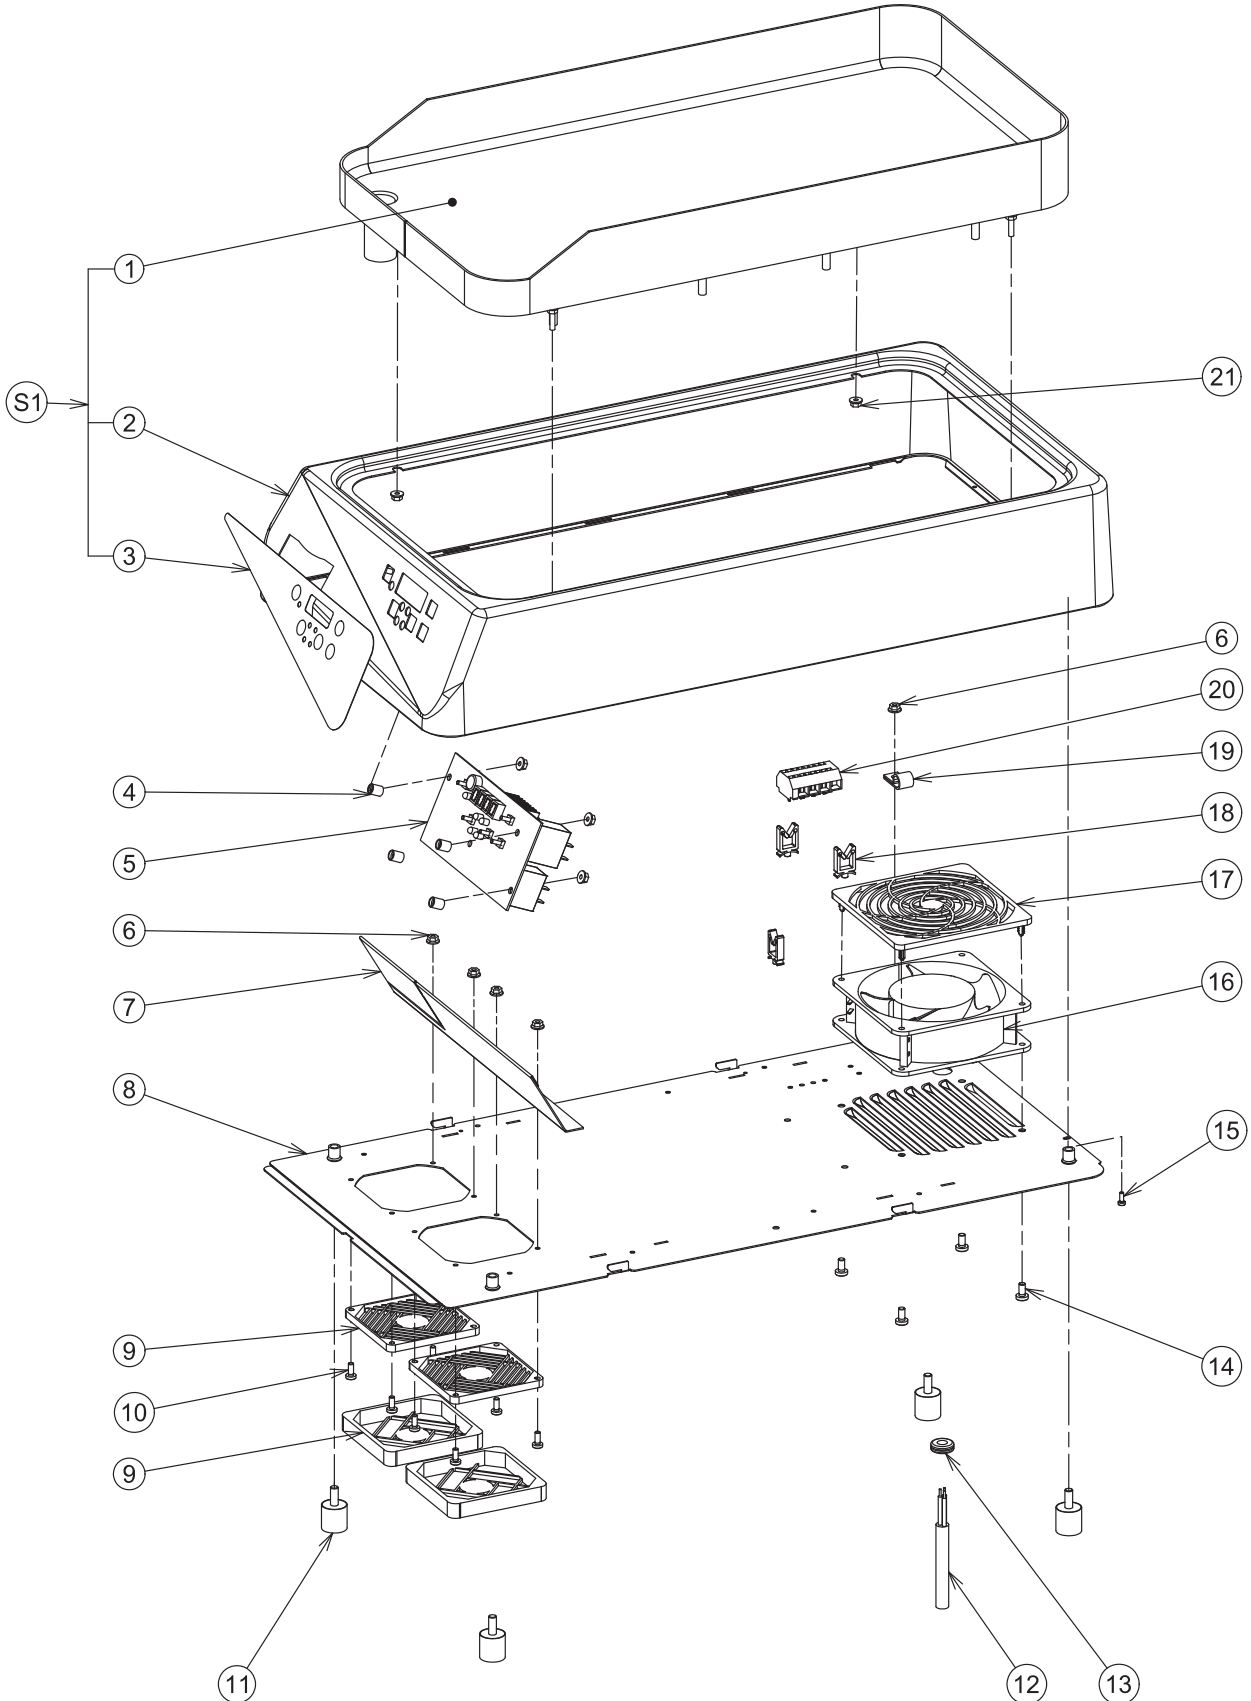

Rep. Item Pos.	Code Part N° Teile-Nr	Désignation	Description	Bezeichnung
1	VOIR S1	Plaque Cuisson Fry Top Length	Fry Top Length Cooking Plate	Kochfeld Fry Top Length
2	VOIR S1	Caisson Fry Top Length	Fry Top Length Casing	Gehäuse Fry Top Length
3	0D5914	Etiquette Fry Top Length	Fry Top Length Label	Etikett Top Length
	0D7666	Etiquette Fry Top Length Zanussi	Fry Top Length Label Zanussi	Etikett Top Length Zanussi
4	0D6225	Entretoise Ci 9.5mm (Jeu X 10)	Ci Spacer 9.5mm (Set X 10)	Abstandsring Ci 9.5mm (10-Er Satz)
5	0D6711	Carte Commande Fry Top Length	Fry Top Length Control Board	Steuerkarte Fry Top Length
6	0D3065	Ecrou Hu M4 Emballe (Jeu X 10)	Nut Hu M4 Packaged (Set X 10)	Sechskantmutter M4 Verpackt (10er-Satz)
7	0D7228	Cloison De Ventilation	Ventilation Partition	Gebälsewand
8	0D7213	Tole De Fond Double Zone Equipe	Dual Zone Base Plate Assy	Bodenblech Zweifachfeld Komplett
9	0D7150	Filter 80x80 Equipe	Filter 80x80 Assy	Filter 80x80 Komplett
10	0D7232	Vis Tfx M4x10 Autoformeuse (Jeu X 10)	Tfx Screw M4x10 (Set X 10)	Tfx Schraube M4x10 (10-Er Satz)
11	0D7216	Pied M6 (Jeu X 4)	Foot M6 (Set X 4)	Fuss M6 (4-Er Satz)
12	0D7219	Cordon Libero Std Equipe	Libero Std Cable Assy	Kabel Libero Std Komplett
	0D7221	Cordon Libero Uk Equipe	Libero Uk Cable Assy	Kabel Libero Uk Komplett
13	0D6450	Passefil Dk 8x14x1 (Jeu X 10)	Grommet Dk 8x14x1 (Set X 10)	Kabeldurchführung Dk 8x14x1 (10-Er Satz)
14	0D7148	Vis Taptite Cx M5x10 (Jeu X 10)	Cx Taptite Screw M5x10 (Set X 10)	Tapitite Schraube Cx M5x10 (10-Er Satz)
15	0D6250	Vis Tole Cx 3,5x9,5 Zn (Jeu X 10)	Cx Metal Screw 3.5x9.5 Zn (Set X 10)	Blechschrabe Cx 3,5x9,5 Zn (10-Er Satz)
16	0D7640	Ventilateur	Fan	Gebläse
17	0D7147	Protection Ventilateur 120	Fan Guard 120	Schutz Gebläse 120
18	0D5195	Clip Fixation Cable (Jeu X 10)	Cable Attachment Clip (Set X 10)	Befestigungsschelle Kabel (10-Er Satz)
19	0D6040	Collier Cv8 (Jeu X 10)	Collar Cv8 (Set X10)	Schelle Cv8 (10-Er Satz)
20	0D5135	Barrette A Borne (Jeu X 5)	Terminal Strip (Set X5)	Klemmenreihe (5-Er Satz)
S1	0D5984	Caisson Equipe Frytop Length	Frytop Length Casing Assy	Gehäuse Komplett Frytop Length
	0D7674	Caisson Equipe Frytop Length Zanussi	Frytop Length Casing Assy Zanussi	Gehäuse Kompl.Frytop Length Zanussi
30	0D5987	Sonde Ntc Shibaura	Ntc Probe Shibaura	Fühler Ntc Shibaura
31	0D5988	Support Sonde	Probe Support	Halterung Fühler
32	0D3065	Ecrou Hu M4 Emballe (Jeu X 10)	Nut Hu M4 Packaged (Set X 10)	Sechskantmutter M4 Verpackt (10er-Satz)
33	0D7234	Resistance 3600w Frytop Length Emballe	Heating Element 3600w Frytop Length	PackagedWiderstand 3600w Frytop Length Verpackt
	0D6892	Resistance 2800w Frytop Length Uk Emballe	Heating Element 2800w Frytop Length Uk Packaged	Widerstand 2800w Frytop Length Uk Verpackt
34	0D5986	Support Resistance Fry Top Length	Heating Element Support Fry Top Length	Halterung Widerstand Fry Top Length
35	0D6782	Ecrou Hum6 Embase Crantee (Jeu X 10)	Nut Hum6 Notched Base (Set X 10)	Sechskant-Bundmutter M6 Mit Verzahnung (10-Er Satz)
36	0D6891	Isolant Fry Top Length Libero	Fry Top Length Insulation Libero	Isolierung Fry Top Length Libero
37	0D5989	Support Isolant Eq Fry T Length	Insulation Support Assy Fry T Length	Halterung Isolierung Komplett Frytop Length
38	VOIR 37	Support Cassette Frytop Length	Insert Support Frytop Length	Halterung Einschub Frytop Length
39	0D5993	Guide Cassette	Insert Guide	Führung Einschub
40	0D5994	Cassette	Insert	Einschub
41	0D2297	Rondelle Cs M5 (Jeu X 10)	Cs Washer M5 (Set X 10)	U-Scheibe Cs M5 (10-Er Satz)
42	0D5992	Vis Tole Cx 4,2x9,5 Zn (Jeu X 10)	Cx Metal Screw 4.2x9.5 Zn (Set X 10)	Blechschrabe Cx 4,2x9,5 Zn (10-Er Satz)

VUE ÉCLATÉE FRY TOP LENGHT / FRY TOP LENGHT EXPLODED VIEW / EXPLOSIONSZEICHNUNG FRY TOP LENGHT/

FRYTOP LENGHT