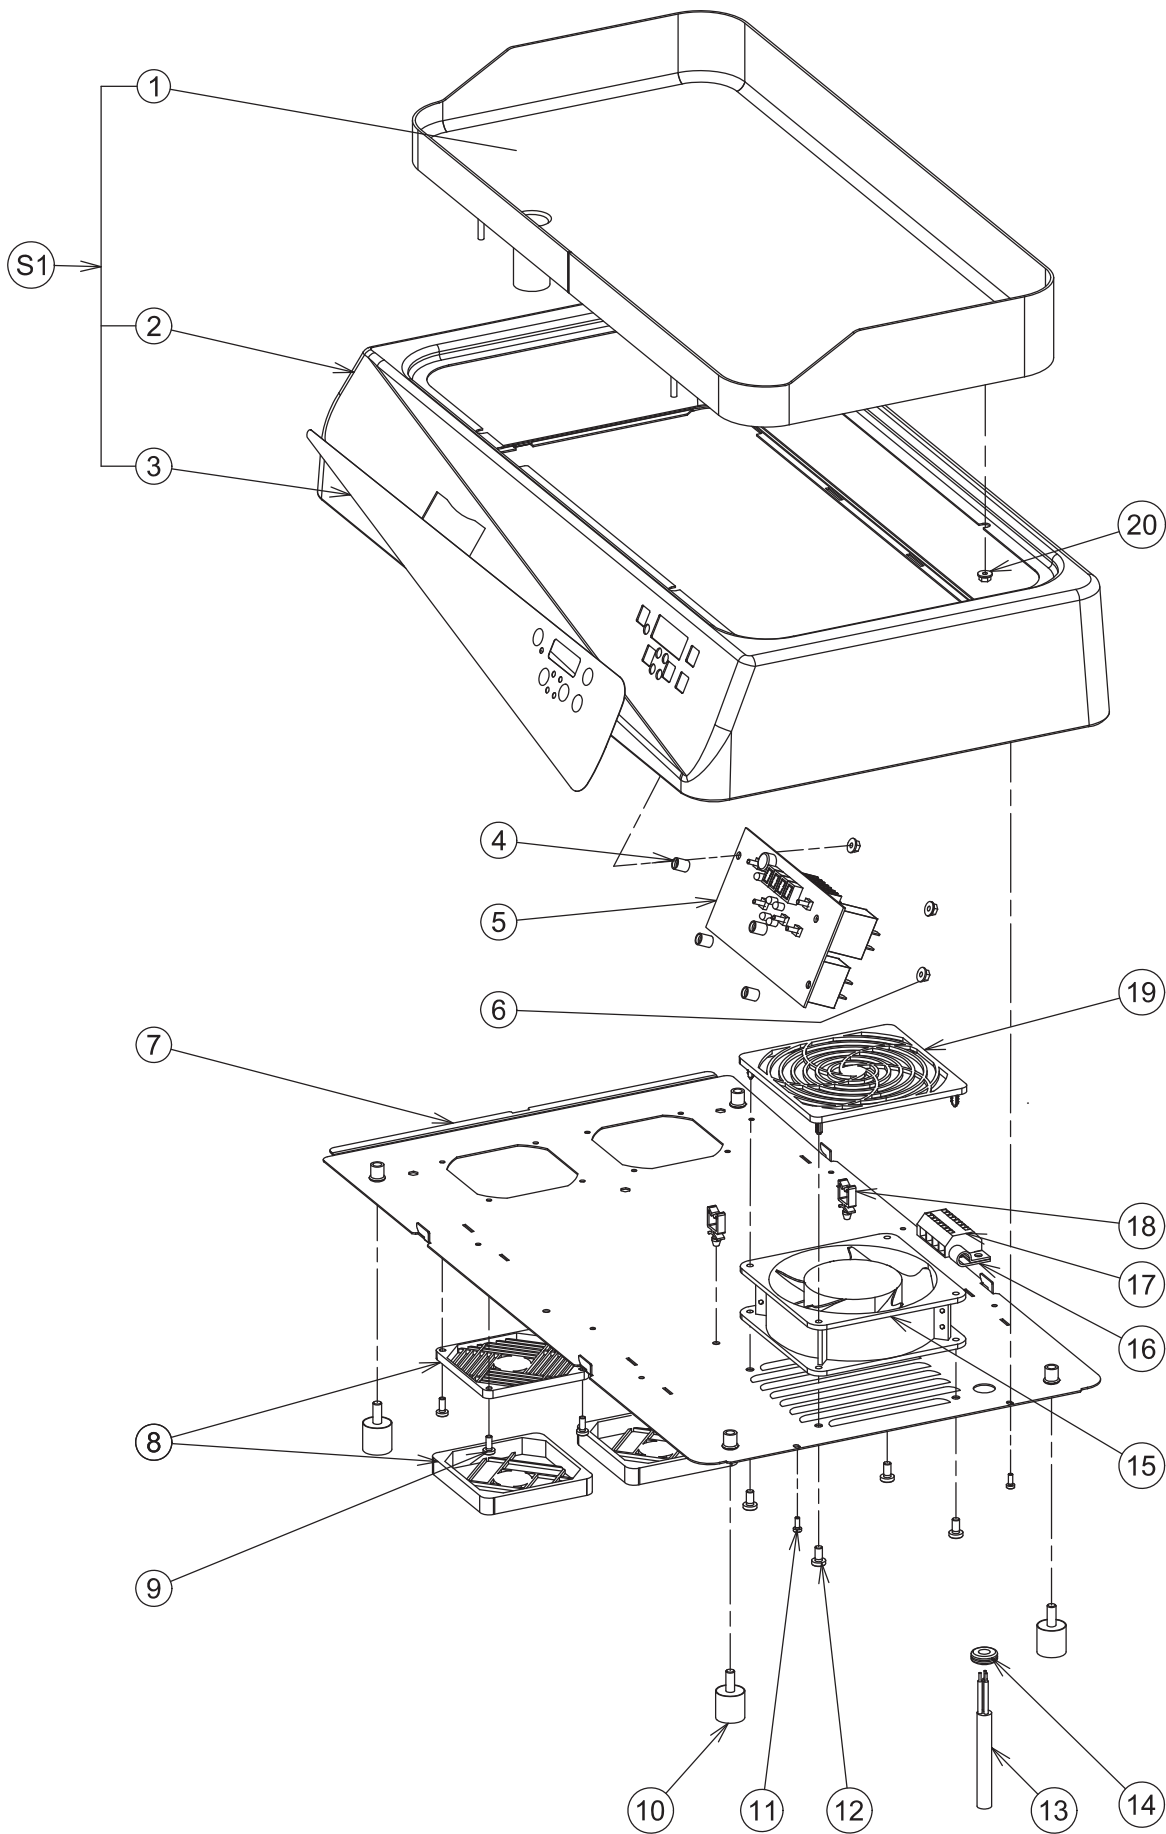

Rep. Item Pos.	Code Part N° Teile-Nr	Désignation	Description	Bezeichnung
1	VOIR S1	Plaque Cuisson Fry Top Cross	Fry Top Cross Cooking Plate	Kochfeld Fry Top Cross
2	VOIR S1	Caisson Fry Top Cross	Fry Top Cross Casing	Gehäuse Fry Top Cross
3	0D6244	Etiquette Fry Top Cross	Fry Top Cross Label	Etikett Fry Top Cross
	0D7667	Etiquette Fry Top Cross ZANUSSI	Fry Top Cross Label ZANUSSI	Etikett Fry Top Cross ZANUSSI
4	0D6225	Entretoise Ci 9.5mm (J X10)	Ci Spacer 9.5mm (Set X 10)	Abstandsring Ci 9.5mm (10-Er Satz)
5	0D5915	Carte Commande Fry Top Cross	Fry Top Cross Control Board	Steuerkarte Fry Top Cross
6	0D3065	Ecrou Hu M4 Emballe (Jeu X10)	Nut Hu M4 Packaged (Set X10)	Mutter Hu M4 Verpackt (10-Er Satz)
7	0D7213	Tole De Fond Dz	Dz Base Plate	Bodenblech Dz
8	0D7150	Filtre 80x80 Equipe	Filter 80x80 Assy	Filter 80x80 Komplet
9	0D7232	Vis Tfx M4x10 Autoformeuse (Jeu X 10)	Tfx Screw M4x10 (Set X10)	Schraube TFX M4x10 (10-Er Satz)
10	0D7216	Pied M6 (Jeu X 4)	Foot M6 (Setx 4)	Fuss M6 (4-Er Satz)
11	0D6250	Vis Tole Cx 3,5x9,5 Zn (Jeu X 10)	Cx Metal Screw 3.5x9.5 Zn (Set X 10)	Blechschaube Cx 3,5x9,5 Zn (10-Er Satz)
12	0D7148	Vis Taptite Cx M5x10 (Jeu X 10)	Cx Taptite Screw M5x10 (Set X 10)	Taptite Schraube Cx M5x10 (10-Er Satz)
13	0D7219	Cordon Libero Std Equipe	Libero Std Cable Assy	Kabel Libero Std Komplet
	0D7221	Cordon Libero Uk Equipe	Libero Uk Cable Assy	Kabel Libero Uk Komplet
14	0D6450	Passefil Dk 8x14x1 (Jeu X 10)	Grommet Dk 8x14x1 (Set X 10)	Kabeldurchführung Dk 8x14x1 (10-Er Satz)
15	0D7640	Ventilateur	Fan	Gebläse
16	0D6040	Collier Cv8 (Jeu X10)	Collar Cv8 (Set X10)	Schelle Cv8 (10-Er Satz)
17	0D5135	Barrette A Borne (Jeu X5)	Terminal Strip (Set X5)	Klemmenreihe (5-Er Satz)
18	0D5195	Clip Fixation Cable (Jeu X10)	Cable Attachment Clip (Set X10)	Befestigungsclip Kabel (10-Er Satz)
19	0D7147	Protection Ventilateur 120	Fan Guard 120	Schutz Gebläse 120
20	OKL159	Ecrou Hu M4 Inox (Jeu X 10)	Nut Hu M4 Stainless Steel (Set X 10)	Sechskantmutter M4 Edelstahl (10er-Satz)
S1	0D6262	Caisson Frytop Cross Equipe Libero	Frytop Cross Casing Assy Libero	Gehäuse Frytop Cross Komplet Libero
	0D7673	Caisson Frytop Cross Eq ZANUSSI	Frytop Cross Casing Assy ZANUSSI	Gehäuse Frytop Cross Komplet ZANUS
30	0D5987	Sonde Ntc Shibaura	Ntc Probe Shibaura	Fühler Ntc Shibaura
31	0D5988	Support Sonde	Probe Support	Halterung Fühler
32	0D3065	Ecrou Hu M4 Emballe (Jeu X 10)	Nut Hu M4 Packaged (Set X 10)	Sechskantmutter M4 Verpackt (10er-Satz)
33	0D7229	Resistance 3600w Frytop Cross Equipe	Heating Element 3600w Frytop Cross Assy	Widerstand 3600w Frytop Cross Komplet
	0D6889	Resistance 2800w Frytop Cross Uk Equipe	Heating Element 2800w Frytop Cross Uk Assy	Widerstand 2800w Frytop Cross Uk Komplet
34	0D6240	Support Resist. Fry Top Cross	Heating Element Support Fry Top Cross	Halterung Widerstand Fry Top Cross
35	0D6782	Ecrou Hum6 Embase Crantee (Jeu X 10)	Nut Hum6 Notched Base (Set X 10)	Sechskant-Bundmutter M6 Mit Verzahnung (10-Er Satz)
36	0D6890	Isolant Fry Top Cross Libero	Insulation Fry Top Cross Libero	Isolierung Fry Top Cross Libero
37	0D6243	Support Isolant Frytop Cros Equipe	Insulation Support Frytop Cros Assy	Halterung Isolierung Frytop Cross Komplet
38	Voir 37	Support Cassette Frytop Cross	Insert Support Frytop Cross	Halterung Einschub Frytop Cross
39	0D5993	Guide Cassette	Insert Guide	Führung Einschub
40	0D5994	Cassette	Insert	Einschub
41	0D2297	Rondelle Cs M5 (Jeu X 10)	Cs Washer M5 (Set X 10)	U-Scheibe Cs M5 (10-Er Satz)
42	0D5992	Vis Tole Cx 4,2x9,5 Zn (Jeu X 10)	Cx Metal Screw 4.2x9.5 Zn (Set X 10)	Blechschaube Cx 4,2x9,5 Zn (10-Er Satz)

VUE ÉCLATÉE FRY TOP CROSS / FRY TOP CROSS EXPLODED VIEW / EXPLOSIONSZEICHNUNG FRY TOP CROSS