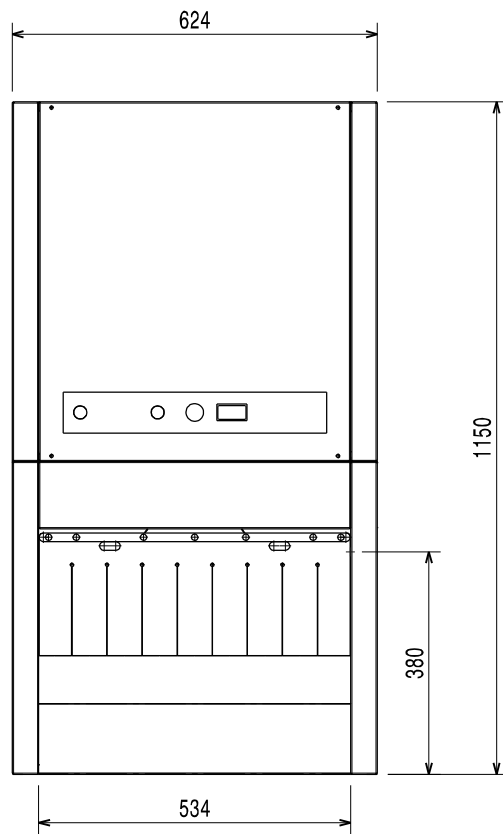

Masszeichnung

Heisslufttrockner für Hauben- und Untertischspülmaschinen HeroDry

Front View

Side View

Top View