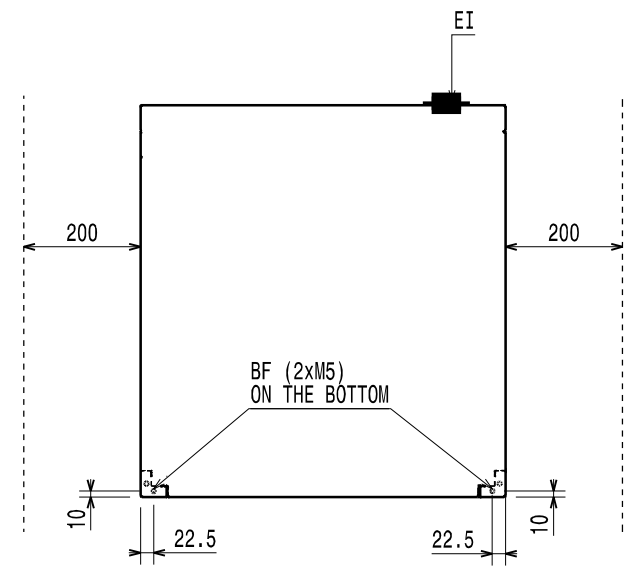

Masszeichnung

Heisslufttrockner für Hauben- und Untertischspülmaschinen HeroDry

Front View

Side View

Top View