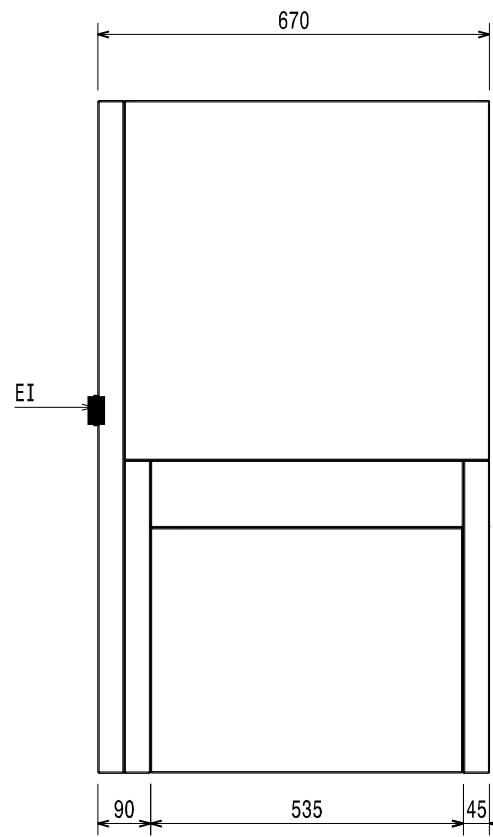

Masszeichnung

Heisslufttrockner für Hauben- und Untertischspülmaschinen HeroDry

Front View

Side View

Top View