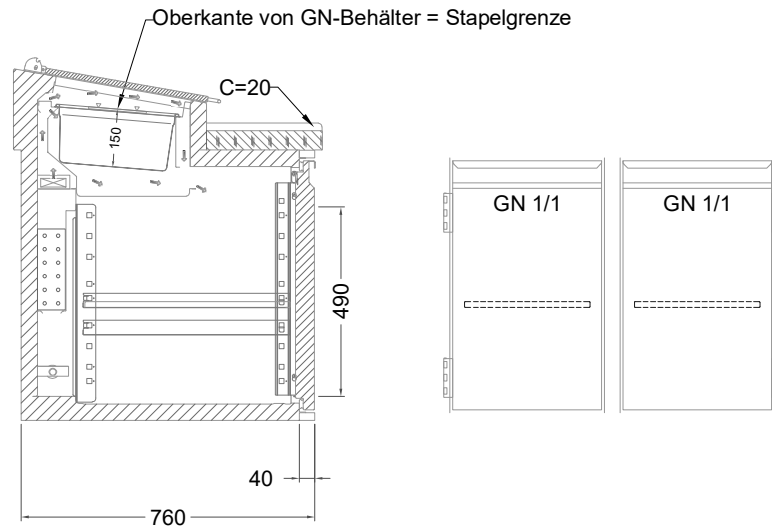

## Belegstation BLUZ 4-70-4T

[Art.Nr.: 31001480]

**BLUZ 4-70-4T**

- \* KL...Kälteleitungen
- \* TW...Tauwasser - bauseitiger Siphon und Ablauf erforderlich
- \* ⚡ Elektroanschluss

### Türelement