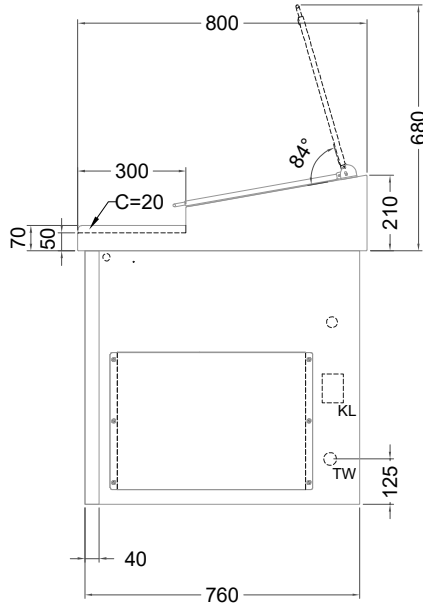

# Masszeichnung

## Belegstation BLUZ 4-70-4T

[Art.Nr.: 31001480]

**BLUZ 4-70-4T**

- \* KL...Kälteleitungen
- \* TW...Tauwasser - bauseitiger Siphon und Ablauf erforderlich
- \* ⚡ Elektroanschluss

### 2 Züge 1/2-1/2

### 2 Züge 1/2-1/2 mit herausnehmbaren Ladeneinsätzen

1 Zug mit Blende

1 Zug mit herausnehmbarem Ladeneinsatz mit Blende

2 Züge 1/3-1/3 mit Blende

2 Züge 1/3-1/3 mit herausnehmbaren Ladeneinsätzen mit Blende