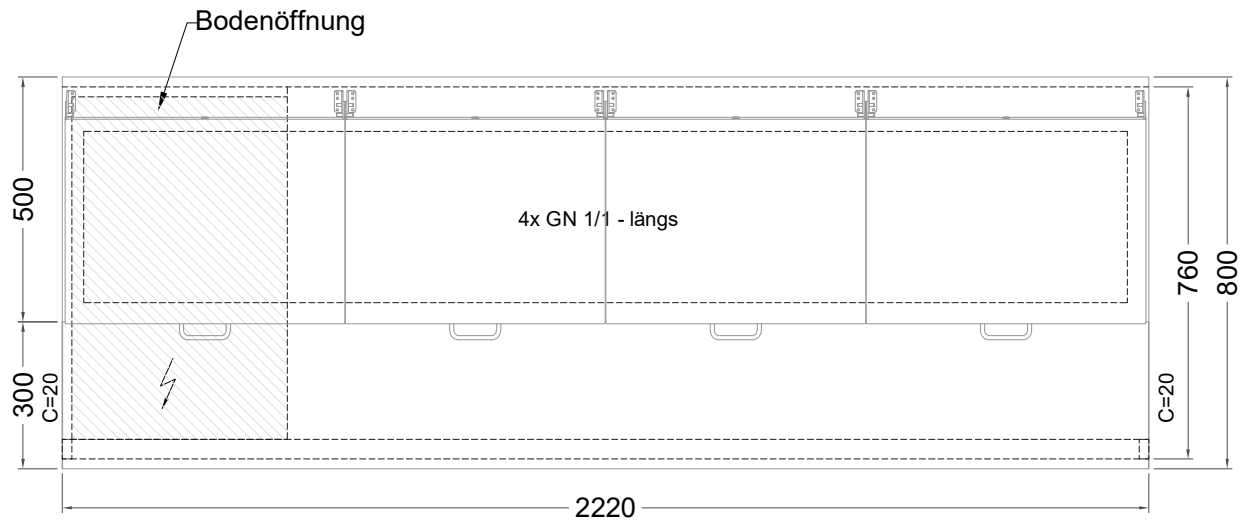

# Masszeichnung

## Belegstation BLUZ 4-70-4T

[Art.Nr.: 31001480]

**BLUZ 4-70-4T**

- \* KL...Kälteleitungen
- \* TW...Tauwasser - bauseitiger Siphon und Ablauf erforderlich
- \* ⚡ Elektroanschluss

### 2 Züge 1/2-1/2 mit herausnehmbaren Ladeneinsätzen

1 Zug mit Blende

1 Zug mit herausnehmbarem Ladeneinsatz mit Blende

2 Züge 1/3-1/3 mit Blende

2 Züge 1/3-1/3 mit herausnehmbaren Ladeneinsätzen mit Blende