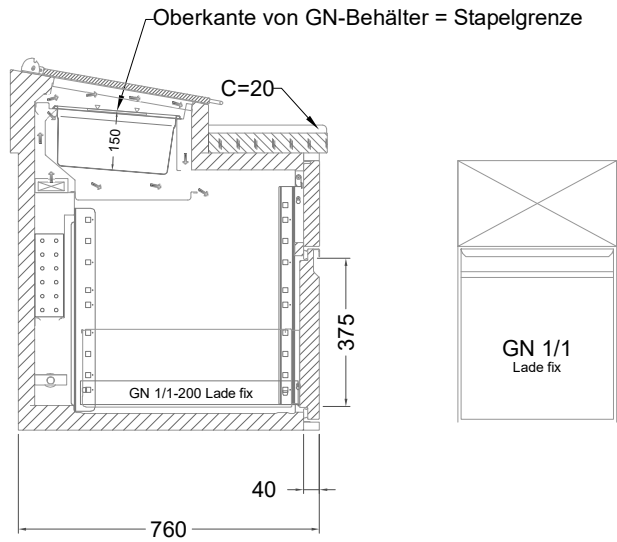

## Belegstation BLUZ 4-70-4T

[Art.Nr.: 31001480]

**BLUZ 4-70-4T**

- \* KL...Kälteleitungen
- \* TW...Tauwasser - bauseitiger Siphon und Ablauf erforderlich
- \* ⚡ Elektroanschluss

### Türelement

### 2 Züge 1/2-1/2

### 2 Züge 1/2-1/2 mit herausnehmbaren Ladeneinsätzen

1 Zug mit Blende

1 Zug mit herausnehmbarem Ladeneinsatz mit Blende

2 Züge 1/3-1/3 mit Blende

2 Züge 1/3-1/3 mit herausnehmbaren Ladeneinsätzen mit Blende