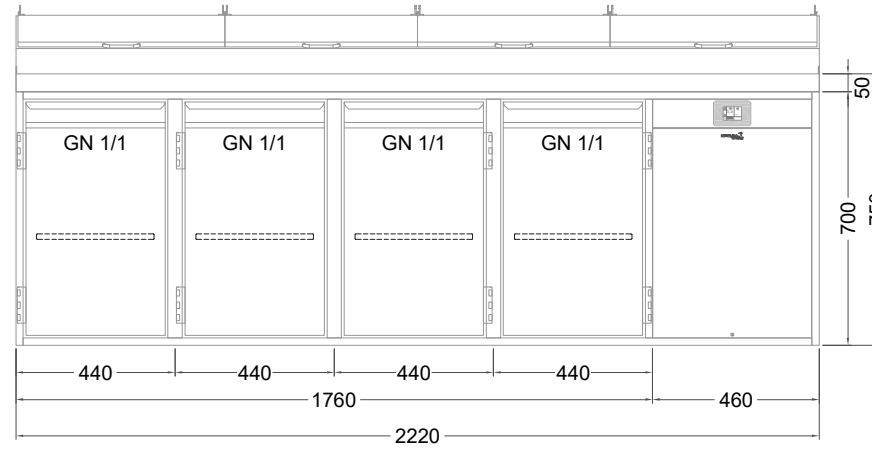

# Masszeichnung

## Belegstation BLUZ 4-70-4T

[Art.Nr.: 31001480]

**BLUZ 4-70-4T**

- \* KL...Kälteleitungen
- \* TW...Tauwasser - bauseitiger Siphon und Ablauf erforderlich
- \* ⚡ Elektroanschluss

### 2 Züge 1/2-1/2 mit herausnehmbaren Ladeneinsätzen

1 Zug mit Blende

1 Zug mit herausnehmbarem Ladeneinsatz mit Blende

2 Züge 1/3-1/3 mit Blende

2 Züge 1/3-1/3 mit herausnehmbaren Ladeneinsätzen mit Blende