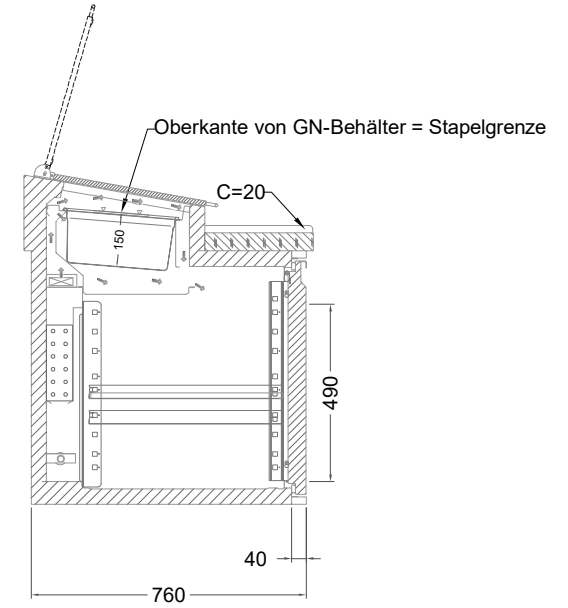

# Masszeichnung

## Belegstation BLUZ 4-70-4T

[Art.Nr.: 31001480]

**BLUZ 4-70-4T**

- \* KL...Kälteleitungen
- \* TW...Tauwasser - bauseitiger Siphon und Ablauf erforderlich
- \* ⚡ Elektroanschluss

### Türelement