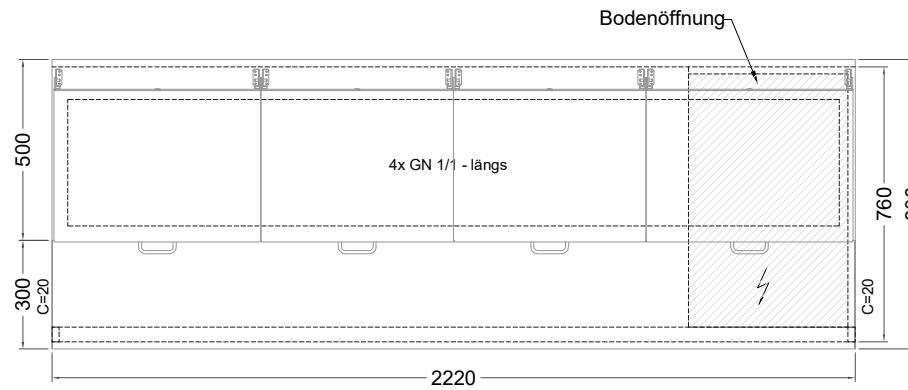

# Masszeichnung

## Belegstation BLUZ 4-70-4T

[Art.Nr.: 31001480]

**BLUZ 4-70-4T**

- \* KL...Kälteleitungen
- \* TW...Tauwasser - bauseitiger Siphon und Ablauf erforderlich
- \* ⚡ Elektroanschluss

### 2 Züge 1/2-1/2 mit herausnehmbaren Ladeneinsätzen

1 Zug mit Blende

1 Zug mit herausnehmbarem Ladeneinsatz mit Blende

2 Züge 1/3-1/3 mit Blende

2 Züge 1/3-1/3 mit herausnehmbaren Ladeneinsätzen mit Blende