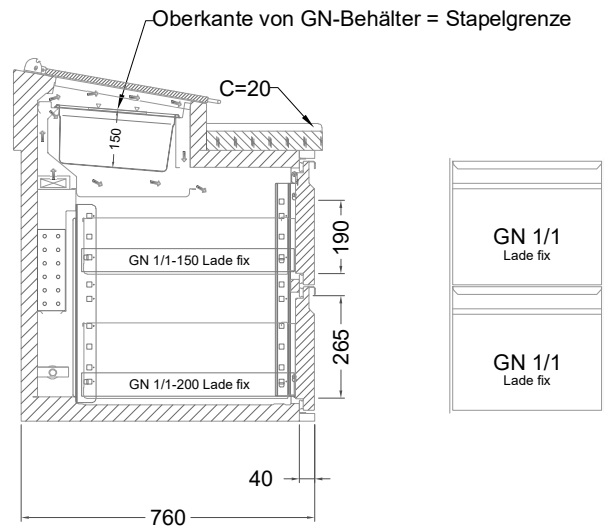

2 Züge 1/2-1/2