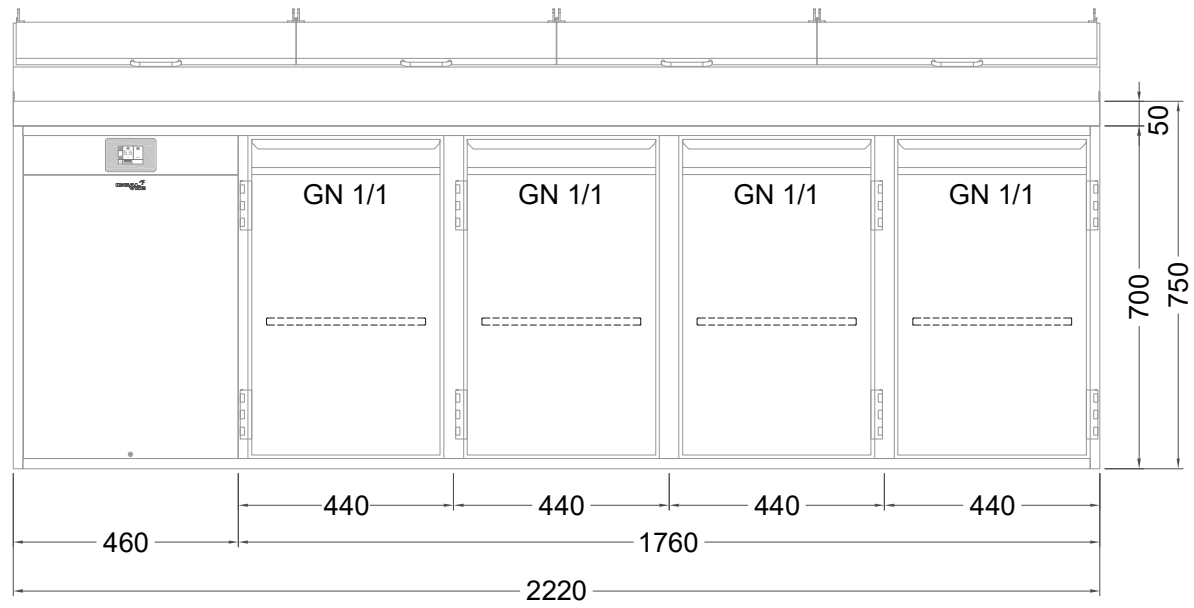

# Masszeichnung

## Belegstation BLUZ 4-70-4T

[Art.Nr.: 31001480]

**BLUZ 4-70-4T**

- \* KL...Kälteleitungen
- \* TW...Tauwasser - bauseitiger Siphon und Ablauf erforderlich
- \* ⚡ Elektroanschluss

### 2 Züge 1/2-1/2 mit herausnehmbaren Ladeneinsätzen

1 Zug mit Blende

1 Zug mit herausnehmbarem Ladeneinsatz mit Blende

2 Züge 1/3-1/3 mit Blende

2 Züge 1/3-1/3 mit herausnehmbaren Ladeneinsätzen mit Blende