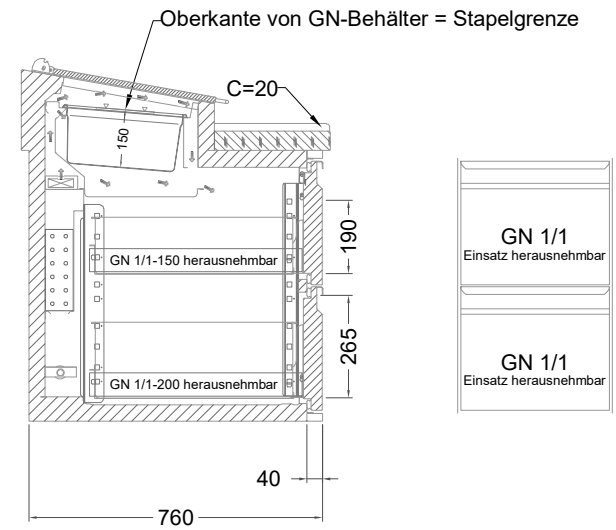

2 Züge 1/2-1/2 mit herausnehmbaren Ladeneinsätzen