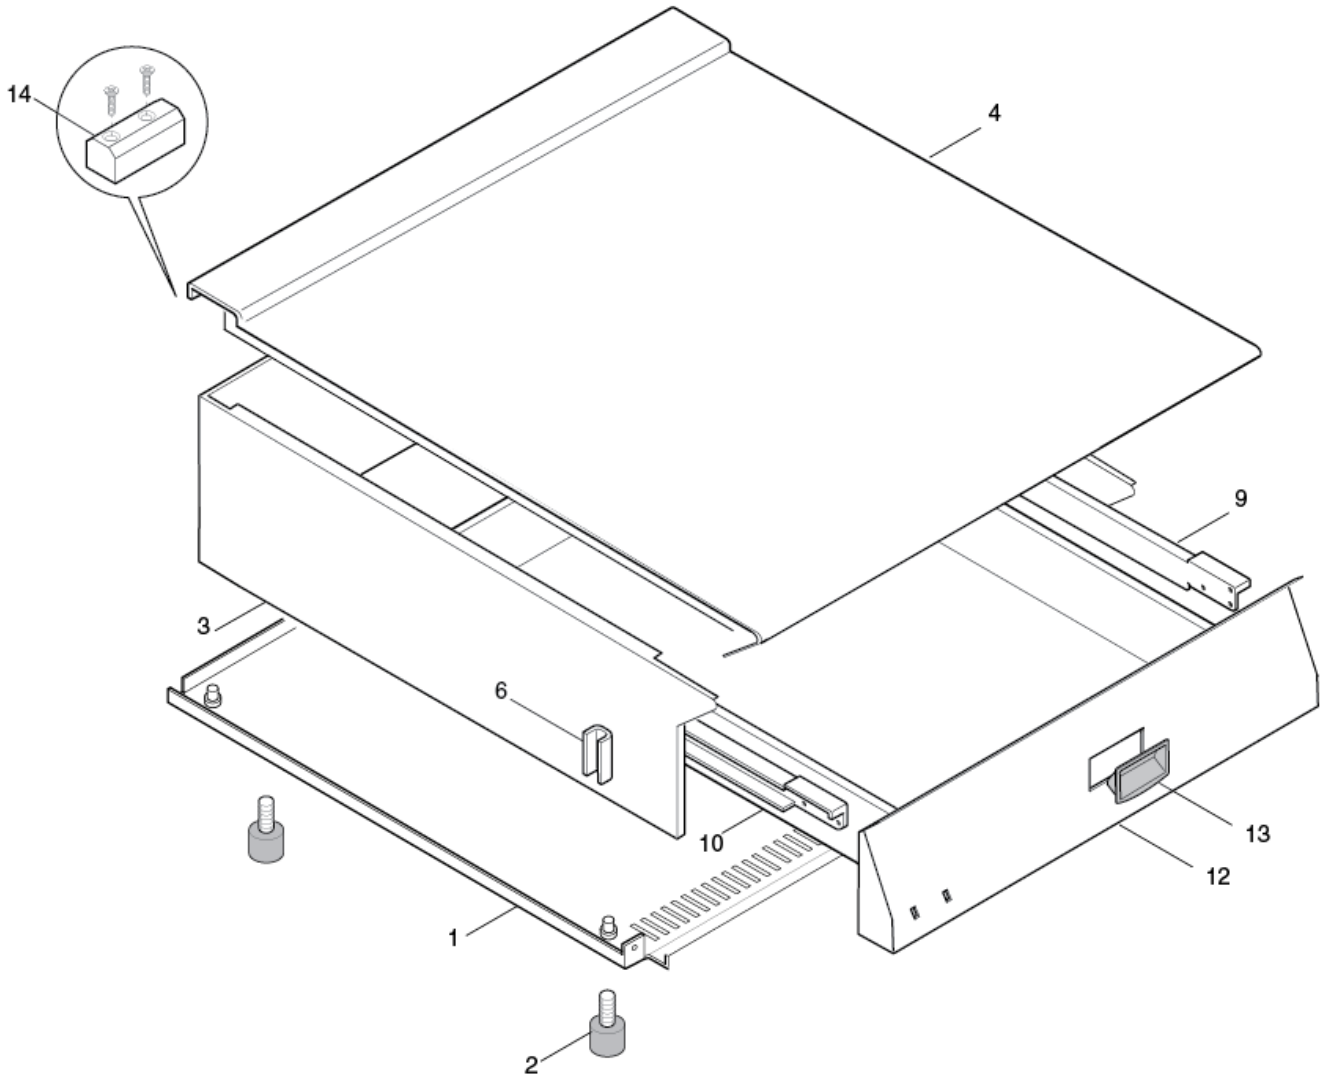

**WORKTOP N900
NEUTRO N900**

<i>Pos</i>	<i>Factory Code</i>	<i>Spare Part Code</i>	<i>Descrizione</i>	<i>Description</i>	<i>Ref./Note</i>
1	0529851506	*	FONDO TOP 200 MM	BOTTOM TOP 200 MM	a g o
1	0529851606	*	FONDO TOP 400 MM	BOTTOM TOP 400 MM	c i q
1	0529851706	*	FONDO TOP 800 MM	BOTTOM TOP 800 MM	e m s
1	050289AQ00	*	FONDO TOP CON CASSETTO 200MM	BOTTOM TOP WITH DRAWER 200 MM	b h p
1	050289AR01	*	FONDO TOP CON CASSETTO 400MM	BOTTOM TOP WITH DRAWER 400 MM	d l r
1	050289AS01	*	FONDO TOP CON CASSETTO 800 MM	BOTTOM TOP WITH DRAWER 800 MM	f n t
2	0315252601	026806	PIEDINO	RUBBER FOOT	all
3	085089J701	*	RIVESTIMENTO LATERALE 200 MM	EXTERNAL PANEL 200MM	a
3	050389NZ01	*	RIVESTIMENTO TOP + CASSETTO 200 MM	EXTERNAL PANEL TOP + DRAWER 200 MM	b
3	085089DR02	0CA013	RIVESTIMENTO LATERALE 400MM	EXTERNAL PANEL 400MM	c
3	050389NX03	*	RIVESTIMENTO TOP + CASSETTO 400 MM	EXTERNAL PANEL TOP + DRAWER 400 MM	d
3	085089DS02	0C9625	RIVESTIMENTO LATERALE 800MM	EXTERNAL PANEL 800MM	e
3	050389NV03	*	RIVESTIMENTO TOP + CASSETTO 800 MM	EXTERNAL PANEL TOP + DRAWER 800 MM	f
3	085089J801	*	RIVESTIMENTO LATERALE 200 MM	EXTERNAL PANEL 200MM	g o
3	050389VK01	*	RIVESTIMENTO TOP + CASSETTO 200 MM	EXTERNAL PANEL TOP + DRAWER 200 MM	h p
3	085089DU02	*	RIVESTIMENTO LATERALE 400MM	EXTERNAL PANEL 400MM	i q
3	050389T202	*	RIVESTIMENTO TOP + CASSETTO 400 MM	EXTERNAL PANEL TOP + DRAWER 400 MM	l r
3	085089DV02	0C9937	RIVESTIMENTO LATERALE 800MM	EXTERNAL PANEL 800MM	m s
3	050389T302	*	RIVESTIMENTO TOP + CASSETTO 800 MM	EXTERNAL PANEL TOP + DRAWER 800 MM	n t
4	085089BA01	0C8621	RIPIANO NEUTRO 200MM	TABLE TOP 200MM	a b
4	085089BN02	0C7203	RIPIANO NEUTRO 400MM	TABLE TOP 400MM	c d
4	085089BL02	0C8622	RIPIANO NEUTRO 800MM	TABLE TOP 800MM	e f
4	085089GG01	*	RIPIANO NEUTRO 200MM	TABLE TOP 200MM	g h o p
4	085089GH03	0C7207	RIPIANO NEUTRO 400MM	TABLE TOP 400MM	i l q r
4	085089GJ03	*	RIPIANO NEUTRO 800MM	TABLE TOP 800MM	m n s t
5	050389NM01	0TTZA9	CRUSCOTTO NEUTRO 200	CONTROL PANEL 200	a g o
5	085089BM02	0C7202	CRUSCOTTO NEUTRO + MARCHIATURA ELUX 400	CONTROL PANEL ELUX 400	c
5	085089BK02	0C7818	CRUSCOTTO NEUTRO + MARCHIATURA ELUX 800	CONTROL PANEL ELUX 800	e
5	085089G801	0C7206	CRUSCOTTO NEUTRO + MARCHIATURA ZAN 400	CONTROL PANEL ZAN 400	i
5	087089GP01	0C7611	CRUSCOTTO NEUTRO + MARCHIATURA ZAN 800	CONTROL PANEL ZAN 800	m
5	085089G702	0CA037	CRUSCOTTO NEUTRO + FORATURA 400	CONTROL PANEL 400	q
5	087089HS01	*	CRUSCOTTO NEUTRO + MARCHIATURA OEM 800	CONTROL PANEL OEM 800	s
6	0527850500	0C0156	PIASTRINA RINFORZO FIANCHI	SIDE PANEL JOINTING PALTE	a c e g i m o q s
9+10	0835875Z00	0C7845	COPPIA GUIDE CASSETTO	DRAWER RUNNERS	b d f h l n p r t
12	085089DJ00	*	CASSETTO 200MM	DRAWER 200 MM	b h p
12	085089DK00	0C9841	CASSETTO 400MM	DRAWER 400 MM	d l r
12	085089DL00	*	CASSETTO 800MM	DRAWER 800 MM	f n t
13	051589A700	0C7164	MANIGLIA CASSETTO ELUX	DRAWER HANDLE ELUX	d f up to 02/2013