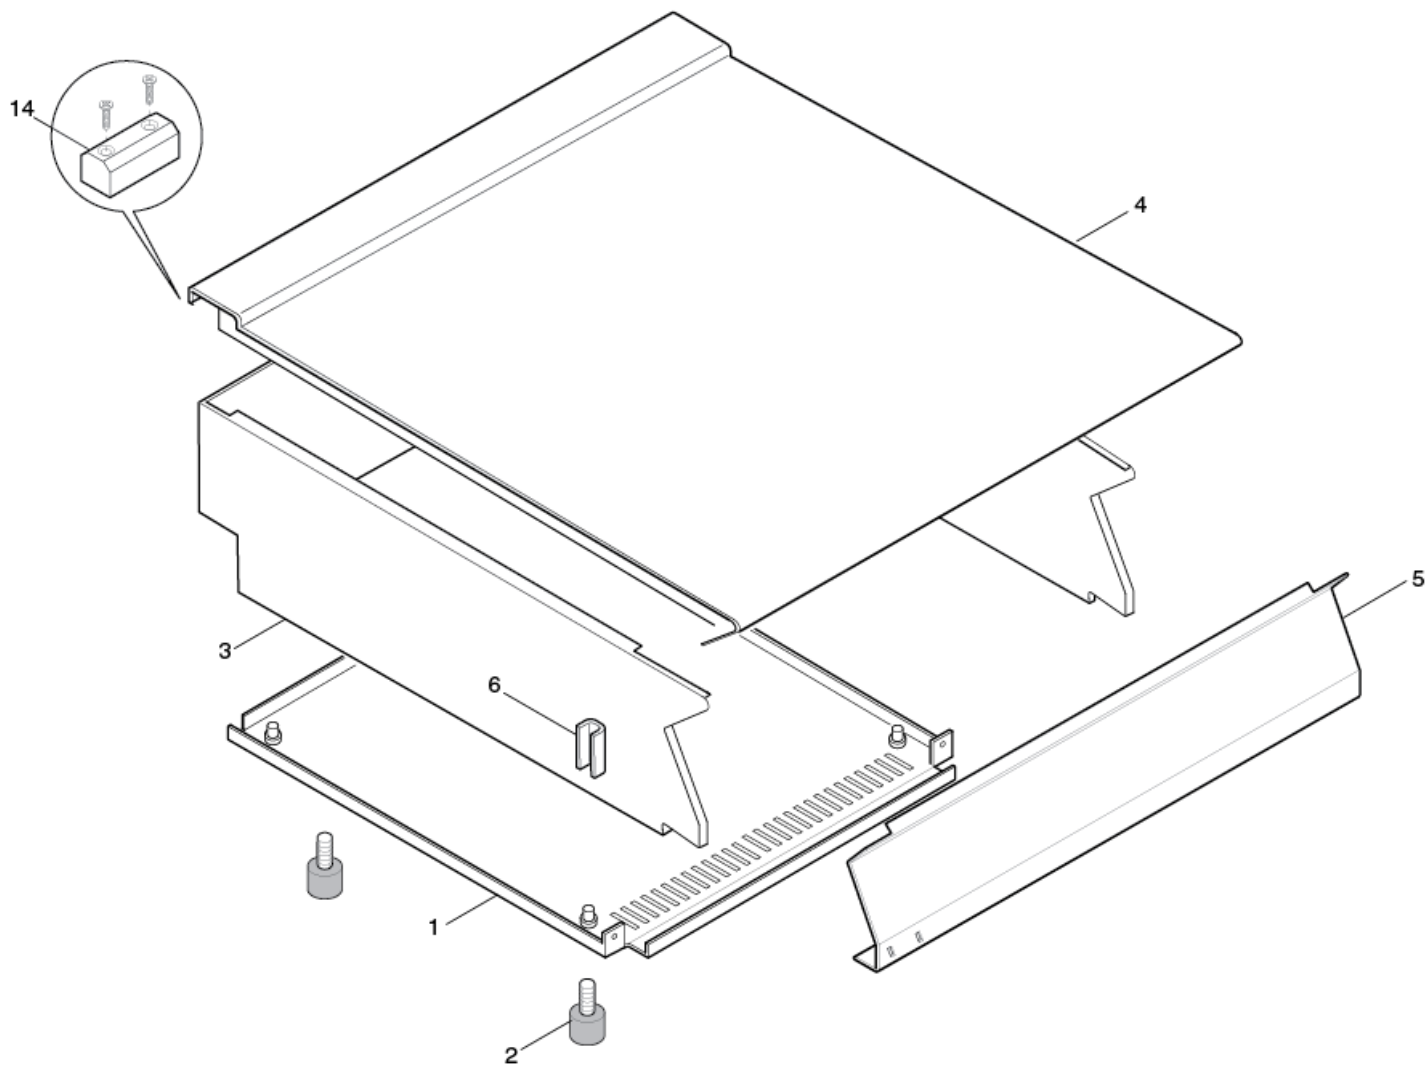

**WORKTOP N900
NEUTRO N900**

<i>Pos</i>	<i>Factory Code</i>	<i>Spare Part Code</i>	<i>Descrizione</i>	<i>Description</i>	<i>Ref./Note</i>
1	0529851506	*	FONDO TOP 200 MM	BOTTOM TOP 200 MM	a g o
1	0529851606	*	FONDO TOP 400 MM	BOTTOM TOP 400 MM	c i q
1	0529851706	*	FONDO TOP 800 MM	BOTTOM TOP 800 MM	e m s
1	050289AQ00	*	FONDO TOP CON CASSETTO 200MM	BOTTOM TOP WITH DRAWER 200 MM	b h p
1	050289AR01	*	FONDO TOP CON CASSETTO 400MM	BOTTOM TOP WITH DRAWER 400 MM	d l r
1	050289AS01	*	FONDO TOP CON CASSETTO 800 MM	BOTTOM TOP WITH DRAWER 800 MM	f n t
2	0315252601	026806	PIEDINO	RUBBER FOOT	all
3	085089J701	*	RIVESTIMENTO LATERALE 200 MM	EXTERNAL PANEL 200MM	a
3	050389NZ01	*	RIVESTIMENTO TOP + CASSETTO 200 MM	EXTERNAL PANEL TOP + DRAWER 200 MM	b
3	085089DR02	0CA013	RIVESTIMENTO LATERALE 400MM	EXTERNAL PANEL 400MM	c
3	050389NX03	*	RIVESTIMENTO TOP + CASSETTO 400 MM	EXTERNAL PANEL TOP + DRAWER 400 MM	d
3	085089DS02	0C9625	RIVESTIMENTO LATERALE 800MM	EXTERNAL PANEL 800MM	e
3	050389NV03	*	RIVESTIMENTO TOP + CASSETTO 800 MM	EXTERNAL PANEL TOP + DRAWER 800 MM	f
3	085089J801	*	RIVESTIMENTO LATERALE 200 MM	EXTERNAL PANEL 200MM	g o
3	050389VK01	*	RIVESTIMENTO TOP + CASSETTO 200 MM	EXTERNAL PANEL TOP + DRAWER 200 MM	h p
3	085089DU02	*	RIVESTIMENTO LATERALE 400MM	EXTERNAL PANEL 400MM	i q
3	050389T202	*	RIVESTIMENTO TOP + CASSETTO 400 MM	EXTERNAL PANEL TOP + DRAWER 400 MM	l r
3	085089DV02	0C9937	RIVESTIMENTO LATERALE 800MM	EXTERNAL PANEL 800MM	m s
3	050389T302	*	RIVESTIMENTO TOP + CASSETTO 800 MM	EXTERNAL PANEL TOP + DRAWER 800 MM	n t
4	085089BA01	0C8621	RIPIANO NEUTRO 200MM	TABLE TOP 200MM	a b
4	085089BN02	0C7203	RIPIANO NEUTRO 400MM	TABLE TOP 400MM	c d
4	085089BL02	0C8622	RIPIANO NEUTRO 800MM	TABLE TOP 800MM	e f
4	085089GG01	*	RIPIANO NEUTRO 200MM	TABLE TOP 200MM	g h o p
4	085089GH03	0C7207	RIPIANO NEUTRO 400MM	TABLE TOP 400MM	i l q r
4	085089GJ03	*	RIPIANO NEUTRO 800MM	TABLE TOP 800MM	m n s t
5	050389NM01	0TTZA9	CRUSCOTTO NEUTRO 200	CONTROL PANEL 200	a g o
5	085089BM02	0C7202	CRUSCOTTO NEUTRO + MARCHIATURA ELUX 400	CONTROL PANEL ELUX 400	c
5	085089BK02	0C7818	CRUSCOTTO NEUTRO + MARCHIATURA ELUX 800	CONTROL PANEL ELUX 800	e
5	085089G801	0C7206	CRUSCOTTO NEUTRO + MARCHIATURA ZAN 400	CONTROL PANEL ZAN 400	i
5	087089GP01	0C7611	CRUSCOTTO NEUTRO + MARCHIATURA ZAN 800	CONTROL PANEL ZAN 800	m
5	085089G702	0CA037	CRUSCOTTO NEUTRO + FORATURA 400	CONTROL PANEL 400	q
5	087089HS01	*	CRUSCOTTO NEUTRO + MARCHIATURA OEM 800	CONTROL PANEL OEM 800	s
6	0527850500	0C0156	PIASTRINA RINFORZO FIANCHI	SIDE PANEL JOINTING PALTE	a c e g i m o q s
9+10	0835875Z00	0C7845	COPPIA GUIDE CASSETTO	DRAWER RUNNERS	b d f h l n p r t
12	085089DJ00	*	CASSETTO 200MM	DRAWER 200 MM	b h p
12	085089DK00	0C9841	CASSETTO 400MM	DRAWER 400 MM	d l r
12	085089DL00	*	CASSETTO 800MM	DRAWER 800 MM	f n t
13	051589A700	0C7164	MANIGLIA CASSETTO ELUX	DRAWER HANDLE ELUX	d f up to 02/2013