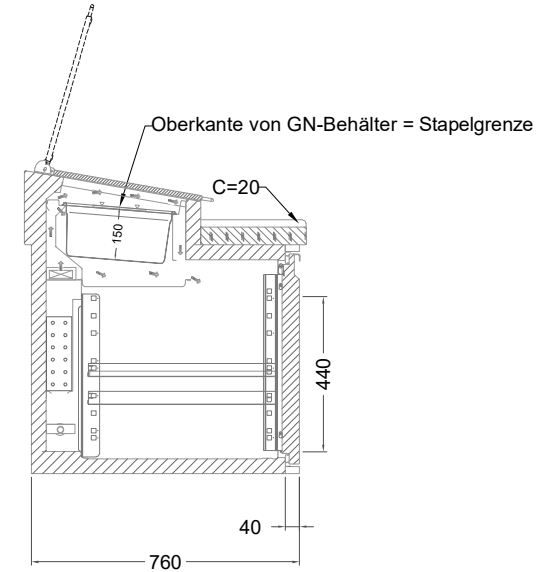

Masszeichnung

Belegstation BLUZ 4-65-4T

[Art.Nr.: 31001479]

BLUZ 4-65-4T

- * KL...Kälteleitungen
- * TW...Tauwasser - bauseitiger Siphon und Ablauf erforderlich
- * ⚡ Elektroanschluss

Türelement

2 Züge 1/2-1/2

2 Züge 1/2-1/2 mit herausnehmbaren Ladeneinsätzen

1 Zug mit Blende

1 Zug mit herausnehmbarem Ladeneinsatz mit Blende

2 Züge 1/3-1/3 mit Blende

2 Züge 1/3-1/3 mit herausnehmbaren Ladeneinsätzen mit Blende