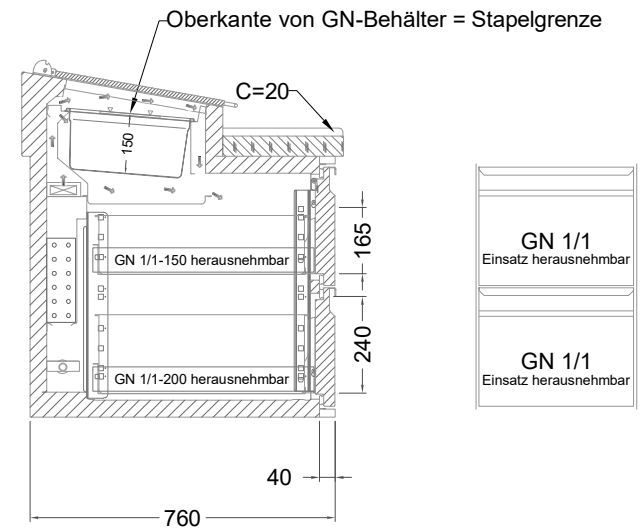

Masszeichnung

Belegstation BLUZ 4-65-4T

[Art.Nr.: 31001479]

BLUZ 4-65-4T

- * KL...Kälteleitungen
- * TW...Tauwasser - bauseitiger Siphon und Ablauf erforderlich
- * ⚡ Elektroanschluss

Türelement

2 Züge 1/2-1/2

2 Züge 1/2-1/2 mit herausnehmbaren Ladeneinsätzen

1 Zug mit Blende

1 Zug mit herausnehmbarem Ladeneinsatz mit Blende

2 Züge 1/3-1/3 mit Blende

2 Züge 1/3-1/3 mit herausnehmbaren Ladeneinsätzen mit Blende