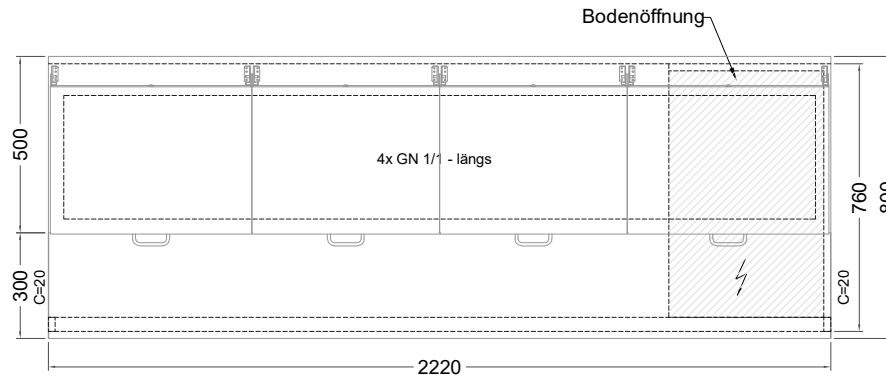

Masszeichnung

Belegstation BLUZ 4-65-4T

[Art.Nr.: 31001479]

BLUZ 4-65-4T

- * KL...Kälteleitungen
- * TW...Tauwasser - bauseitiger Siphon und Ablauf erforderlich
- * ⚡ Elektroanschluss

Türelement

2 Züge 1/2-1/2

2 Züge 1/2-1/2 mit herausnehmbaren Ladeneinsätzen

1 Zug mit Blende

1 Zug mit herausnehmbarem Ladeneinsatz mit Blende

2 Züge 1/3-1/3 mit Blende

2 Züge 1/3-1/3 mit herausnehmbaren Ladeneinsätzen mit Blende