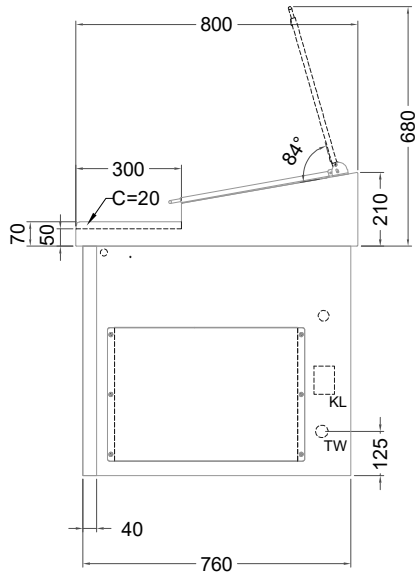

Masszeichnung

Belegstation BLUZ 4-65-4T

[Art.Nr.: 31001479]

BLUZ 4-65-4T

- * KL...Kälteleitungen
- * TW...Tauwasser - bauseitiger Siphon und Ablauf erforderlich
- * ⚡ Elektroanschluss

Türelement

2 Züge 1/2-1/2

2 Züge 1/2-1/2 mit herausnehmbaren Ladeneinsätzen

1 Zug mit Blende

1 Zug mit herausnehmbarem Ladeneinsatz mit Blende

2 Züge 1/3-1/3 mit Blende

2 Züge 1/3-1/3 mit herausnehmbaren Ladeneinsätzen mit Blende