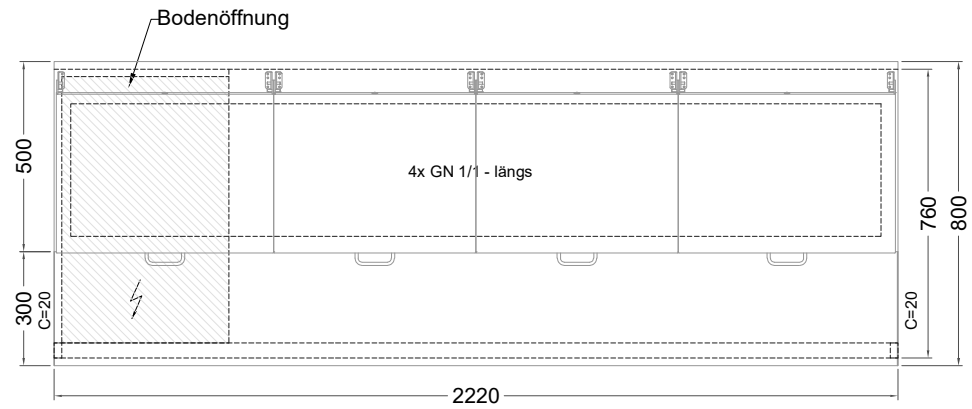

Masszeichnung

Belegstation BLUZ 4-65-4T

[Art.Nr.: 31001479]

BLUZ 4-65-4T

- * KL...Kälteleitungen
- * TW...Tauwasser - bauseitiger Siphon und Ablauf erforderlich
- * ⚡ Elektroanschluss

Türelement

2 Züge 1/2-1/2

2 Züge 1/2-1/2 mit herausnehmbaren Ladeneinsätzen

1 Zug mit Blende

1 Zug mit herausnehmbarem Ladeneinsatz mit Blende

2 Züge 1/3-1/3 mit Blende

2 Züge 1/3-1/3 mit herausnehmbaren Ladeneinsätzen mit Blende