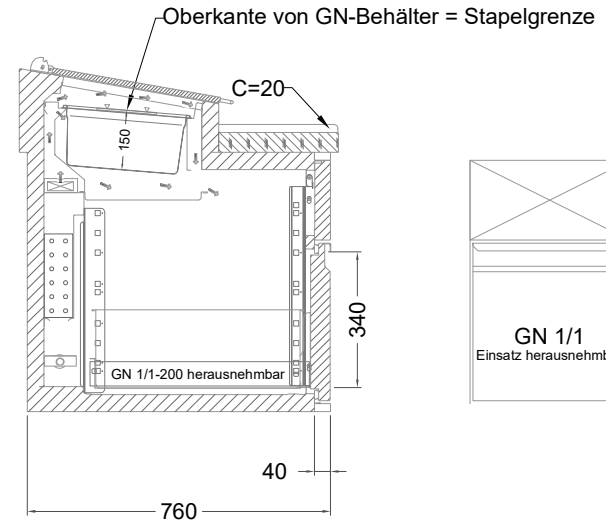

Masszeichnung

Belegstation BLUZ 4-65-4T

[Art.Nr.: 31001479]

BLUZ 4-65-4T

- * KL...Kälteleitungen
- * TW...Tauwasser - bauseitiger Siphon und Ablauf erforderlich
- * ⚡ Elektroanschluss

Türelement

2 Züge 1/2-1/2

2 Züge 1/2-1/2 mit herausnehmbaren Ladeneinsätzen

1 Zug mit Blende

1 Zug mit herausnehmbarem Ladeneinsatz mit Blende

2 Züge 1/3-1/3 mit Blende

2 Züge 1/3-1/3 mit herausnehmbaren Ladeneinsätzen mit Blende