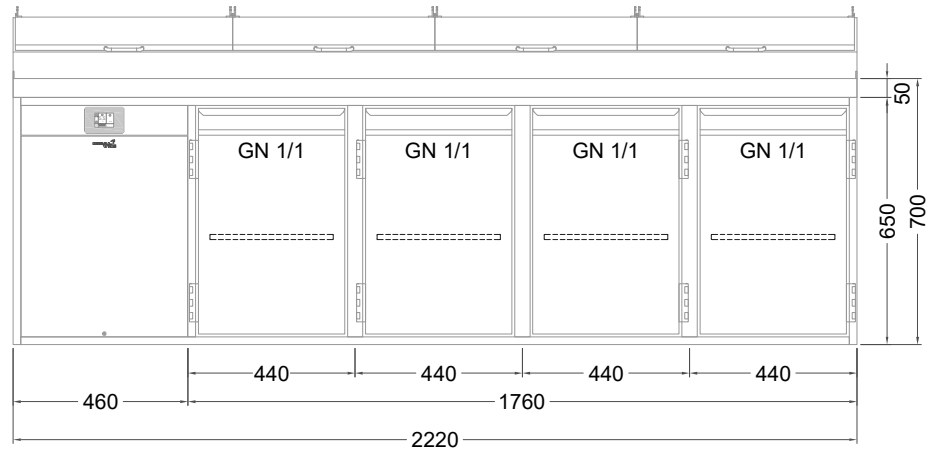

Masszeichnung

Belegstation BLUZ 4-65-4T

[Art.Nr.: 31001479]

BLUZ 4-65-4T

- * KL...Kälteleitungen
- * TW...Tauwasser - bauseitiger Siphon und Ablauf erforderlich
- * ⚡ Elektroanschluss

Türelement

2 Züge 1/2-1/2

2 Züge 1/2-1/2 mit herausnehmbaren Ladeneinsätzen

1 Zug mit Blende

1 Zug mit herausnehmbarem Ladeneinsatz mit Blende

2 Züge 1/3-1/3 mit Blende

2 Züge 1/3-1/3 mit herausnehmbaren Ladeneinsätzen mit Blende