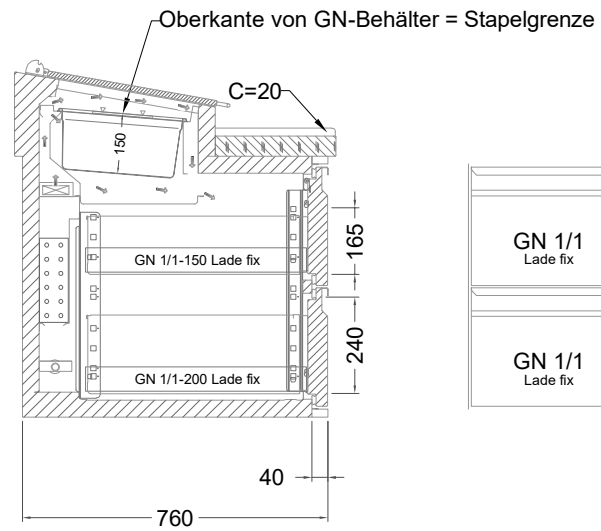

Masszeichnung

Belegstation BLUZ 4-65-4T

[Art.Nr.: 31001479]

BLUZ 4-65-4T

- * KL...Kälteleitungen
- * TW...Tauwasser - bauseitiger Siphon und Ablauf erforderlich
- * ⚡ Elektroanschluss

Türelement

2 Züge 1/2-1/2

2 Züge 1/2-1/2 mit herausnehmbaren Ladeneinsätzen

1 Zug mit Blende

1 Zug mit herausnehmbarem Ladeneinsatz mit Blende

2 Züge 1/3-1/3 mit Blende

2 Züge 1/3-1/3 mit herausnehmbaren Ladeneinsätzen mit Blende