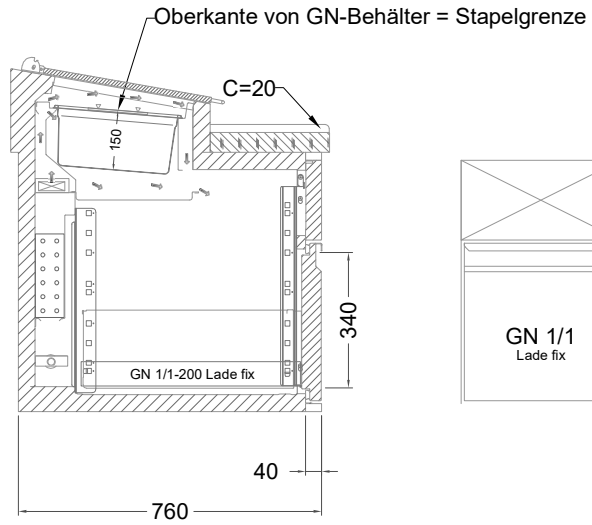

Masszeichnung

Belegstation BLUZ 4-65-4T

[Art.Nr.: 31001479]

BLUZ 4-65-4T

- * KL...Kälteleitungen
- * TW...Tauwasser - bauseitiger Siphon und Ablauf erforderlich
- * ⚡ Elektroanschluss

Türelement

2 Züge 1/2-1/2

2 Züge 1/2-1/2 mit herausnehmbaren Ladeneinsätzen

1 Zug mit Blende

1 Zug mit herausnehmbarem Ladeneinsatz mit Blende

2 Züge 1/3-1/3 mit Blende

2 Züge 1/3-1/3 mit herausnehmbaren Ladeneinsätzen mit Blende