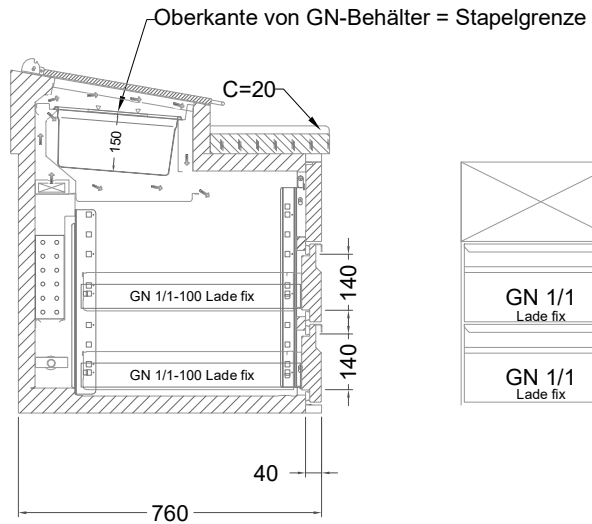

Masszeichnung

Belegstation BLUZ 4-65-4T

[Art.Nr.: 31001479]

BLUZ 4-65-4T

- * KL...Kälteleitungen
- * TW...Tauwasser - bauseitiger Siphon und Ablauf erforderlich
- * ⚡ Elektroanschluss

Türelement

2 Züge 1/2-1/2

2 Züge 1/2-1/2 mit herausnehmbaren Ladeneinsätzen

1 Zug mit Blende

1 Zug mit herausnehmbarem Ladeneinsatz mit Blende

2 Züge 1/3-1/3 mit Blende

2 Züge 1/3-1/3 mit herausnehmbaren Ladeneinsätzen mit Blende