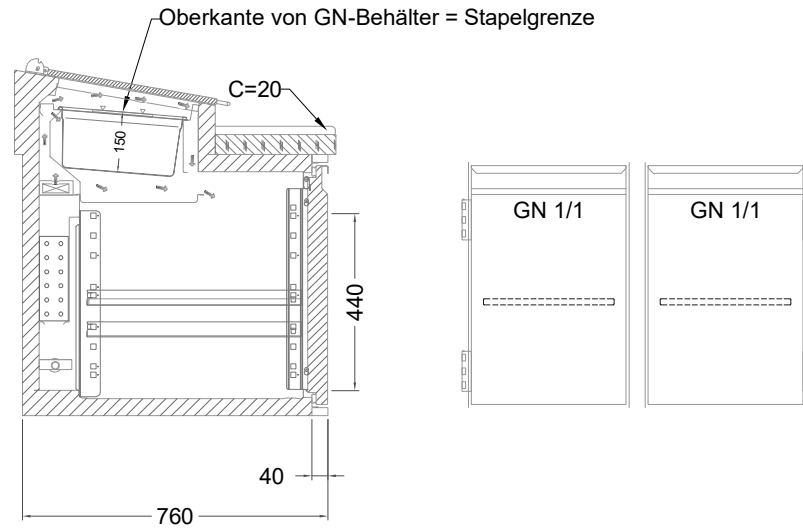

Masszeichnung

Belegstation BLUZ 4-65-4T

[Art.Nr.: 31001479]

BLUZ 4-65-4T

- * KL...Kälteleitungen
- * TW...Tauwasser - bauseitiger Siphon und Ablauf erforderlich
- * ⚡ Elektroanschluss

Türelement

2 Züge 1/2-1/2

2 Züge 1/2-1/2 mit herausnehmbaren Ladeneinsätzen

1 Zug mit Blende

1 Zug mit herausnehmbarem Ladeneinsatz mit Blende

2 Züge 1/3-1/3 mit Blende

2 Züge 1/3-1/3 mit herausnehmbaren Ladeneinsätzen mit Blende