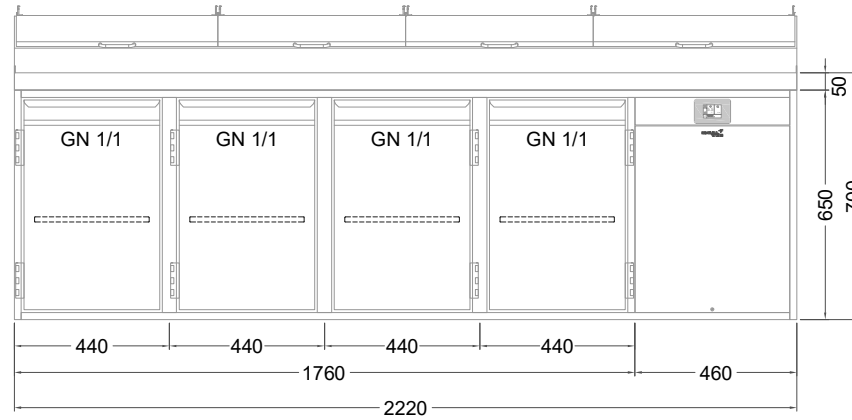

Masszeichnung

Belegstation BLUZ 4-65-4T

[Art.Nr.: 31001479]

BLUZ 4-65-4T

- * KL...Kälteleitungen
- * TW...Tauwasser - bauseitiger Siphon und Ablauf erforderlich
- * ⚡ Elektroanschluss

Türelement

2 Züge 1/2-1/2

2 Züge 1/2-1/2 mit herausnehmbaren Ladeneinsätzen

1 Zug mit Blende

1 Zug mit herausnehmbarem Ladeneinsatz mit Blende

2 Züge 1/3-1/3 mit Blende

2 Züge 1/3-1/3 mit herausnehmbaren Ladeneinsätzen mit Blende