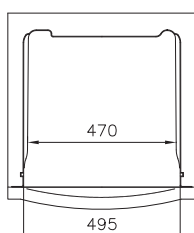

MASSZEICHNUNG

TKU 407

Art. 477610344

Height, mm	1860
Width, mm	600
Depth, mm	595
Incl. handle, mm	645
Incl. open door, mm	1180

All measurements in mm