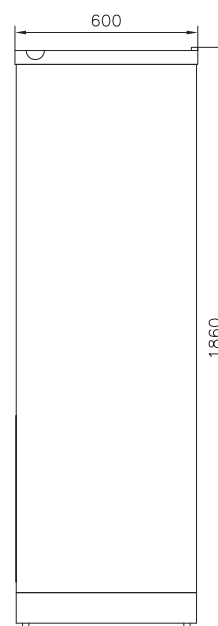

MASSZEICHNUNG

TKU 407

Art. 477610344

Height, mm	1860
Width, mm	600
Depth, mm	595
Incl. handle, mm	645
Incl. open door, mm	1180

All measurements in mm