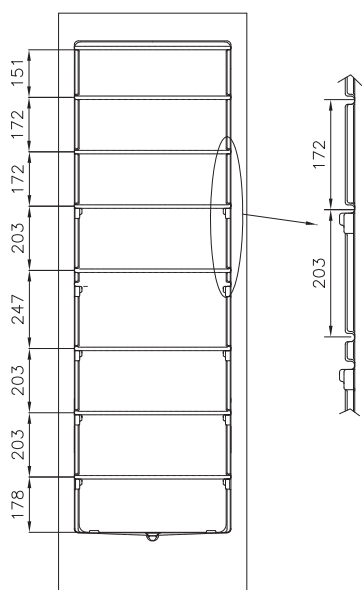

MASSZEICHNUNG

TKU 407

Art. 477610344

Height, mm	1860
Width, mm	600
Depth, mm	595
Incl. handle, mm	645
Incl. open door, mm	1180

All measurements in mm