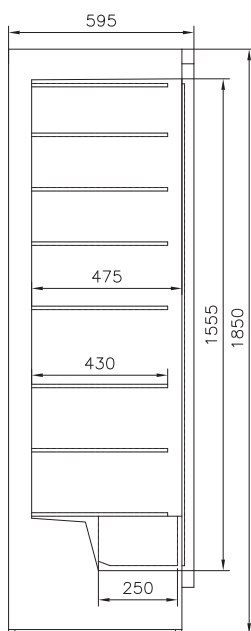

MASSZEICHNUNG

TKU 407

Art. 477610344

Height, mm	1860
Width, mm	600
Depth, mm	595
Incl. handle, mm	645
Incl. open door, mm	1180

All measurements in mm