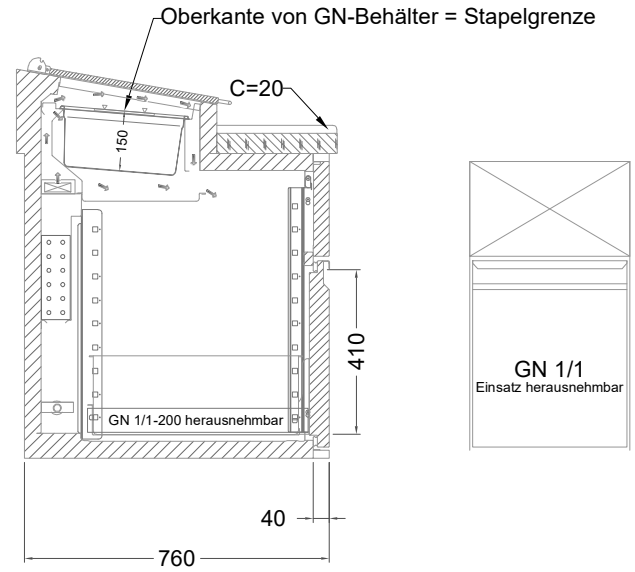

Masszeichnung

Belegstation BLUZ 3-76-3T

by NordCap®

[Art.Nr.: 31001478]

BLUZ 3-76-3T

- * KL...Kälteleitungen
- * TW...Tauwasser - bauseitiger Siphon und Ablauf erforderlich
- * ⚡ Elektroanschluss

Türelement

2 Züge 1/2-1/2

2 Züge 1/2-1/2 mit herausnehmbaren Ladeneinsätzen

1 Zug mit Blende

1 Zug mit herausnehmbarem Ladeneinsatz mit Blende

2 Züge 1/3-1/3 mit Blende

2 Züge 1/3-1/3 mit herausnehmbaren Ladeneinsätzen mit Blende