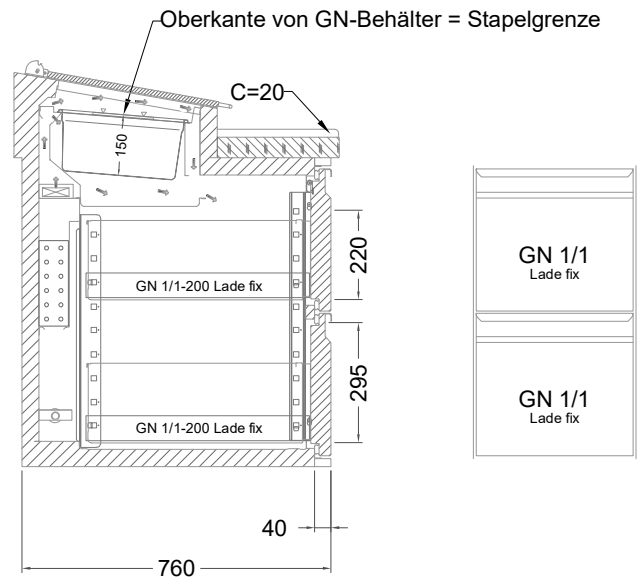

Masszeichnung

Belegstation BLUZ 3-76-3T

by NordCap®

[Art.Nr.: 31001478]

BLUZ 3-76-3T

- * KL...Kälteleitungen
- * TW...Tauwasser - bauseitiger Siphon und Ablauf erforderlich
- * ⚡ Elektroanschluss

Türelement

2 Züge 1/2-1/2

2 Züge 1/2-1/2 mit herausnehmbaren Ladeneinsätzen

1 Zug mit Blende

1 Zug mit herausnehmbarem Ladeneinsatz mit Blende

2 Züge 1/3-1/3 mit Blende

2 Züge 1/3-1/3 mit herausnehmbaren Ladeneinsätzen mit Blende