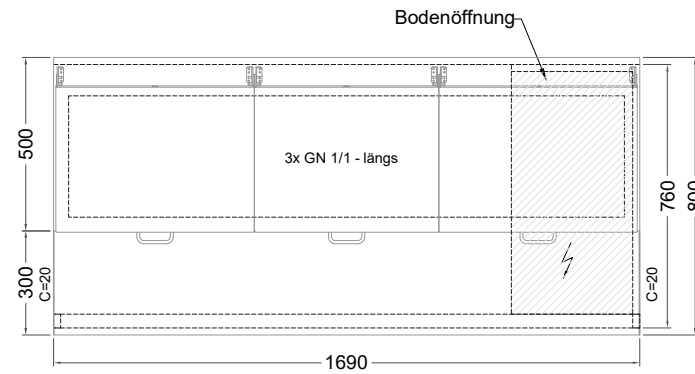

Masszeichnung

Belegstation BLUZ 3-76-3T

by NordCap®

[Art.Nr.: 31001478]

BLUZ 3-76-3T

- * KL...Kälteleitungen
- * TW...Tauwasser - bauseitiger Siphon und Ablauf erforderlich
- * ⚡ Elektroanschluss

Türelement

2 Züge 1/2-1/2

2 Züge 1/2-1/2 mit herausnehmbaren Ladeneinsätzen

1 Zug mit Blende

1 Zug mit herausnehmbarem Ladeneinsatz mit Blende

2 Züge 1/3-1/3 mit Blende

2 Züge 1/3-1/3 mit herausnehmbaren Ladeneinsätzen mit Blende