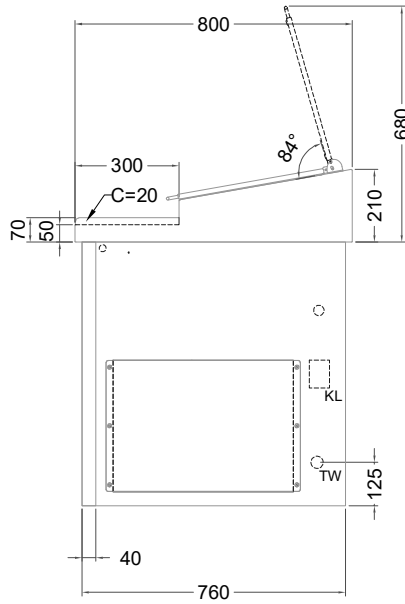

Masszeichnung

Belegstation BLUZ 3-76-3T

by NordCap®

[Art.Nr.: 31001478]

BLUZ 3-76-3T

- * KL...Kälteleitungen
- * TW...Tauwasser - bauseitiger Siphon und Ablauf erforderlich
- * ⚡ Elektroanschluss

Türelement

2 Züge 1/2-1/2

2 Züge 1/2-1/2 mit herausnehmbaren Ladeneinsätzen

1 Zug mit Blende

1 Zug mit herausnehmbarem Ladeneinsatz mit Blende

2 Züge 1/3-1/3 mit Blende

2 Züge 1/3-1/3 mit herausnehmbaren Ladeneinsätzen mit Blende