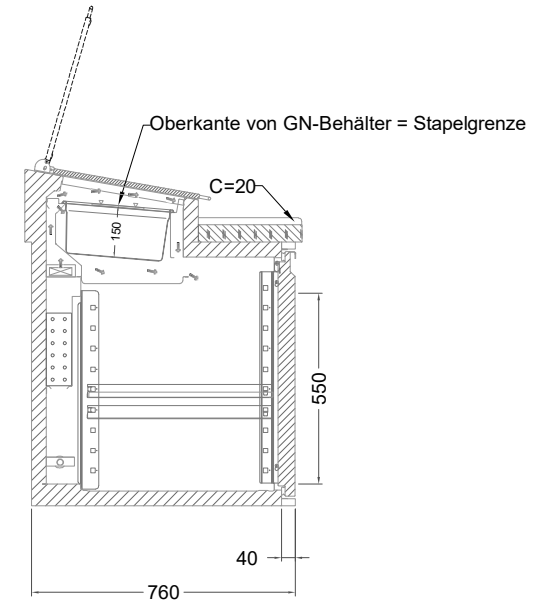

Masszeichnung

Belegstation BLUZ 3-76-3T

by NordCap®

[Art.Nr.: 31001478]

BLUZ 3-76-3T

- * KL...Kälteleitungen
- * TW...Tauwasser - bauseitiger Siphon und Ablauf erforderlich
- * ⚡ Elektroanschluss

Türelement

2 Züge 1/2-1/2

2 Züge 1/2-1/2 mit herausnehmbaren Ladeneinsätzen

1 Zug mit Blende

1 Zug mit herausnehmbarem Ladeneinsatz mit Blende

2 Züge 1/3-1/3 mit Blende

2 Züge 1/3-1/3 mit herausnehmbaren Ladeneinsätzen mit Blende