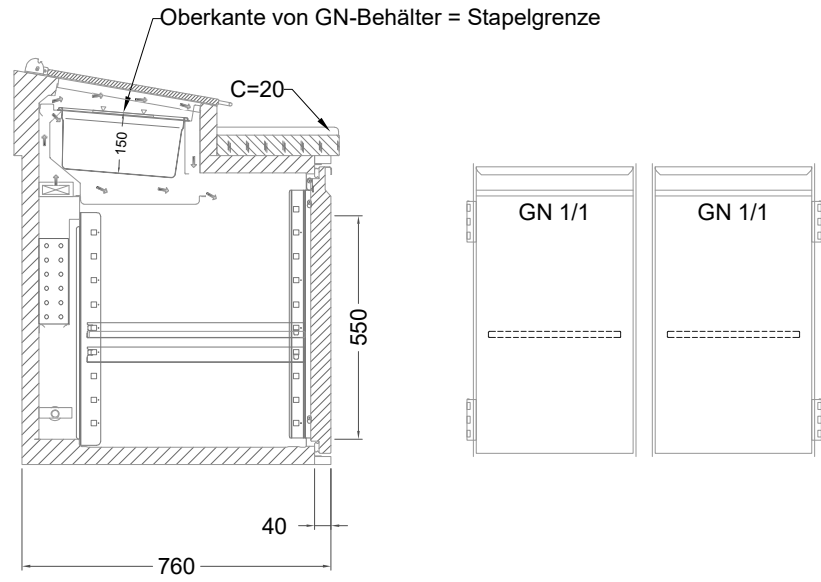

Masszeichnung

Belegstation BLUZ 3-76-3T

by NordCap®

[Art.Nr.: 31001478]

BLUZ 3-76-3T

- * KL...Kälteleitungen
- * TW...Tauwasser - bauseitiger Siphon und Ablauf erforderlich
- * ⚡ Elektroanschluss

Türelement

2 Züge 1/2-1/2

2 Züge 1/2-1/2 mit herausnehmbaren Ladeneinsätzen

1 Zug mit Blende

1 Zug mit herausnehmbarem Ladeneinsatz mit Blende

2 Züge 1/3-1/3 mit Blende

2 Züge 1/3-1/3 mit herausnehmbaren Ladeneinsätzen mit Blende