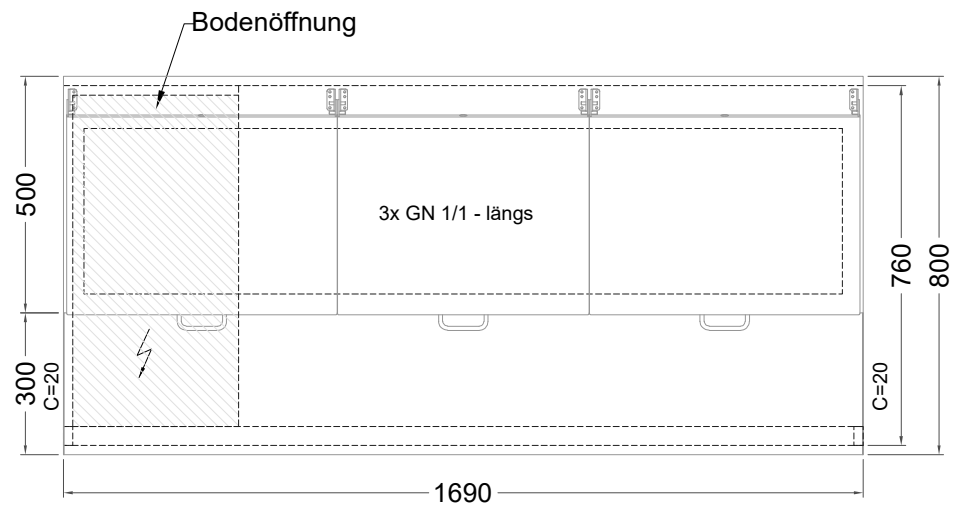

Masszeichnung

Belegstation BLUZ 3-76-3T

by NordCap®

[Art.Nr.: 31001478]

BLUZ 3-76-3T

- * KL...Kälteleitungen
- * TW...Tauwasser - bauseitiger Siphon und Ablauf erforderlich
- * ⚡ Elektroanschluss

Türelement

2 Züge 1/2-1/2

2 Züge 1/2-1/2 mit herausnehmbaren Ladeneinsätzen

1 Zug mit Blende

1 Zug mit herausnehmbarem Ladeneinsatz mit Blende

2 Züge 1/3-1/3 mit Blende

2 Züge 1/3-1/3 mit herausnehmbaren Ladeneinsätzen mit Blende