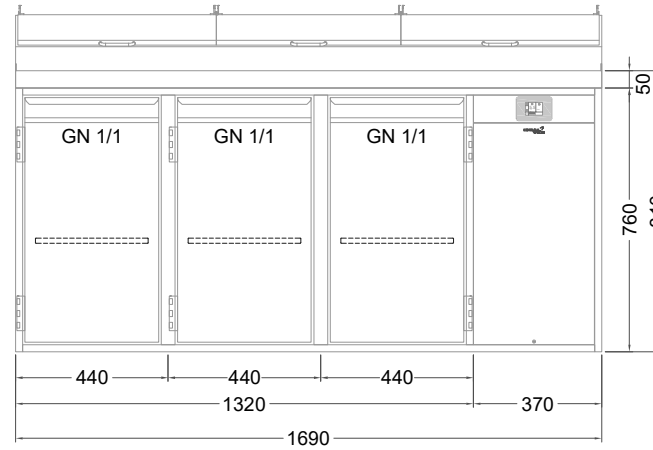

Masszeichnung

Belegstation BLUZ 3-76-3T

by NordCap®

[Art.Nr.: 31001478]

BLUZ 3-76-3T

- * KL...Kälteleitungen
- * TW...Tauwasser - bauseitiger Siphon und Ablauf erforderlich
- * ⚡ Elektroanschluss

Türelement

2 Züge 1/2-1/2

2 Züge 1/2-1/2 mit herausnehmbaren Ladeneinsätzen

1 Zug mit Blende

1 Zug mit herausnehmbarem Ladeneinsatz mit Blende

2 Züge 1/3-1/3 mit Blende

2 Züge 1/3-1/3 mit herausnehmbaren Ladeneinsätzen mit Blende