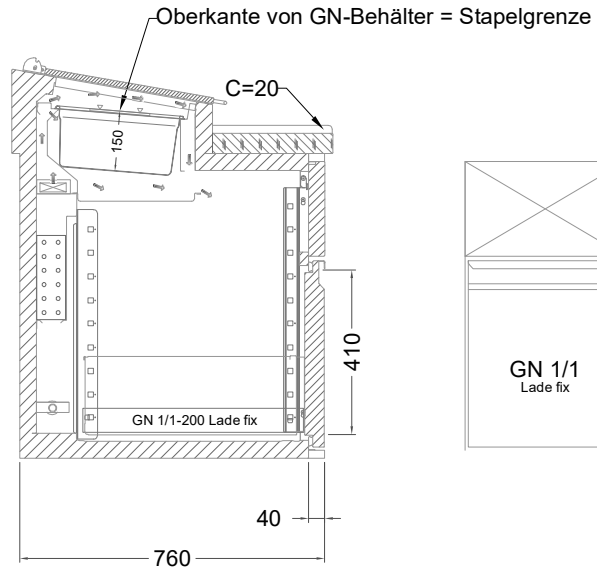

Masszeichnung

Belegstation BLUZ 3-76-3T

by NordCap®

[Art.Nr.: 31001478]

BLUZ 3-76-3T

- * KL...Kälteleitungen
- * TW...Tauwasser - bauseitiger Siphon und Ablauf erforderlich
- * ⚡ Elektroanschluss

Türelement

2 Züge 1/2-1/2

2 Züge 1/2-1/2 mit herausnehmbaren Ladeneinsätzen

1 Zug mit Blende

1 Zug mit herausnehmbarem Ladeneinsatz mit Blende

2 Züge 1/3-1/3 mit Blende

2 Züge 1/3-1/3 mit herausnehmbaren Ladeneinsätzen mit Blende