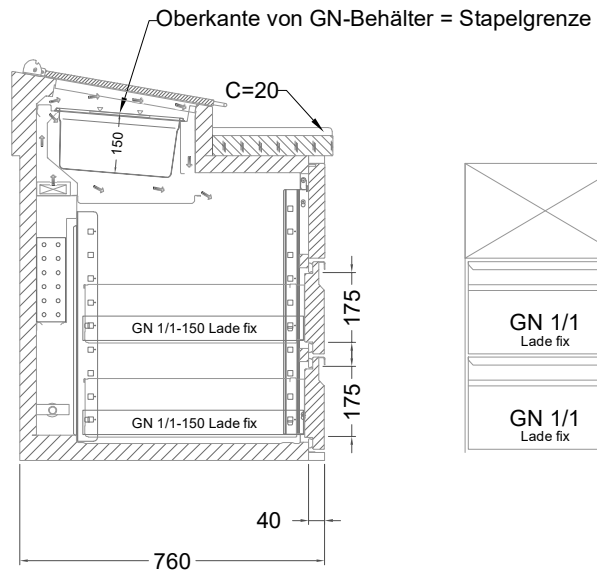

Masszeichnung

Belegstation BLUZ 3-76-3T

by NordCap®

[Art.Nr.: 31001478]

BLUZ 3-76-3T

- * KL...Kälteleitungen
- * TW...Tauwasser - bauseitiger Siphon und Ablauf erforderlich
- * ⚡ Elektroanschluss

Türelement

2 Züge 1/2-1/2

2 Züge 1/2-1/2 mit herausnehmbaren Ladeneinsätzen

1 Zug mit Blende

1 Zug mit herausnehmbarem Ladeneinsatz mit Blende

2 Züge 1/3-1/3 mit Blende

2 Züge 1/3-1/3 mit herausnehmbaren Ladeneinsätzen mit Blende