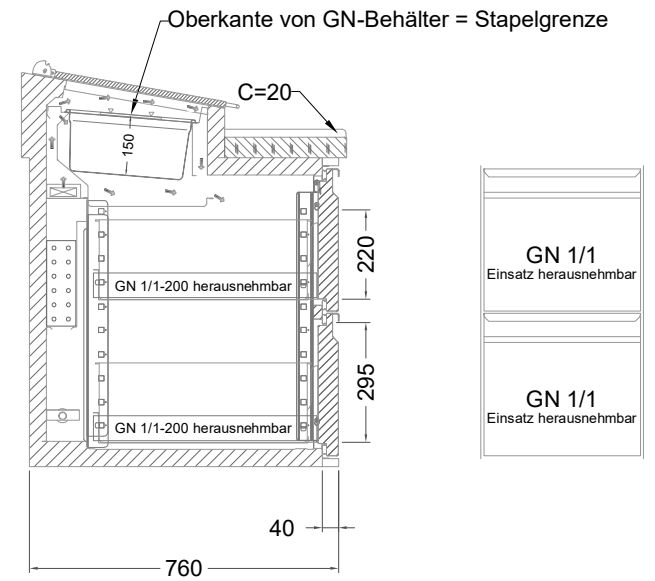

Masszeichnung

Belegstation BLUZ 3-76-3T

by NordCap®

[Art.Nr.: 31001478]

BLUZ 3-76-3T

- * KL...Kälteleitungen
- * TW...Tauwasser - bauseitiger Siphon und Ablauf erforderlich
- * ⚡ Elektroanschluss

Türelement

2 Züge 1/2-1/2

2 Züge 1/2-1/2 mit herausnehmbaren Ladeneinsätzen

1 Zug mit Blende

1 Zug mit herausnehmbarem Ladeneinsatz mit Blende

2 Züge 1/3-1/3 mit Blende

2 Züge 1/3-1/3 mit herausnehmbaren Ladeneinsätzen mit Blende