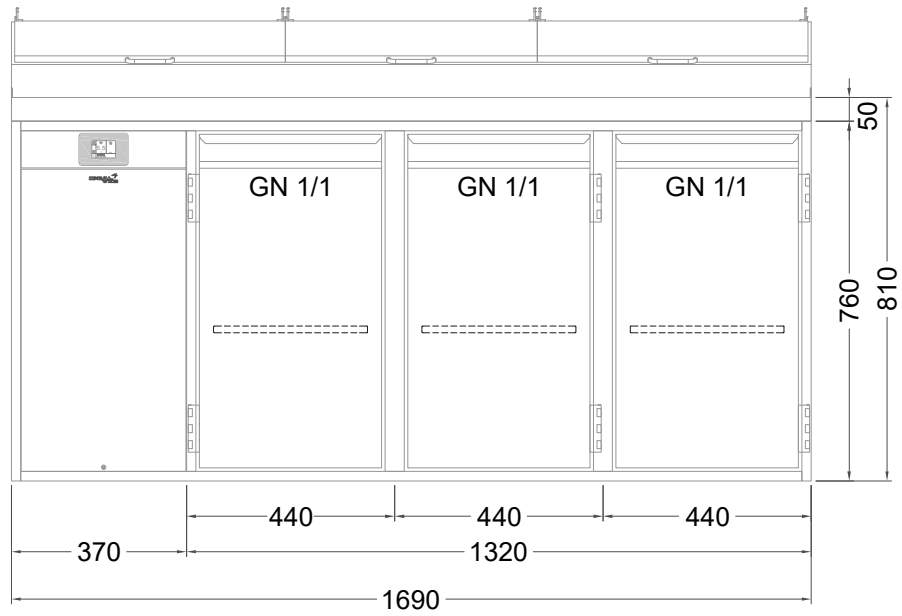

Masszeichnung

Belegstation BLUZ 3-76-3T

by NordCap®

[Art.Nr.: 31001478]

BLUZ 3-76-3T

- * KL...Kälteleitungen
- * TW...Tauwasser - bauseitiger Siphon und Ablauf erforderlich
- * ⚡ Elektroanschluss

Türelement

2 Züge 1/2-1/2

2 Züge 1/2-1/2 mit herausnehmbaren Ladeneinsätzen

1 Zug mit Blende

1 Zug mit herausnehmbarem Ladeneinsatz mit Blende

2 Züge 1/3-1/3 mit Blende

2 Züge 1/3-1/3 mit herausnehmbaren Ladeneinsätzen mit Blende