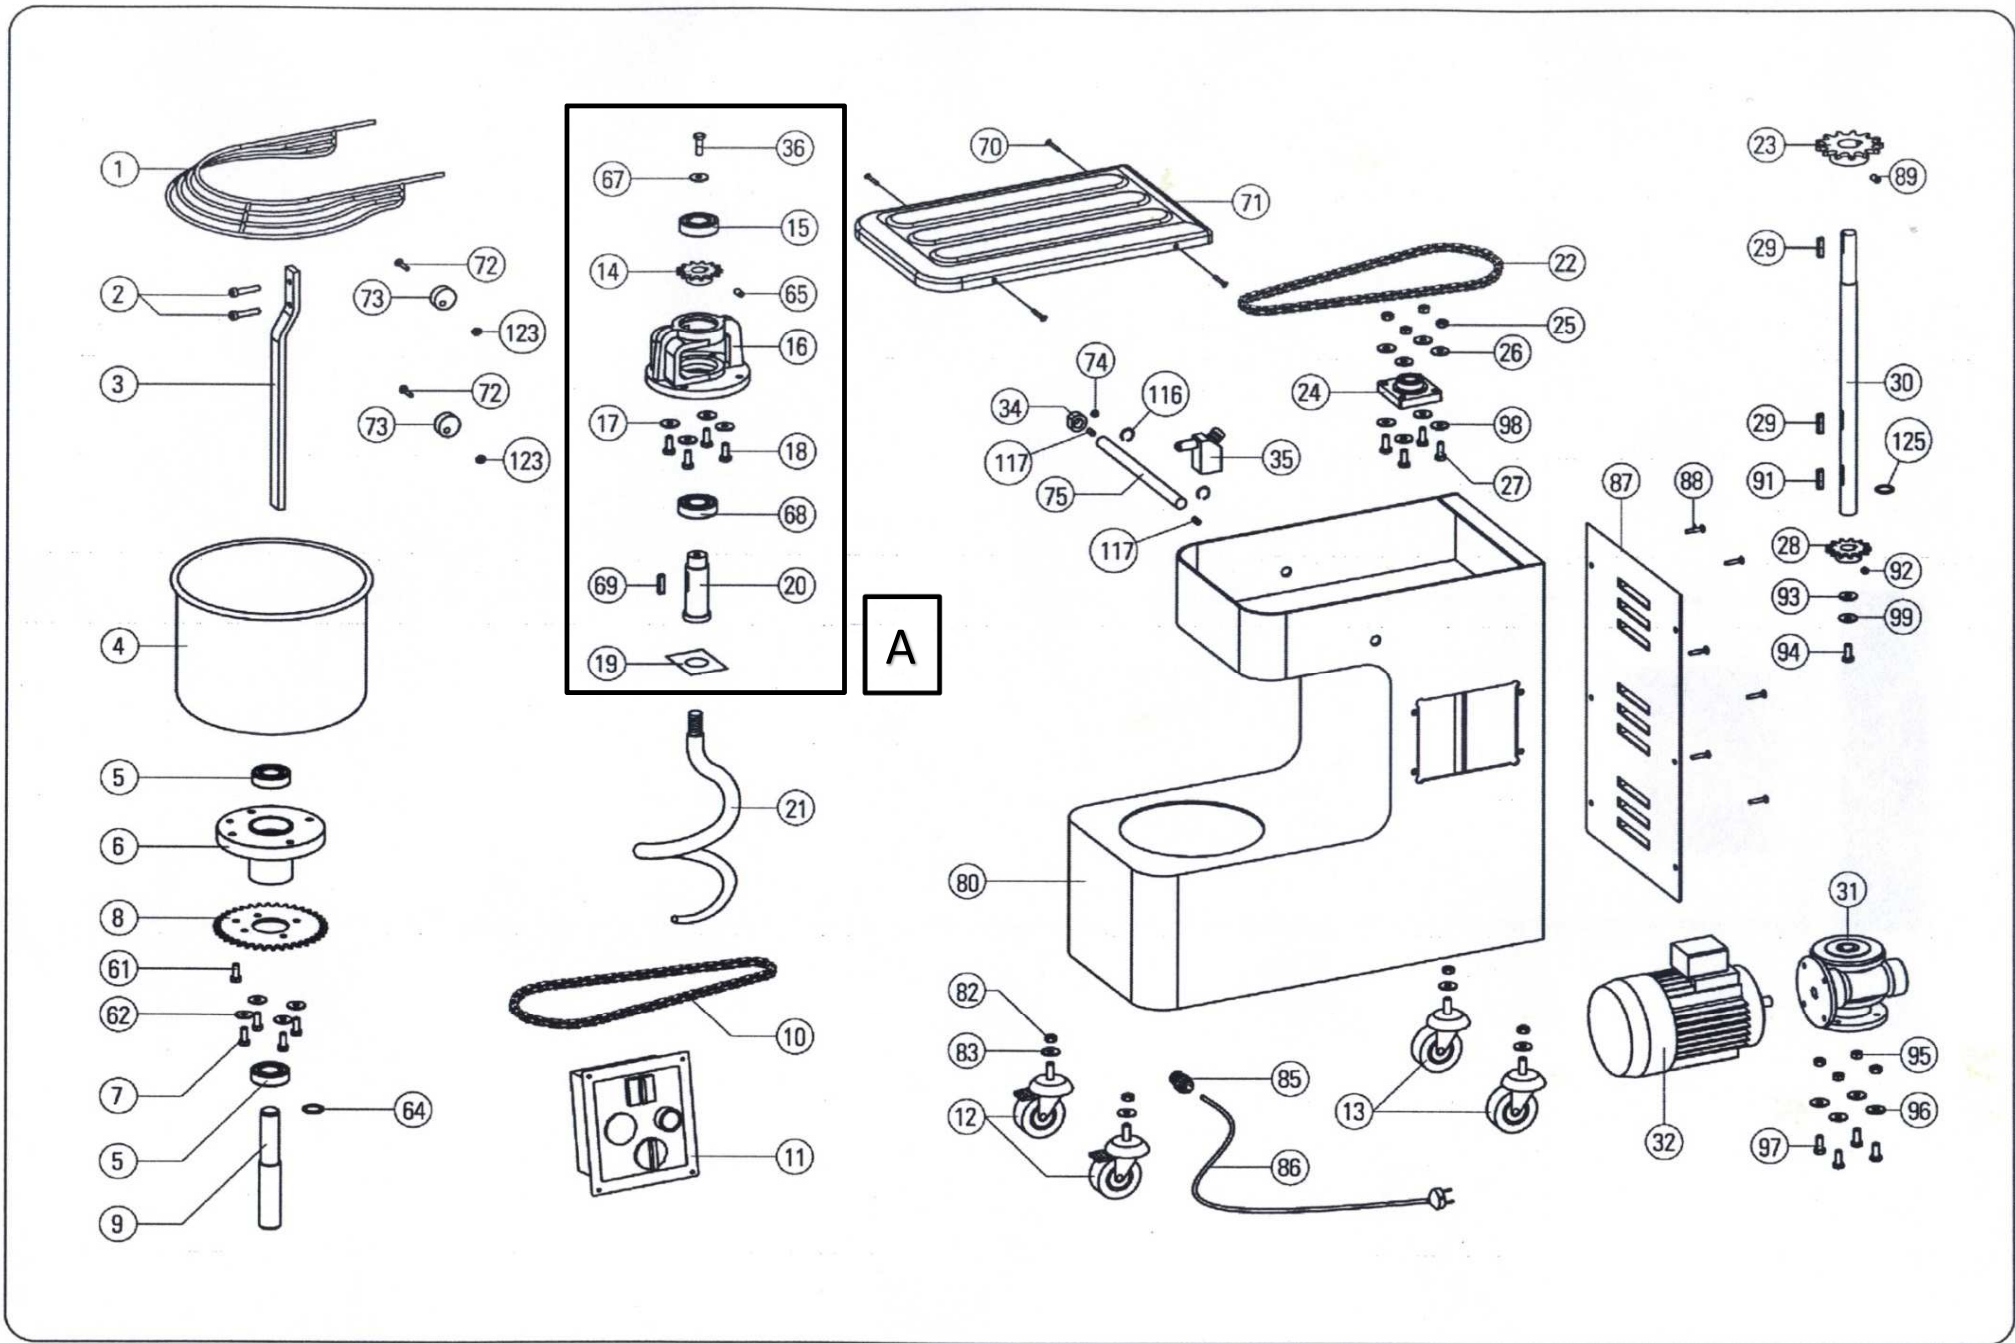

#	Tipo Type Type Type Tipo	Codice Code Code Kode Codigo	DESCRIZIONE	Description Description Beschreibung Descripción	
1	25	72702360	PROTEZIONE A GRIGLIA iM 25	Grid protection - Grille de protection - Schutzgitter - Rejilla de protección	
1	38	72702370	PROTEZIONE A GRIGLIA iM 38	Grid protection - Grille de protection - Schutzgitter - Rejilla de protección	
1	44	72702380	PROTEZIONE A GRIGLIA iM 44	Grid protection - Grille de protection - Schutzgitter - Rejilla de protección	
3		72701510	ASTA FRANGIPASTA SPIRY/25-30-40	Dough-breaker - Brise-pâte - Teigbrecher - Rompepasta	
4	25	72701670	VASCA SPIRY/25	Bowl - Cuve - Sammelbehälter - Cuba	
4	38	72701680	VASCA SPIRY/30	Bowl - Cuve - Sammelbehälter - Cuba	
4	44	72701690	VASCA SPIRY/40	Bowl - Cuve - Sammelbehälter - Cuba	
5		73800970	CUSCINETTO 6205/2 RS1 (25*52*15) URB	Bearing - Coussinet - Kugellager - Cojinete	
6		71102010	SUPPORTO VASCA SPIRY/12-18-25-30-40	Bowl support - Support cuve - Behältershalterung - Soporte de cuba	
8		71900810	CORONA SOTTO BACINELLA Z85 3/8" SPIRY/25-30-40	Crown wheel - Couronne - Kranz - Corona	
9		72053610	ALBERO VASCA SPIRY/12-18-25-30-40	Bowl shaft - Arbre porte-bac - Rührschüsselwelle - Eje portacubeta	
10	25	73810340	CATENA 3/8" INFERIORE SPIRY/25	Bottom chain - Chaîne inférieure - Untere Kette - Cadena inferior