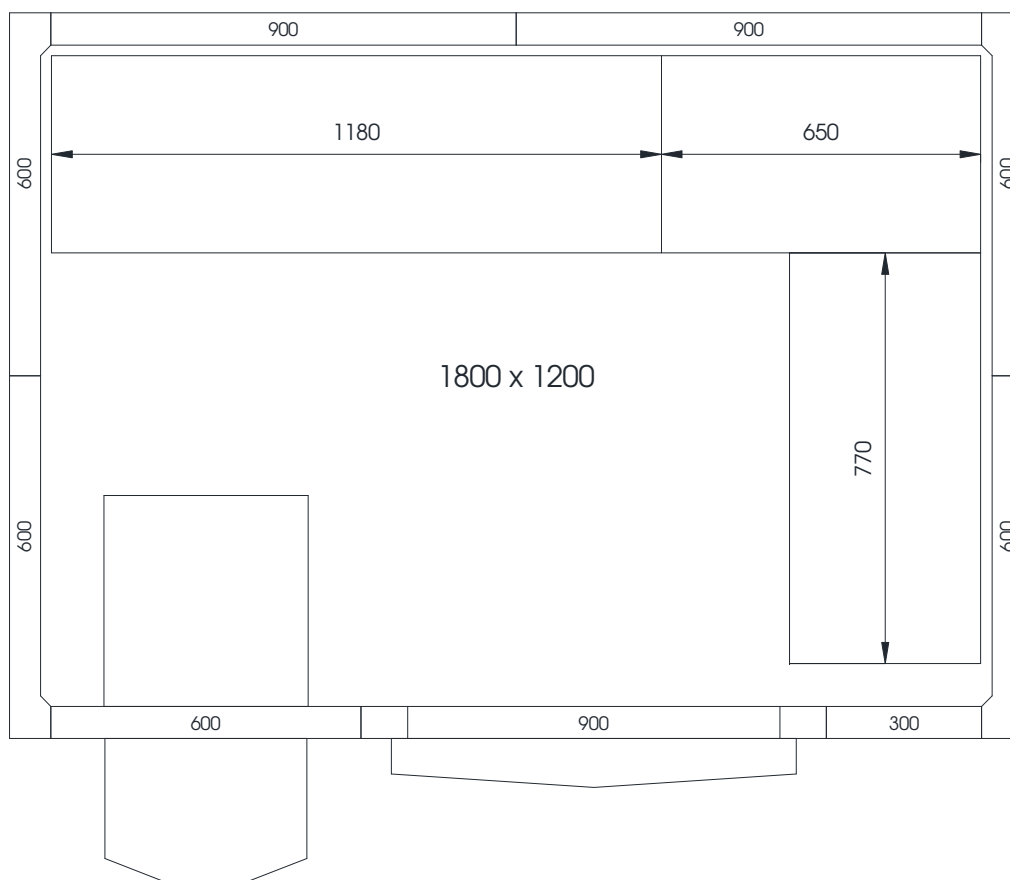

Câmara Cold Room		Dimensões / Dimensions (mm)			Peso Bruto Gross weight (Kg)
		Interiores Internal	Exteriores External	Embalagem / Package	
SMART	ECO				
10701014	10701214	1800 x 1200 x 1950	1960 x 1360 x 2070	1000x1180x2200	276
10702014	10702214		2000 x 1400 x 2110	1000x1380x2200	300
10703014	10703214		2040 x 1440 x 2150	1000x1580x2200	324
10704014	10704214	1800 x 1200 x 2300	1960 x 1360 x 2420	1000x1180x2420	310
10705014	10705214		2000 x 1400 x 2460	1000x1380x2420	336
10706014	10706214		2040 x 1440 x 2500	1000x1580x2420	364

ESQUEMA DE MONTAGEM BASE / Standard Assembly Scheme

Grupo Cooling unit		Dimensões Embalagem Dimensions Package (mm)	Peso Bruto Gross Weight (Kg)	Estanteria Shelving	Dimensões Embalagem Dimensions package (mm)	Peso Bruto Gross Weight (Kg)
SMART	ECO					
10801002	10801202	670 x 920 x 2100	92	00901055	2020 x 440 x 660	29
10802002	10802202		93			
10802008	10802208		96			
10803002	10803202		97			
10804002	10804202	670 x 920 x 2450	94			
10805002	10805202		95			
10805008	10805208		98			
10806002	10806202		99			