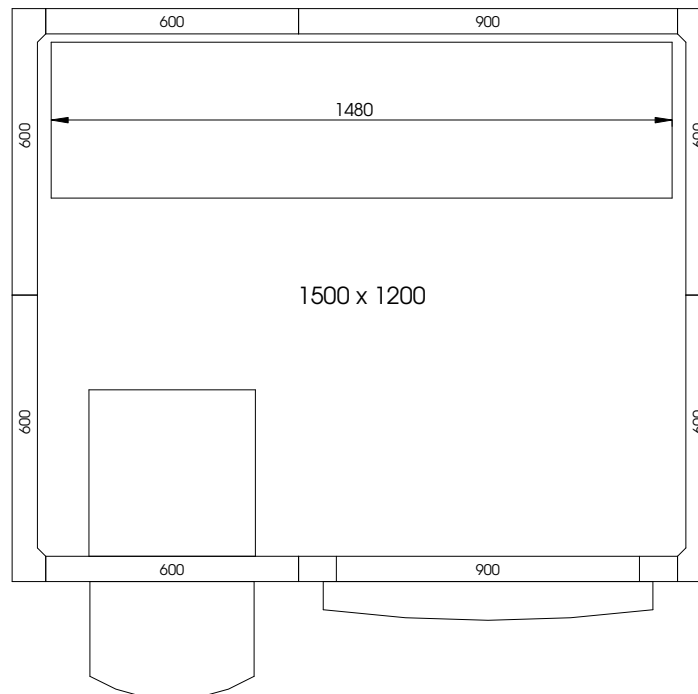

Câmara Cold Room		Dimensões / <i>Dimensions</i> (mm)			Peso Bruto <i>Gross weight</i> (Kg)
		Interiores <i>Internal</i>	Exteriores <i>External</i>	Embalagem / <i>Package</i>	
SMART	ECO				
10701007	10701207	1500 x 1200 x 1950	1660 x 1360 x 2070	1000x1180x2200	252
10702007	10702207		1700 x 1400 x 2110	1000x1380x2200	274
10703007	10703207		1740 x 1440 x 2150	1000x1580x2200	297
10704007	10704207	1500 x 1200 x 2300	1660 x 1360 x 2420	1000x1180x2420	283
10705007	10705207		1700 x 1400 x 2460	1000x1380x2420	307
10706007	10706207		1740 x 1440 x 2500	1000x1580x2420	333

ESQUEMA DE MONTAGEM BASE / *Standard Assembly Scheme*

Grupo <i>Cooling unit</i>		Dimensões Embalagem <i>Dimensions Package</i> (mm)	Peso Bruto <i>Gross Weight</i> (Kg)	Estanteria <i>Shelving</i>	Dimensões Embalagem <i>Dimensions package</i> (mm)	Peso Bruto <i>Gross Weight</i> (Kg)
SMART	ECO					
10801002	10801202	670 x 920 x 2100	92	00901005	1700 x 425 x 300	13,80
10802002	10802202		93			
10802008	10802208		96			
10803002	10803202		97			
10804002	10804202	670 x 920 x 2450	94			
10805002	10805202		95			
10805008	10805208		98			
10806002	10806202		99			