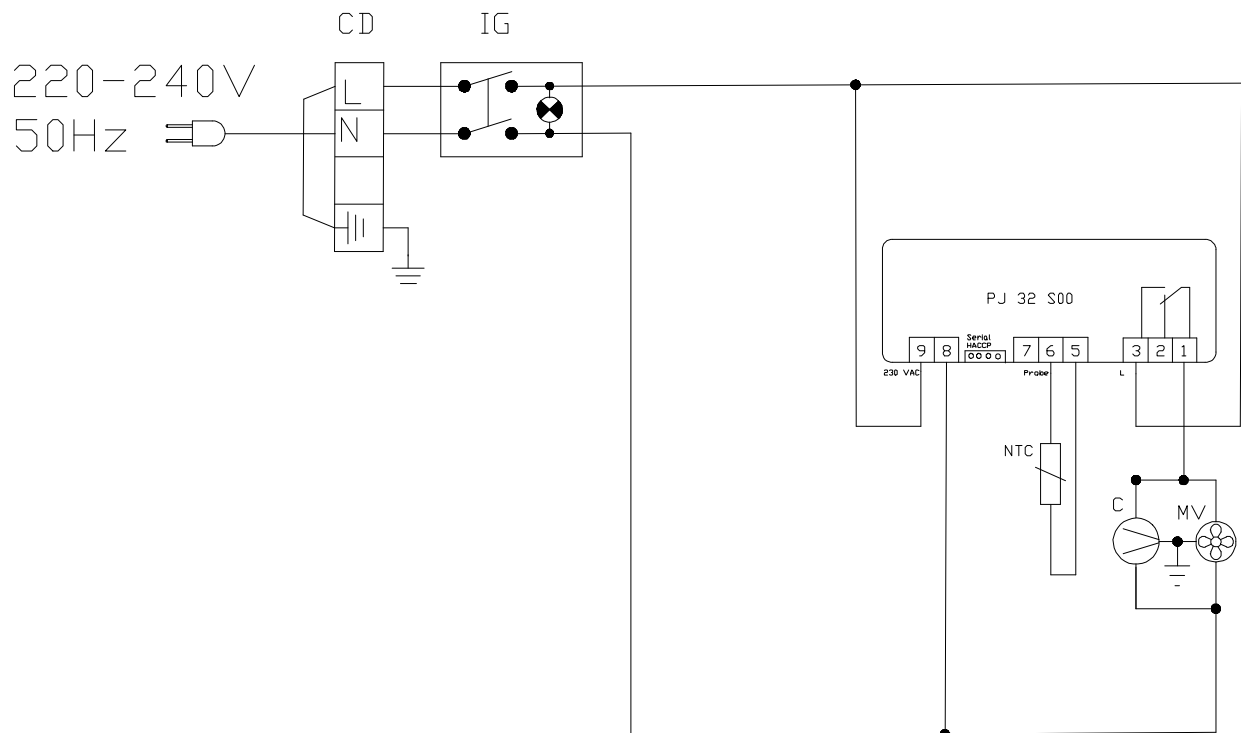

Esquema Eléctrico/Schéma Électrique Electric Schema/Electrische Schema

N.º EQE L9

Modelo/Modèle/Model/Modell/Modello

Linha/Ligne/Line/Zeile/Linea

L9

STD

Esquema/Schéma/Schematic/Schema/Schema

LEGENDA

IG Interruptor Geral
C Compressor
MV Motovent. Condensador
PJ Termostato electrónico
NTC Sonda
CD Caixa de derivação

LEGEND

Main Switch
Compressor
Condenser Fan
Electronic Thermostat
Probe
Connection Box

LEGGENDA

Interruttore Principale
Compressore
Motoventilatore condensatore
Termoestato Elettronico
Sonda
Scalota di connessione