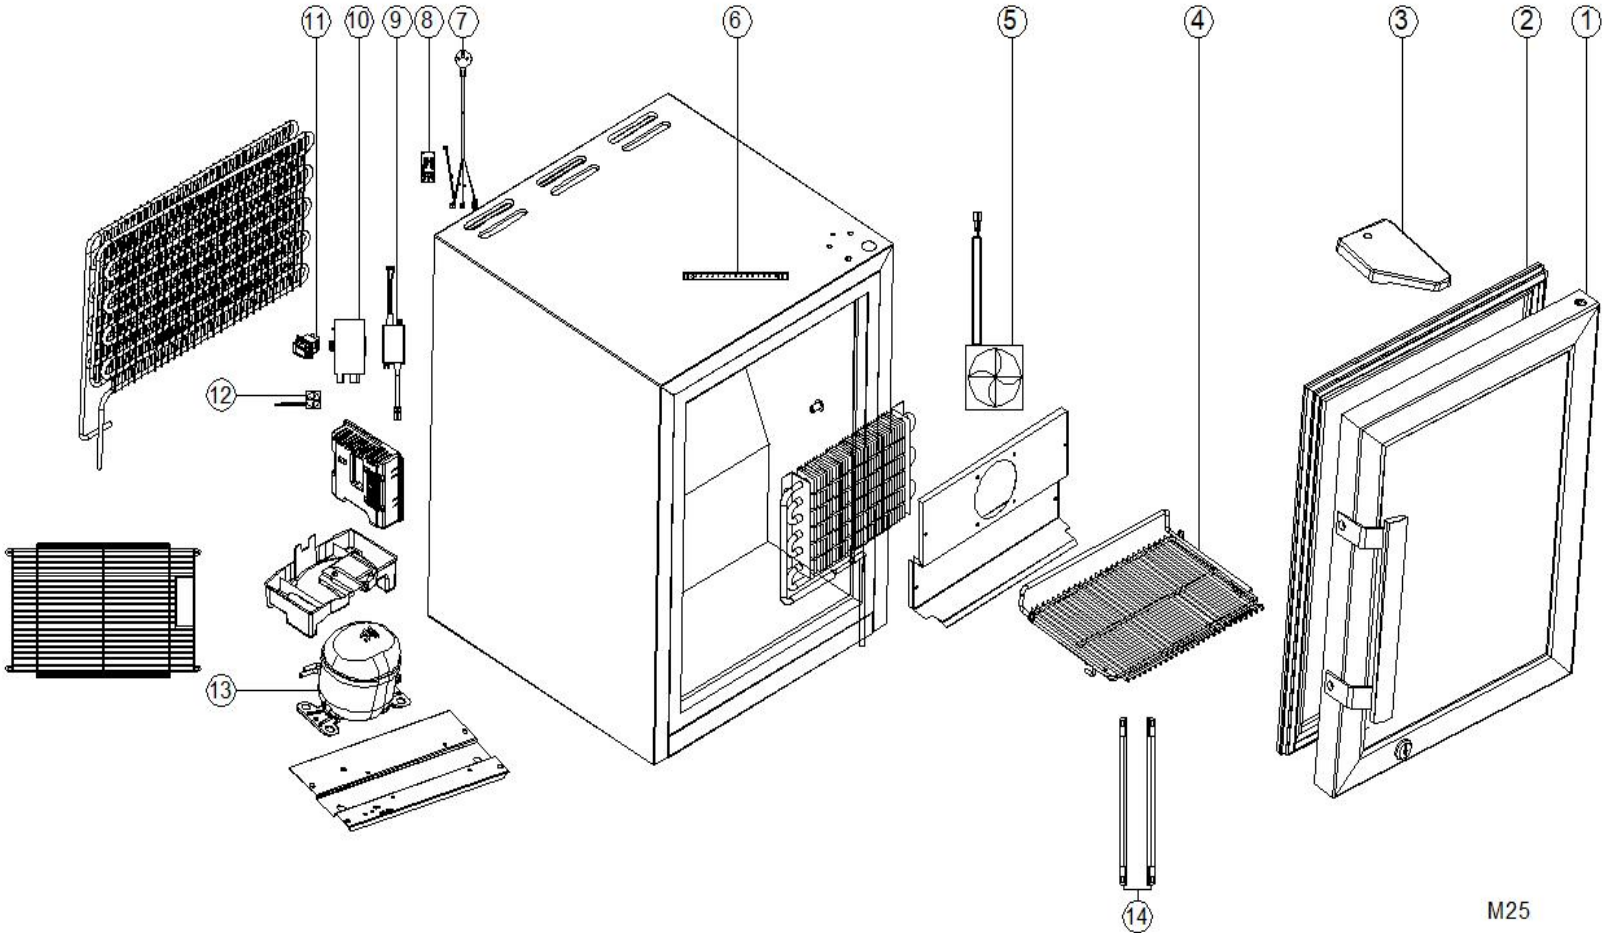

Ersatzteilliste-Explosionszeichnung

Glastürkühlschrank M 25

M25

Position	Number	Beschreibung (DE)	Anzahl
1	01.03.02180308	Tür	1
2	01.03.02180308	Dichtung	1
3	01.03.12540310	Scharnierabdeckung	1
4	01.01.02180127	Ablage	1
5	01.02.02180209	Verdampferlüfter	1
6	01.02.02180207	LED-Lampe	1
7	01.02.08580228	Netzkabel	1
8	01.02.09042203p	Stromwandlermodul	1
9	01.02.08580229	Schaltnetzteil	1
10	01.02.15041210	Thermostat	1
11	01.02.12540204p	Lampenschalter	1
12	01.02.12540208	Kondensatorlüfter	1
13	01.02.06080207	Kompressor	1
14	01.02.02180210	LED-Lampe (Tür)	1

Pos.	Number (PNC)	Description (EN)	Qty
1	01.03.02180308	Door	1
2	01.03.02180308	Gasket	1
3	01.03.12540310	Hinge cover	1
4	01.01.02180127	Shelf	1
5	01.02.02180209	Evaporator Fan	1
6	01.02.02180207	LED Lamp	1
7	01.02.08580228	Power Cord	1
8	01.02.09042203p	Power Conversion Module	1
9	01.02.08580229	Switching Power Supply	1
10	01.02.15041210	Thermostat	1
11	01.02.12540204p	Lamp Switch	1
12	01.02.12540208	Condenser Fan	1
13	01.02.06080207	Compressor	1
14	01.02.02180210	LED Lamp (Door)	1