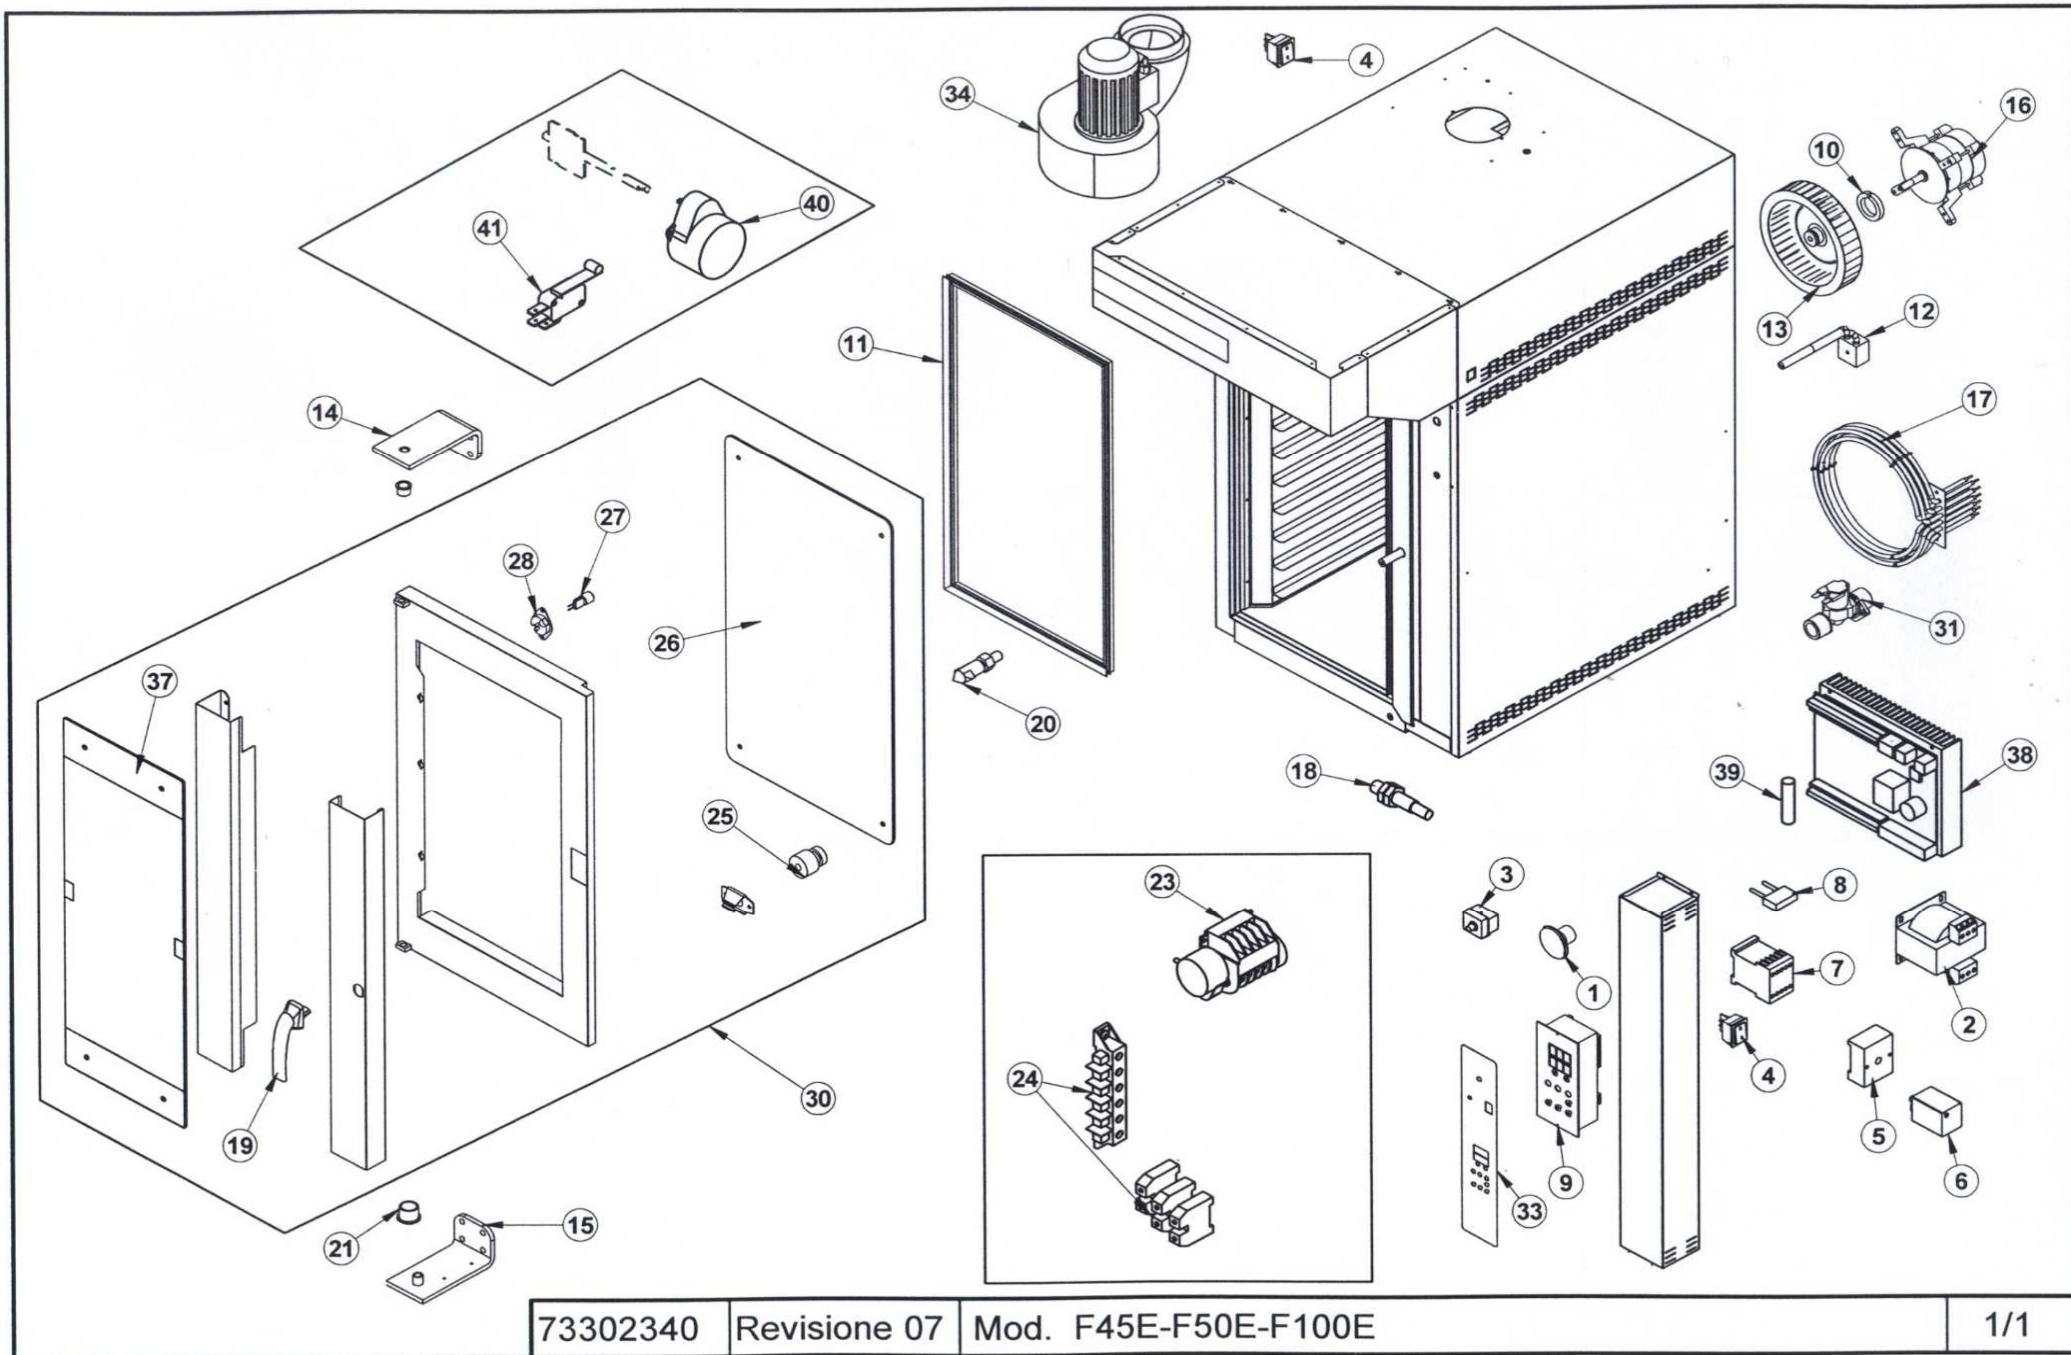

Ersatzteilliste-Explosionszeichnung MORETTI Konvektionsofen F50E

[Art. 493500600050]

73302340

Revisione 07

Mod. F45E-F50E-F100E

#	Tipo Type Type Type Tipo	Codice Code Code Code Codigo	DESCRIZIONE	Description Description Beschreibung Descripción
1	F45E	73601300	VOLANTINO A LOBI 221431-C1 ELK.56 B-M10-C1 NERO	Black knob grip - Pommeau de poignée noir - Schwarzer Handgriffsknauf - Pomo negro manija
2	F50E-F45E	74110290	TRASFORMATORE 230/400 S.12-0-12 100V.A	Transformer - Transformateur - Transformator - Transformador
2	F100E	74100030	TRASF. 160VA P.230 S.12-0-12 (ITW CFM00160CC04-I)	Transformer - Transformateur - Transformator - Transformador
3		74300690	TERMOSTATO SIC. STB 330°C (60.2031/80 TN 00 480697)	Safety thermostat (reset) - Thermostat de sécurité (réenclenchement) - Sicherheitsthermostat (Reset) - Termostato de seguridad (rearme)
4		74501110	INT.BIP. LENTE LUM. NYLON NERO 0/1 (4010I1536/A01)	Black switch 0-1 - Interrupteur noir 0-1 - Black Schalter 0-1 - Interruptor negro 0-1
5		74530000	ZOCOLO OCTAL 90.26 SMA PER FILI A CACCIAVITE	Relay terminal - Sabot relais - Relaisklammer - Borne relé
6		74530440	RELAIS 12V. CORRENTE ALTERNATA (OCTAL)	Relay - Relais - Relais- Relé
7	F45E-F50E (V230 1N) / F100E (V230 3)	74520350	CONTATTORE S2 KW.15 V.230 SIE3RT1034-1AL20	Contacteur - Contacteur - Kontaktgeber - Contactor
7	F45E-F50E (V230 3)	74550500	CONTAT. 5,5kW AC 230V 50/60Hz 35A (3RT2024-1AL20)	Contacteur - Contacteur - Kontaktgeber - Contactor
7	F45E-F50E-F100E (400 3N)	74550230	CONTAT. 4kW AC 230V 1L 50/60Hz 20A (3RT2016-1AP01)	Contacteur - Contacteur - Kontaktgeber - Contactor
7	F60E (V230 3)	74501090	CONTAT. 15kW AC 230V 50/60Hz 42A (3RT2027-1AL20)	Contacteur - Contacteur - Kontaktgeber - Contactor
8		74600080	SOPPRESS. RC INNESTO FILO OHM.100 mF.0,1 VAC.250 VCC.630	Suppressor - Suppresseur - Entstörer - Supresor