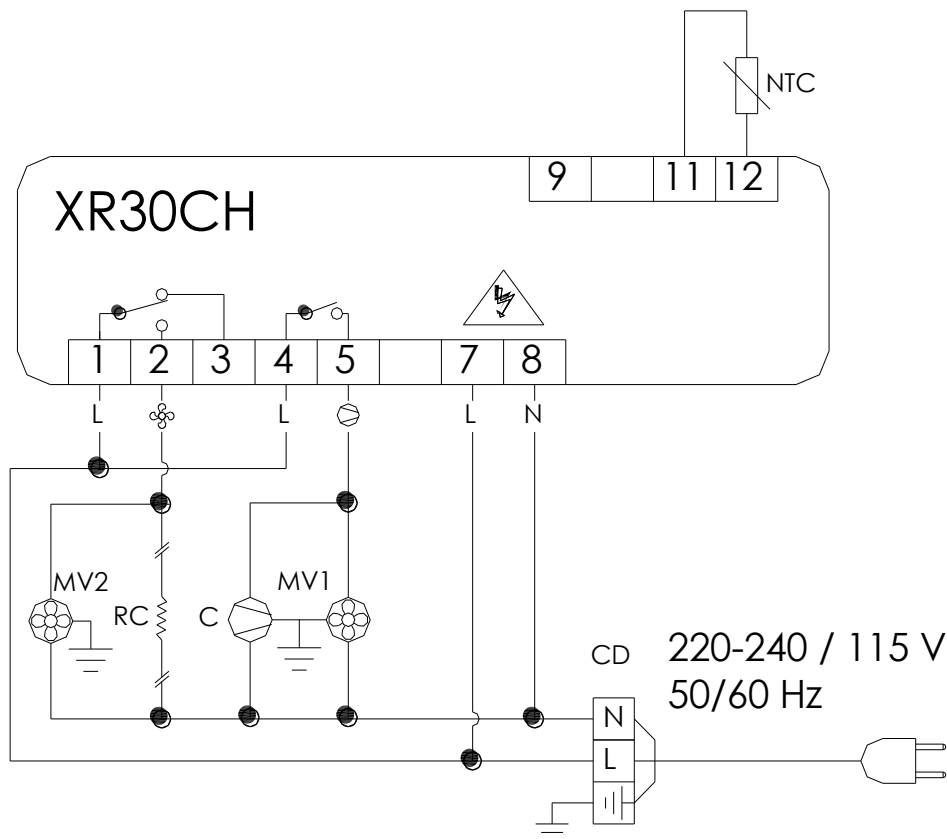

Esquema Eléctrico / Schema Elettrico / Esquema Electrico  
Wiring Diagram / Schéma Électrique / Schaltschema

NordCap®

Modelo / Modello / Modelo  
Model / Modèle / Modell

V6

STANDARD line

**(PT) LEGENDA**

<b>C</b>	Compressor
<b>MV1</b>	Motoventilador do condensador
<b>MV2</b>	Motoventilador do evaporador
<b>NTC</b>	Sonda controlo
<b>CD</b>	Caixa de derivação
<b>RC</b>	Resistência do Compressor

**(EN) LEGEND**

<b>C</b>	Compressor
<b>MV1</b>	Condenser fan
<b>MV2</b>	Evaporation motor fan
<b>NTC</b>	Control probe
<b>CD</b>	Junction box
<b>RC</b>	Compressor resistance

**(IT) LEGENDA**

Compressore
Motoventilatore del condensatore
Motoventilatore dell'evaporatore
Sonda di controllo
Scatola di giunzione
Resistenza del compressore