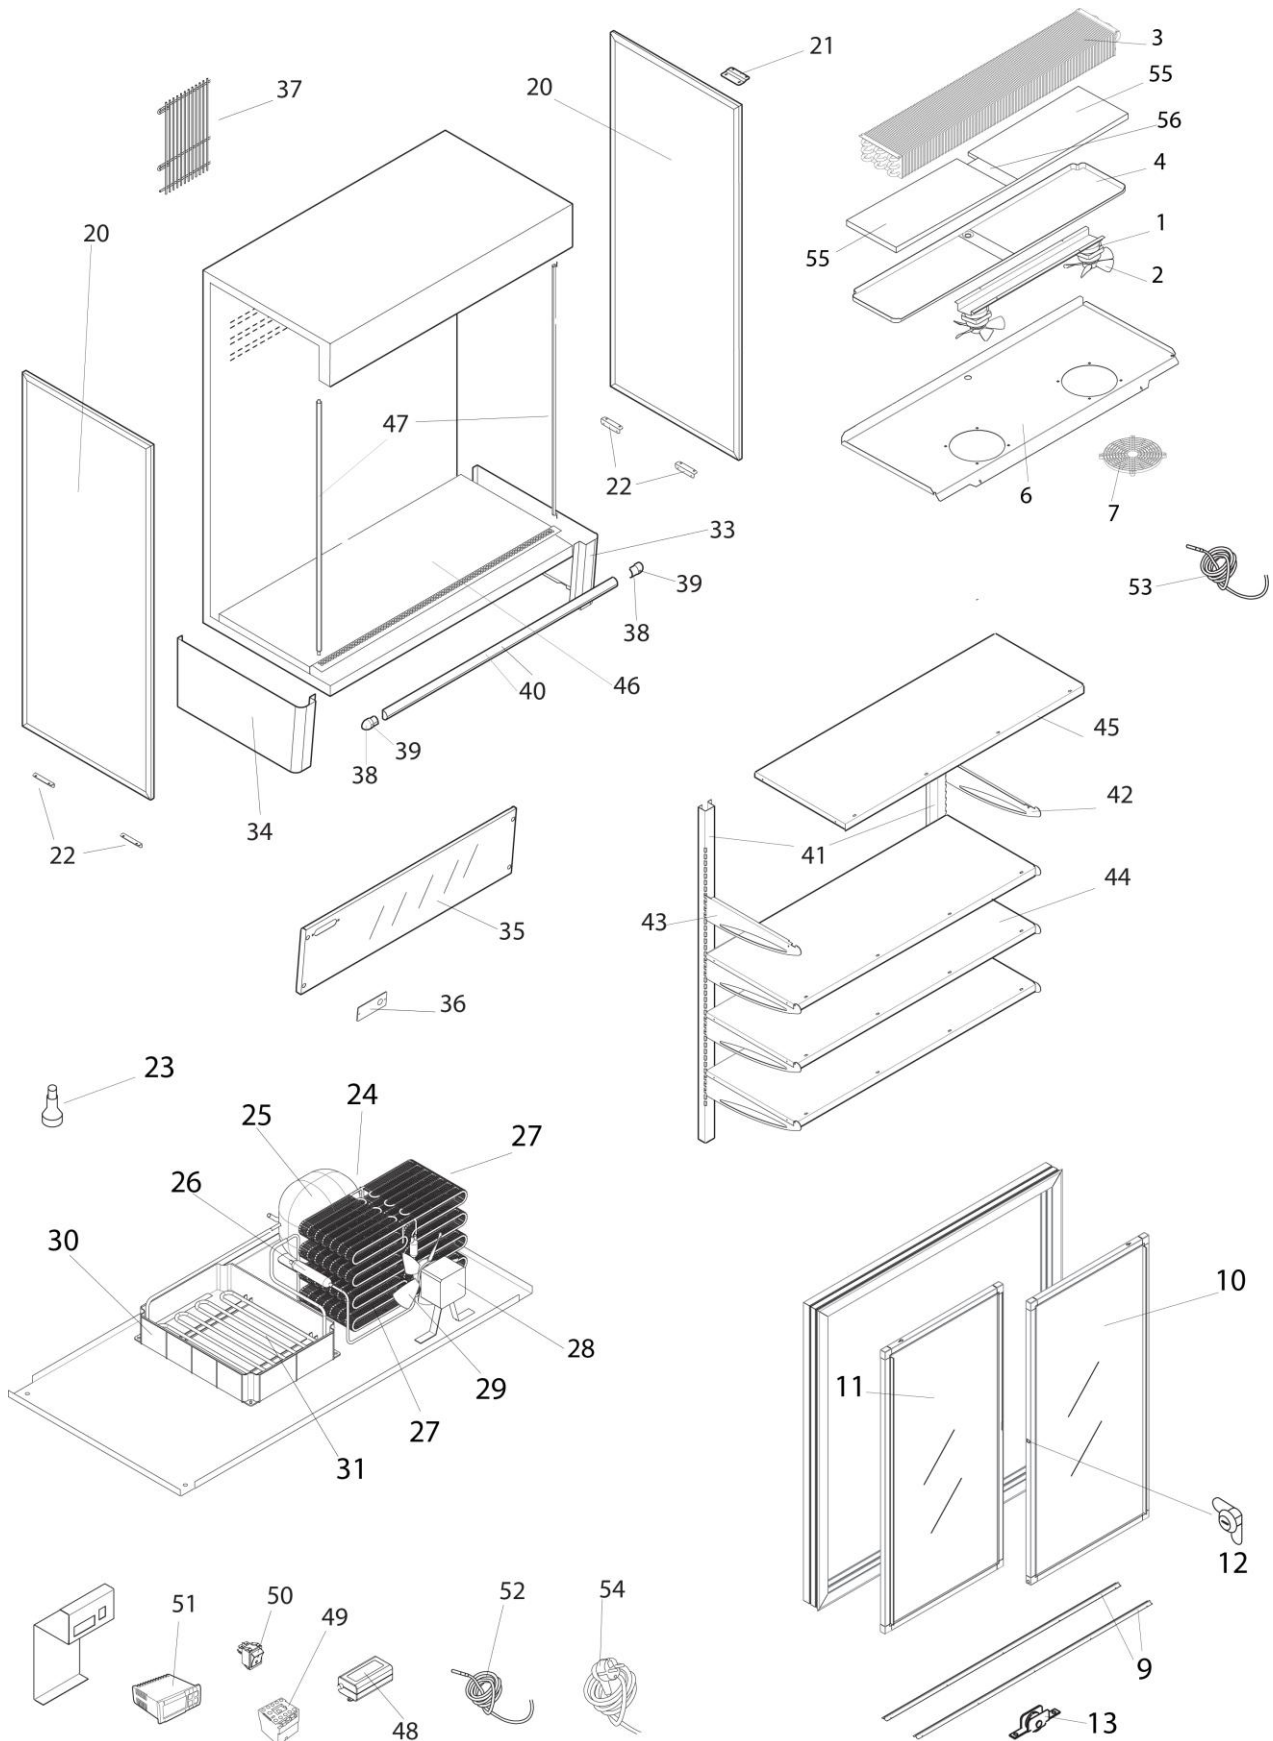

SUPERJOLLY 14 GLASS R290 (COD. E6164R0300)

Vetrina verticale positiva con 2 porte scorrevoli
autochiudenti

Esploso

SUPERJOLLY 14 GLASS R290 (COD. E6164R0300)

Vetrina verticale positiva con 2 porte scorrevoli
autochiudenti