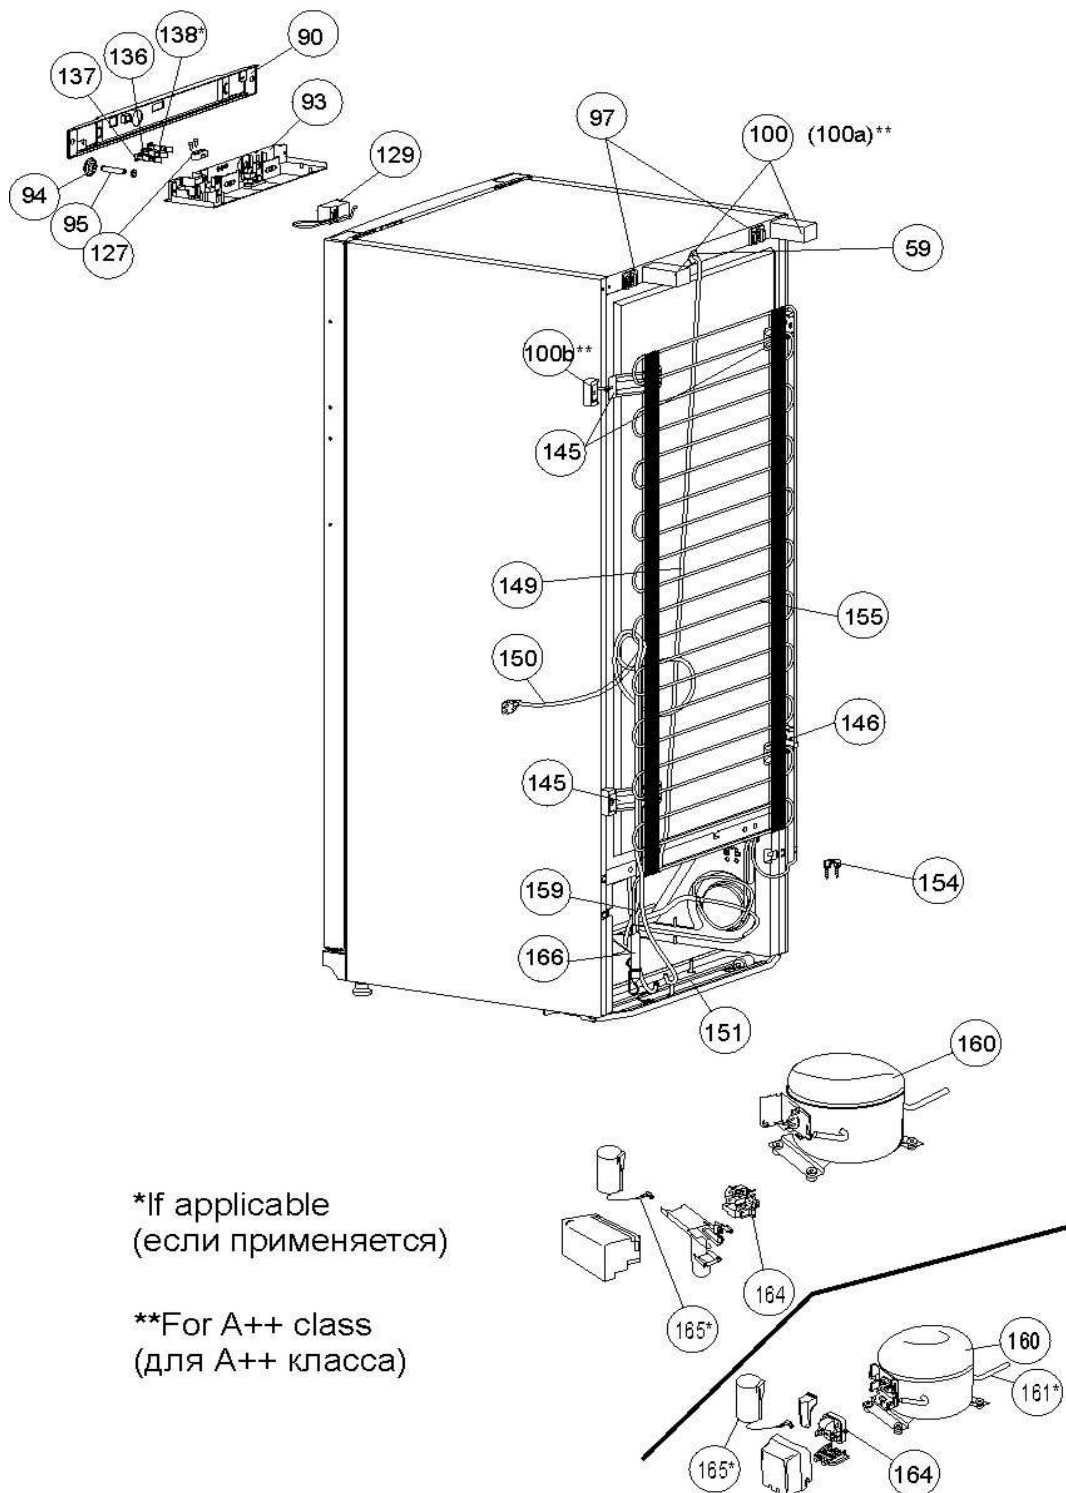

**Spare parts list**  
**Ersatzteilliste**

**F 27 Green Line**

4706270001

F 27SM-T100011XX3V44FOLAB

2014

\*If applicable  
(если применяется)

Kalba  
F 27SM-T100011XX3V44FOLAB

DE  
RF(ND)(1ir2)

Position	Teilenummer - Part number	Bezeichnung
1b	470 V357111VSN06	Schublade (Abb.1)
1c	470 V357110VSN08	Schublade "Big Box" (Abb.1)
1d	470 V357111-V	Schublade (Abb.1)
4	470 D357151	Eiswanne (Abb.1)
4a	470 D161023-00-BVO1	Blende (Abb.1)
13	470 D357261-V	Schublade unten (Abb.1)
17	470 M206106-00	Achse (Abb.1)
17a	470 M271006	Klammer (Abb.1)
17b	470 40081050.0240	Mutter M8 (Abb.1)
18	470 D270099-00	Führung (Abb.1)
19	470 D270099-01	Führung (Abb.1)
22	470 D315261-O	Aussparungsblende (Abb.1)
23	470 D315218-O	Untere Blende (Abb.1)
24	470 M120261-00-Y1	Haltewinkel(Abb.1)
28	470 M120256-00-Y1	Haltewinkel(Abb.1)
29	470 40081100.0358	Scheibe (Abb.1)
35	470 D315214-00-O	Deckel (Abb.1)
36	470 D212166-3	Buchse (Abb.1)
37	470 M206104-00	Achse (Abb.1)
37a	470 40081100.0359	Scheibe (Abb.1)
38	470 M120254-000	Konsole (Abb.1)
39	470 D155325	Zwischenlage (Abb.1)
40	470 V043041-00-J1	Stütze (Abb.1)
41	470 D315215-O	Deckel (Abb.1)
51	470 M950023-01-Y1	Scheibe (Abb.1)
52	470 D315173-O	Deckel (Abb.1 und 2)
57	470 D315221-00-O	Deckel (Abb.2)
59	470 D212195-0	Buchse (Abb.3)
67	470 V372111-09	Türdichtung (Abb.2)
68a	470 M150472-01-Y1	Platte (Abb.2)
68b	470 M150472-00-Y1	Platte (Abb.2)
69	470 V320261-02-OO156	Tür (Abb.2)
70	470 D315221-01-O	Deckel (Abb.2)
71	470 D269088-O	Einlage (Abb.2)
78	470 D253127-O	Türgriff (Abb.2)
80	470 40081150.0320	Schraube 3,9x13 (Abb.2)
82	470 V100011-00	Halter (Abb.1)
90	470 V060268-OOL	Frontblende (Abb.3)
93	470 D060196-O	Bedienpaneel (Abb.3)
94	470 D253123OSN01	Regler (Abb.3)
95	470 D206103	Achse (Abb.3)
97	470 D270096-O	Stütze (Abb.3)
100	470 D270080-O	Stütze (Abb.3)
127	470 D140117	Klammer (Abb.3)
129	470 V420088	Thermoregler (Abb.3)
136	470 S571050	Signalleuchte (Abb.3)
137	470 S571053	Signalleuchte (Abb.3)