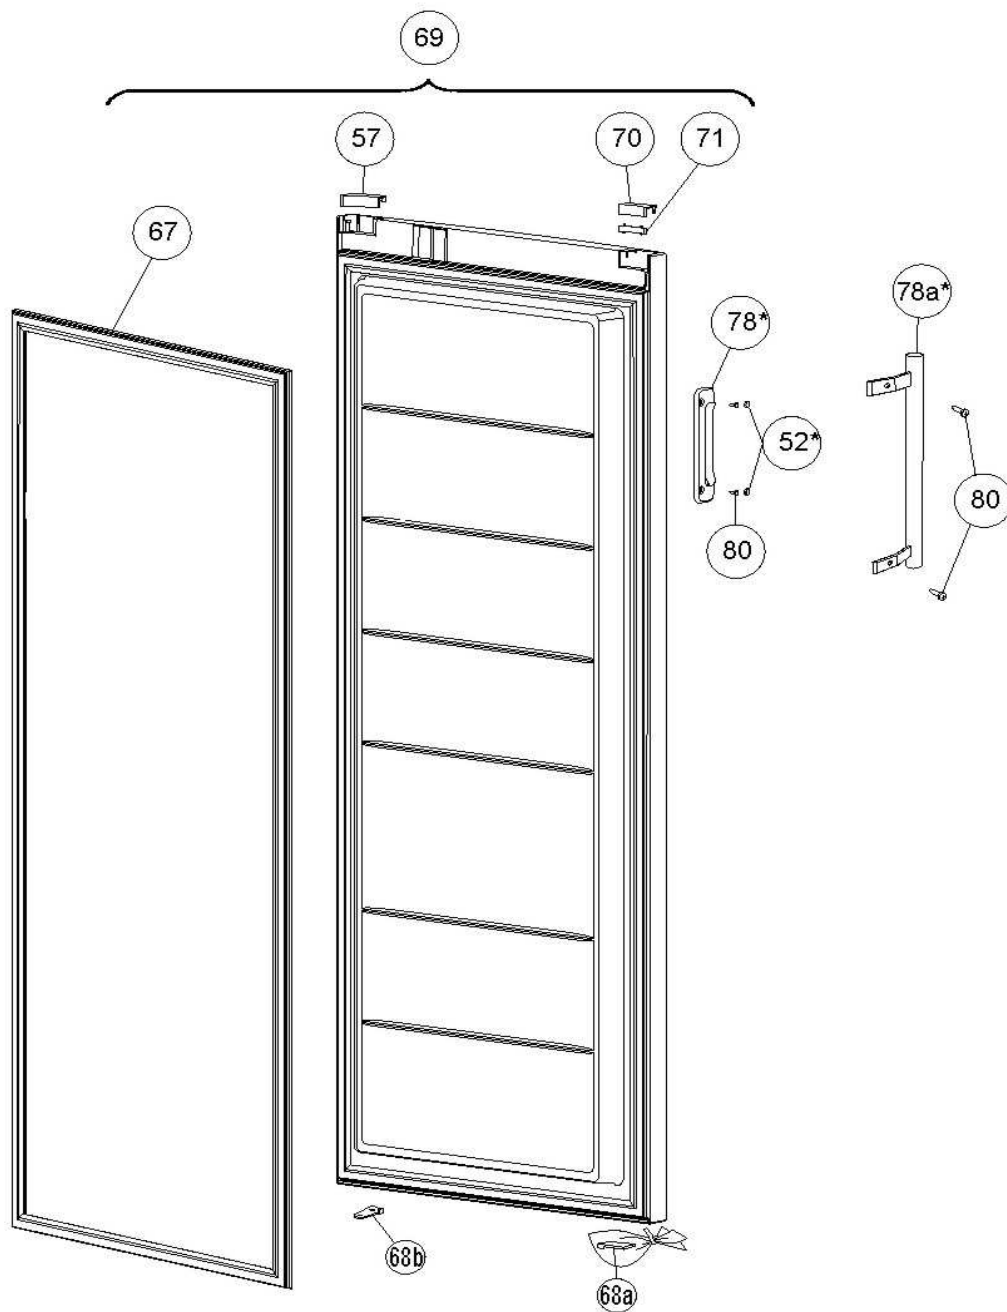

**Spare parts list**  
**Ersatzteilliste**

**F 27 Green Line**

4706270001

F 27SM-T100011XX3V44FOLAB

2014

\*If applicable  
(если применяется)

Kalba  
F 27SM-T100011XX3V44FOLAB

DE  
RF(ND)(1ir2)

Position	Teilenummer - Part number	Bezeichnung
1b	470 V357111VSN06	Schublade (Abb.1)
1c	470 V357110VSN08	Schublade "Big Box" (Abb.1)
1d	470 V357111-V	Schublade (Abb.1)
4	470 D357151	Eiswanne (Abb.1)
4a	470 D161023-00-BVO1	Blende (Abb.1)
13	470 D357261-V	Schublade unten (Abb.1)
17	470 M206106-00	Achse (Abb.1)
17a	470 M271006	Klammer (Abb.1)
17b	470 40081050.0240	Mutter M8 (Abb.1)
18	470 D270099-00	Führung (Abb.1)
19	470 D270099-01	Führung (Abb.1)
22	470 D315261-O	Aussparungsblende (Abb.1)
23	470 D315218-O	Untere Blende (Abb.1)
24	470 M120261-00-Y1	Haltewinkel(Abb.1)
28	470 M120256-00-Y1	Haltewinkel(Abb.1)
29	470 40081100.0358	Scheibe (Abb.1)
35	470 D315214-00-O	Deckel (Abb.1)
36	470 D212166-3	Buchse (Abb.1)
37	470 M206104-00	Achse (Abb.1)
37a	470 40081100.0359	Scheibe (Abb.1)
38	470 M120254-000	Konsole (Abb.1)
39	470 D155325	Zwischenlage (Abb.1)
40	470 V043041-00-J1	Stütze (Abb.1)
41	470 D315215-O	Deckel (Abb.1)
51	470 M950023-01-Y1	Scheibe (Abb.1)
52	470 D315173-O	Deckel (Abb.1 und 2)
57	470 D315221-00-O	Deckel (Abb.2)
59	470 D212195-0	Buchse (Abb.3)
67	470 V372111-09	Türdichtung (Abb.2)
68a	470 M150472-01-Y1	Platte (Abb.2)
68b	470 M150472-00-Y1	Platte (Abb.2)
69	470 V320261-02-OO156	Tür (Abb.2)
70	470 D315221-01-O	Deckel (Abb.2)
71	470 D269088-O	Einlage (Abb.2)
78	470 D253127-O	Türgriff (Abb.2)
80	470 40081150.0320	Schraube 3,9x13 (Abb.2)
82	470 V100011-00	Halter (Abb.1)
90	470 V060268-OOL	Frontblende (Abb.3)
93	470 D060196-O	Bedienpaneel (Abb.3)
94	470 D253123OSN01	Regler (Abb.3)
95	470 D206103	Achse (Abb.3)
97	470 D270096-O	Stütze (Abb.3)
100	470 D270080-O	Stütze (Abb.3)
127	470 D140117	Klammer (Abb.3)
129	470 V420088	Thermoregler (Abb.3)
136	470 S571050	Signalleuchte (Abb.3)
137	470 S571053	Signalleuchte (Abb.3)