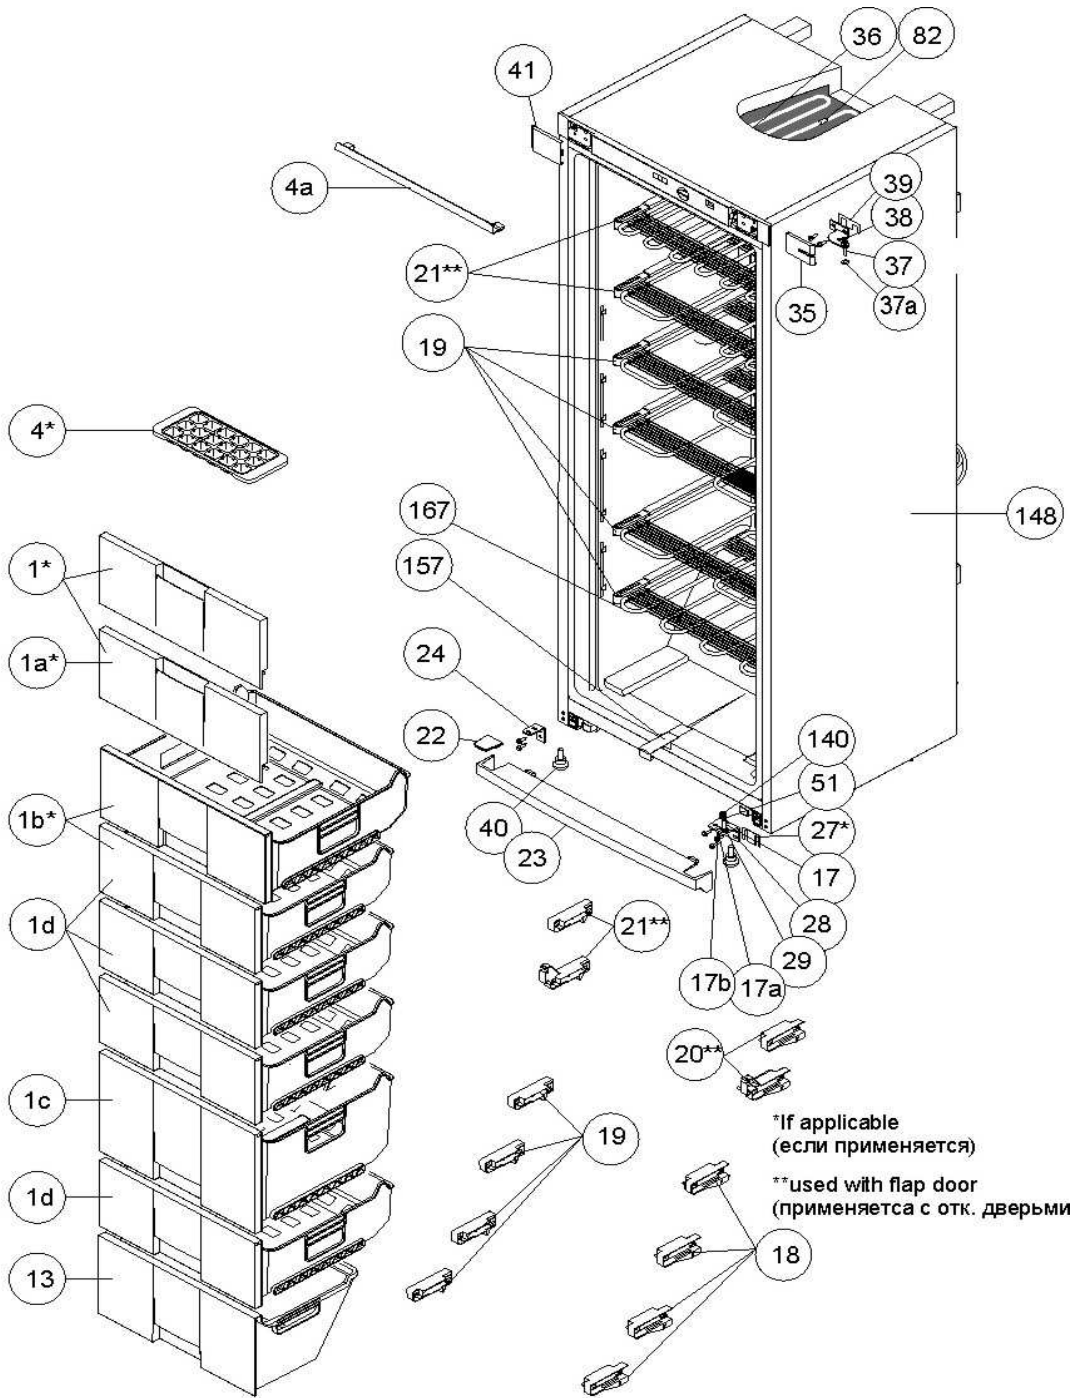

**Spare parts list**  
**Ersatzteilliste**

**F 27 Green Line**

4706270001

F 27SM-T100011XX3V44FOLAB

2014

\*If applicable  
(если применяется)

Kalba  
F 27SM-T100011XX3V44FOLAB

DE  
RF(ND)(1ir2)

Position	Teilenummer - Part number	Bezeichnung
1b	470 V357111VSN06	Schublade (Abb.1)
1c	470 V357110VSN08	Schublade "Big Box" (Abb.1)
1d	470 V357111-V	Schublade (Abb.1)
4	470 D357151	Eiswanne (Abb.1)
4a	470 D161023-00-BVO1	Blende (Abb.1)
13	470 D357261-V	Schublade unten (Abb.1)
17	470 M206106-00	Achse (Abb.1)
17a	470 M271006	Klammer (Abb.1)
17b	470 40081050.0240	Mutter M8 (Abb.1)
18	470 D270099-00	Führung (Abb.1)
19	470 D270099-01	Führung (Abb.1)
22	470 D315261-O	Aussparungsblende (Abb.1)
23	470 D315218-O	Untere Blende (Abb.1)
24	470 M120261-00-Y1	Haltewinkel(Abb.1)
28	470 M120256-00-Y1	Haltewinkel(Abb.1)
29	470 40081100.0358	Scheibe (Abb.1)
35	470 D315214-00-O	Deckel (Abb.1)
36	470 D212166-3	Buchse (Abb.1)
37	470 M206104-00	Achse (Abb.1)
37a	470 40081100.0359	Scheibe (Abb.1)
38	470 M120254-000	Konsole (Abb.1)
39	470 D155325	Zwischenlage (Abb.1)
40	470 V043041-00-J1	Stütze (Abb.1)
41	470 D315215-O	Deckel (Abb.1)
51	470 M950023-01-Y1	Scheibe (Abb.1)
52	470 D315173-O	Deckel (Abb.1 und 2)
57	470 D315221-00-O	Deckel (Abb.2)
59	470 D212195-0	Buchse (Abb.3)
67	470 V372111-09	Türdichtung (Abb.2)
68a	470 M150472-01-Y1	Platte (Abb.2)
68b	470 M150472-00-Y1	Platte (Abb.2)
69	470 V320261-02-OO156	Tür (Abb.2)
70	470 D315221-01-O	Deckel (Abb.2)
71	470 D269088-O	Einlage (Abb.2)
78	470 D253127-O	Türgriff (Abb.2)
80	470 40081150.0320	Schraube 3,9x13 (Abb.2)
82	470 V100011-00	Halter (Abb.1)
90	470 V060268-OOL	Frontblende (Abb.3)
93	470 D060196-O	Bedienpaneel (Abb.3)
94	470 D253123OSN01	Regler (Abb.3)
95	470 D206103	Achse (Abb.3)
97	470 D270096-O	Stütze (Abb.3)
100	470 D270080-O	Stütze (Abb.3)
127	470 D140117	Klammer (Abb.3)
129	470 V420088	Thermoregler (Abb.3)
136	470 S571050	Signalleuchte (Abb.3)
137	470 S571053	Signalleuchte (Abb.3)