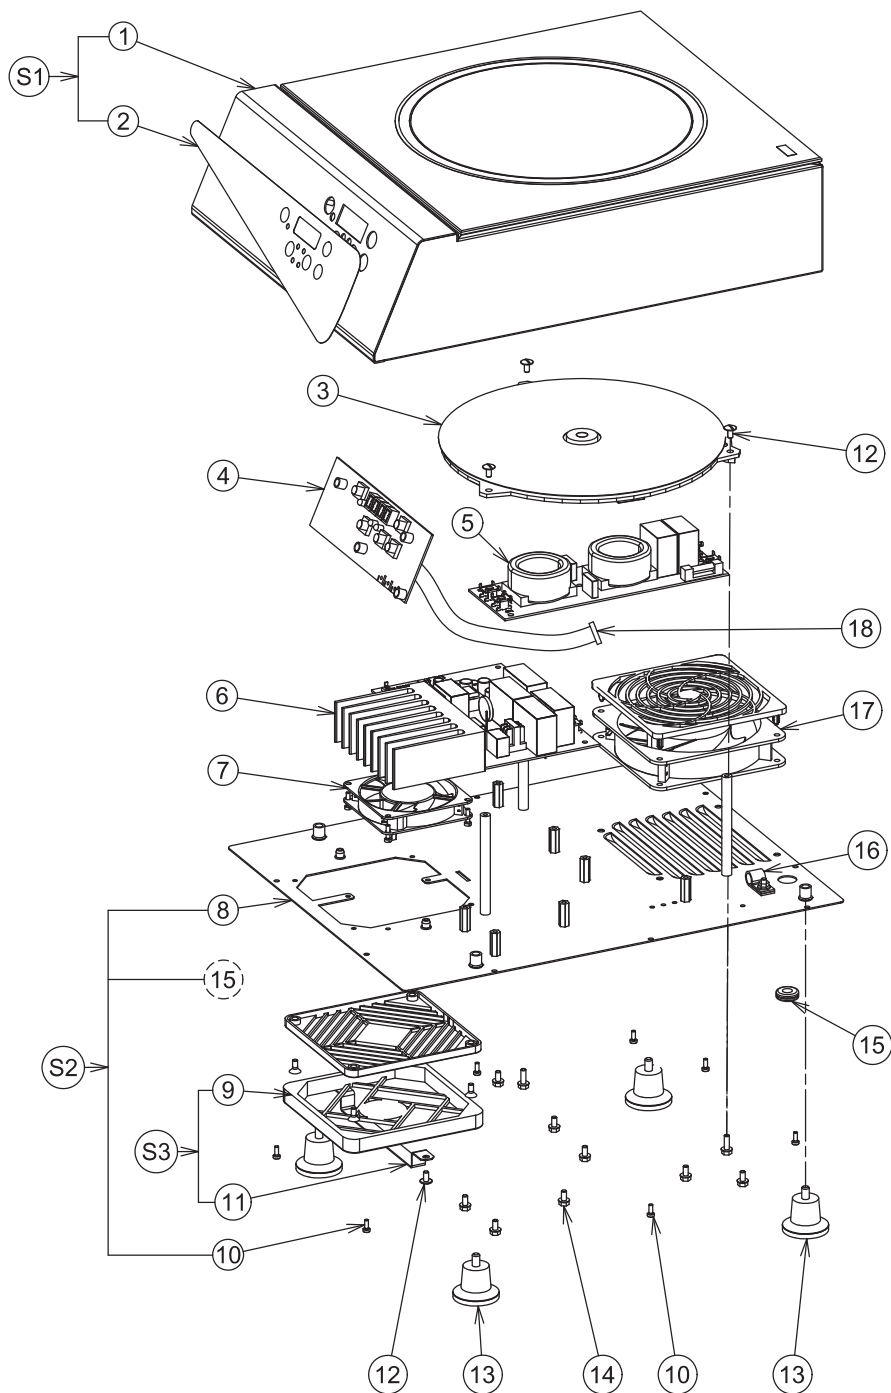

Nomenclatura Induzione MONO ZONE/Nomenclatura Inducción MONO ZONE/Specifikation Induktion MONO ZONE

N° N. Ref	Cod Código Kod	Designazione	Descrizione	Beskrivning
1	VOIR S1	Caja Inducción Monozona	Scatola Induzione Mono Zone	Stativ Induction en zon
2	0D7226	Etiqueta Inducción Mz Electrolux	Etichetta Induzione Mono Zone	Etikett Induction en zon
	0D7668	Etiqueta Inducción Mz Zanussi	Etichetta Induzione Mono Zone	Etikett Induction en zon
3	0D7633	Inductor Monozona Libero Embalado	Induttore Monozone Libero Imballo	Induktor en zon Libero PACKAD
4	0D7634	Tarjeta de mando Inducción Embalada	Scheda comando Induzione Imballo	Kretskort Induction PACKAD
5	0D7635	Tarjeta de filtre Equipado	Scheda filtro equipaggiato	Kretskort filtrering utrust
6	0D7636	Generador Mono Libero Embalado	Generatore Mono Libero Imballo	Generator en zon Libero PACKAD
7	0D7637	Ventilado 80x80 Equipado	Ventola 80x80 equipaggiato	Fläkt 80x80 UTRUST.
8	Voir S2	Chapa Fondo Equipada	Lamina fondo equipaggiato	Bottenplåt en zon UTRUST
9	0D7729	filtre	Filtro	Filtrering
10	0D6250	Tornillo Chapa Cx 3,5x9,5 Zn (Juego X 10)	Vite lamiera Cx 3,5x9,5 Zn (Set X 10)	Skruv Plåt Cx 3,5x9,5 Zn (Spel X 10)
11	Voir S3	Reten proteccion	Briglia protezione	Flån skydd
12	0KQ527	Tornillo RI M4x8 Acero inox (Juego x 10)	Vite RI M4x8 Inox (Set X 10)	Skruv RI M4x8 rost.stål (spel x 10)
13	0D7216	Pata M6 (Juego X 4)	Piede M6 (Set X 4)	Fot M6 (Spel X 4)
14	0D5282	Tornillo Torx M4x8 (Juego X 10)	Vite Torx M4x8 (Set X 10)	Skruv M4x8 (Spel X 10)
15	0D6450	Pasahilos Dk 8x14x1 (Juego X 10)	Passafilo Dk 8x14x1 (Set X10)	Trådränna Dk 8x14x1 (Spel X 10)
16	0D6040	Abrazadera Cv8 (Juego x 10)	Fascetta Cv8 (Set X 10)	Rörhållare Cv8 (Spel X10)
	0D3027	Tornillo Taptite H M4X12 (Juego X 10)	Vite Taptite H M4X12(Set X 10)	Skruv Taptite H M4X12 (Spel X 10)
	0D7501	Dado HU M4 (Juego X 10)	Tuerca HU M4 (Set X 10)	Mutter HU M4 (Spel X10)
17	0D7640	Ventilado 120x120 Equipado	Ventola 120x120 equipaggiato	Fläkt 120x120 UTRUST.
18	0D7661	Grupo cavo	Cable	Anschlusskabel
S1	0D7210	Caja Inducción Mz Eq Electrolux	Scatola Induzione Mz equipaggiato	Stativ Induction Ez UTRUST.
	0D7671	Caja Inducción Mz Eq Zanussi	Scatola Induzione Mz equipaggiato	Stativ Induction Ez UTRUST.
S2	0D7638	Chapa Fondo Monozona Equipada	Lamina fondo Monozone equipaggiato	Bottenplåt en zon UTRUST..
S3	0D7639	Filtre equipado	Filtro equipaggiato	Filtrering UTRUST.

Vue éclatée Induction MONO ZONE/Induction MONO ZONE exploded view/Explosionszeichnung Induktion MONO ZONE/Esploso Induzione MONO ZONE/Despiece o Inducción MONO ZONE/Sprängskiss Induktion MONO ZONE