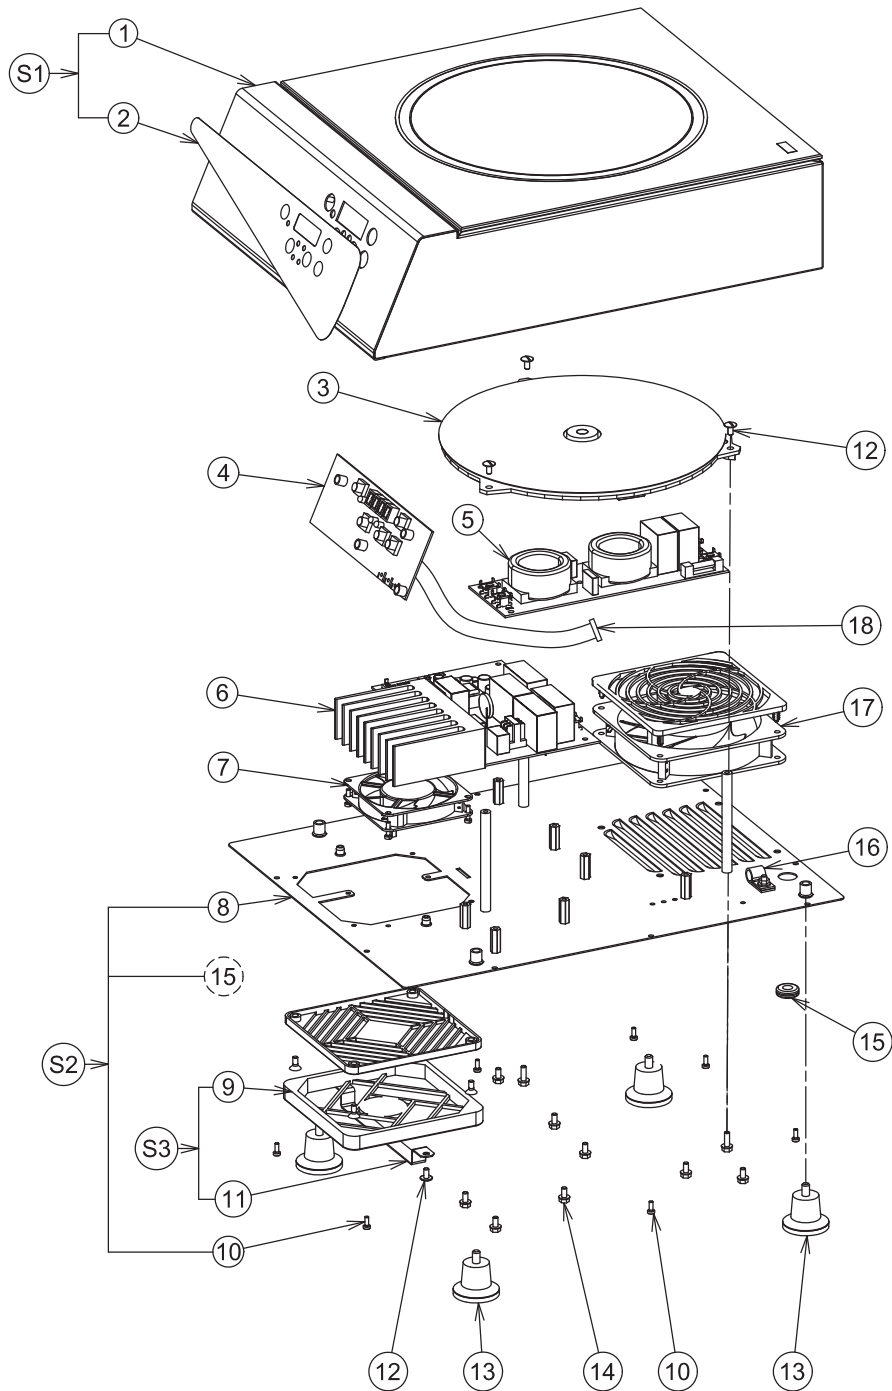

Nomenclature Induction MONO ZONE / Induction MONO ZONE

Parts list/Stückliste Induktion MONO ZONE

Rep. Item Pos.	Code Part N° Teile-Nr	Désignation	Description	Bezeichnung
1	Voir S1	Caisson	Single zone induction casing	Gehäuse Induktion Einfachfeld
2	0D7226	Etiquette Induction MZ Electrolux	Single zone induction label	Etikett Induktion Einfachfeld
	0D7668	Etiquette Induction MZ Zanussi	Single zone induction label zanussi	Etikett Induktion Einfachfeld zanussi
3	0D7633	Inducteur éq,	Libero Single Zone Inductor Packaged	Induktor Einfachfeld Libero Verpackt
4	0D7634	Carte Commande Induction Emballe	Induction control board packaged	Steuerkarte Induktion Verpackt
5	0D7635	Carte filtre éq,	Filter control assy	Steuerkarte filter
6	0D7636	Générateur éq,	Generator assy	Generator Komplet
7	0D7637	Ventilateur 80x80 éq,	Fan 80x80 assy	Gebälse 80x80 Komplet
8	Voir S2	Tôle de fond	Single Zone Base Plate	Bodenblech Einfachfeld
9	0D7729	Filtre	Filter	Filter
10	0D6250	Vis tole 3,5x9,5 (jeu x 10)	Cx Metal Screw 3.5x9.5 Zn (Set x 10)	Blechschraube Cx 3,5x9,5 Zn (10-Er Satz)
11	Voir S3	Bride protection	Flange protection	Hornschutz
12	0KQ527	Vis TRL M4x8 (jeu x 10)	RI screw M4x8 Stainless steel (Set X 10)	Schraube RI M4x8 Edelstahl (10-Er Satz)
13	0D7216	Pied M6 (jeu x 4)	Foot M6 (Set X 4)	Fuss M6 (4-Er Satz)
14	0D5282	Vis taptite M4x8 (jeu x10)	H Taptite Screw M4X8 (Set X 10)	Taptite Schraube H M4X8 (10-Er Satz)
15	0D6450	Passe fil DK 8x14x1 (jeu x10)	Grommet Dk 8x14x1 (Set X10)	Kabeldurchführung Dk 8x14x1 (10-Er Satz)
16	0D6040	Collier CV8 (jeu x 10)	Collar CV8 (Set X10)	Schelle Cv8 (10-Er Satz)
	0D3027	Vis taptite M4x12 (jeu x 10)	H Taptite Screw M4X12 (Set X 10)	Taptite Schraube H M4X12 (10-Er Satz)
	0D7501	Ecrou HU M4 (jeu x 10)	Nut HU M4(Set X 10)	Sechskantmutter M4 (10-er Satz)
17	0D7640	Ventilateur 120x120 éq,	Fan 120x120 Assy	Gebälse 120x120 Komplet
18	0D7661	Cordon liaison	Lead	Anschlusskabe
S1	0D7210	Caisson éq, MZ Electrolux	MZ Induction Casing Assy	Gehäuse Induktion Einfachfeld komplett
	0D7671	Caisson éq,MZ Zanussi	MZ Induction Casing Assy	Gehäuse Induktion Einfachfeld komplett
S2	0D7638	Tôle de fond équipée	Single Zone Base Plate Assy	Bodenblech Einfachfeld Komplet
S3	0D7639	Filtre éq,	Filter Assy	Filter komplett

Vue éclatée Induction MONO ZONE/Induction MONO ZONE exploded view/Explosionszeichnung Induktion MONO ZONE/Esploso Induzione MONO ZONE/Despiece o Inducción MONO ZONE/Sprängskiss Induktion MONO ZONE