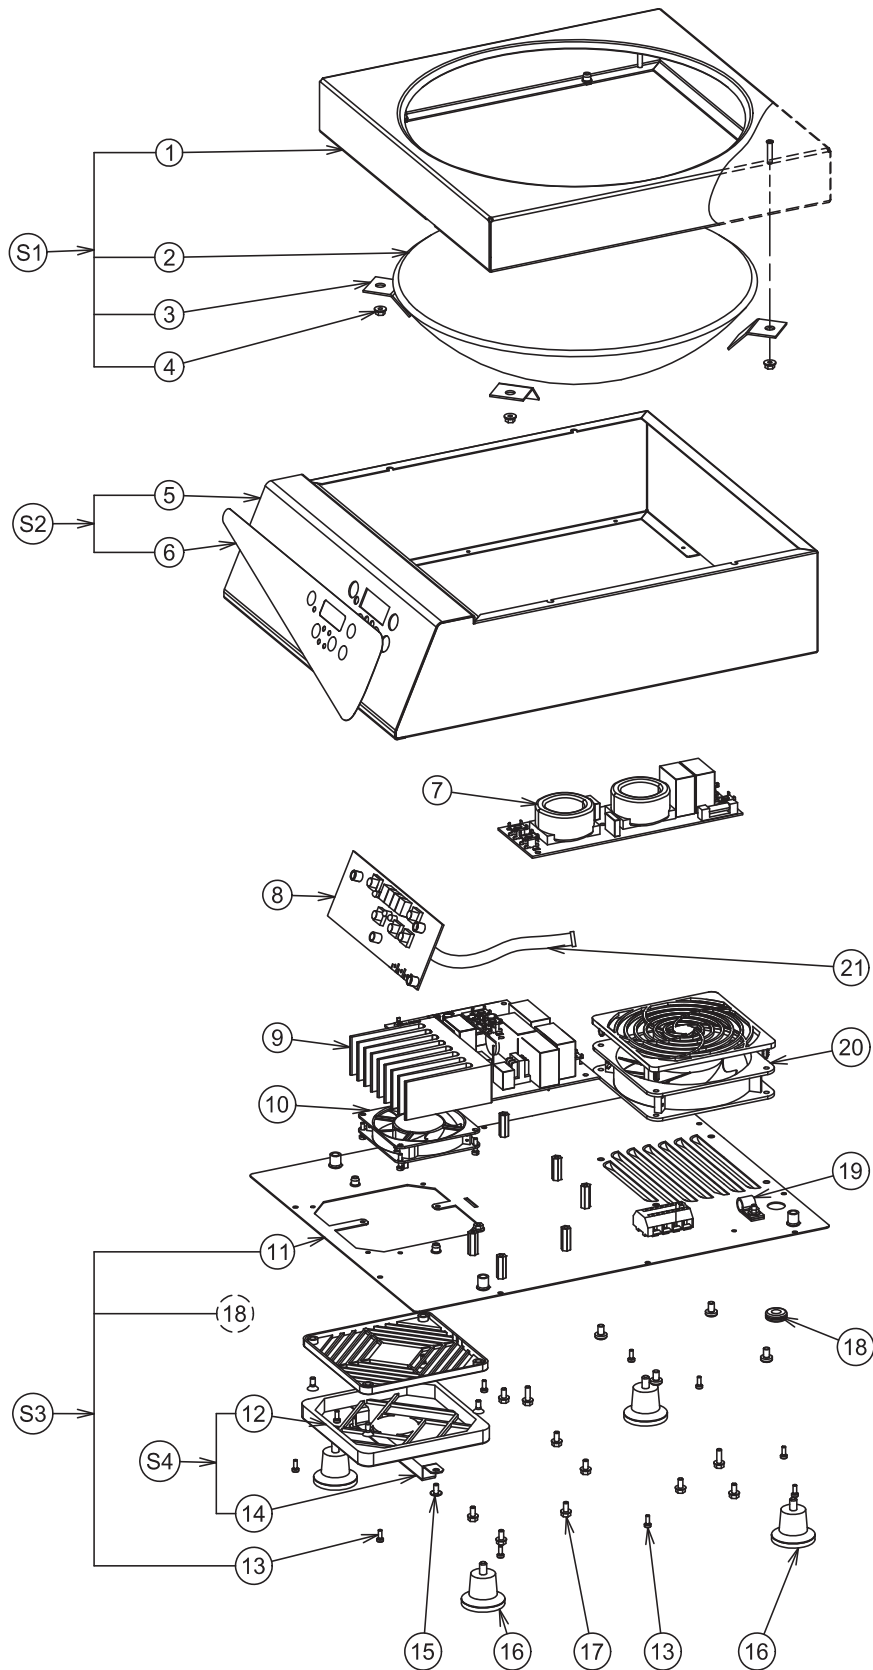

Nomenclature Carrosserie WOK/ WOK Body Parts list / Stückliste Karosserie WOK

Rep. Item Pos.	Code Part N° Teile-Nr	Désignation	Description	Bezeichnung
1	0D6255	Support Wok	Wok support	Halterung Wok
2	SEE S1	Inducteur Wok	Wok inductor	Induktor Wok
3	SEE S1	Equerre Fixation Wok	Wok attachment bracket	Befestigungswinkel Wok
4	0D3065	Ecrou Hu M4 Embase (Jeu X 10)	Nut Hu M4 Packaged (Set x 10)	Sechskantmutter M4 Verpackt (10er-Satz)
5	SEE S2	Caisson	Casing	Gehäuse
6	0D7227	Etiquette Induction Wok	Wok induction label	Etikett Induktion Wok
	0D7668	Etiquette Induction Wok Zanussi	Wok induction label Zanussi	Etikett Induktion Wok Zanussi
7	0D7635	Carte filtre éq,	Filter control assy	Steuerkarte filter
8	0D7634	Carte Commande Induction Emballe	Induction control board packaged	Steuerkarte Induktion Verpackt
9	0D7636	Générateur éq,	Generator assy	Generator Komplet
10	0D7637	Ventilateur 80x80 éq,	Fan 80x80 assy	Gebläse 80x80 Komplet
11	SEE S3	Tole Fond Monozone	Single zone base plate	Bodenblech Einfachfeld
12	0D7729	Filtre	Filter	Filter
13	0D6250	Vis tole 3,5x9,5 (jeu x 10)	Cx Metal Screw 3.5x9.5 Zn (Set x 10)	Blechschraube Cx 3,5x9,5 Zn(10-ersatz)
14	Voir S4	Bride protection	Flange protection	Hornschutz
15	0KQ527	Vis TRL M4x8 (jeu x 10)	RI screw M4x8 Stainless steel (Set X 10)	Schraube RI M4x8 Edelstahl (10-ersatz)
16	0D7216	Pied M6 (jeu x 4)	Foot M6 (Set X 4)	Fuss M6 (4-Er Satz)
17	0D5282	Vis Taptite Cx M5x10 (Jeu X 10)	Cx Taptite Screw M5X10 (Set X 10)	Taptite Schraube Cx M5x10 (10-Er Satz)
18	0D6450	Passefil Dk 8x14x1 (Jeu X 10)	Grommet Dk 8x14x1 (Set X 10)	Kabeldurchführung Dk 8x14x1 (10-Er Satz)
19	0D6040	Collier Cv8 (Jeu X 10)	Collar CV8 (Set X10)	Schelle Cv8 (10-Er Satz)
	0D3027	Vis Taptite H M4x12 (Jeu X 10)	H Taptite Screw M4X12 (Set X 10)	Taptite Schraube H M4X12 (10-Er Satz)
	0D7501	Ecrou Hu M4 Embase (Jeu X 10)	Nut Hu M4 Packaged (Set x 10)	Sechskantmutter M4 Verpackt (10er-Satz)
20	0D7640	Ventilateur 120x120 éq,	Fan 120x120 assy	Gebläse 120x120 Komplet
21	0D7661	Cordon liaison	Lead	Anschlusskabe
S1	0D7649	Support Wok	Wok support ass	Halterung Wok komplett
S2	0D7222	Caisson Wok Equipe	Wok casing assy	Gehäuse Wok Komplet
	0D7672	Caisson Wok Equipe Zanussi	Wok casing assy Zanussi	Gehäuse Wok Komplet Zanussi
S3	0D7628	Tole Fond Monozone Equipe	Single zone base plate Assy	Bodenblech Einfachfeld Komplet
S4	0D7639	Filtre Equipe	Filter assy	Filter Komplet

**Nomenclature Carrosserie WOK/ WOK Body Parts list /
Stückliste Karosserie WOK / Nomenclatura Carrozzeria WOK/
Nomenclatura Carrocería WOK/ Spezifikation WOK-Kropp**