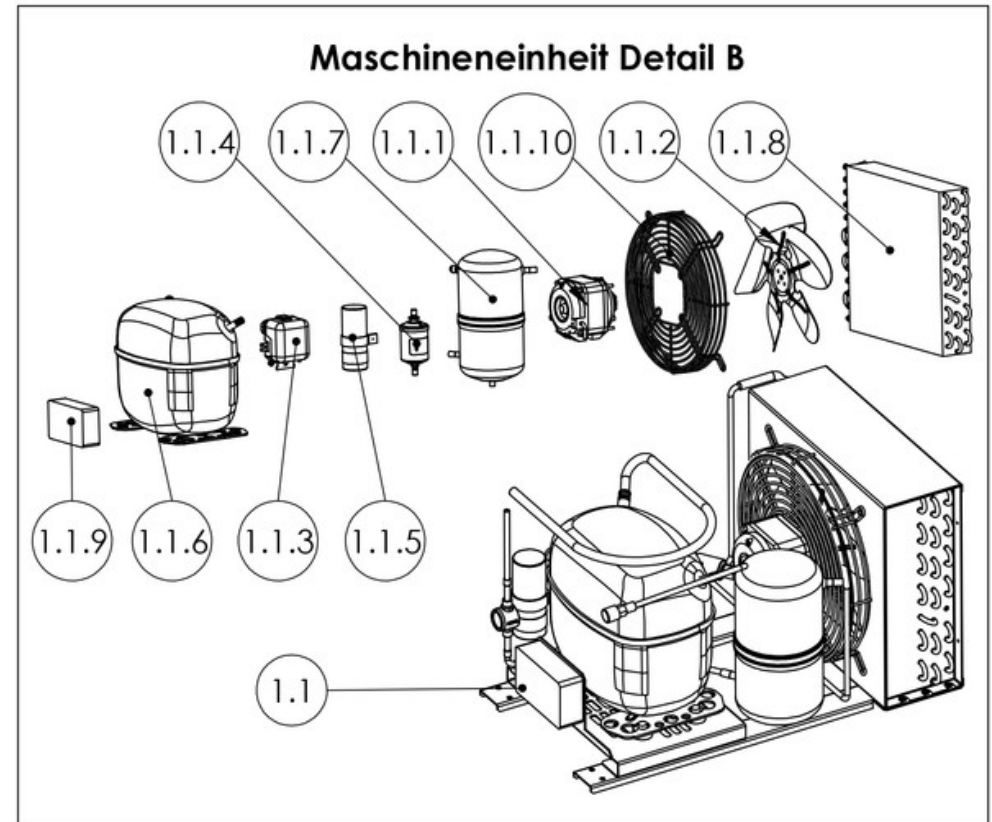

# Ersatzteilliste-Explosionszeichnung

## Kontaktkühlplatte **KP-GN 1/1**

[Art. 484255470]

Änderungen, Druck - und Satzfehler sowie Irrtümer vorbehalten.

Kühlplatte KP GN-1/1 bis GN-4/1							
Pos.	Bauteil	Artikelbezeichnung	KP GN-1/1	KP GN-2/1	KP GN-3/1	KP GN-4/1	Art.Nr.:
			EU253470	EU253471	EU253472	EU253473	
			EU253475	EU253476	EU253477	EU253478	
1.1	Verflüssigungssatz R134a 154W	S16.11/SE-113	x	x			EK008047
1.1	Verflüssigungssatz R134a 275W	S15.11/SE-113			x		EK008049
1.1	Verflüssigungssatz R134a 350W	S14.11L/SE-113				x	EK008050
1.2	Mechanisches Thermostat		x	x	x	x	00193056
1.2	Kühlstellenregler 230V, ERC 211		x	x	x	x	00716067
<b>Optional</b>							
1.3	Kapillarrohr TC49, Länge 3,1m	(Ideal)	x	x	x	x	00731434
1.4	Expansionsventil	TUB ORIF 1 R134a , 0,7 Kw	x	x	x	x	00716020