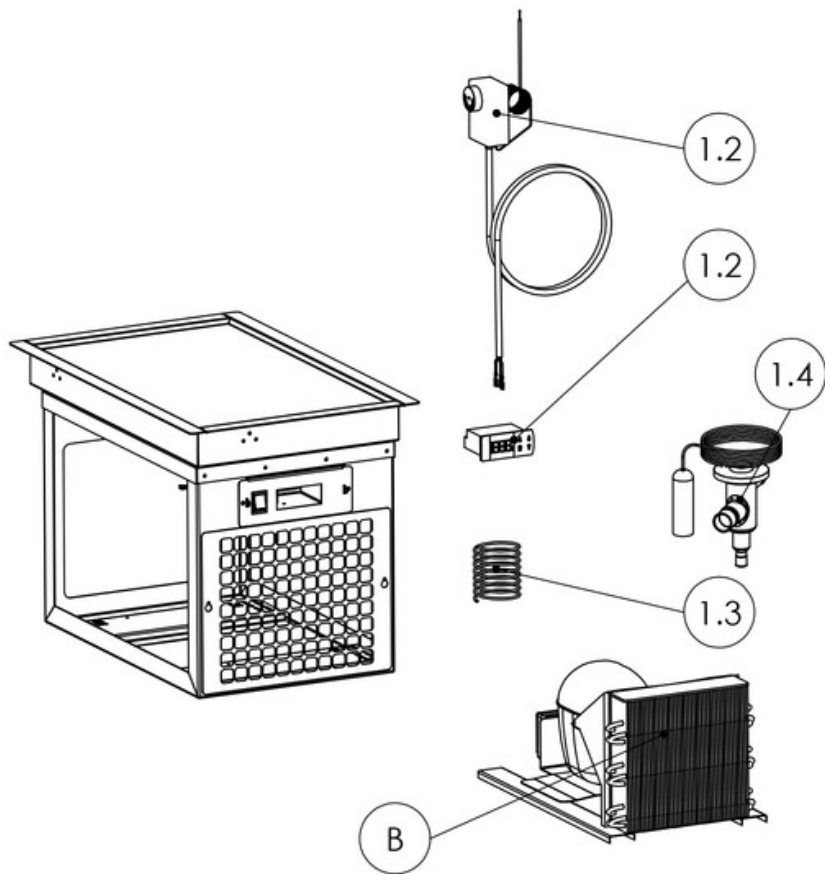

# Ersatzteilliste-Explosionszeichnung

## Kontaktkühlplatte **KP-GN 1/1**

[Art. 484255470]

Änderungen, Druck - und Satzfehler sowie Irrtümer vorbehalten.

Kühlplatte KP GN-1/1 bis GN-4/1							
Pos.	Bauteil	Artikelbezeichnung	KP GN-1/1	KP GN-2/1	KP GN-3/1	KP GN-4/1	Art.Nr.:
			EU253470	EU253471	EU253472	EU253473	
			EU253475	EU253476	EU253477	EU253478	
1.1	Verflüssigungssatz R134a 154W	S16.11/SE-113	x	x			EK008047
1.1	Verflüssigungssatz R134a 275W	S15.11/SE-113			x		EK008049
1.1	Verflüssigungssatz R134a 350W	S14.11L/SE-113				x	EK008050
1.2	Mechanisches Thermostat		x	x	x	x	00193056
1.2	Kühlstellenregler 230V, ERC 211		x	x	x	x	00716067
<b>Optional</b>							
1.3	Kapillarrohr TC49, Länge 3,1m	(Ideal)	x	x	x	x	00731434
1.4	Expansionsventil	TUB ORIF 1 R134a , 0,7 Kw	x	x	x	x	00716020