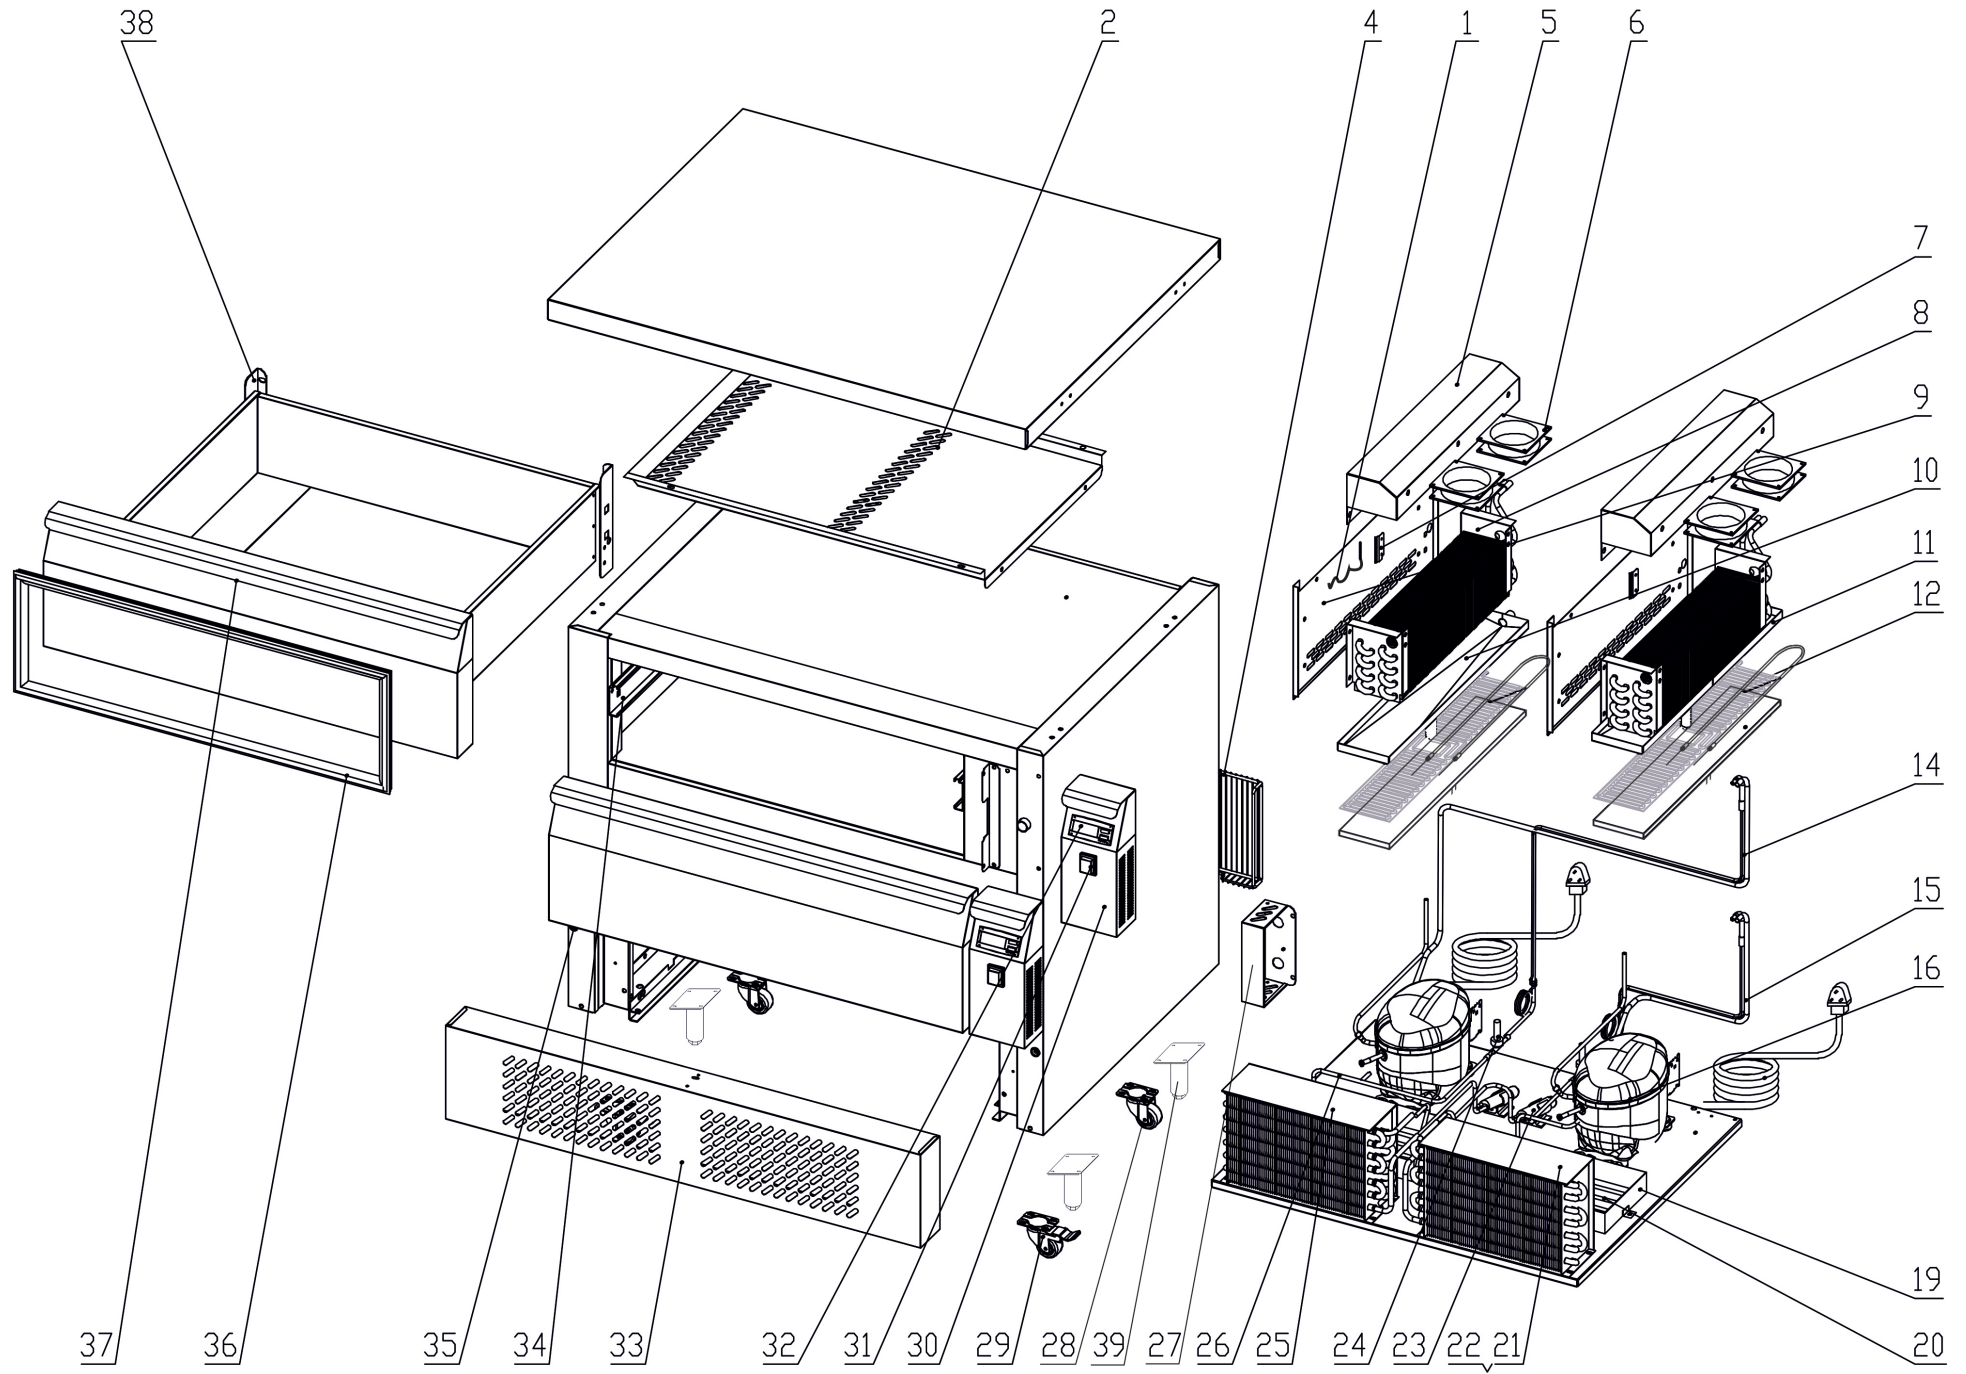

Ersatzteilliste-Explosionszeichnung

COOL-LINE Kühl-/Tiefkühl-Container **KTKC 2-2**

[Art. 435200220]

Date: 26-05-2020

POS.	REF.NO.	ITEM	Unit
00001	7110000397	PROBE NTC DIXELL/CAREL 10 Kohm	STK
00002	4015430002	AIR CONDUCTOR	STK
00004	4015430004	REAR GRILL	STK
00005	4015430005	FAN COVER	STK
00006	7115000033	CIRCLE FAN	STK
00007	7200000529	SENSOR FIXED CLIP	STK
00008	4015430008	EVAPORATOR	STK
00009	4015430009	EVAPORATOR COVER	STK
00010	4015430010	DRIP TRAY	STK
00012	4015430011	DRIP TRAY HEATER	STK
00012	4015440036	DEFROST HEATER	STK
00013	7110000205	PROTECTOR	STK
00014	4015430014	HEAT EXCHANGER TOP	STK
00015	4015430013	HEAT EXCHANGER	STK
00016	7300010253	COMPRESSOR EMT2125U R290	STK
00019	4015430017	WATER PAN	STK
00020	4015430018	DISCHARGE COIL	STK
00021	4015430019	CONDENSER RIGHT SIDE	STK
00022	4015430020	CONDENSER FAN	STK
00023	7200002136	FILTER DRIER 20 G	STK
00024	7240010027	SOLENOID VALVE	STK
00025	4015430021	CONDENSER LEFT SIDE	STK
00027	4015430023	JUNCTION COVER	STK
00028	4015430024	WHEEL WITHOUT BRAKE	STK
00029	4015430025	WHEEL WITH BRAKE	STK
00030	4015430026	CONTROL PANEL	STK
00031	7110002401	MAIN SWITCH	STK
00032	7110000387	THERMOSTAT XR06K-CX40	STK
00033	4015430029	FRONT PANEL	STK
00034	4015430030	DRAWER GUIDES SET	STK
00035	7110000501	SUPPORT LOCATED NUT	STK
00036	4015430032	GASKET	STK
00037	4015430033	DRAWER	STK
00038	4015430034	BACK RAIL SET	STK
00039	4015440034	SET OF LEGS (4 PCS) 55-80 MM	STK