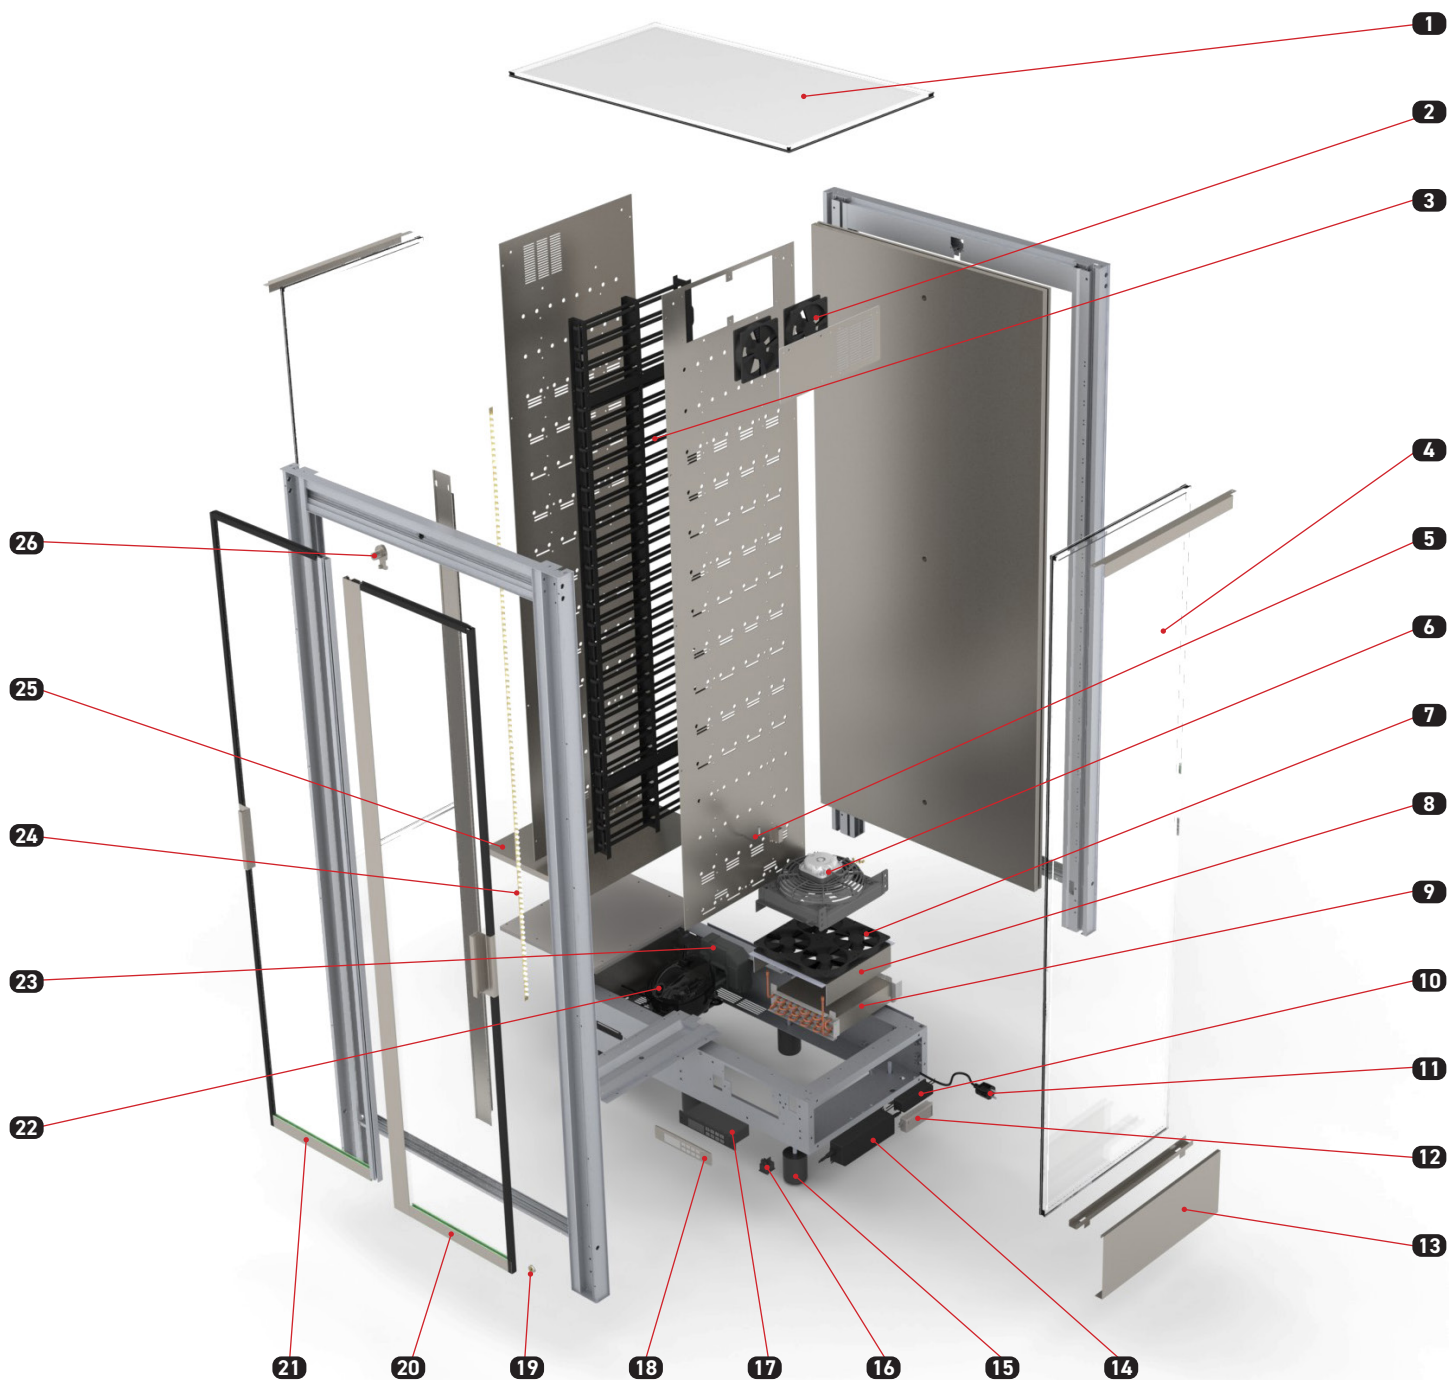

Ersatzteilliste-Explosionszeichnung

Weintemperierschrank **TMV-C13**

[Artikel-Nr.: 446113002]

Code

1 Z-VT-TPTV10	7 Z-CE-VN-12-120-2	13 Z1-FG-TV-CLV...	19 Z-S-RTAT	25 Z1-FG-CV...-PF
2 Z-CE-VN-12-120	8 Z-S-PVC	14 Z-CE-AL-...	20 Z-S-TV10-ADX...	26 Z-FE-SER...
3 Z-CE-EVSR01	9 Z-CE-CDR...-C	15 Z-FE-PD60...	21 Z-S-TV10-ASX...	
4 Z-VT-SLTV10	10 Z-CE-AL-12-...	16 Z-CE-INTLB	22 Z-CE-CPR...	
5 Z-CE-TERDIG04S	11 Z-CE-CAVAL...	17 Z-CE-TERDIG11-...	23 Z-CE-INV13-230	
6 Z-CE-CDR...-MV	12 Z-CE-LEDCONT9	18 Z-CE-TERDIG11-MA...	24 Z-CE-LED...	