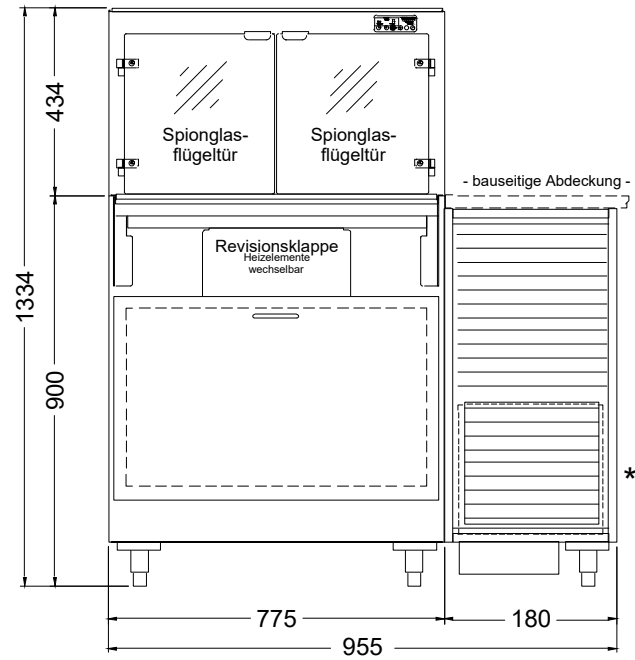

TAKE AWAY BASIC GE-77-Z

[Art. 484536255]

(Kundenseite)

(Bedienseite)

(Seitenansicht)

LEGENDE:	
TW	= Tauwasserablauf DNØ30
KE	= Kälte-Elektro
LED	= LED-Beleuchtung
WB	= Wärmebrücke
HP	= Heizplatte

(Detail "Easy Change") (Detail Spiegelsystem)

(Grundriss)

ZENTRALGEKÜHLT

*) zentralgekühlte Version: Installationsfach 180 mm breit (= Gesamtbreite 955 mm)