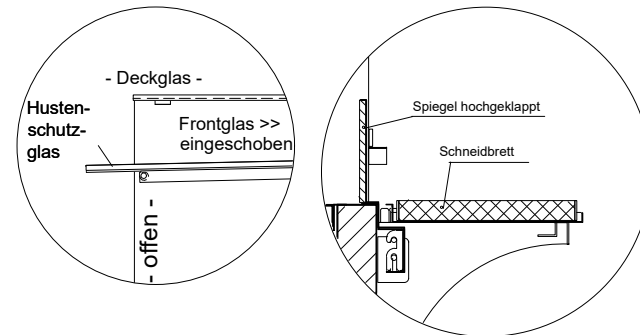

TAKE AWAY BASIC GE-77-Z

[Art. 484536255]

(Kundenseite)

(Bedienseite)

(Seitenansicht)

LEGENDE:	
TW	= Tauwasserablauf DNØ30
KE	= Kälte-Elektro
LED	= LED-Beleuchtung
WB	= Wärmebrücke
HP	= Heizplatte

(Detail "Easy Change") (Detail Spiegelsystem)

(Grundriss)

ZENTRALGEKÜHLT

*) zentralgekühlte Version: Installationsfach 180 mm breit (= Gesamtbreite 955 mm)