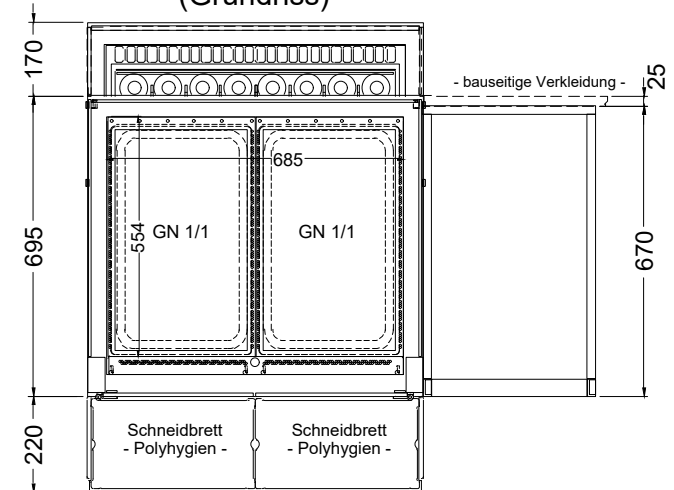

TAKE AWAY BASIC GE-77-Z

[Art. 484536255]

(Kundenseite)

(Bedienseite)

(Seitenansicht)

LEGENDE:	
TW	= Tauwasserablauf DNØ30
KE	= Kälte-Elektro
LED	= LED-Beleuchtung
WB	= Wärmebrücke
HP	= Heizplatte

(Detail "Easy Change") (Detail Spiegelsystem)

(Grundriss)

ZENTRALGEKÜHLT

*) zentralgekühlte Version: Installationsfach 180 mm breit (= Gesamtbreite 955 mm)