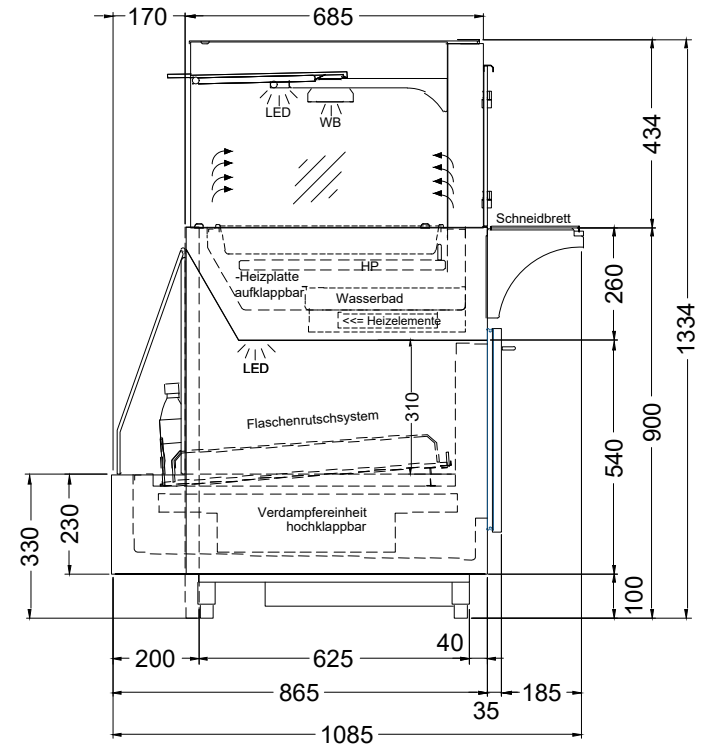

TAKE AWAY BASIC GE-77-Z

[Art. 484536255]

(Kundenseite)

(Bedienseite)

(Seitenansicht)

LEGENDE:	
TW	= Tauwasserablauf DNØ30
KE	= Kälte-Elektro
LED	= LED-Beleuchtung
WB	= Wärmebrücke
HP	= Heizplatte

(Detail "Easy Change") (Detail Spiegelsystem)

(Grundriss)

ZENTRALGEKÜHLT

*) zentralgekühlte Version: Installationsfach 180 mm breit (= Gesamtbreite 955 mm)