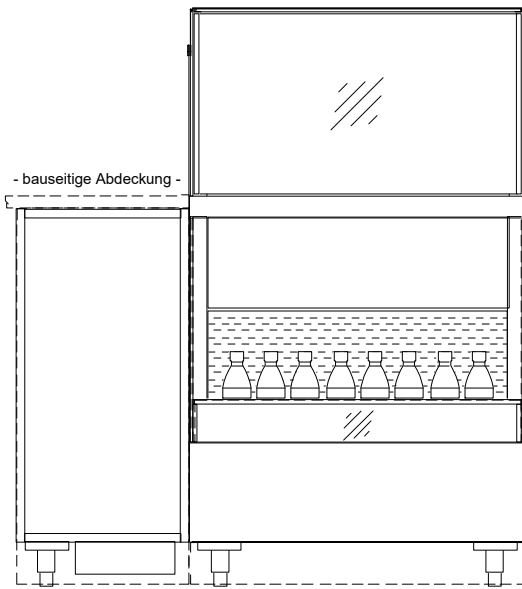

TAKE AWAY BASIC GE-77-Z

[Art. 484536255]

(Kundenseite)

(Bedienseite)

(Seitenansicht)

LEGENDE:	
TW	= Tauwasserablauf DNØ30
KE	= Kälte-Elektro
LED	= LED-Beleuchtung
WB	= Wärmebrücke
HP	= Heizplatte

(Detail "Easy Change") (Detail Spiegelsystem)

(Grundriss)

ZENTRALGEKÜHLT

*) zentralgekühlte Version: Installationsfach 180 mm breit (= Gesamtbreite 955 mm)