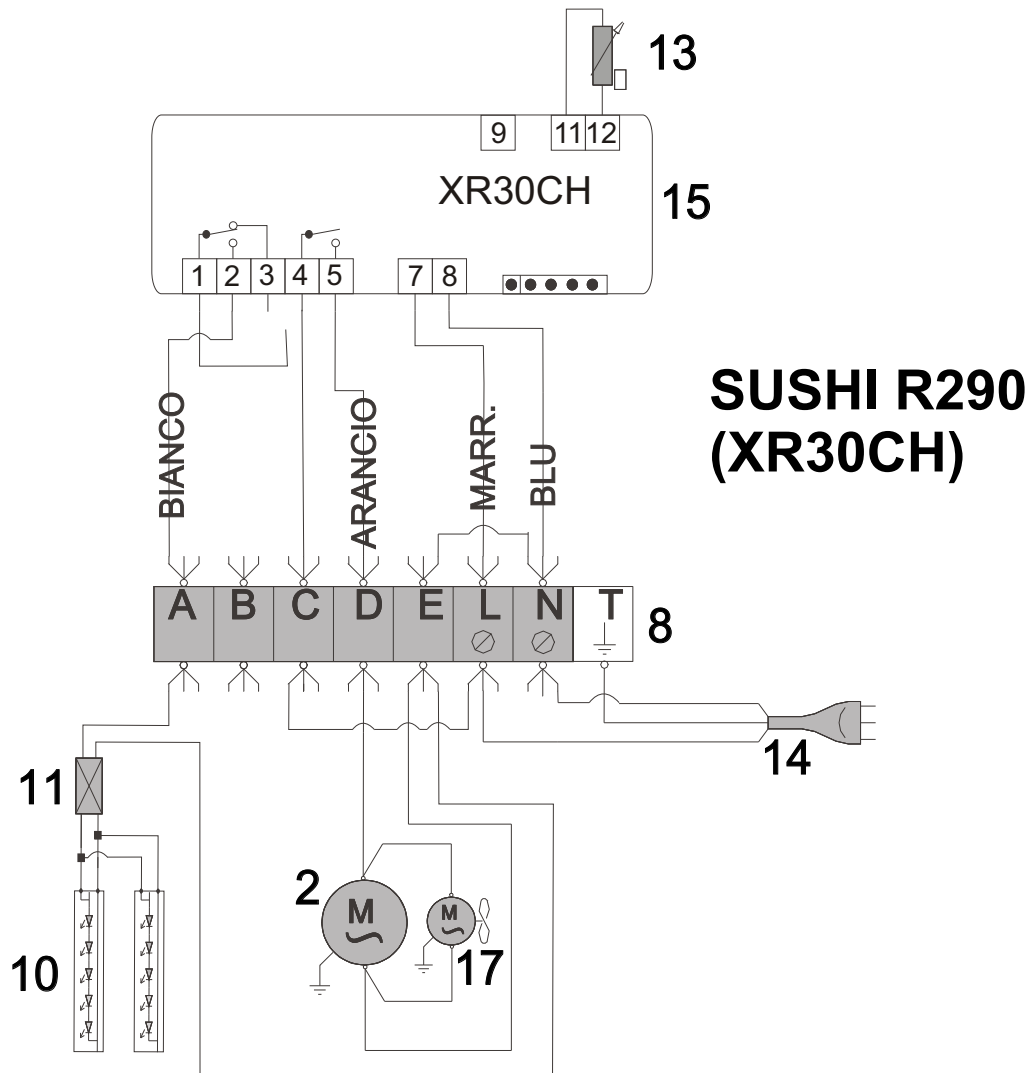

Schaltplan

Tapaskühler TAPAS 8 GN

[Artikel-Nr.: 4554646131]

- D** 2) Kompressor 6) Schalter 8) Klemmleiste 10) LED 11) Netzteil 12) Widerstand 13) Sensor 14) Netzsteckdose 15) Thermostat 17) Gebläse Verflüssiger 18) Gebläse Verdampfer
- UK** 2) Compressor 6) Switch 8) Terminal board 10) LED 11) Power supply unit 12) Resistor 13) Probe 14) Plug 15) Thermostat 17) Condenser fan 18) Evaporator fan
- NL** 2) Compressor 6) Schakelaar 8) Klemmenbord 10) LED 11) Toevoerleiding 12) Weerstand 13) Sonde 14) Stekker 15) Thermostaat 17) Ventilator koelinstallatie 18) Ventilator verdamper