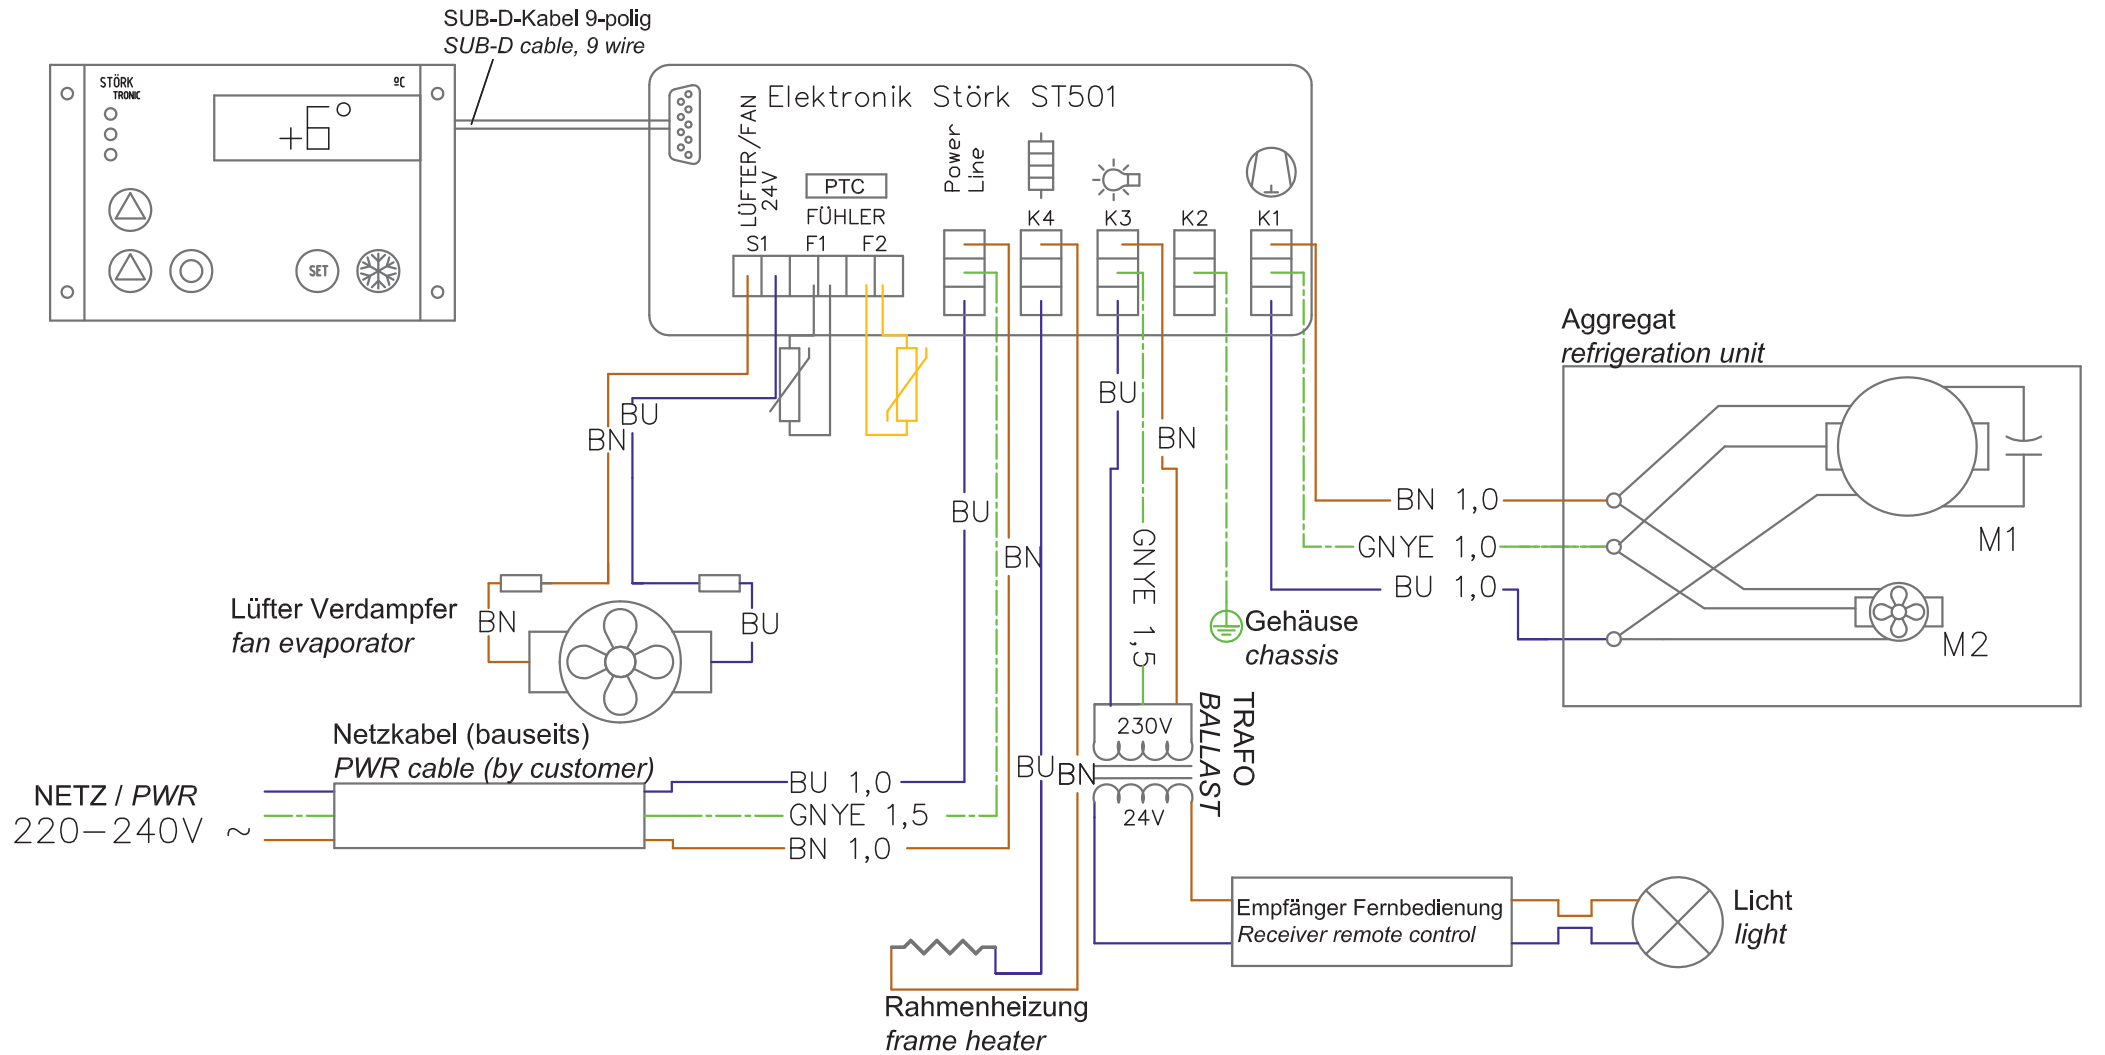

Schaltplan

Weintemperierschrank **WKS 268-E**

[Art. 485384032]

Schaltschema:

WKS-E Abteil			
	Datum:	Name:	
Bearbeitet:	25.03.2013	Blankenstein	
Geändert:	28.1.2015	Blankenstein	
Dateiname:	WKS.dwg	Änderungen vorbehalten	