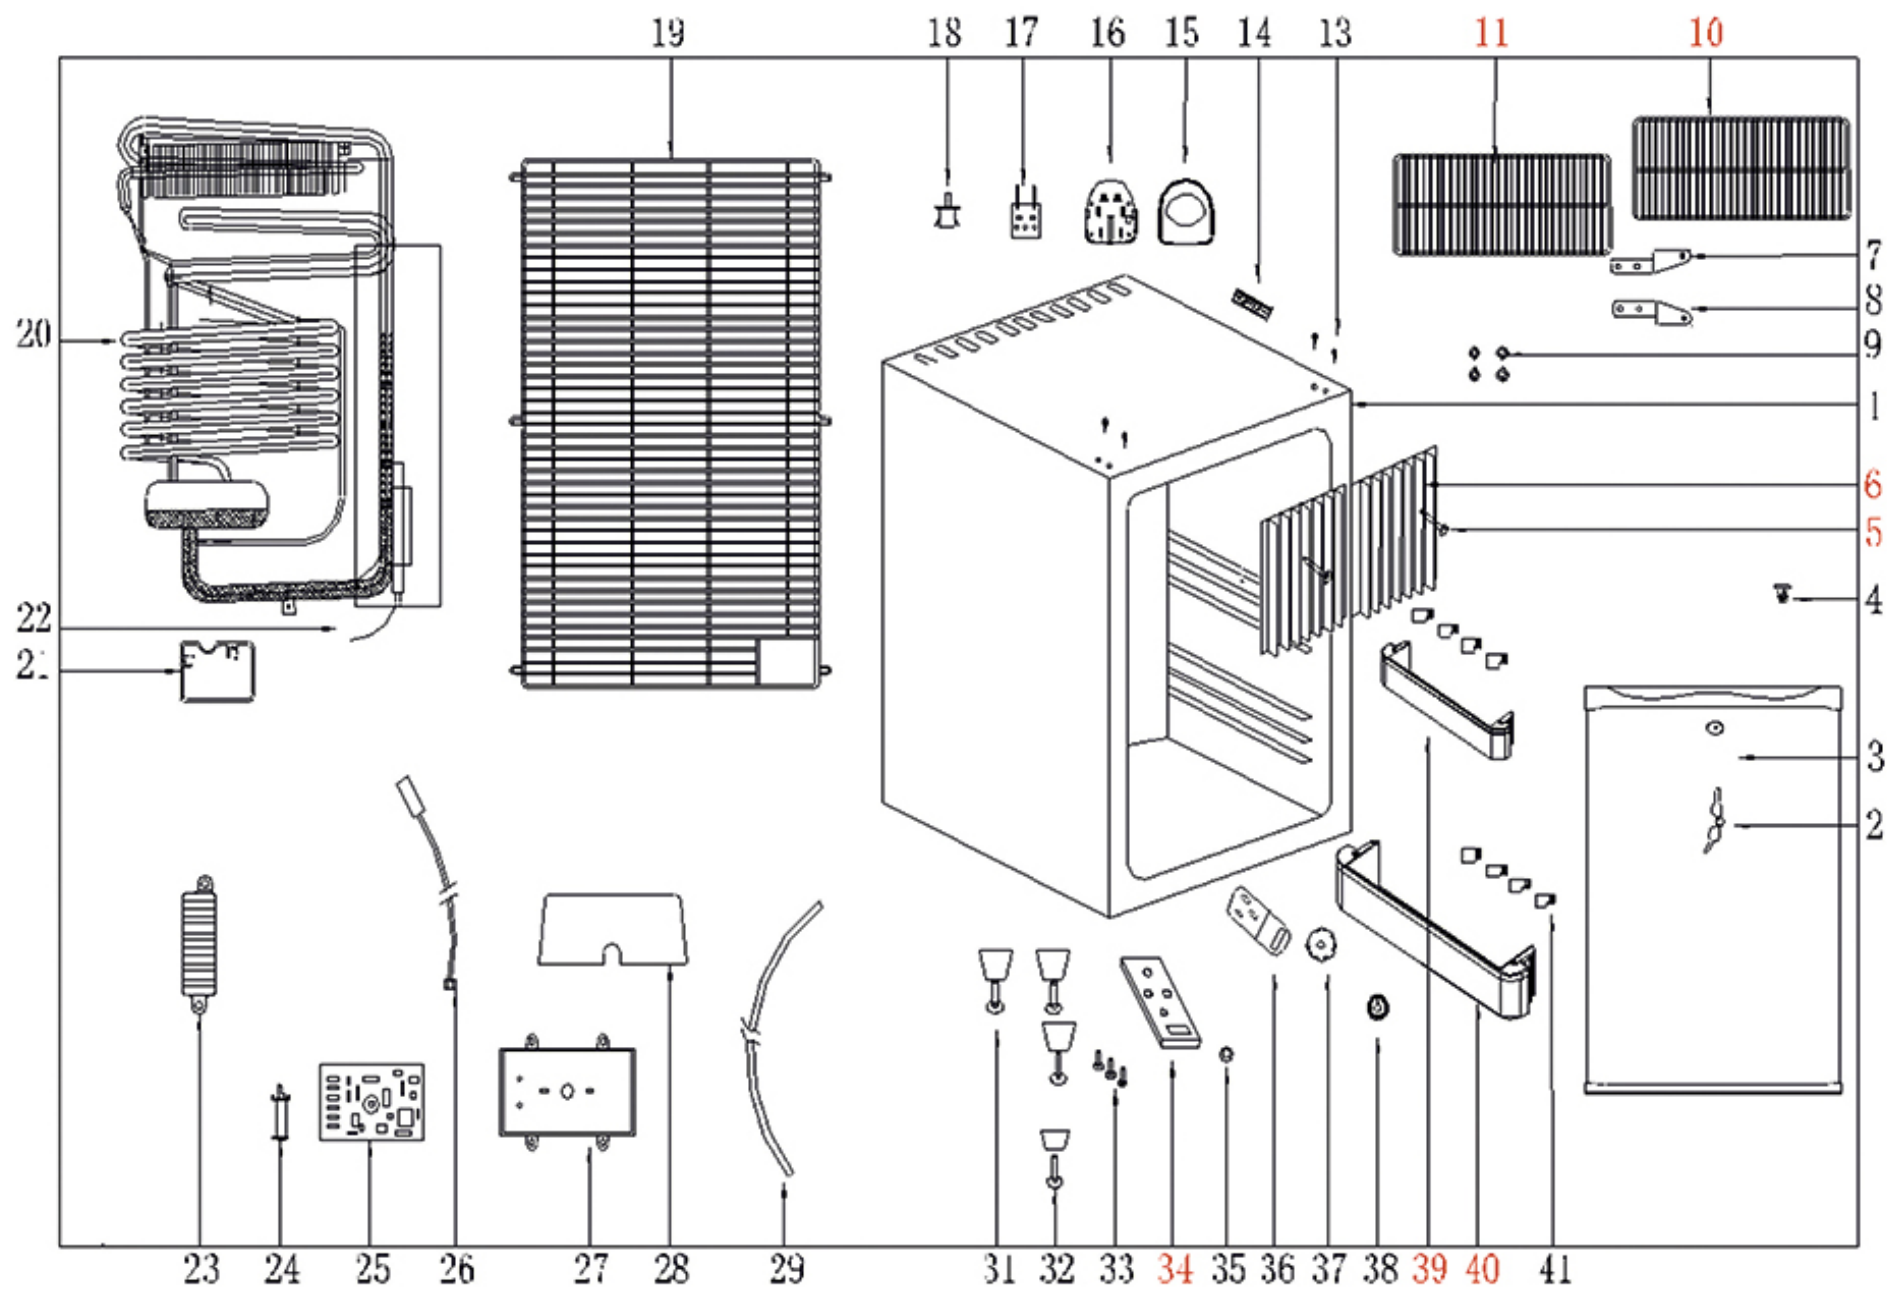

# Ersatzteilliste-Explosionszeichnung

## Minibar TM 52-V

[Art. 43560057]

<b>POS.</b>	<b>REF.NO.</b>	<b>ITEM</b>	<b>Unit</b>
00002	6000100006	DOOR	STK
00003	6000105042	KEY	STK
00004	6000101654	LOCK CAP	STK
00005	6000101602	SCREW	STK
00006	6000104088	COOLING PLATE	STK
00007	6000104129	LEFT HINGE	STK
00008	6000104130	RIGHT HINGE	STK
00009	6000109466	SCREW COVER	STK
00010	6000101104	SHELF BIG	STK
00013	6000101472	SCREW FOR TOP HINGE	STK
00014	6000101366	FALSE TOP HINGE	STK
00015	6003001007	LAMP COVER	STK
00016	6000106047	LIGHT HOUSE	STK
00017	6000113418	LED LIGHT	STK
00018	6000106094	LIGHT SWITCH	STK
00019	6000101251	BACK GRILL	STK
00020	6000101250	ABSORPTION UNIT	STK
00021	6000101894	WATER BOX	STK
00022	6000113066	HEATING ELEMENT 90 W	STK
00023	6000101202	PROBE HOLDER	STK
00024	6000101495	THERMOSTAT CONNECTOR	STK
00025	6000106166	THERMOSTAT PCB	STK
00026	6000101691	THERMOSTAT PROBE	STK
00027	6000101962	THERMOSTAT BASEBOARD	STK
00028	6000101895	JUNCTION BOX	STK
00029	6000109088	DRAIN PIPE	STK
00031	6000106036	BIG FEET	STK
00032	6000106034	SMALL FEET	STK
00033	6000003005	SCREW FOR FOOT	STK
00034	6000101271	BOTTOM HINGE	STK
00035	6000131602	NYLON WASHER	STK
00036	6000101715	LOCK BRACKET	STK
00037	6000101643	THERMOSTAT SCALE	STK
00038	6000101966	THERMOSTAT KNOB	STK
00039	6000101296	SMALL DOOR SHELF	STK
00040	6000101295	BIG DOOR SHELF	STK
00041	6000101614	SPACER FOR DOOR SHELF	STK