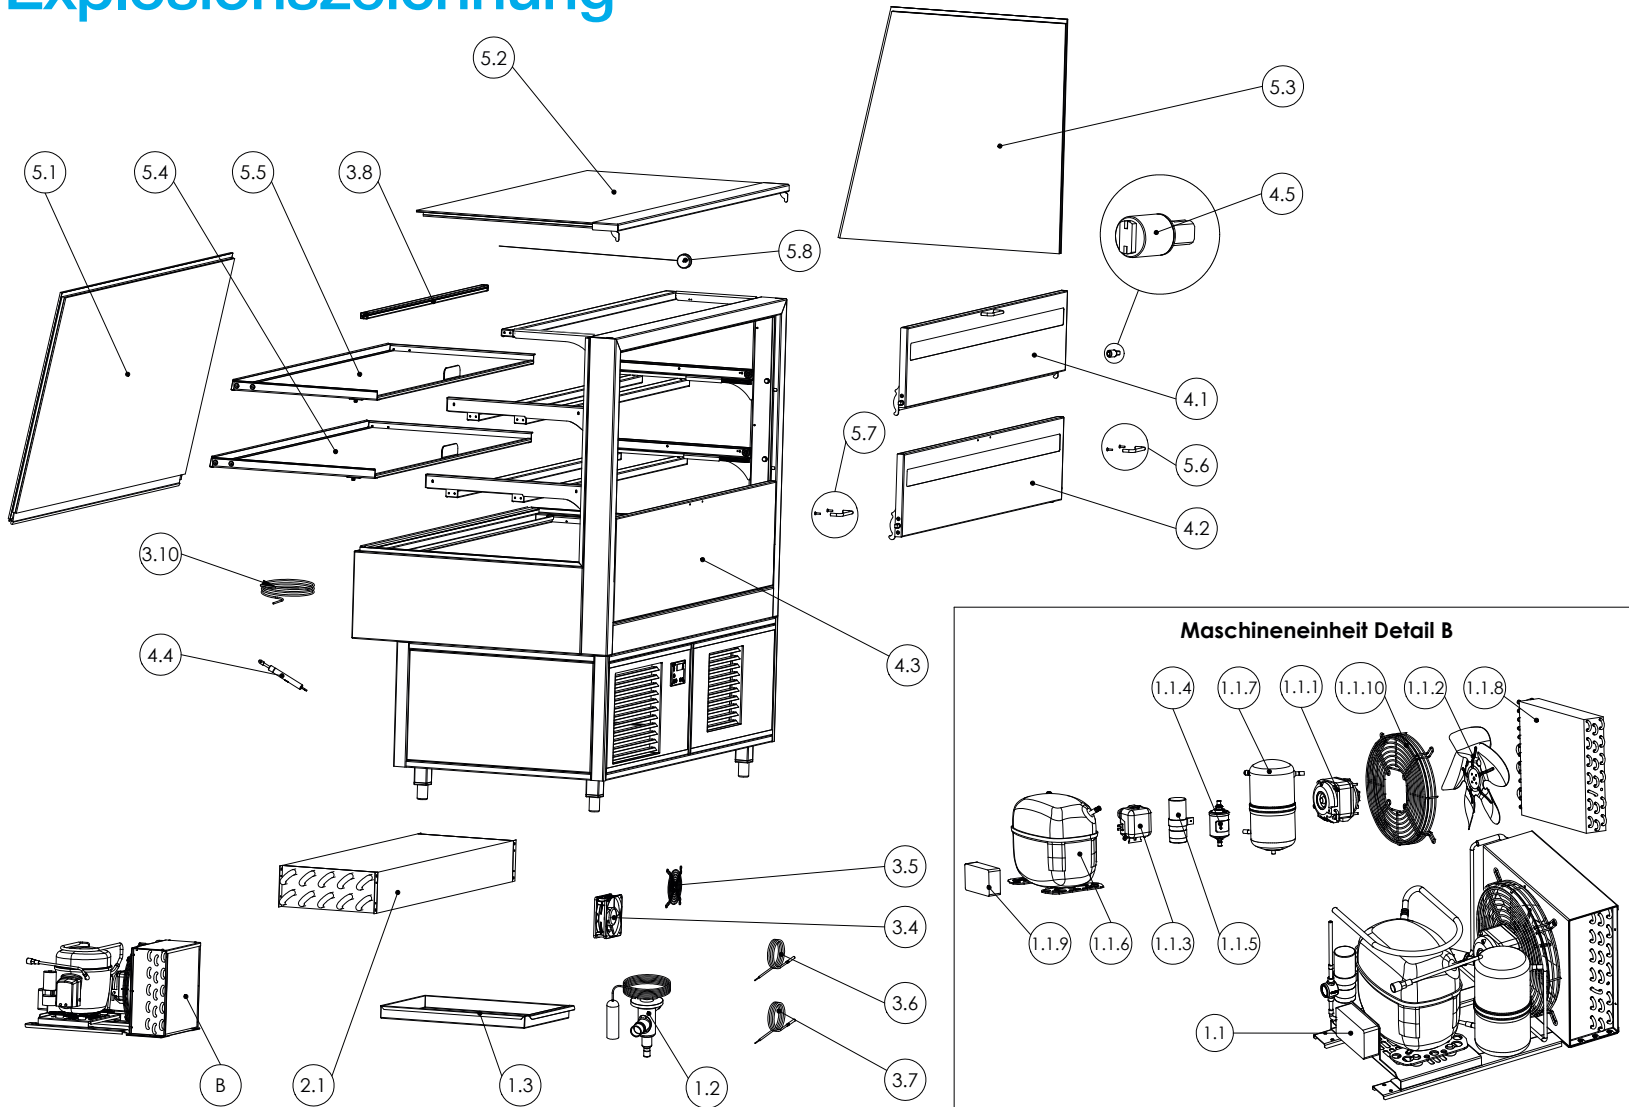

Ersatzteilliste-Explosionszeichnung

Konditoreitheke **FLANTASTIC GREEN L GS-132-69-E**

[Art. 484357411]

FLANTASTIC

Explosionszeichnung

Änderungen, Druck - und Satzfehler sowie Irrtümer vorbehalten.

Wir machen aus
Ideen Produkte.

Damit Lebensmittel
länger frisch bleiben.

FLANTASTIC

Ersatzteilliste

GLASAUFBAU 132	
SCHRÄG	
5.1 Frontglas 132-69	
Artikelnummer	00397004
5.2 Deckglas 132-69	
Artikelnummer	00397005
5.3 Seitenglas Höhe 132-69	
Bedienseite links - Artikelnummer	00395524
Bedienseite rechts - Artikelnummer	00395525
5.4 Zwischenbord 132-69 (unten)	
Artikelnummer	00397007
5.5 Zwischenbord 132-69 (oben)	
Artikelnummer	00397006
5.6 Türgriff inkl. Befestigungsmaterial (Klappen)	
Artikelnummer	00393024
5.7 Türgriff inkl. Befestigungsmaterial (Auszug)	
Artikelnummer	00726621
5.8 Jojo	
Artikelnummer	00730556