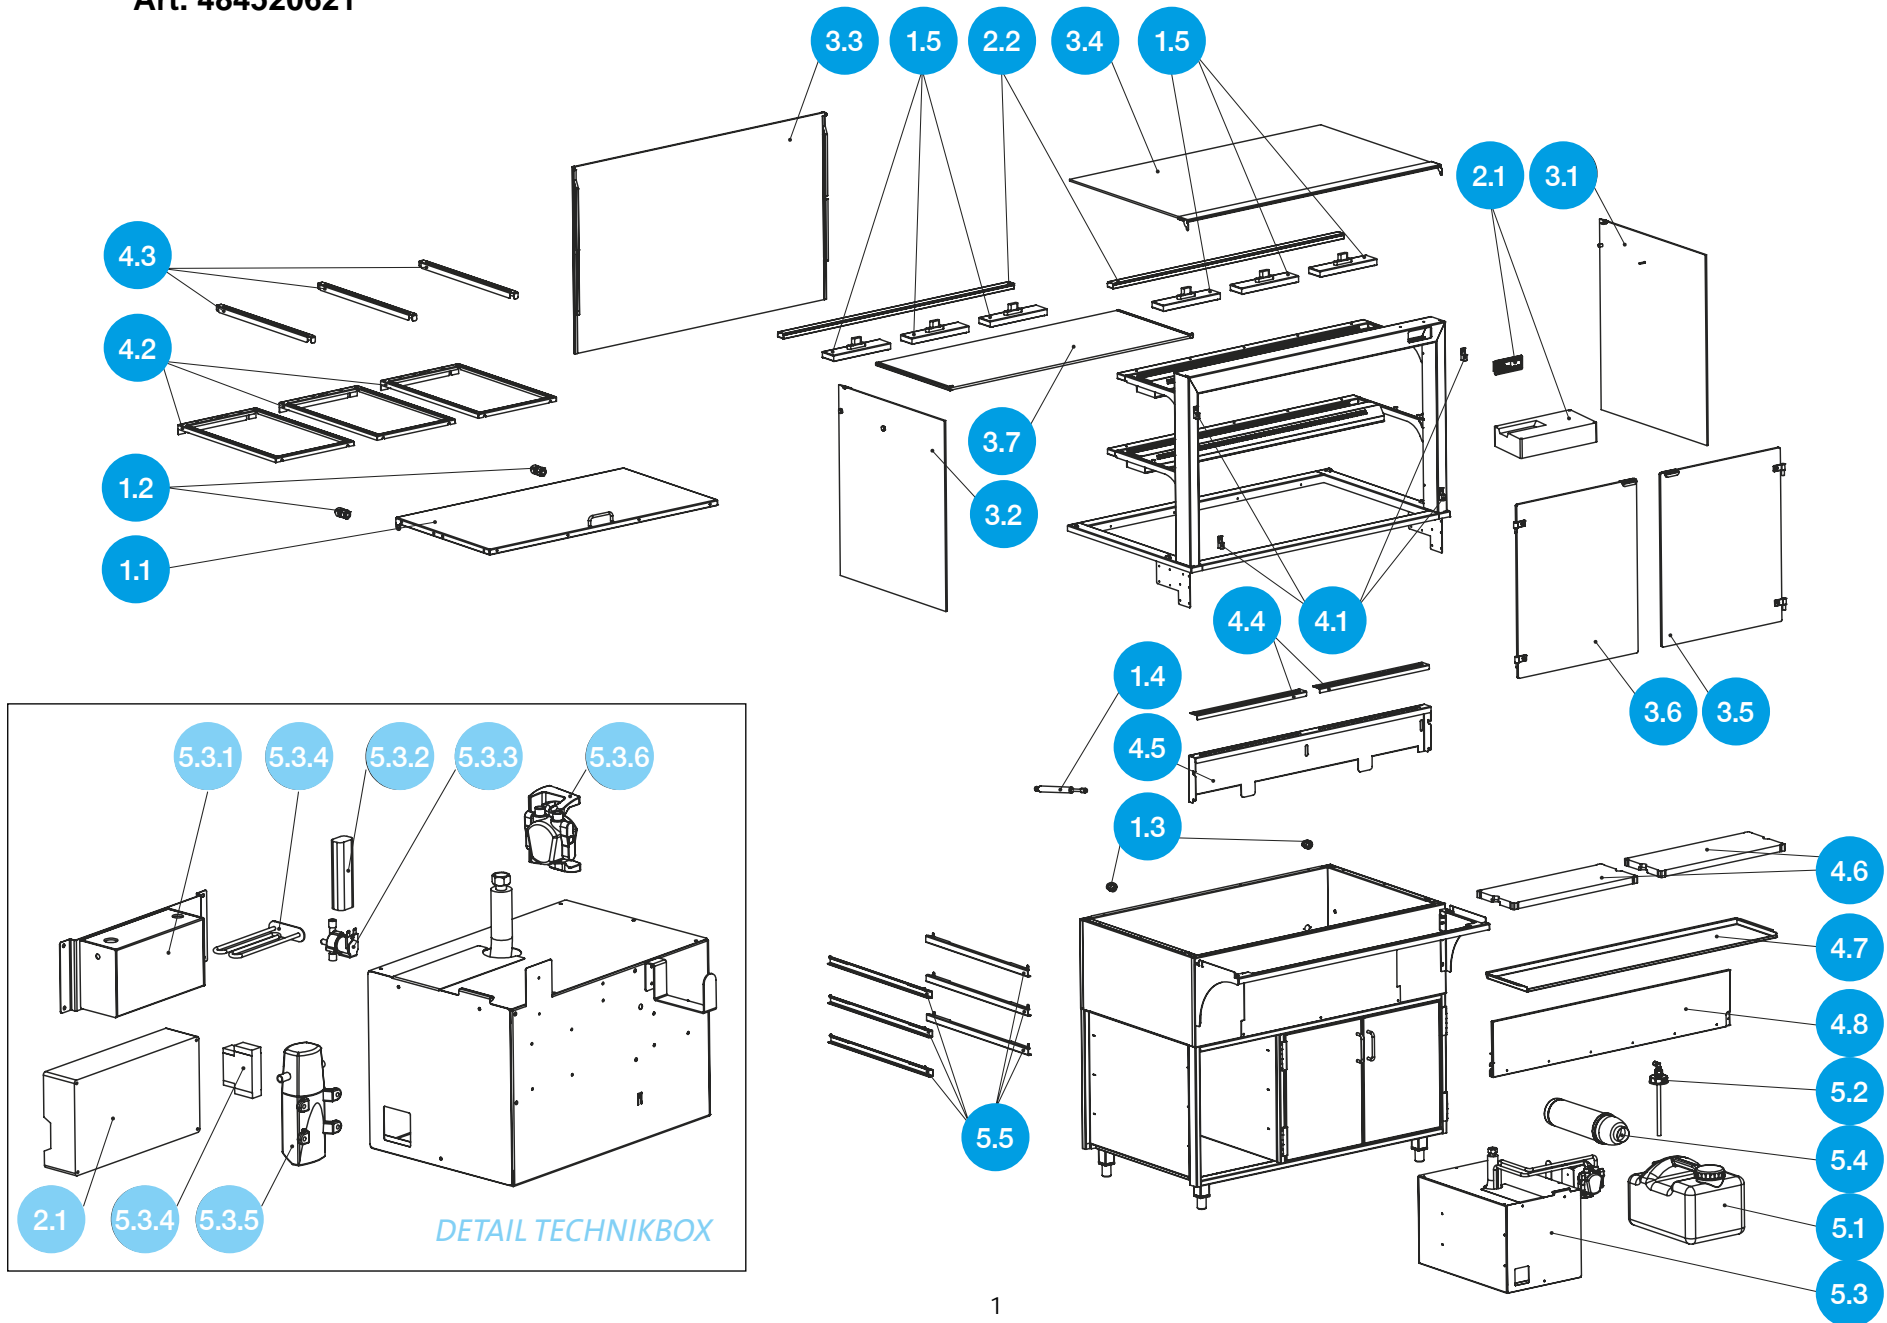

# COMFORT E-112-70

NordCap®

Art. 484520621

# ERSATZTEILE