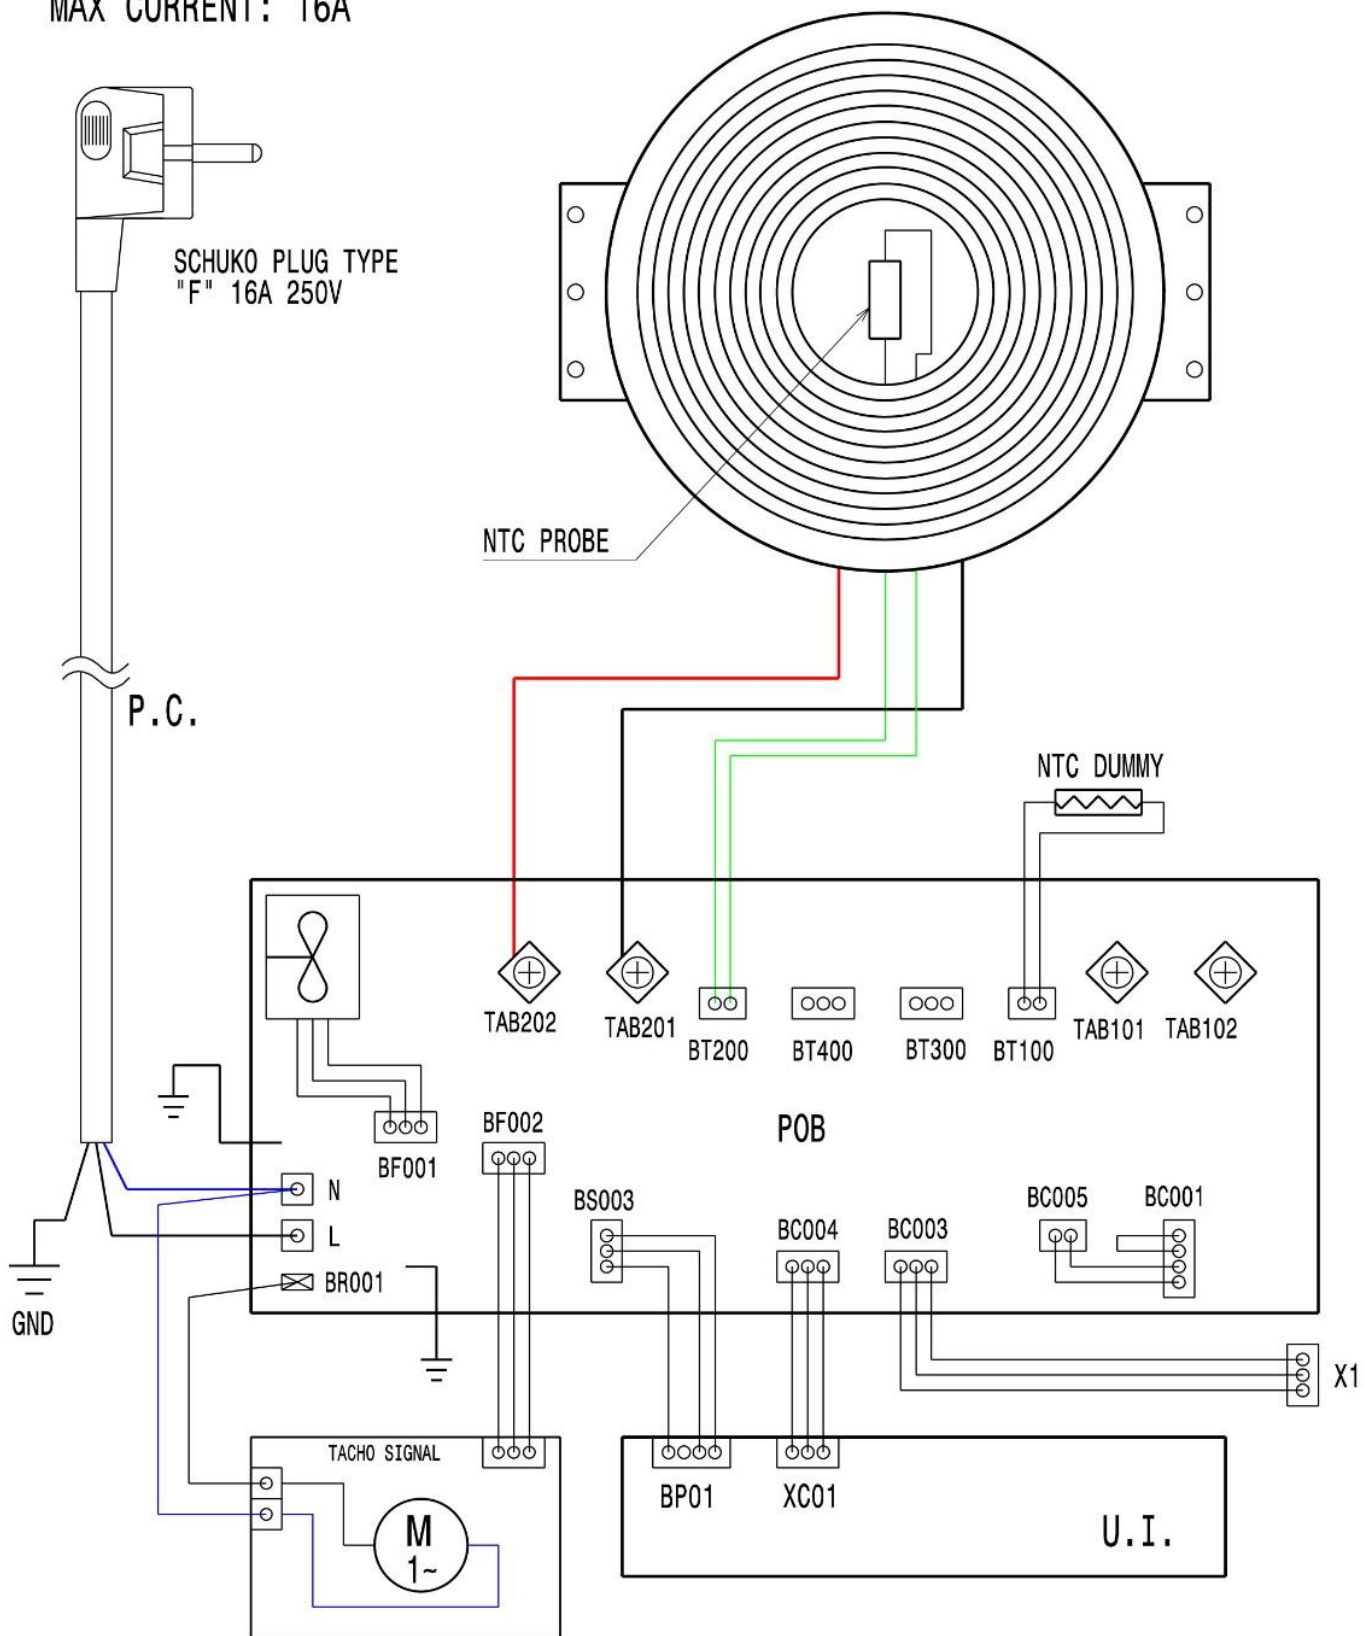

Schaltplan

Induktionswok **IWOKEC-1P / 1ZT**

[Art. 406600893]

220-240V ~ 1N 50/60Hz
 MAX POWER: 3500W
 MAX CURRENT: 16A

COIL WOK Ø 210mm

X1	COMMUNICATION GATE	CONNETTORE DI COMUNICAZIONE
COIL	COIL WOK Ø 210mm	BOBINA WOK Ø 210mm
P.C.	POWER CORD	CAVO DI ALIMENTAZIONE
M	TANGENTIAL FAN MOTOR	VENTILATORE TANGENZIALE
U.I.	USER INTERFACE	INTERFACCIA UTENTE
POB	POWER BOARD	SCHEDA PRINCIPALE