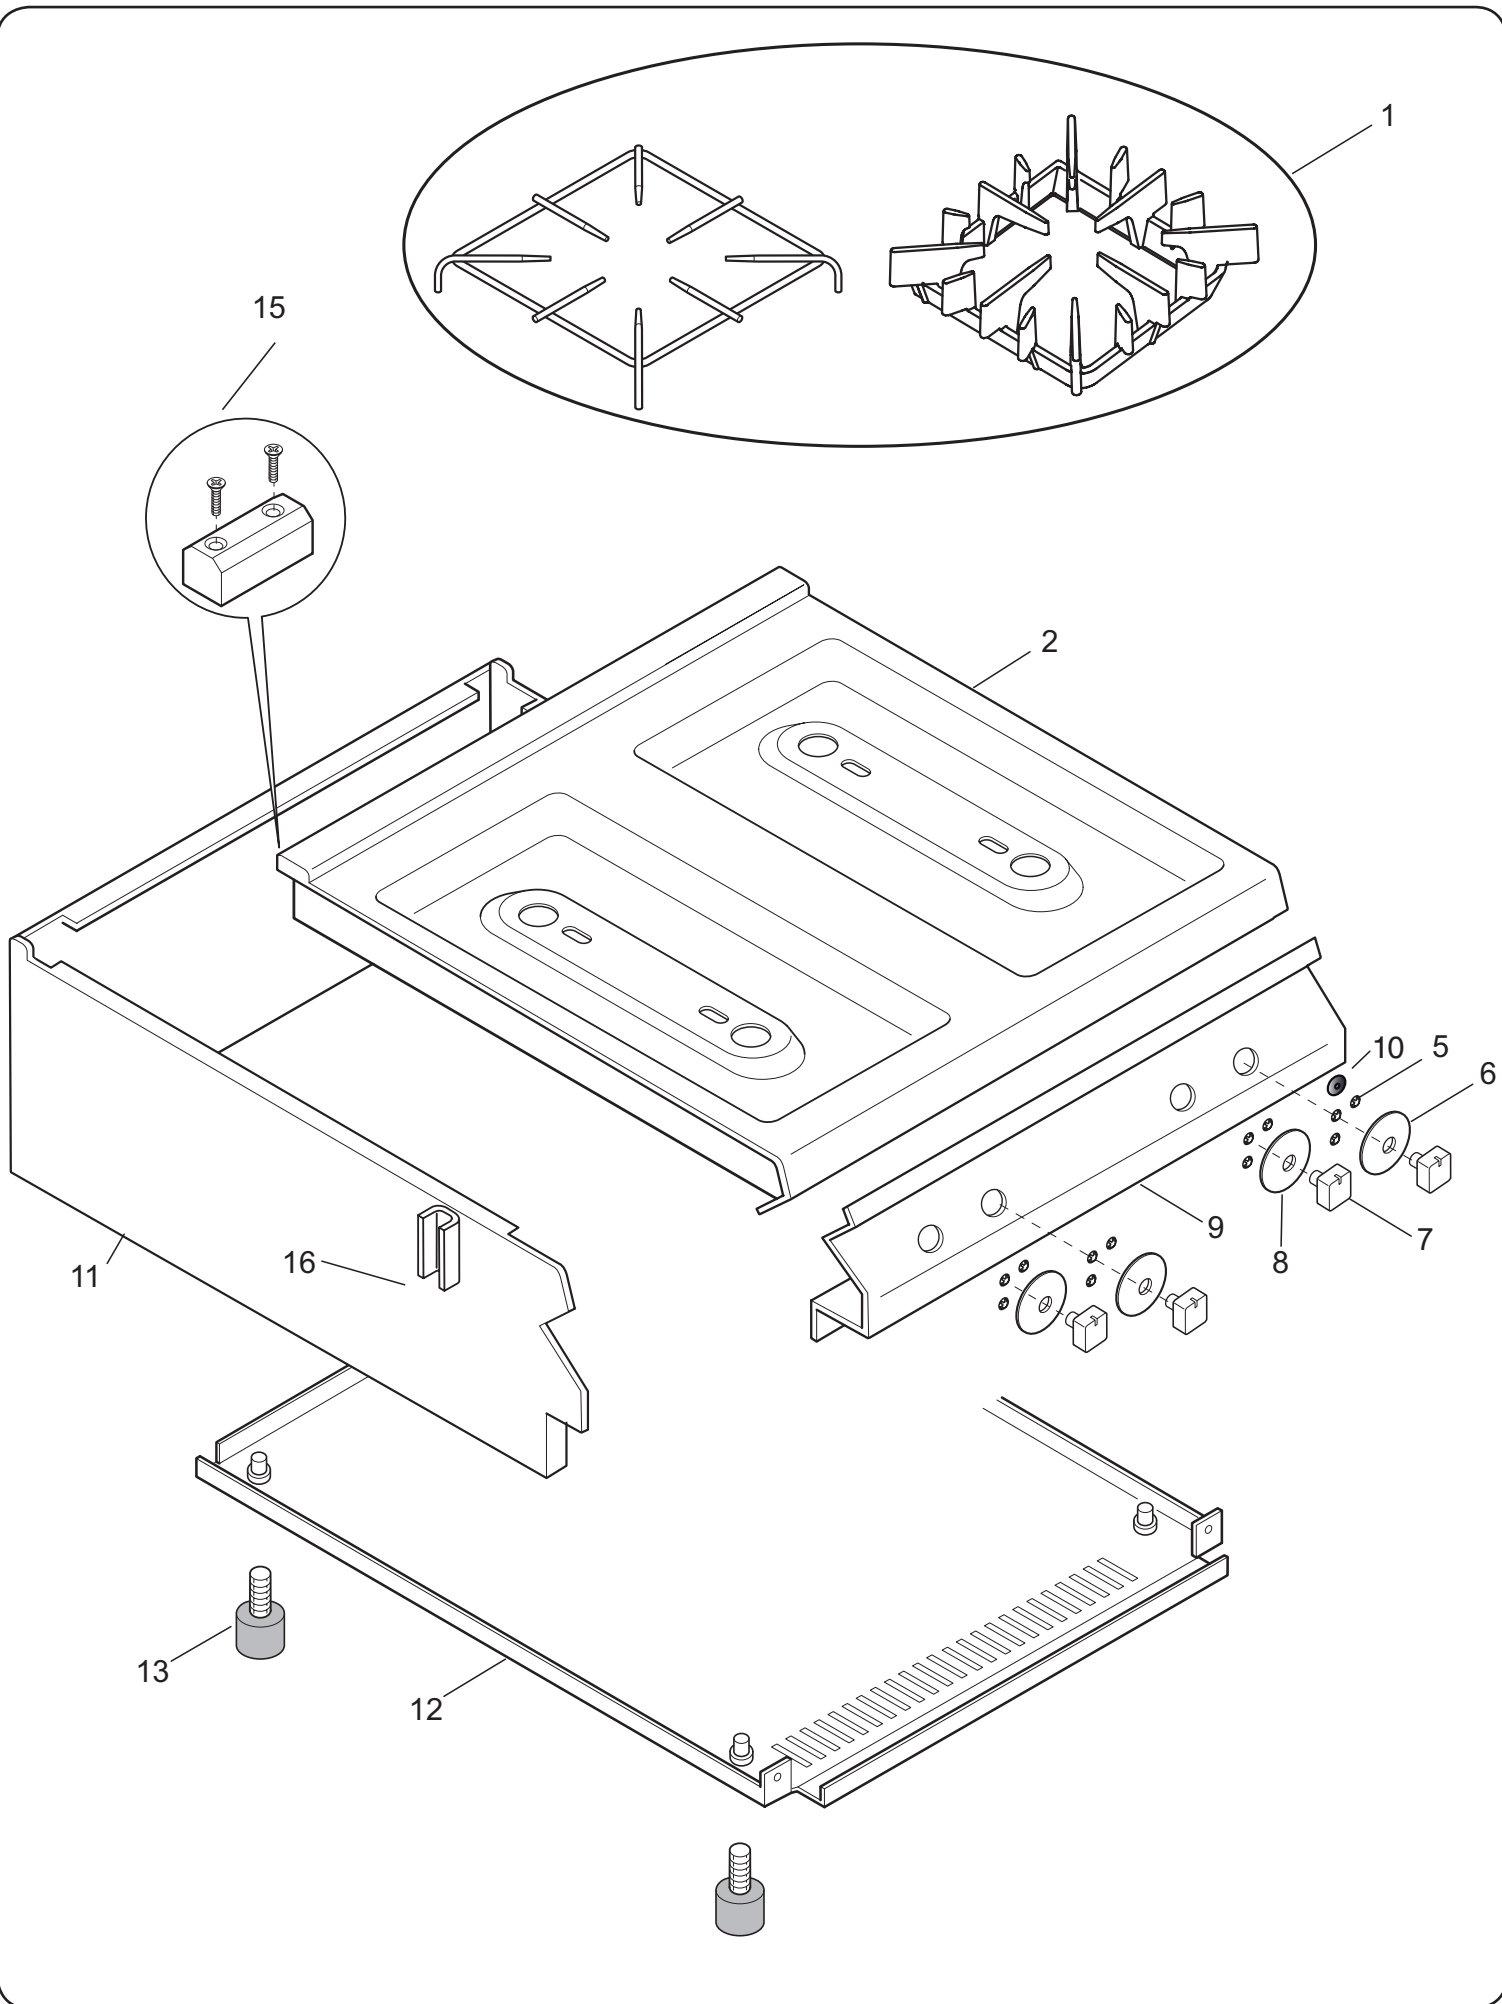

Rev. 2

A - Ugello bruciatore / Burner nozzle ø60				A - Ugello bruciatore / Burner nozzle ø100			
Spare Code	Ref. / Notes			Spare Code	Ref./ Notes		
0A2101	ø1.25	3+3B/P	G30 30mbar	0A2089	ø1.60	3+3B/P	G30 30mbar
0A2650	ø1.20	3B/P	G30 37mbar	059384	ø1.50	3B/P	G30 37mbar
0C0147	ø1.10	3B/P	G30 50mbar	0C0148	ø1.45	3B/P	G30 50mbar
0C0141	ø1.95	2H/2E+	G20 20mbar	0C0144	ø2.60	2H/2E+	G20 20mbar
A05176400	Ø1.85	2H	G20 25mbar	0C4154	Ø2.15/2.60	2H	G20 25mbar
0C0142	ø2.05	2L	G25 25mbar	0C0145	ø2.65	2L	G25 25mbar
51689AP00	ø1.90	2K	G25.3 25mbar	51689AQ00	ø2.55	2K	G25.3 25mbar
0C0143	ø2.20	2ELL	G25 20mbar	0C0146	ø2.75	2ELL	G25 20mbar
0C7942	Ø1.85/2.25	2S	G25.1 25mbar	0C4153	Ø2.45/3.30	2S	G25.1 25mbar
0C3657	ø3.60	1a	G110 8mbar	0C3655	ø5.00	1a	G110 8mbar
0C3658	ø3.30	1b	G120 8mbar	0C3656	Ø4.40	1b	G120 8mbar