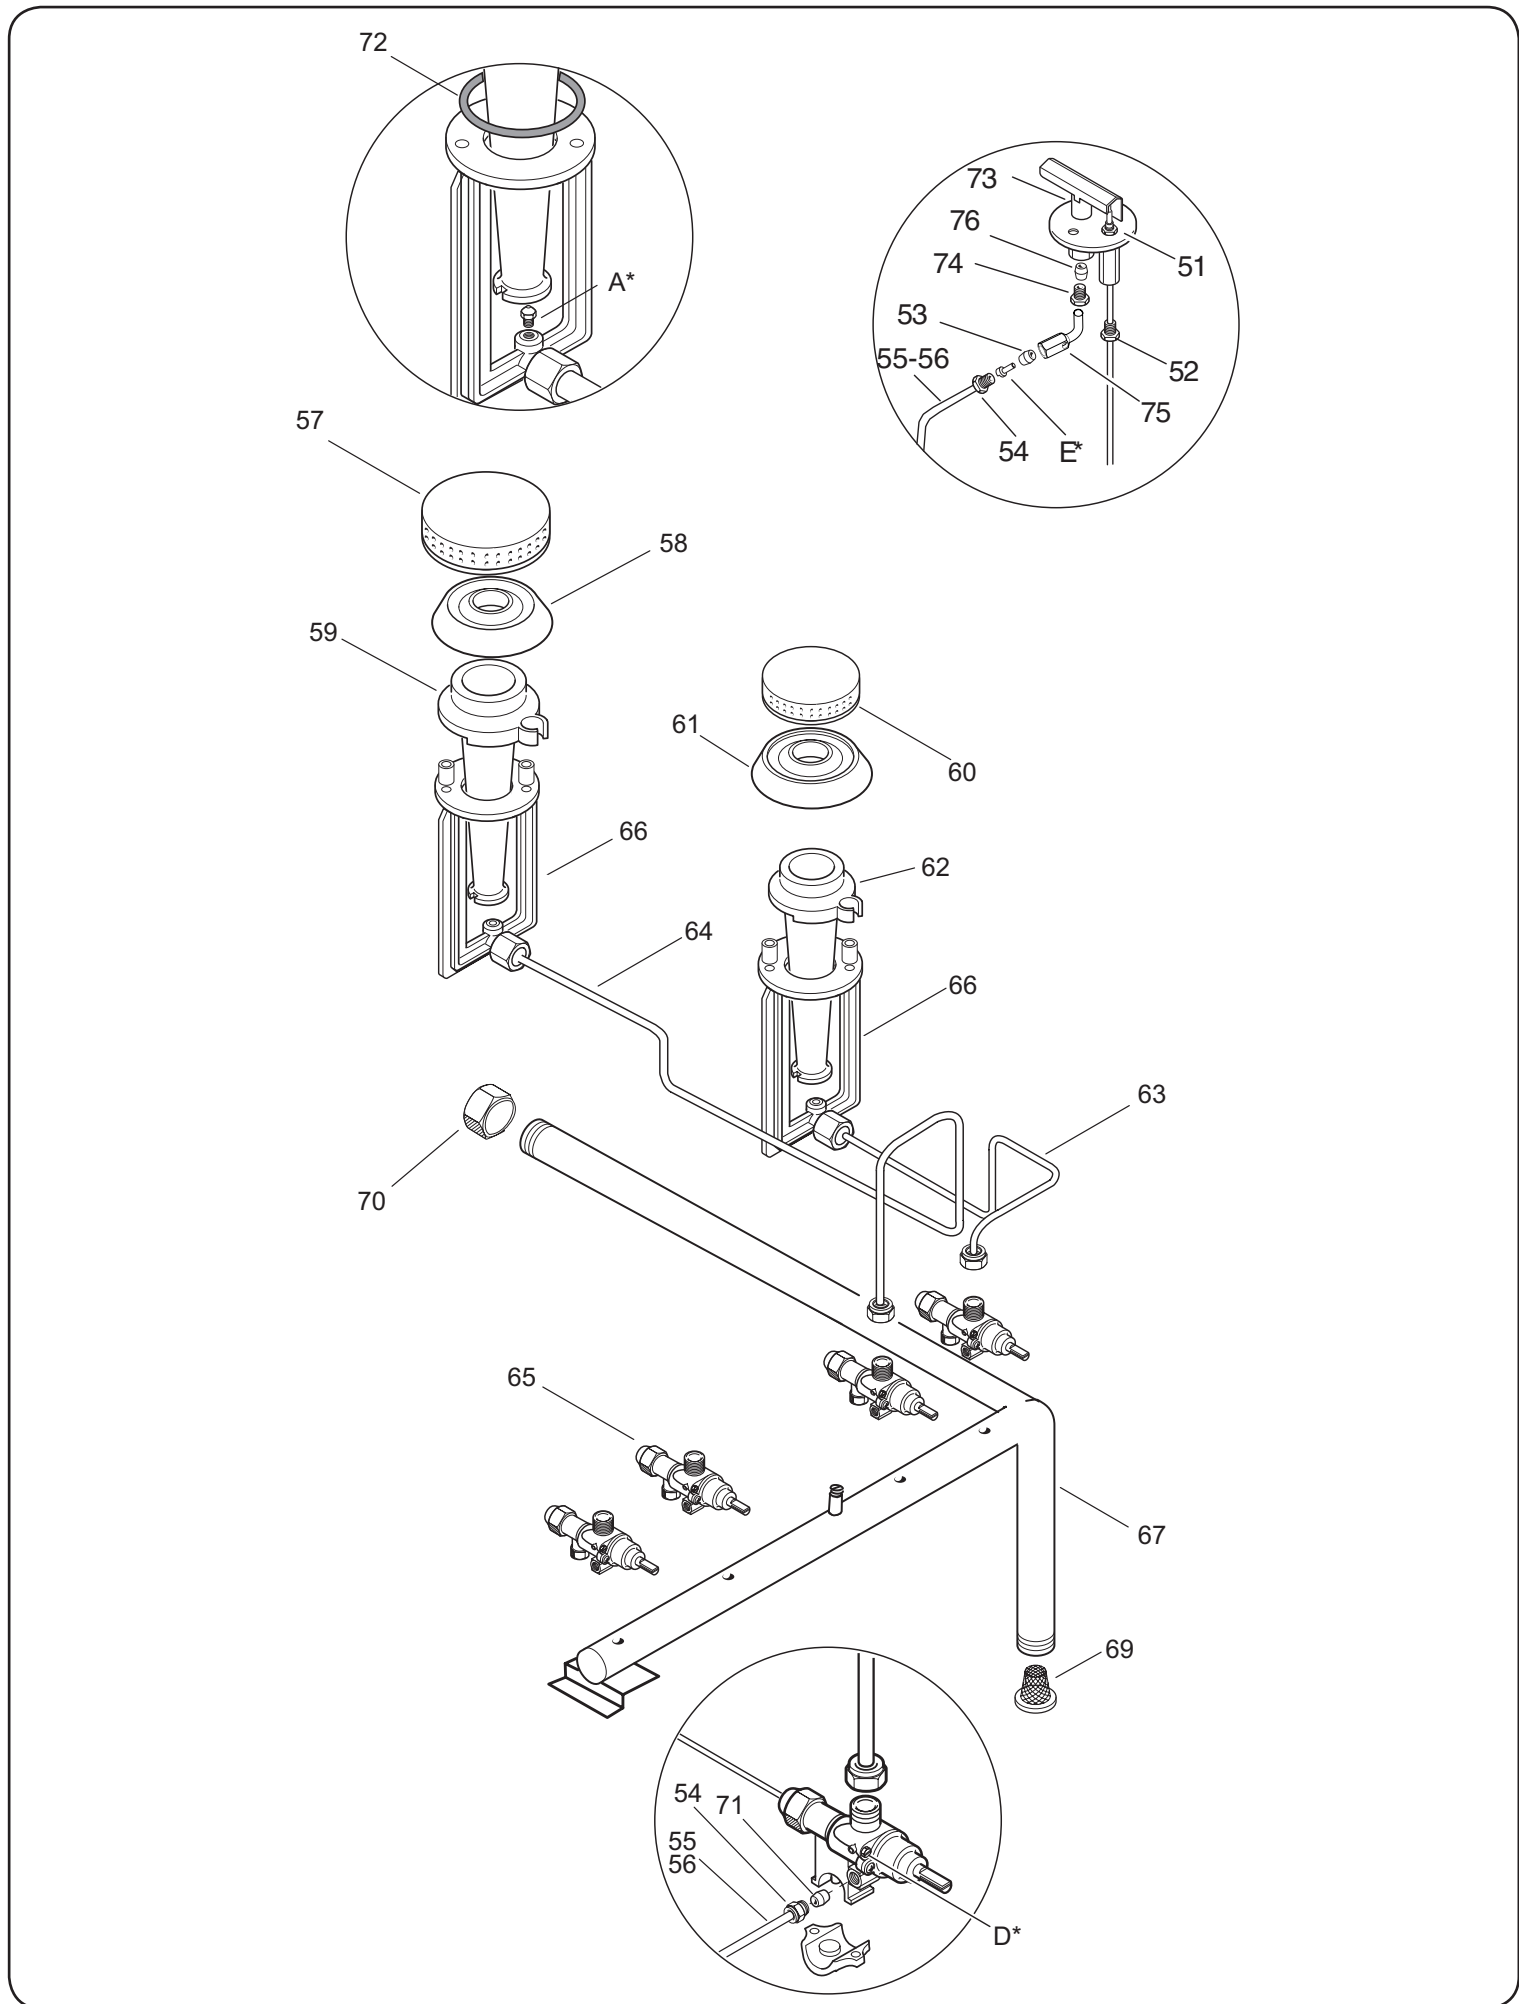

Rev. 2

A - Ugello bruciatore / Burner nozzle ø60				A - Ugello bruciatore / Burner nozzle ø100			
Spare Code	Ref. / Notes			Spare Code	Ref./ Notes		
0A2101	ø1.25	3+3B/P	G30 30mbar	0A2089	ø1.60	3+3B/P	G30 30mbar
0A2650	ø1.20	3B/P	G30 37mbar	059384	ø1.50	3B/P	G30 37mbar
0C0147	ø1.10	3B/P	G30 50mbar	0C0148	ø1.45	3B/P	G30 50mbar
0C0141	ø1.95	2H/2E+	G20 20mbar	0C0144	ø2.60	2H/2E+	G20 20mbar
A05176400	Ø1.85	2H	G20 25mbar	0C4154	Ø2.15/2.60	2H	G20 25mbar
0C0142	ø2.05	2L	G25 25mbar	0C0145	ø2.65	2L	G25 25mbar
51689AP00	ø1.90	2K	G25.3 25mbar	51689AQ00	ø2.55	2K	G25.3 25mbar
0C0143	ø2.20	2ELL	G25 20mbar	0C0146	ø2.75	2ELL	G25 20mbar
0C7942	Ø1.85/2.25	2S	G25.1 25mbar	0C4153	Ø2.45/3.30	2S	G25.1 25mbar
0C3657	ø3.60	1a	G110 8mbar	0C3655	ø5.00	1a	G110 8mbar
0C3658	ø3.30	1b	G120 8mbar	0C3656	Ø4.40	1b	G120 8mbar

E - Ugello pilota / Pilot nozzle			
Spare Code	Ref./ Notes		
054593	n°25	3+3B/P	G30 30mbar
054593	n°25	3B/P	G30 37mbar
054593	n°25	3B/P	G30 50mbar
053670	n°41	2H/2E+	G20 20mbar
053670	n°41	2H	G20 25mbar
053670	n°41	2L	G25 25mbar
053670	n°41	2K	G25.3 25mbar
053670	n°41	2ELL	G25 20mbar
053670	n°41	2S	G25.1 25mbar
053669	n°75	1a	G110 8mbar
053669	n°75	1b	G120 8mbar

D - Vite di minimo / Min screw ø60				D - Vite di minimo / Min screw ø100			
Spare Code	Ref. / Notes			Spare Code	Ref./ Notes		
002911	Ø0.55	3+3B/P	G30 30mbar	002769	Ø0.75	3+3B/P	G30 30mbar
002911	Ø0.55	3B/P	G30 37mbar	002908	Ø0.70	3B/P	G30 37mbar
002925	Ø0.50	3B/P	G30 50mbar	002991	Ø0.65	3B/P	G30 50mbar
002899	Ø0.80	2H/2E+	G20 20mbar	002902	Ø1.05	2H/2E+	G20 20mbar
002899	Ø0.80	2H	G20 25mbar	002902	Ø1.05	2H	G20 25mbar
002899	Ø0.80	2L	G25 25mbar	002902	Ø1.05	2L	G25 25mbar
002899	Ø0.80	2K	G25.3 25mbar	002902	Ø1.05	2K	G25.3 25mbar
002899	Ø0.80	2ELL	G25 20mbar	002902	Ø1.05	2ELL	G25 20mbar
002899	Ø0.80	2S	G25.1 25mbar	002902	Ø1.05	2S	G25.1 25mbar
-	adjust	1a	G110 8mbar	-	adjust	1a	G110 8mbar
-	adjust	1b	G120 8mbar	-	adjust	1b	G120 8mbar