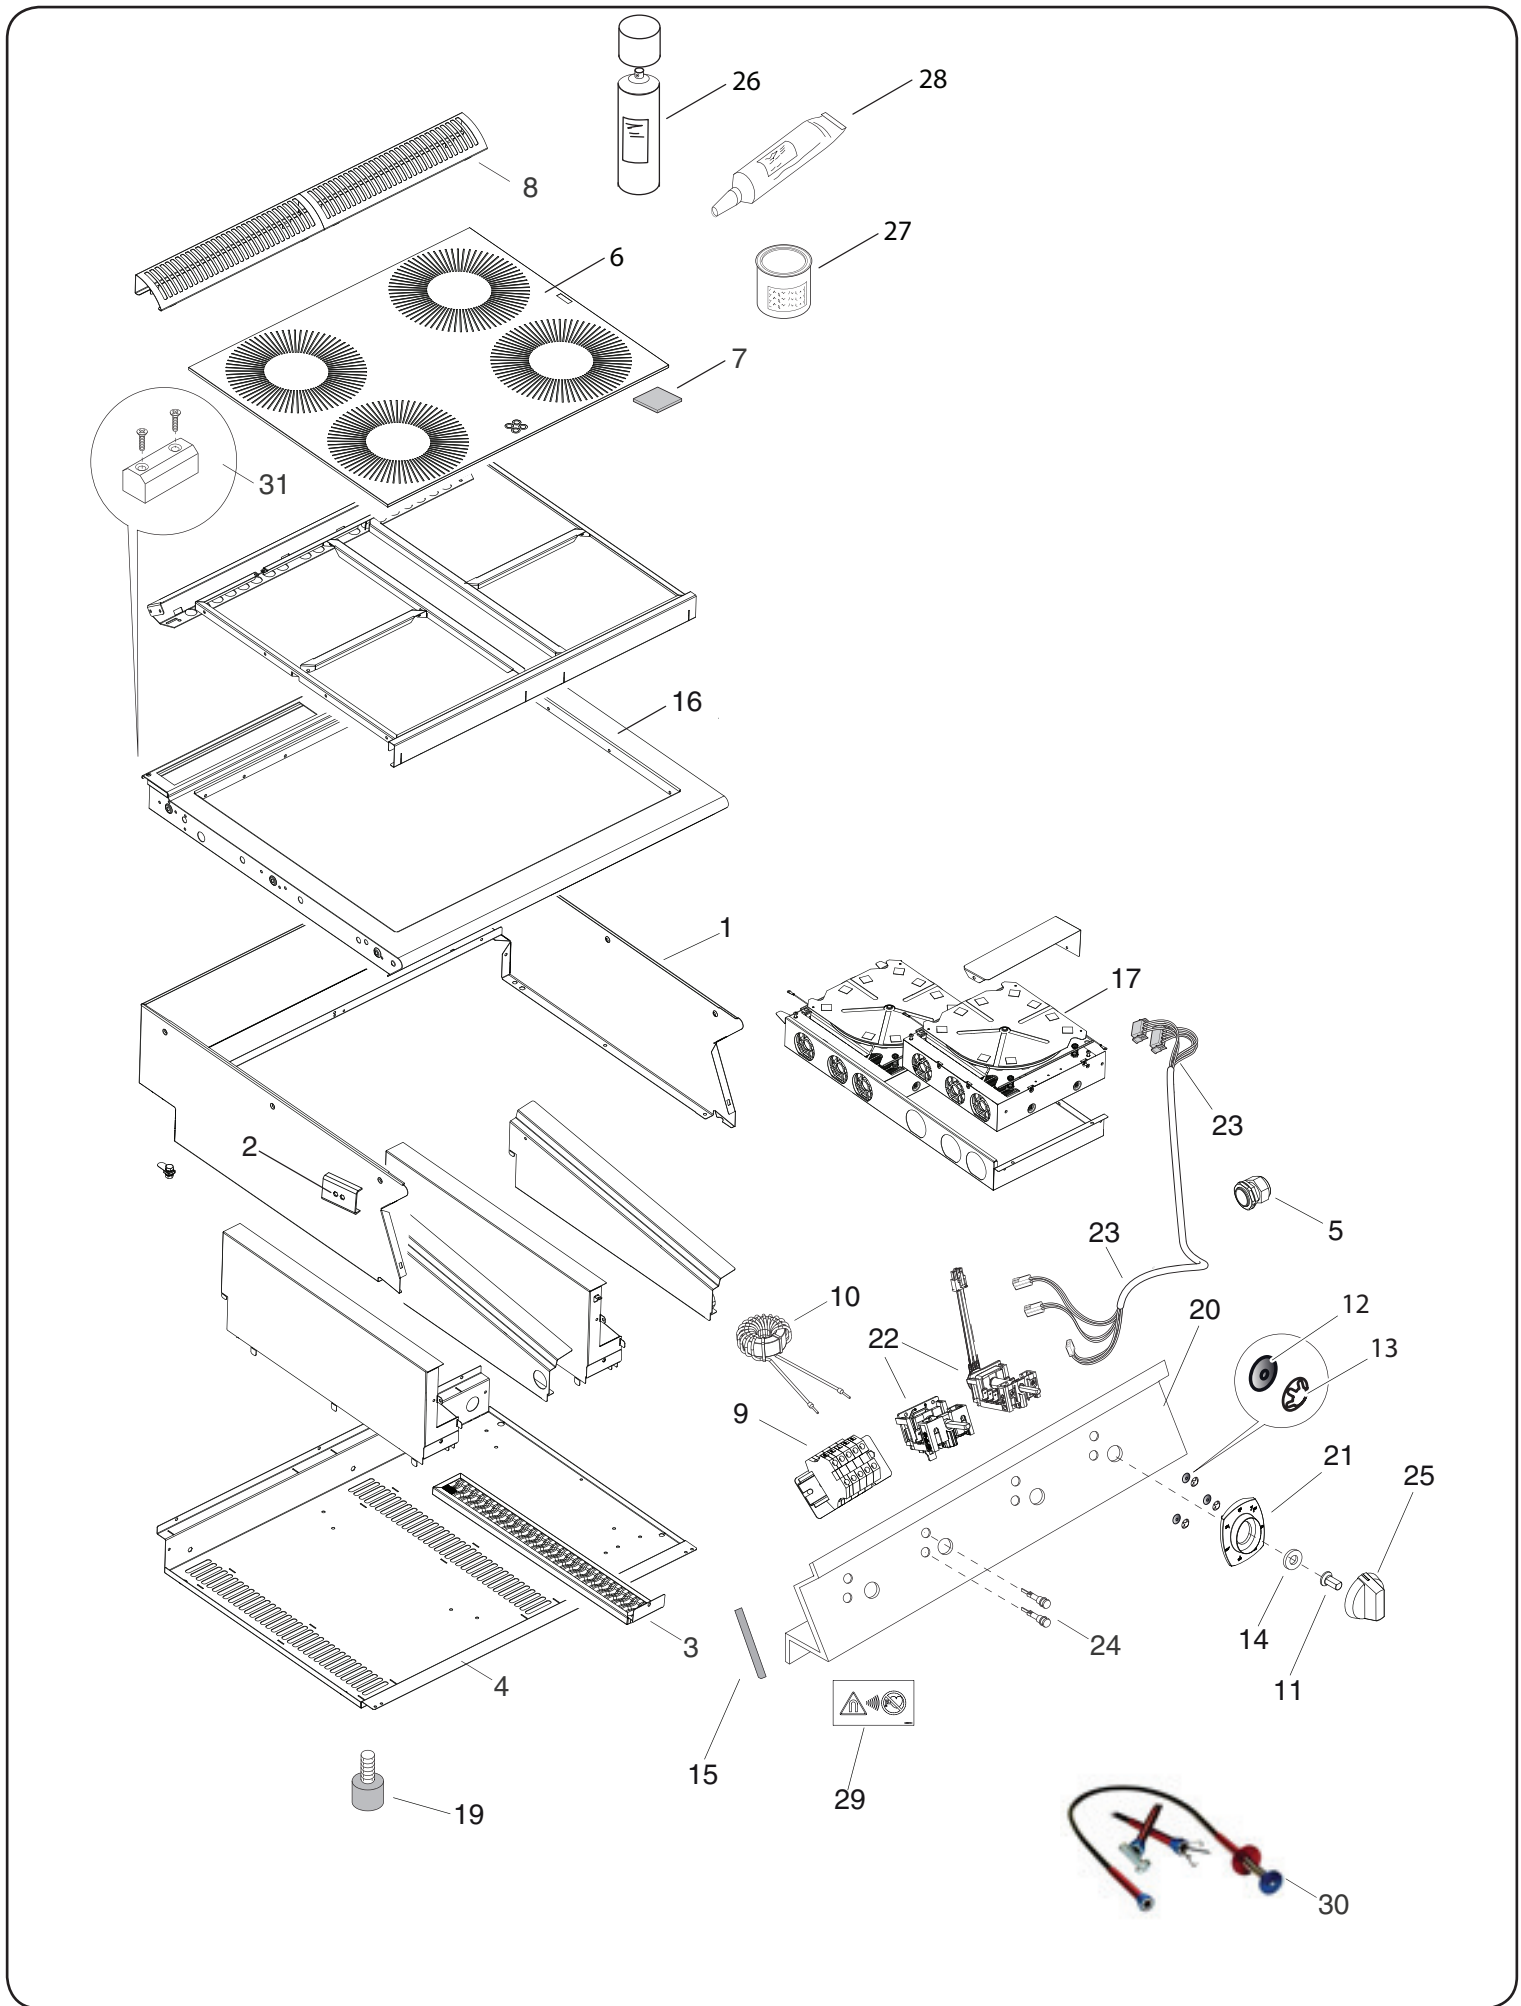

INDUZIONE TOP E700XP
INDUCTION COOKING TOP E700XP

Pos	Factory Code	Spare Code	Descrizione	Description	Ref./Notes
1	085089F701	0C8544	FASCIA	PANEL	ELX 400
1	085089F801	0C7536	FASCIA	PANEL	ELX 800
1	085089FA01	0C7268	FASCIA	PANEL	ZAN, OEM 400
1	085089FB01	0C8464	FASCIA	PANEL	ZAN, OEM 800
2	0527850500	0C0156	STAFFA INTERNA UNIONE	INNER JUNCTION BRACKET	
3	085589AR00	0C7191	AIR FILTRO	AIR FILTER	
4	050389Q301	*	FONDO INDUZIONE 400mm	BOTTOM PANEL 400mm	400
4	050389Q403	0CB302	FONDO INDUZIONE 800mm	BOTTOM PANEL 800mm	800
5	0544802400	0C3528	FERMACAVO CON DADO	CABLE STOPPER WITH NUT	
6	0574820400	0C7188	VETROCERAMICA INDUZIONE	GLASS TOP	400
6	0574820300	0C7866	VETROCERAMICA INDUZIONE	GLASS TOP	800
7	0546810400	0C5419	DISTANZIATORE PER VETROCERAMICA	GLASS SPACER	
8	050389LP00	0C7333	GRIGLIA CAMINO	GRATE FOR CHIMNEY	
9	0639808700	0F0035	MORSETTIERA	MAIN TERMINAL BLOCK	C,I,O - 400-230V
9	0639806801	006238	MORSETTIERA	MAIN TERMINAL BLOCK	D,J,P; 800-230V
9	0639808700	0F0035	MORSETTIERA	MAIN TERMINAL BLOCK	A,E,G,K,M, Up to 7051
9	0639808600	0F0112	MORSETTIERA	MAIN TERMINAL BLOCK	B,F,H,L,N Up to 7051
9	0639813900	0CB058	MORSETTIERA 10MMQ	MAIN TERMINAL BLOCK 10MMQ	From 7061
10	0694806101	0CB057	FILTRO TOROIDE	TOROID FILTER	From 7061
11	0548877V00	0C7345	ADATTATORE MANOPOLA	KNOB ADAPTER	ELUX
12	0541813800	0C6171	RONDELLA SILICONE	SILICONE WASHER	
13	0218912211	069567	RONDELLA FISSAGGIO GHIERA	ORING STOPPER FOR KNOB RING	
14	0543821000	053816	GUARNIZIONE MANOPOLA	KNOB GASKET	
15	0543821900	0C2496	GUARNIZIONE PER CRUSCOTTO	GASKET, CONTROL PANEL	
16	087089B900	0C7216	RIPIANO INDUZIONE 400mm	TABLE TOP 400MM	ELX
16	087089BA00	0C7872	RIPIANO INDUZIONE 800mm	TABLE TOP 800MM	ELX
16	087089BF00	0C7654	RIPIANO INDUZIONE 400mm	TABLE TOP 400MM	ZAN, OEM
16	087089BG00	0C7655	RIPIANO INDUZIONE 800mm	TABLE TOP 800MM	ZAN, OEM
17	083089PQ00	0CB041	KIT COMPLETO RETROFIT FOUCAULT 2.1	RETROFIT KIT FOUCAULT 2.1	3,5KW 400V, A,B,G,H,M,N Up to 7051 PDX2017-01 / PDX2019-01
17	083089PN00	0CB039	GENERATORE FOUCAULT 2.1	GENERATOR FOUCAULT 2.1	3,5KW 400V, A,B,G,H,M,N From 7061 PDX2017-01 / PDX2019-01
17	83089NB01	0CB042	KIT COMPLETO RETROFIT FOUCAULT 2.1	RETROFIT KIT FOUCAULT 2.1	5KW 400V, E,F,K,L Up to 7051 PDX2017-01 / PDX2019-01
17	083089PP00	0CB665	GENERATORE FOUCAULT 2.1	GENERATOR FOUCAULT 2.1	5KW 400V, E,F,K,L From 7061 PDX2017-01 / PDX2019-01
17	083089DZ00	0C8303	KIT GENERATORE ATICS	KIT ATICS GENERATOR	3,5KW 230V, C,D,I,J,O,P
19	0315252601	026806	PIEDINO CON VITE	SCREW FOOT FOR TOP	
20	085089AZ00	0C7201	CRUSCOTTO INDUZIONE 400mm	CONTROL PANEL 400mm	ELX
20	085589A500	0C7210	CRUSCOTTO INDUZIONE 800mm	CONTROL PANEL 800mm	ELX
20	085089FU00	0C7645	CRUSCOTTO INDUZIONE 400mm	CONTROL PANEL 400mm	ZAN
20	085089FV01	0C7646	CRUSCOTTO INDUZIONE 800mm	CONTROL PANEL 800mm	ZAN
20	0800838200	*	CRUSCOTTO INDUZIONE 400mm	CONTROL PANEL 400mm	OEM
20	0800838300	*	CRUSCOTTO INDUZIONE 800mm	CONTROL PANEL 800mm	OEM
21	0548879L00	0C7640	GHIERA INDUZ POTERIORE	KNOB RING, REAR INDUCTION	ZAN, OEM
22	0641805800	0C9905	COMMUTATORE GOTTA FOUCAULT 1	SELECTOR GOTTA FOUCAULT 1	A,B,E,F,G,H,K,L,M,N Untill Ser.7051 PDX2017-01
22	0641805G00	0CA934	COMMUTATORE ALTMAN FOUCAULT 2 & 2.1	SELECTOR ALTMAN FOUCAULT 2 & 2.1	A,B,E,F,G,H,K,L,M,N From 7061 and RETRO- FIT KIT PDX2017-01