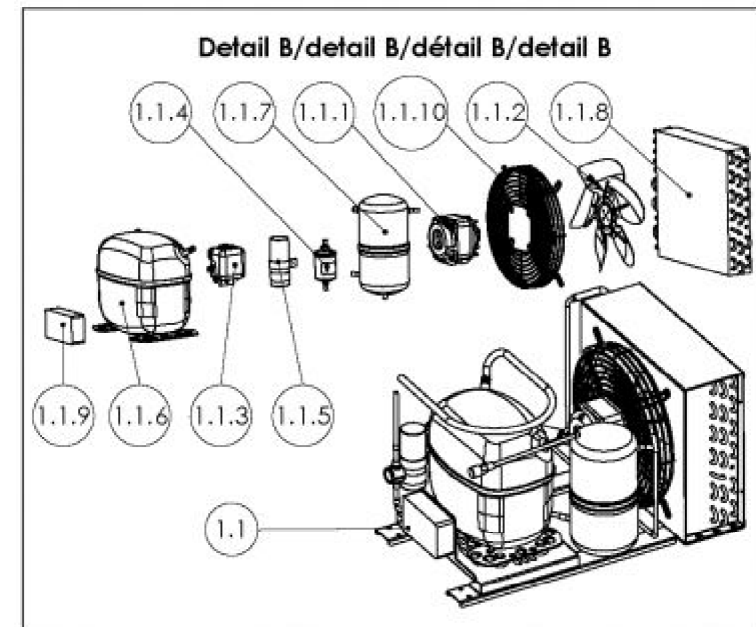

Ersatzteilliste-Explosionszeichnung

Einbaukühlwanne Serie EBS

NordCap®

CONCEPT-LINE

Wichtiger Hinweis: Wir möchten Sie darauf aufmerksam machen, dass es ratsam ist, sich vor der Bestellung der benötigten Teile mit unserer Ersatzteilabteilung in Verbindung zu setzen. So vermeiden Sie unnötigen Zeitverlust und mögliche Unannehmlichkeiten, die durch eine Fehlbestellung entstehen können. ersatzteile@nordcap.de / 0421-48557-86