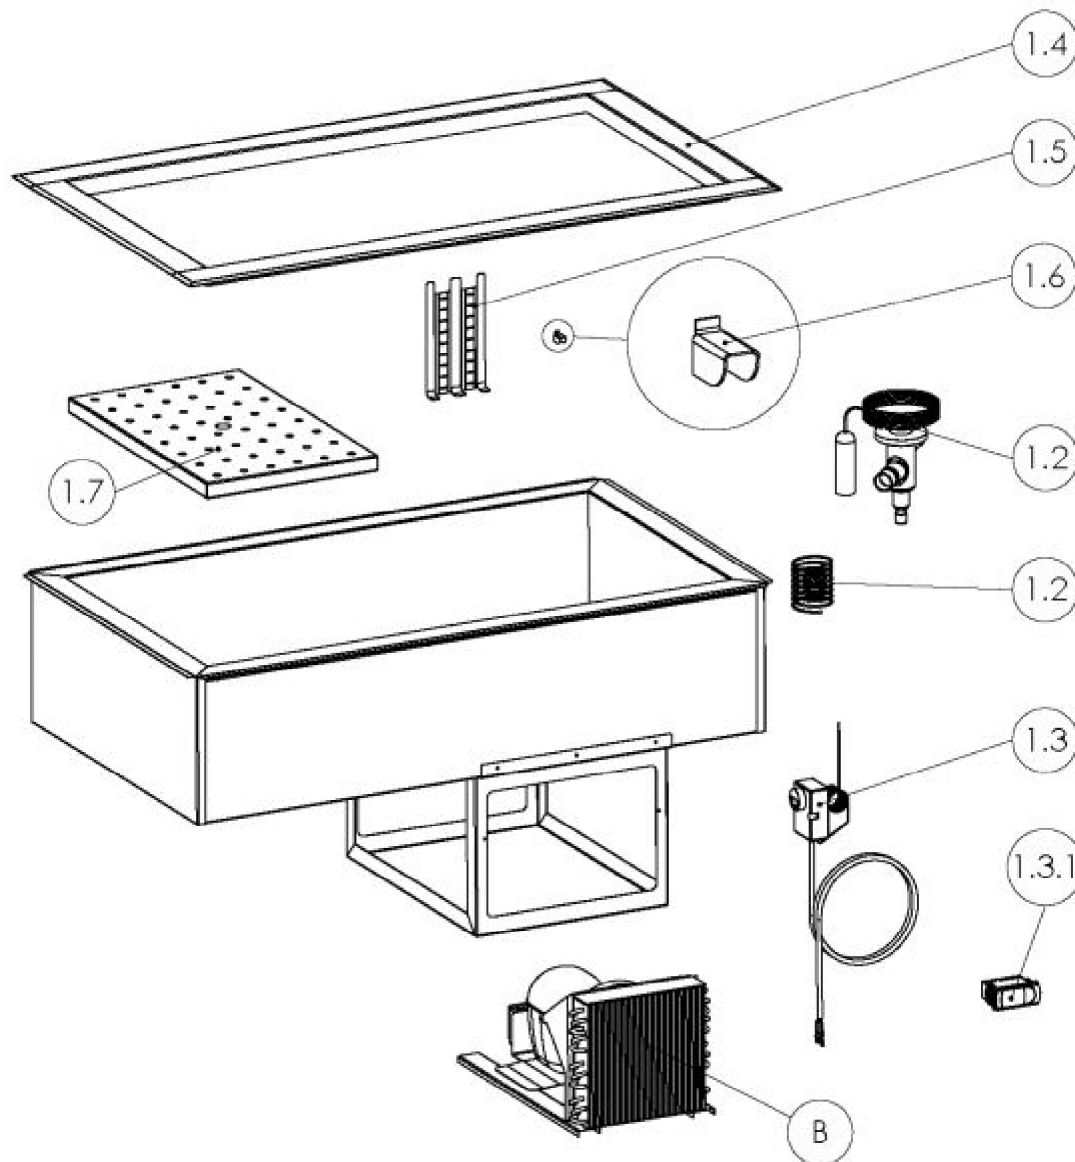

Ersatzteilliste-Explosionszeichnung

Einbaukühlwanne Serie EBS

NordCap®

CONCEPT-LINE

Wichtiger Hinweis: Wir möchten Sie darauf aufmerksam machen, dass es ratsam ist, sich vor der Bestellung der benötigten Teile mit unserer Ersatzteilabteilung in Verbindung zu setzen. So vermeiden Sie unnötigen Zeitverlust und mögliche Unannehmlichkeiten, die durch eine Fehlbestellung entstehen können. ersatzteile@nordcap.de / 0421-48557-86