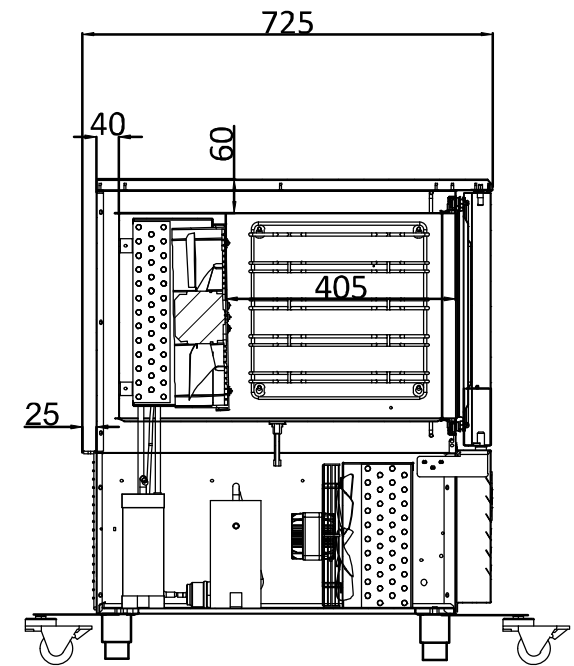

# Masszeichnung

## COOL-LINE Schnellkühler / Schockfroster SKF 5 EASY (R-290)

ADJUST FEET		
MIN.	62	832
MAX.	90	860