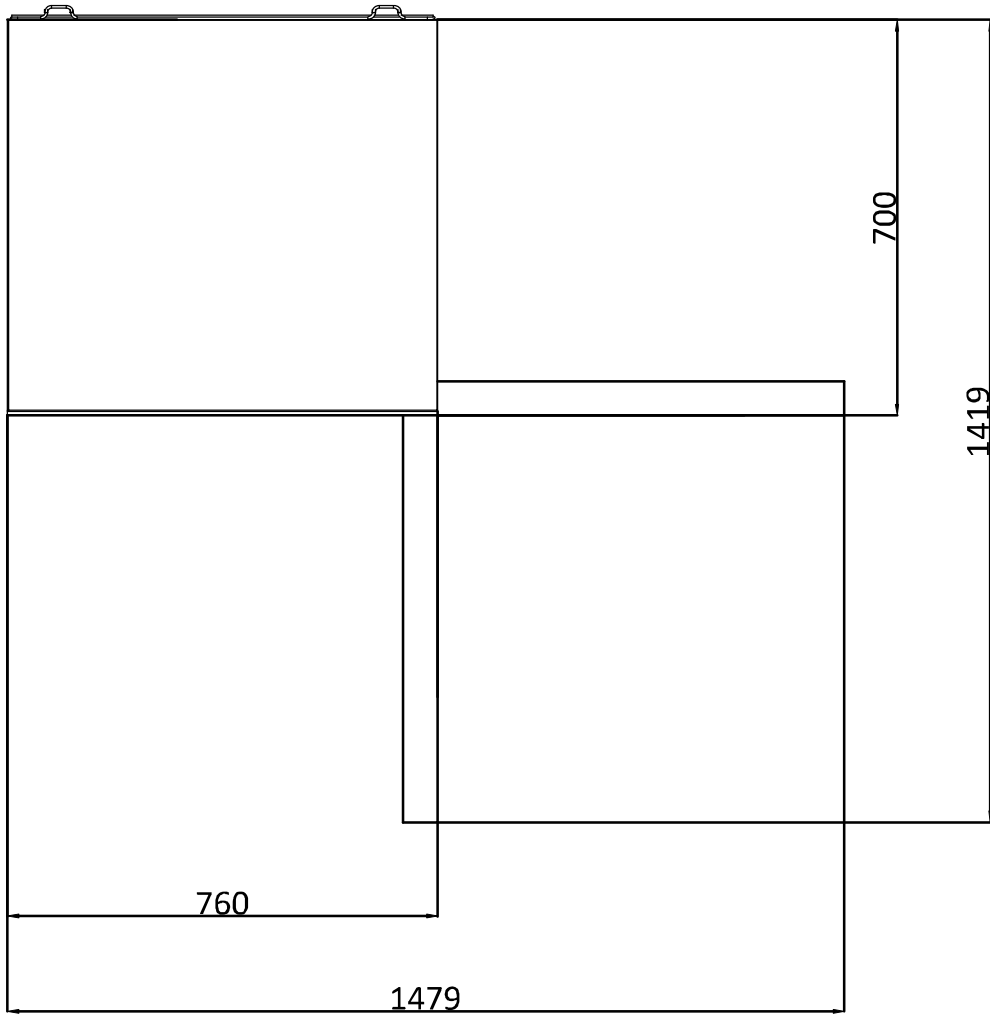

# Masszeichnung

## COOL-LINE Schnellkühler / Schockfroster SKF 5 EASY (R-290)

ADJUST FEET		
MIN.	62	832
MAX.	90	860