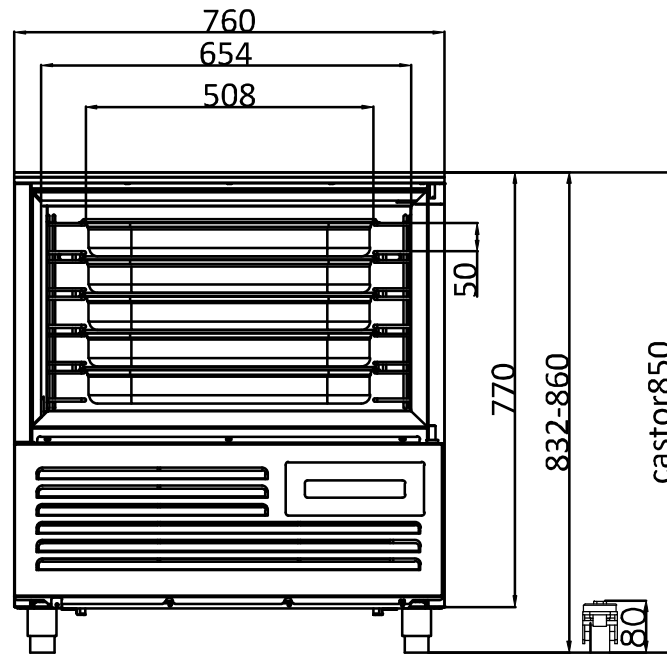

# Masszeichnung

## COOL-LINE Schnellkühler / Schockfroster SKF 5 EASY (R-290)

ADJUST FEET		
MIN.	62	832
MAX.	90	860