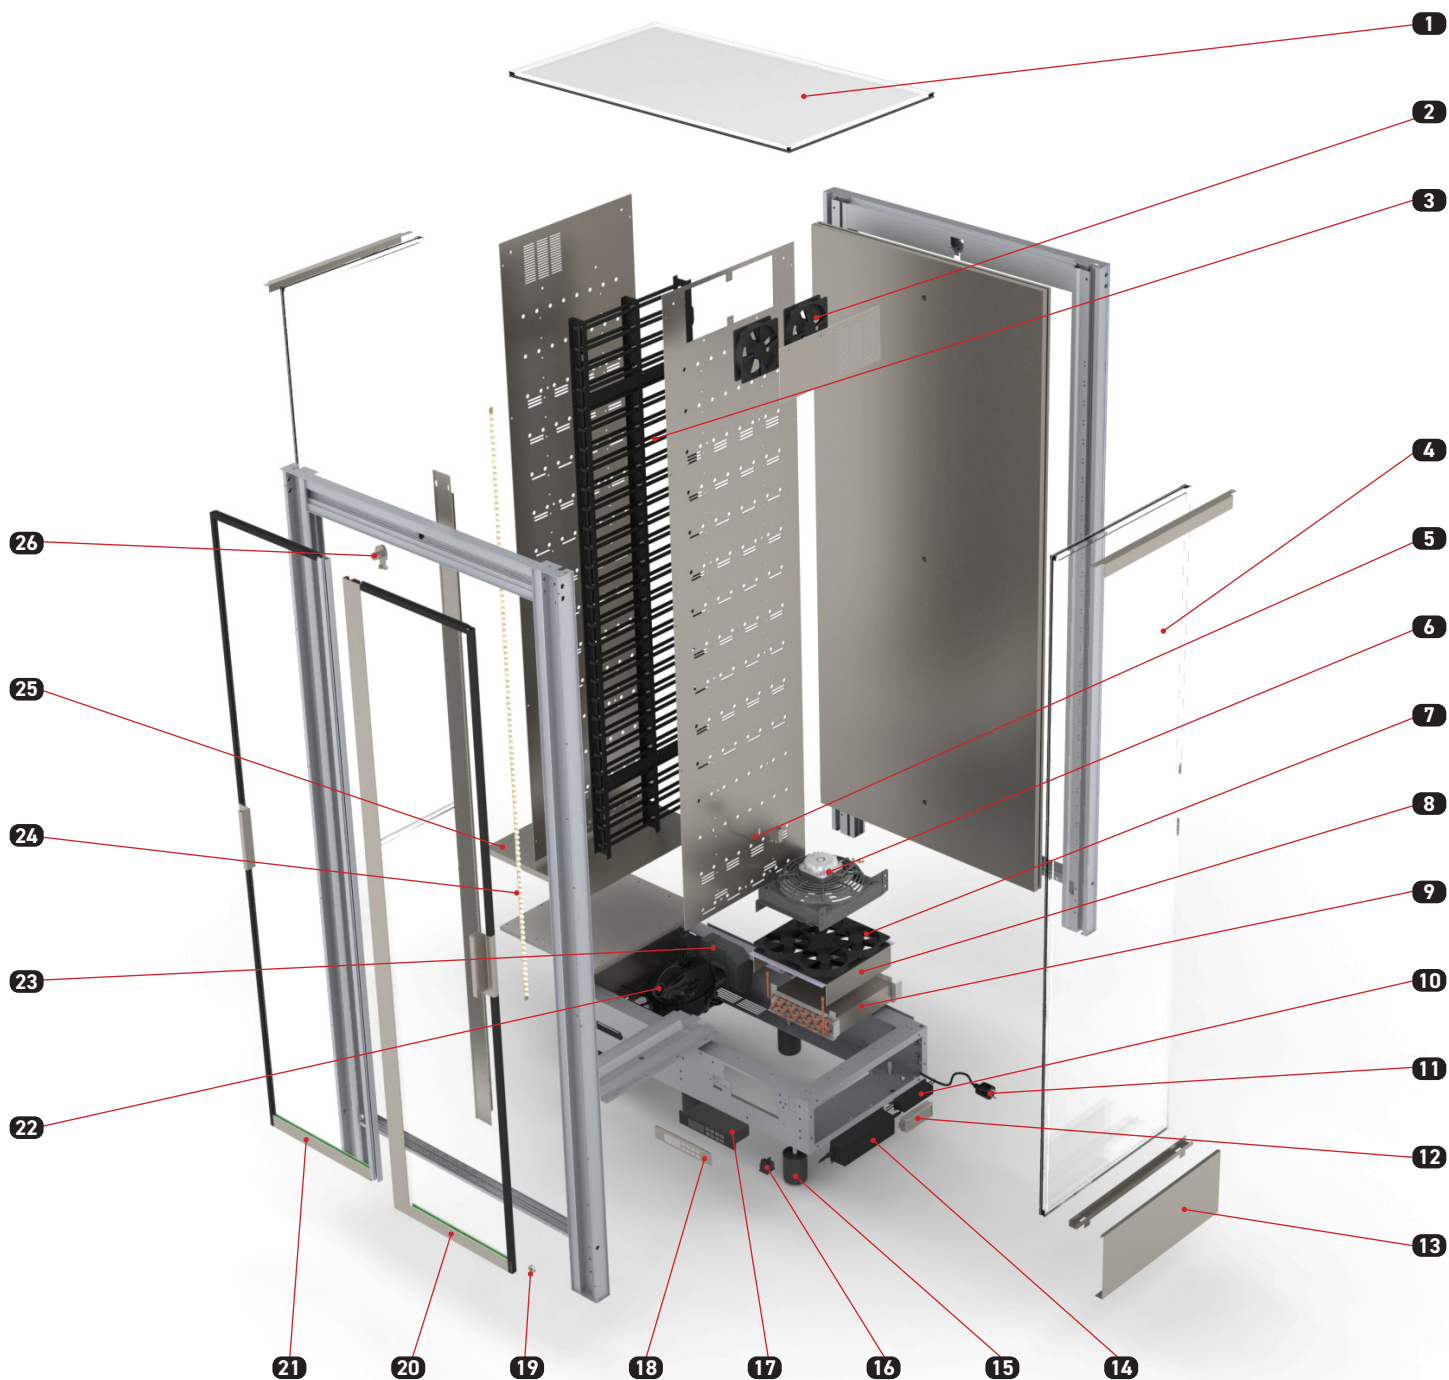

Ersatzteilliste-Explosionszeichnung

Weintemperierschrank **TMV-C12**

[Artikel-Nr.: 446112002]

Code

1 Z-VT-TPTV10	7 Z-CE-VN-12-120-2	13 Z1-FG-TV-CLV...	19 Z-S-RTAT	25 Z1-FG-CV...-PF
2 Z-CE-VN-12-120	8 Z-S-PVC	14 Z-CE-AL-...	20 Z-S-TV10-ADX...	26 Z-FE-SER...
3 Z-CE-EVSR01	9 Z-CE-CDR...-C	15 Z-FE-PD60...	21 Z-S-TV10-ASX...	
4 Z-VT-SLTV10	10 Z-CE-AL-12-...	16 Z-CE-INTLB	22 Z-CE-CPR...	
5 Z-CE-TERDIG04S	11 Z-CE-CAVAL...	17 Z-CE-TERDIG11-...	23 Z-CE-INV13-230	
6 Z-CE-CDR...-MV	12 Z-CE-LEDCONT9	18 Z-CE-TERDIG11-MA...	24 Z-CE-LED...	