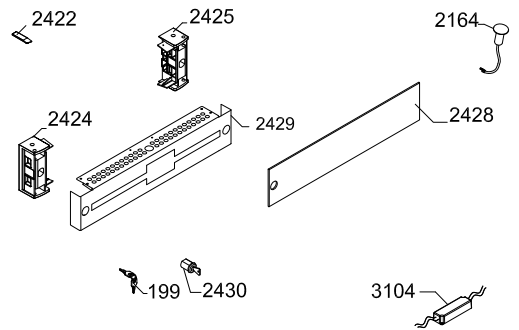

## Weintemperierschrank **WG 185**

[Artikel-Nr.: 477700185]

Position	Artikelnummer	Artikelname
0061	0-6538001	Trockner,
0067	A5238026	Rad , komplett
0087	0-6038175	Fussplattenzubehör,, komplett
0129	8-036510311	Kompressor - VMH1070Y
0153	7535380	Netzanschlussleitung
0199	0-4838236	Schlüssel, Satz - 2 Stück
0601	3010823	Tauwasserschlauch
0709	0-52387110103	Buchse (nach unten)
0709	0-52391220103	Buchse
0727	7090468	Ventilator
0889	8470037	Kohlefilter
0898	0-7212056	Thermostatfühler, Lüfterbox
0899	0-7211030	Thermostatfühler, Boden
1055	0-52386620103	Abdeckung - schwarz, RAL9005
1071	1510079	Angelzapfen
1153	0-523919402	Halter für Verdampfer
1256	0-7038379	Deckel für Mehrfachstecker
2021	6010483	WOT condenser for 427,861,882 and 884
2030	7095342	Heizkörper
2061	2042302-03	Verteilungsplatte für luft
2081	0-4012261-03	Abdeckung für Ventilator
2164	7090346	Schalter für Licht
2167	7090164	Frostsicherung thermostat, Komplet
2170	0-A9301260103	Zwischenstück
2181	0-52395440103	Fühlerabdeckung
2204	0-028000521	Tür, komplett, Glas
2211	0-5239569-03	Dichtungsleiste
2422	3010605-03	Gleitschuh, links + rechts
2423	1510175	Fußschraube
2424	3040357-03	Türangel - links
2425	3040358-03	Türangel - Recht
2428	4010418-03	Glasplatte
2429	A9137090348	Bodenpaneel - komplett
2430	1510245-03	Schloss
2432	1030027	Magnet
2711	0-7438105	Holzfach
2712	0-7438108	Holzfach, Boden
2713	0-7438107	Holzfach
2741	1050179-03	Stopper für Holtzfach, "Show"
3102	0-5239577-23	Lampenabschirmung
3104	7020132	Transformator
3107	7010530	Lichtstreifen
3109	7010541	LED light
3400	0-4050010-03	Scharnier
5541	3010430	Verdampfungsschale
5547	6040412	Heizschlauch
5712	7020364	Dixell XR70CH
5862	6520015	Wechselrichter JXPR-AS23 drop-in 230V 50Hz
6760	0-7039840	Transformator 250mm Kabel - LED Light
6761	0-7039839	Transformator 120mm Kabel . Fan
XXXX	1006595	Wire diagram