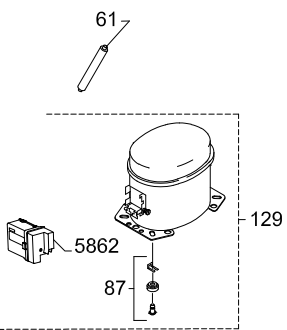

## Weintemperierschrank **WG 185**

[Artikel-Nr.: 477700185]

Position	Artikelnummer	Artikelname
0061	0-6538001	Trockner,
0067	A5238026	Rad , komplett
0087	0-6038175	Fussplattenzubehör,, komplett
0129	8-036510311	Kompressor - VMH1070Y
0153	7535380	Netzanschlussleitung
0199	0-4838236	Schlüssel, Satz - 2 Stück
0601	3010823	Tauwasserschlauch
0709	0-52387110103	Buchse (nach unten)
0709	0-52391220103	Buchse
0727	7090468	Ventilator
0889	8470037	Kohlefilter
0898	0-7212056	Thermostatfühler, Lüfterbox
0899	0-7211030	Thermostatfühler, Boden
1055	0-52386620103	Abdeckung - schwarz, RAL9005
1071	1510079	Angelzapfen
1153	0-523919402	Halter für Verdampfer
1256	0-7038379	Deckel für Mehrfachstecker
2021	6010483	WOT condenser for 427,861,882 and 884
2030	7095342	Heizkörper
2061	2042302-03	Verteilungsplatte für luft
2081	0-4012261-03	Abdeckung für Ventilator
2164	7090346	Schalter für Licht
2167	7090164	Frostsicherung thermostat, Komplet
2170	0-A9301260103	Zwischenstück
2181	0-52395440103	Fühlerabdeckung
2204	0-028000521	Tür, komplett, Glas
2211	0-5239569-03	Dichtungsleiste
2422	3010605-03	Gleitschuh, links + rechts
2423	1510175	Fußschraube
2424	3040357-03	Türangel - links
2425	3040358-03	Türangel - Recht
2428	4010418-03	Glasplatte
2429	A9137090348	Bodenpaneel - komplett
2430	1510245-03	Schloss
2432	1030027	Magnet
2711	0-7438105	Holzfach
2712	0-7438108	Holzfach, Boden
2713	0-7438107	Holzfach
2741	1050179-03	Stopper für Holtzfach, "Show"
3102	0-5239577-23	Lampenabschirmung
3104	7020132	Transformator
3107	7010530	Lichtstreifen
3109	7010541	LED light
3400	0-4050010-03	Scharnier
5541	3010430	Verdampfungsschale
5547	6040412	Heizschlauch
5712	7020364	Dixell XR70CH
5862	6520015	Wechselrichter JXPR-AS23 drop-in 230V 50Hz
6760	0-7039840	Transformator 250mm Kabel - LED Light
6761	0-7039839	Transformator 120mm Kabel . Fan
XXXX	1006595	Wire diagram