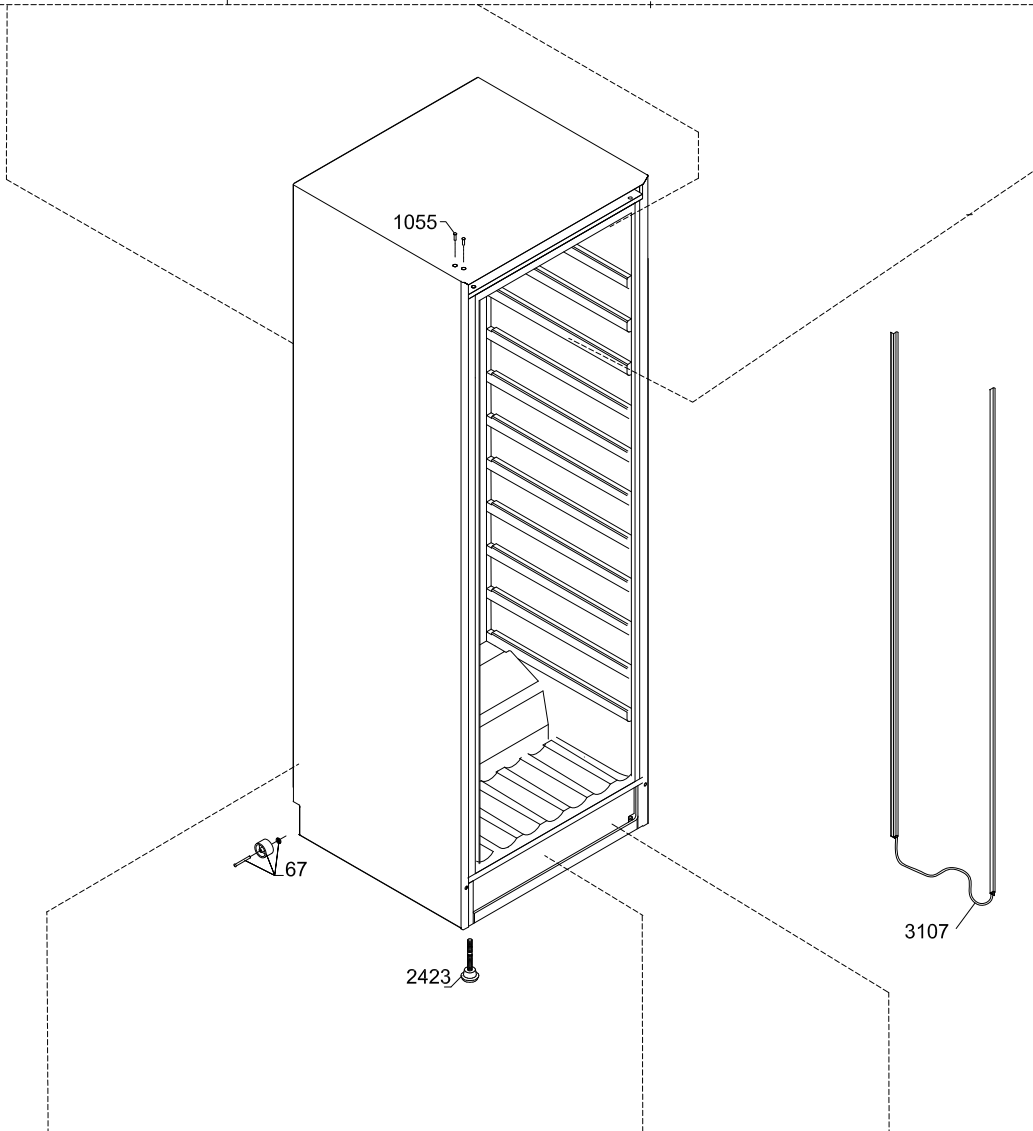

## Weintemperierschrank **WG 185**

[Artikel-Nr.: 477700185]

Position	Artikelnummer	Artikelname
0061	0-6538001	Trockner,
0067	A5238026	Rad , komplett
0087	0-6038175	Fussplattenzubehör,, komplett
0129	8-036510311	Kompressor - VMH1070Y
0153	7535380	Netzanschlussleitung
0199	0-4838236	Schlüssel, Satz - 2 Stück
0601	3010823	Tauwasserschlauch
0709	0-52387110103	Buchse (nach unten)
0709	0-52391220103	Buchse
0727	7090468	Ventilator
0889	8470037	Kohlefilter
0898	0-7212056	Thermostatfühler, Lüfterbox
0899	0-7211030	Thermostatfühler, Boden
1055	0-52386620103	Abdeckung - schwarz, RAL9005
1071	1510079	Angelzapfen
1153	0-523919402	Halter für Verdampfer
1256	0-7038379	Deckel für Mehrfachstecker
2021	6010483	WOT condenser for 427,861,882 and 884
2030	7095342	Heizkörper
2061	2042302-03	Verteilungsplatte für luft
2081	0-4012261-03	Abdeckung für Ventilator
2164	7090346	Schalter für Licht
2167	7090164	Frostsicherung thermostat, Komplet
2170	0-A9301260103	Zwischenstück
2181	0-52395440103	Fühlerabdeckung
2204	0-028000521	Tür, komplett, Glas
2211	0-5239569-03	Dichtungsleiste
2422	3010605-03	Gleitschuh, links + rechts
2423	1510175	Fußschraube
2424	3040357-03	Türangel - links
2425	3040358-03	Türangel - Recht
2428	4010418-03	Glasplatte
2429	A9137090348	Bodenpaneel - komplett
2430	1510245-03	Schloss
2432	1030027	Magnet
2711	0-7438105	Holzfach
2712	0-7438108	Holzfach, Boden
2713	0-7438107	Holzfach
2741	1050179-03	Stopper für Holtzfach, "Show"
3102	0-5239577-23	Lampenabschirmung
3104	7020132	Transformator
3107	7010530	Lichtstreifen
3109	7010541	LED light
3400	0-4050010-03	Scharnier
5541	3010430	Verdampfungsschale
5547	6040412	Heizschlauch
5712	7020364	Dixell XR70CH
5862	6520015	Wechselrichter JXPR-AS23 drop-in 230V 50Hz
6760	0-7039840	Transformator 250mm Kabel - LED Light
6761	0-7039839	Transformator 120mm Kabel . Fan
XXXX	1006595	Wire diagram