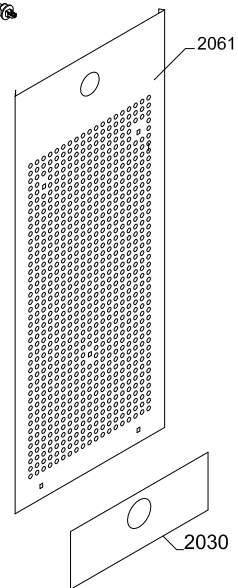

# Ersatzteilliste-Explosionszeichnung

## Weintemperierschrank **WG 185**

[Artikel-Nr.: 477700185]

Position	Artikelnummer	Artikelname
0061	0-6538001	Trockner,
0067	A5238026	Rad , komplett
0087	0-6038175	Fussplattenzubehör,, komplett
0129	8-036510311	Kompressor - VMH1070Y
0153	7535380	Netzanschlussleitung
0199	0-4838236	Schlüssel, Satz - 2 Stück
0601	3010823	Tauwasserschlauch
0709	0-52387110103	Buchse (nach unten)
0709	0-52391220103	Buchse
0727	7090468	Ventilator
0889	8470037	Kohlefilter
0898	0-7212056	Thermostatfühler, Lüfterbox
0899	0-7211030	Thermostatfühler, Boden
1055	0-52386620103	Abdeckung - schwarz, RAL9005
1071	1510079	Angelzapfen
1153	0-523919402	Halter für Verdampfer
1256	0-7038379	Deckel für Mehrfachstecker
2021	6010483	WOT condenser for 427,861,882 and 884
2030	7095342	Heizkörper
2061	2042302-03	Verteilungsplatte für luft
2081	0-4012261-03	Abdeckung für Ventilator
2164	7090346	Schalter für Licht
2167	7090164	Frostsicherung thermostat, Komplet
2170	0-A9301260103	Zwischenstück
2181	0-52395440103	Fühlerabdeckung
2204	0-028000521	Tür, komplett, Glas
2211	0-5239569-03	Dichtungsleiste
2422	3010605-03	Gleitschuh, links + rechts
2423	1510175	Fußschraube
2424	3040357-03	Türangel - links
2425	3040358-03	Türangel - Recht
2428	4010418-03	Glasplatte
2429	A9137090348	Bodenpaneel - komplett
2430	1510245-03	Schloss
2432	1030027	Magnet
2711	0-7438105	Holzfach
2712	0-7438108	Holzfach, Boden
2713	0-7438107	Holzfach
2741	1050179-03	Stopper für Holtzfach, "Show"
3102	0-5239577-23	Lampenabschirmung
3104	7020132	Transformator
3107	7010530	Lichtstreifen
3109	7010541	LED light
3400	0-4050010-03	Scharnier
5541	3010430	Verdampfungsschale
5547	6040412	Heizschlauch
5712	7020364	Dixell XR70CH
5862	6520015	Wechselrichter JXPR-AS23 drop-in 230V 50Hz
6760	0-7039840	Transformator 250mm Kabel - LED Light
6761	0-7039839	Transformator 120mm Kabel . Fan
XXXX	1006595	Wire diagram