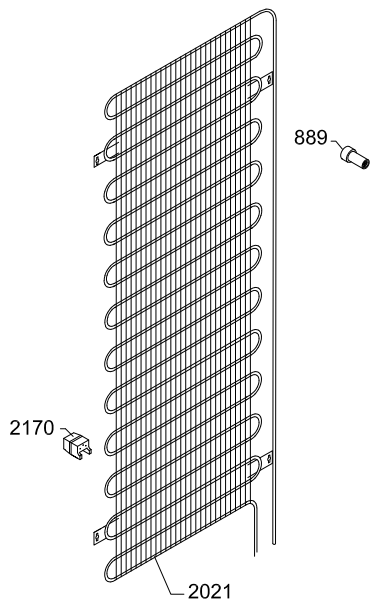

## Weintemperierschrank **WG 185**

[Artikel-Nr.: 477700185]

Position	Artikelnummer	Artikelname
0061	0-6538001	Trockner,
0067	A5238026	Rad , komplett
0087	0-6038175	Fussplattenzubehör,, komplett
0129	8-036510311	Kompressor - VMH1070Y
0153	7535380	Netzanschlussleitung
0199	0-4838236	Schlüssel, Satz - 2 Stück
0601	3010823	Tauwasserschlauch
0709	0-52387110103	Buchse (nach unten)
0709	0-52391220103	Buchse
0727	7090468	Ventilator
0889	8470037	Kohlefilter
0898	0-7212056	Thermostatfühler, Lüfterbox
0899	0-7211030	Thermostatfühler, Boden
1055	0-52386620103	Abdeckung - schwarz, RAL9005
1071	1510079	Angelzapfen
1153	0-523919402	Halter für Verdampfer
1256	0-7038379	Deckel für Mehrfachstecker
2021	6010483	WOT condenser for 427,861,882 and 884
2030	7095342	Heizkörper
2061	2042302-03	Verteilungsplatte für luft
2081	0-4012261-03	Abdeckung für Ventilator
2164	7090346	Schalter für Licht
2167	7090164	Frostsicherung thermostat, Komplet
2170	0-A9301260103	Zwischenstück
2181	0-52395440103	Fühlerabdeckung
2204	0-028000521	Tür, komplett, Glas
2211	0-5239569-03	Dichtungsleiste
2422	3010605-03	Gleitschuh, links + rechts
2423	1510175	Fußschraube
2424	3040357-03	Türangel - links
2425	3040358-03	Türangel - Recht
2428	4010418-03	Glasplatte
2429	A9137090348	Bodenpaneel - komplett
2430	1510245-03	Schloss
2432	1030027	Magnet
2711	0-7438105	Holzfach
2712	0-7438108	Holzfach, Boden
2713	0-7438107	Holzfach
2741	1050179-03	Stopper für Holtzfach, "Show"
3102	0-5239577-23	Lampenabschirmung
3104	7020132	Transformator
3107	7010530	Lichtstreifen
3109	7010541	LED light
3400	0-4050010-03	Scharnier
5541	3010430	Verdampfungsschale
5547	6040412	Heizschlauch
5712	7020364	Dixell XR70CH
5862	6520015	Wechselrichter JXPR-AS23 drop-in 230V 50Hz
6760	0-7039840	Transformator 250mm Kabel - LED Light
6761	0-7039839	Transformator 120mm Kabel . Fan
XXXX	1006595	Wire diagram