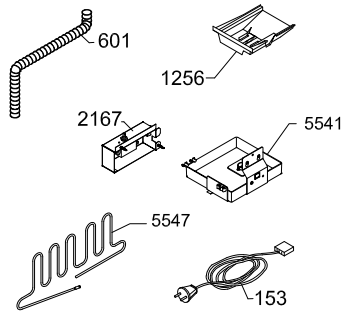

## Weintemperierschrank **WG 185**

[Artikel-Nr.: 477700185]

Position	Artikelnummer	Artikelname
0061	0-6538001	Trockner,
0067	A5238026	Rad , komplett
0087	0-6038175	Fussplattenzubehör,, komplett
0129	8-036510311	Kompressor - VMH1070Y
0153	7535380	Netzanschlussleitung
0199	0-4838236	Schlüssel, Satz - 2 Stück
0601	3010823	Tauwasserschlauch
0709	0-52387110103	Buchse (nach unten)
0709	0-52391220103	Buchse
0727	7090468	Ventilator
0889	8470037	Kohlefilter
0898	0-7212056	Thermostatfühler, Lüfterbox
0899	0-7211030	Thermostatfühler, Boden
1055	0-52386620103	Abdeckung - schwarz, RAL9005
1071	1510079	Angelzapfen
1153	0-523919402	Halter für Verdampfer
1256	0-7038379	Deckel für Mehrfachstecker
2021	6010483	WOT condenser for 427,861,882 and 884
2030	7095342	Heizkörper
2061	2042302-03	Verteilungsplatte für luft
2081	0-4012261-03	Abdeckung für Ventilator
2164	7090346	Schalter für Licht
2167	7090164	Frostsicherung thermostat, Komplet
2170	0-A9301260103	Zwischenstück
2181	0-52395440103	Fühlerabdeckung
2204	0-028000521	Tür, komplett, Glas
2211	0-5239569-03	Dichtungsleiste
2422	3010605-03	Gleitschuh, links + rechts
2423	1510175	Fußschraube
2424	3040357-03	Türangel - links
2425	3040358-03	Türangel - Recht
2428	4010418-03	Glasplatte
2429	A9137090348	Bodenpaneel - komplett
2430	1510245-03	Schloss
2432	1030027	Magnet
2711	0-7438105	Holzfach
2712	0-7438108	Holzfach, Boden
2713	0-7438107	Holzfach
2741	1050179-03	Stopper für Holtzfach, "Show"
3102	0-5239577-23	Lampenabschirmung
3104	7020132	Transformator
3107	7010530	Lichtstreifen
3109	7010541	LED light
3400	0-4050010-03	Scharnier
5541	3010430	Verdampfungsschale
5547	6040412	Heizschlauch
5712	7020364	Dixell XR70CH
5862	6520015	Wechselrichter JXPR-AS23 drop-in 230V 50Hz
6760	0-7039840	Transformator 250mm Kabel - LED Light
6761	0-7039839	Transformator 120mm Kabel . Fan
XXXX	1006595	Wire diagram