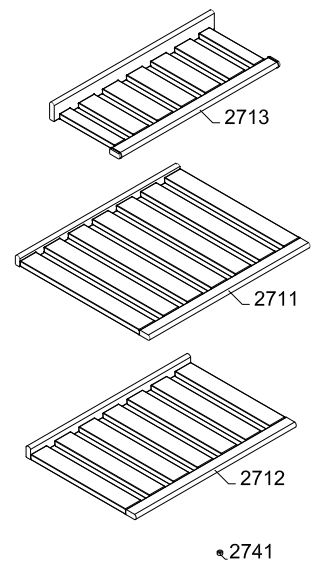

## Weintemperierschrank **WG 185**

[Artikel-Nr.: 477700185]

Position	Artikelnummer	Artikelname
0061	0-6538001	Trockner,
0067	A5238026	Rad , komplett
0087	0-6038175	Fussplattenzubehör,, komplett
0129	8-036510311	Kompressor - VMH1070Y
0153	7535380	Netzanschlussleitung
0199	0-4838236	Schlüssel, Satz - 2 Stück
0601	3010823	Tauwasserschlauch
0709	0-52387110103	Buchse (nach unten)
0709	0-52391220103	Buchse
0727	7090468	Ventilator
0889	8470037	Kohlefilter
0898	0-7212056	Thermostatfühler, Lüfterbox
0899	0-7211030	Thermostatfühler, Boden
1055	0-52386620103	Abdeckung - schwarz, RAL9005
1071	1510079	Angelzapfen
1153	0-523919402	Halter für Verdampfer
1256	0-7038379	Deckel für Mehrfachstecker
2021	6010483	WOT condenser for 427,861,882 and 884
2030	7095342	Heizkörper
2061	2042302-03	Verteilungsplatte für luft
2081	0-4012261-03	Abdeckung für Ventilator
2164	7090346	Schalter für Licht
2167	7090164	Frostsicherung thermostat, Komplet
2170	0-A9301260103	Zwischenstück
2181	0-52395440103	Fühlerabdeckung
2204	0-028000521	Tür, komplett, Glas
2211	0-5239569-03	Dichtungsleiste
2422	3010605-03	Gleitschuh, links + rechts
2423	1510175	Fußschraube
2424	3040357-03	Türangel - links
2425	3040358-03	Türangel - Recht
2428	4010418-03	Glasplatte
2429	A9137090348	Bodenpaneel - komplett
2430	1510245-03	Schloss
2432	1030027	Magnet
2711	0-7438105	Holzfach
2712	0-7438108	Holzfach, Boden
2713	0-7438107	Holzfach
2741	1050179-03	Stopper für Holtzfach, "Show"
3102	0-5239577-23	Lampenabschirmung
3104	7020132	Transformator
3107	7010530	Lichtstreifen
3109	7010541	LED light
3400	0-4050010-03	Scharnier
5541	3010430	Verdampfungsschale
5547	6040412	Heizschlauch
5712	7020364	Dixell XR70CH
5862	6520015	Wechselrichter JXPR-AS23 drop-in 230V 50Hz
6760	0-7039840	Transformator 250mm Kabel - LED Light
6761	0-7039839	Transformator 120mm Kabel . Fan
XXXX	1006595	Wire diagram