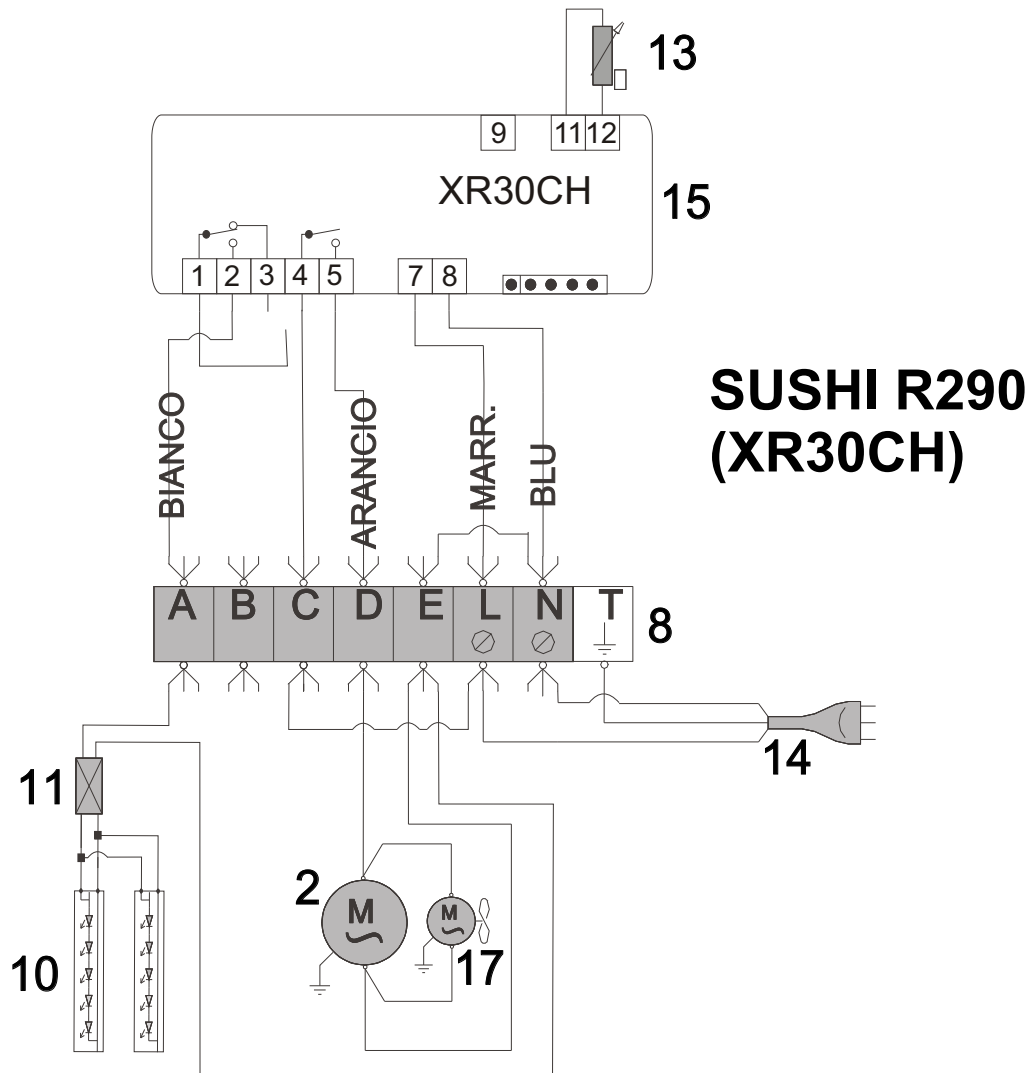

Schaltplan

Sushikühler Sushi 4 GN

[Artikel-Nr.: 4554647041]

- D** 2) Kompressor 6) Schalter 8) Klemmleiste 10) LED 11) Netzteil 12) Widerstand 13) Sensor 14) Netzsteckdose 15) Thermostat 17) Gebläse Verflüssiger 18) Gebläse Verdampfer
- UK** 2) Compressor 6) Switch 8) Terminal board 10) LED 11) Power supply unit 12) Resistor 13) Probe 14) Plug 15) Thermostat 17) Condenser fan 18) Evaporator fan
- NL** 2) Compressor 6) Schakelaar 8) Klemmenbord 10) LED 11) Toevoerleiding 12) Weerstand 13) Sonde 14) Stekker 15) Thermostaat 17) Ventilator koelinstallatie 18) Ventilator verdamper